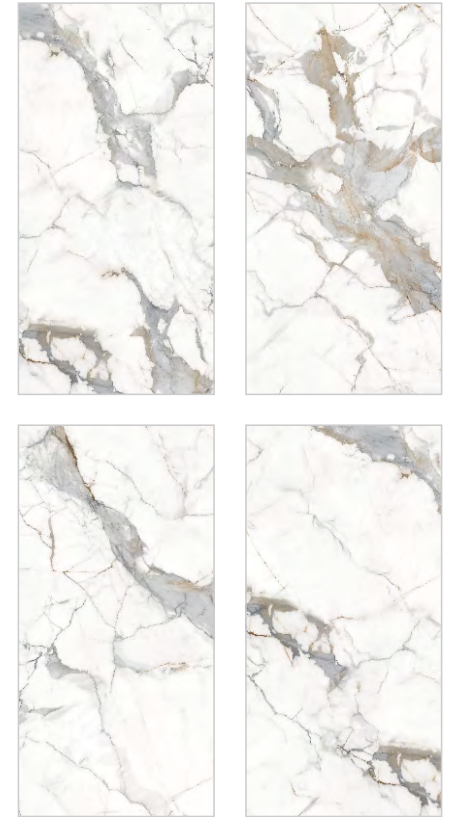

AVAILABLE SIZES:

FINISH: **GLOSSY** | THICKNESS: **9MM** | RANDOM: **6**

01	03:00	NY	NEW YORK	01
02	03:15	LA	LOS ANGELES	02
03	03:30	DFW	DALLAS	03
04	03:45	IAH	HOUSTON	04
05	04:00	MDW	CHICAGO	05
06	04:15	PHX	PHOENIX	06
07	04:30	SEA	SEATTLE	07
08	04:45	DTW	DETROIT	08
09	05:00	MIA	MIAMI	09
10	05:15	BOS	BOSTON	10
11	05:30	LAX	LOS ANGELES	11
12	05:45	SFO	SAN FRANCISCO	12
13	06:00	ORD	CHICAGO	13
14	06:15	DFW	DALLAS	14
15	06:30	IAH	HOUSTON	15
16	06:45	PHX	PHOENIX	16
17	07:00	SEA	SEATTLE	17
18	07:15	DTW	DETROIT	18
19	07:30	MIA	MIAMI	19
20	07:45	BOS	BOSTON	20