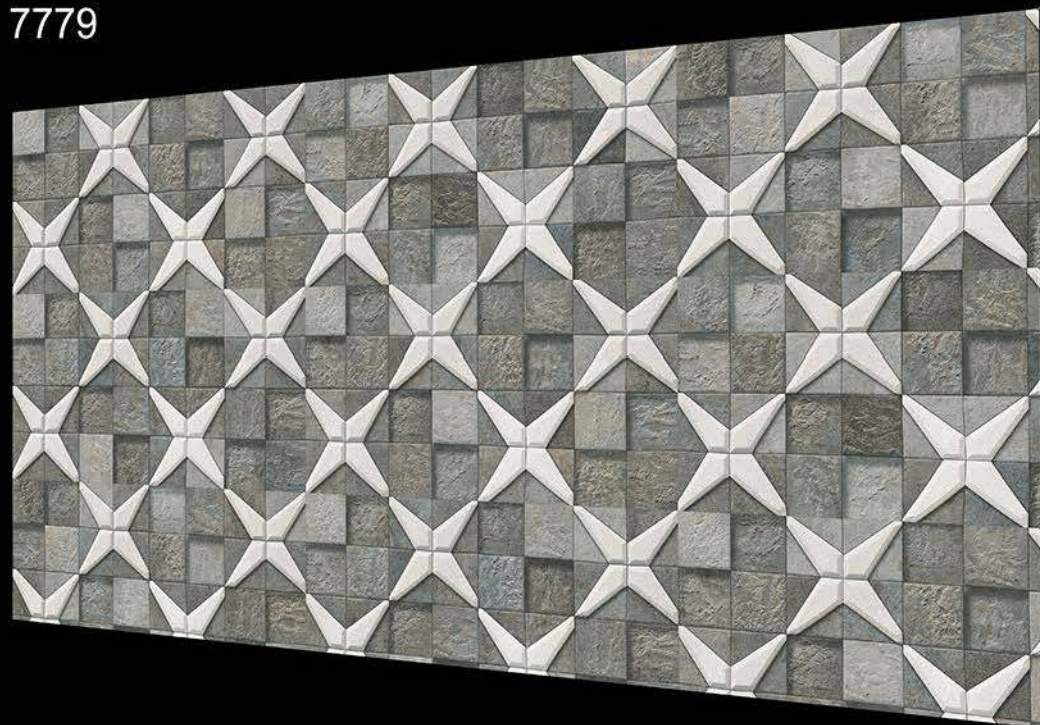

GVT & PGVT

400 x 1200
600 x 1200

MM

300 x 600
400 x 400

High Depth Porcelain Elevation

300 x 600 mm

ureza
GRANITO

7778

7779