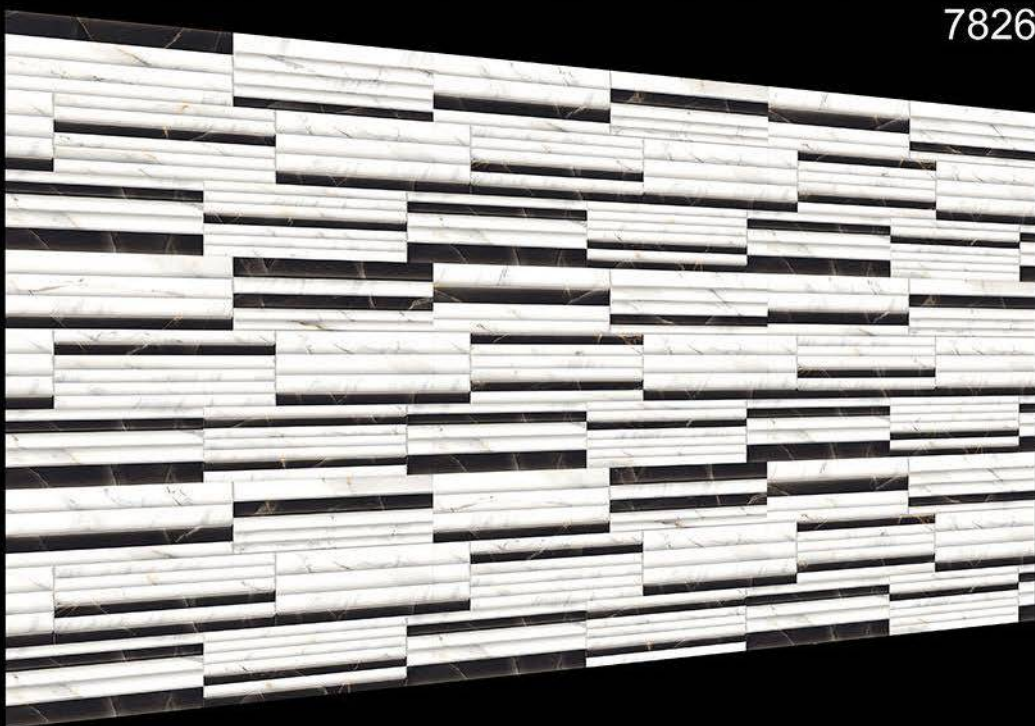

MM

300 x 600
400 x 400

High Depth Porcelain Elevation

300 x 600 mm

ureza
GRANITO

7826

7827

GVT & PGVT