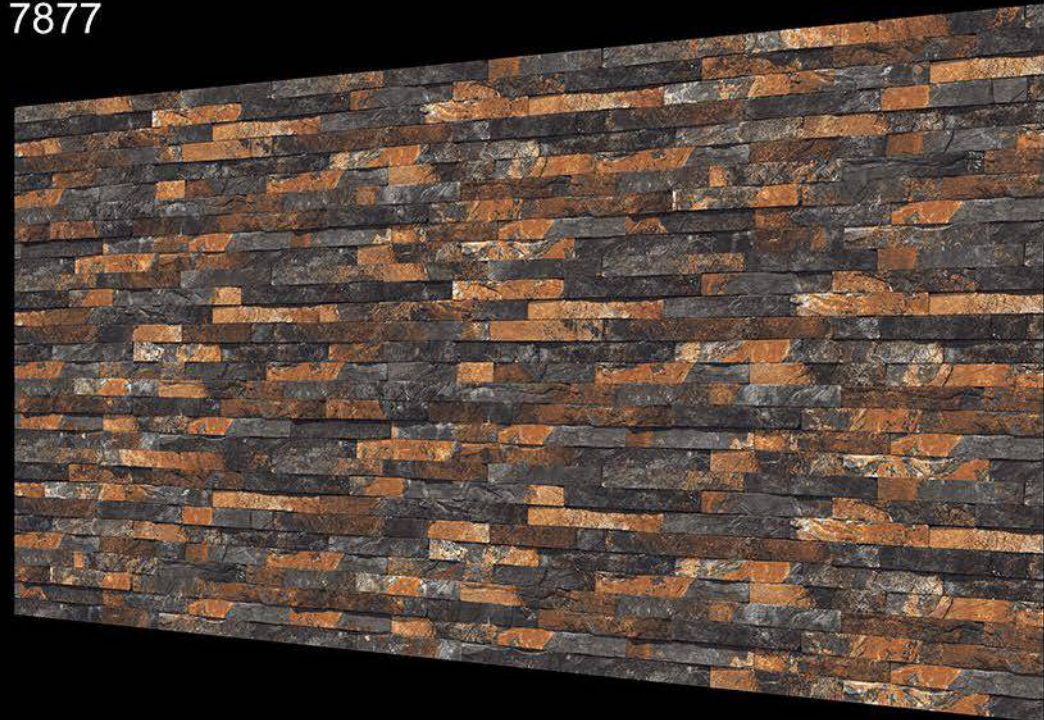

GVT & PGVT

400 x 1200
600 x 1200

MM

300 x 600
400 x 400

High Depth Porcelain Elevation

300 x 600 mm

ureza
GRANITO

7876

7877