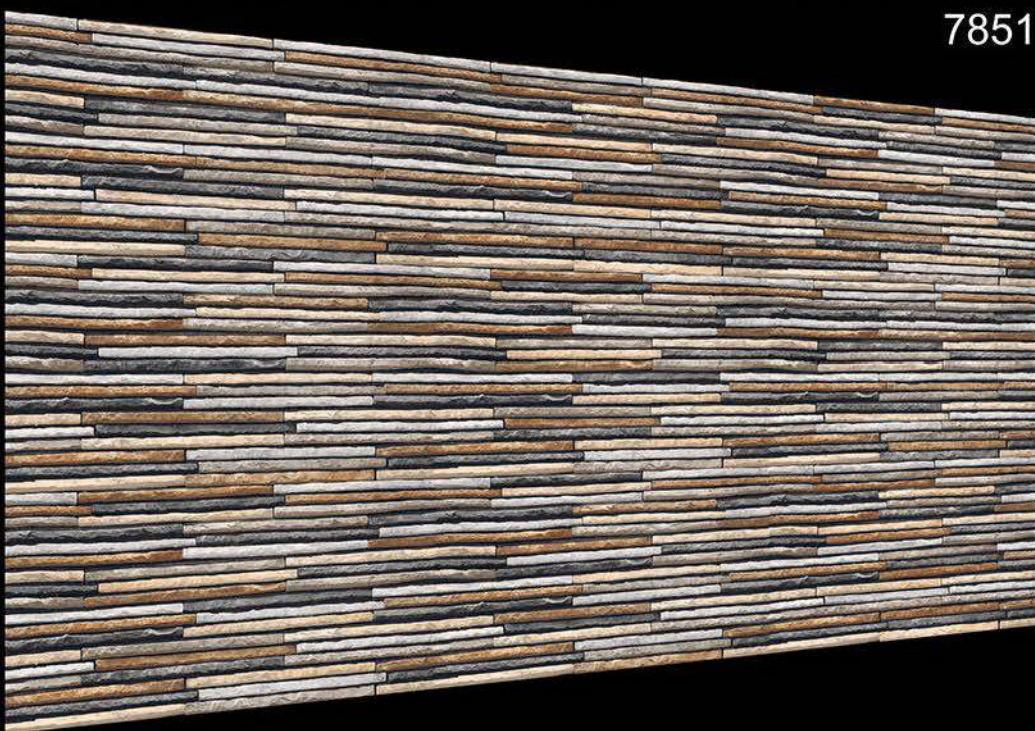

GVT & PGVT

400 x 1200
600 x 1200

MM

300 x 600
400 x 400

High Depth Porcelain Elevation

300 x 600 mm

ureza
GRANITO

7851

7852