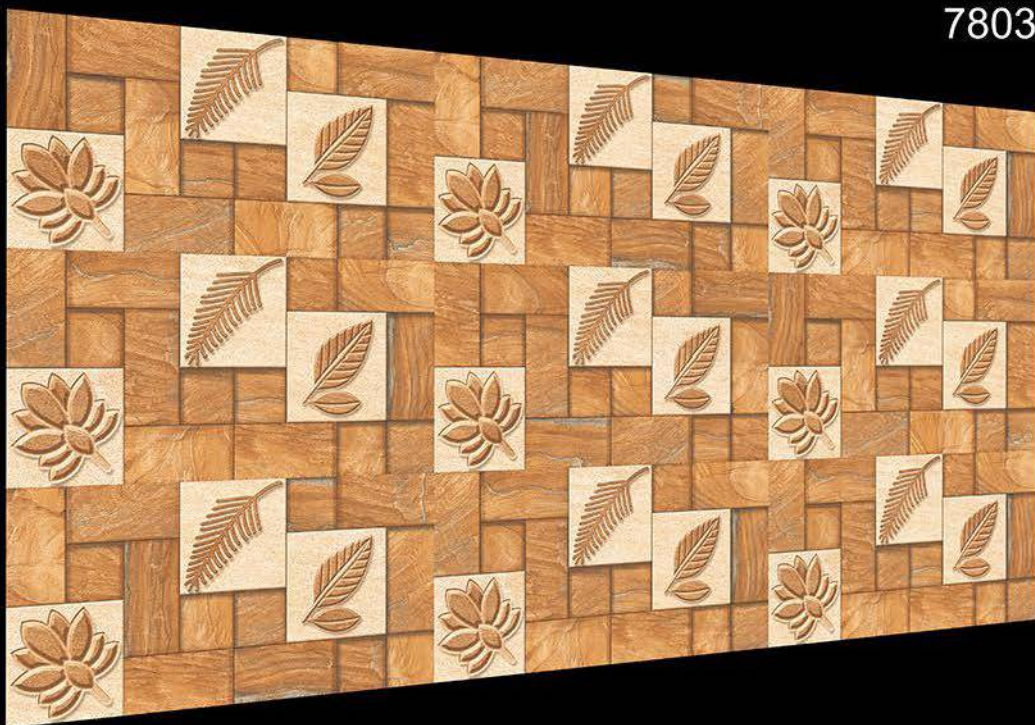

300 x 600
400 x 400

High Depth Porcelain Elevation

300 x 600 mm

ureza
GRANITO

7803

7804

GVT & PGVT

400 x 1200
600 x 1200