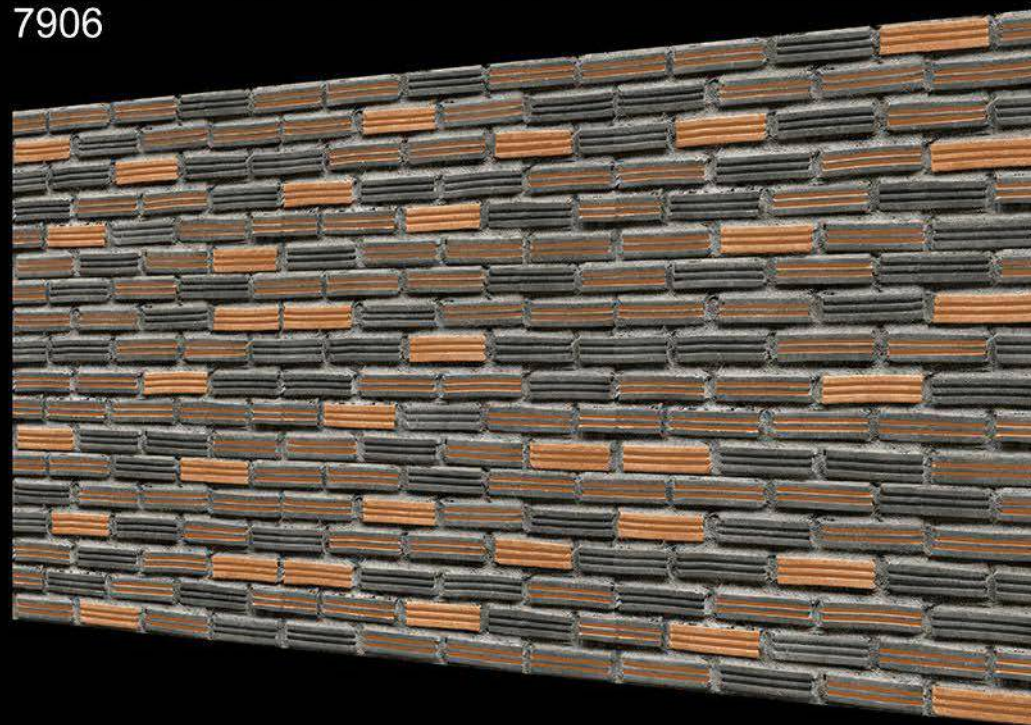

GVT & PGVT

400 x 1200
600 x 1200

MM

300 x 600
400 x 400

High Depth Porcelain Elevation

300 x 600 mm

ureza
GRANITO

7906