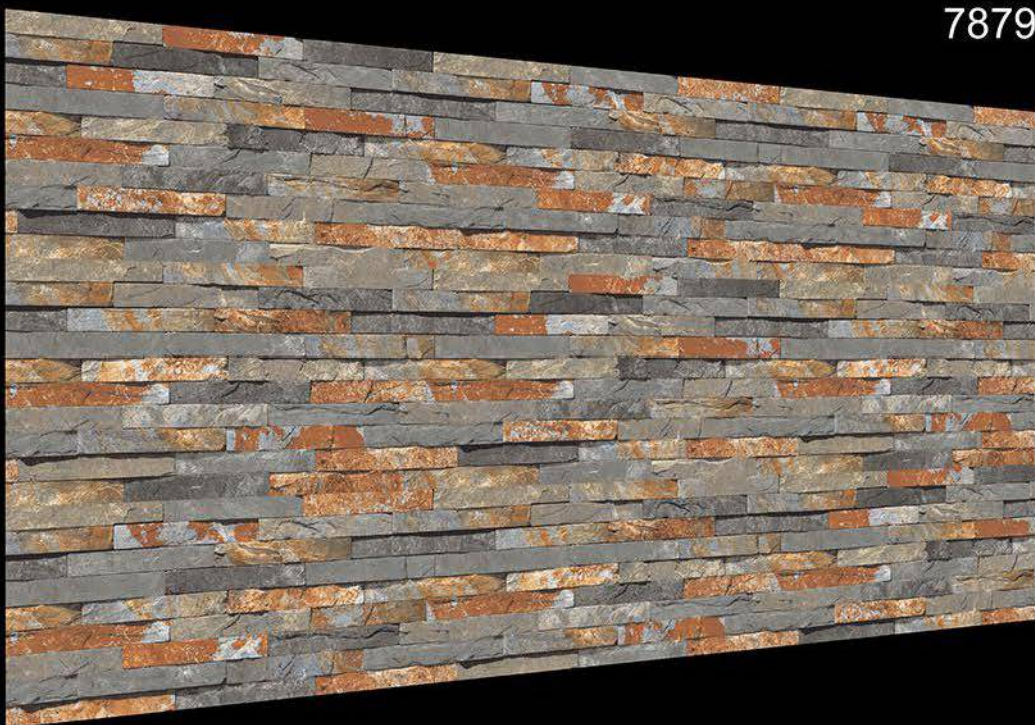

High Depth Porcelain Elevation

300 x 600 mm

ureza
GRANITO

7879

7880

GVT & PGVT

400 x 1200
600 x 1200

MM