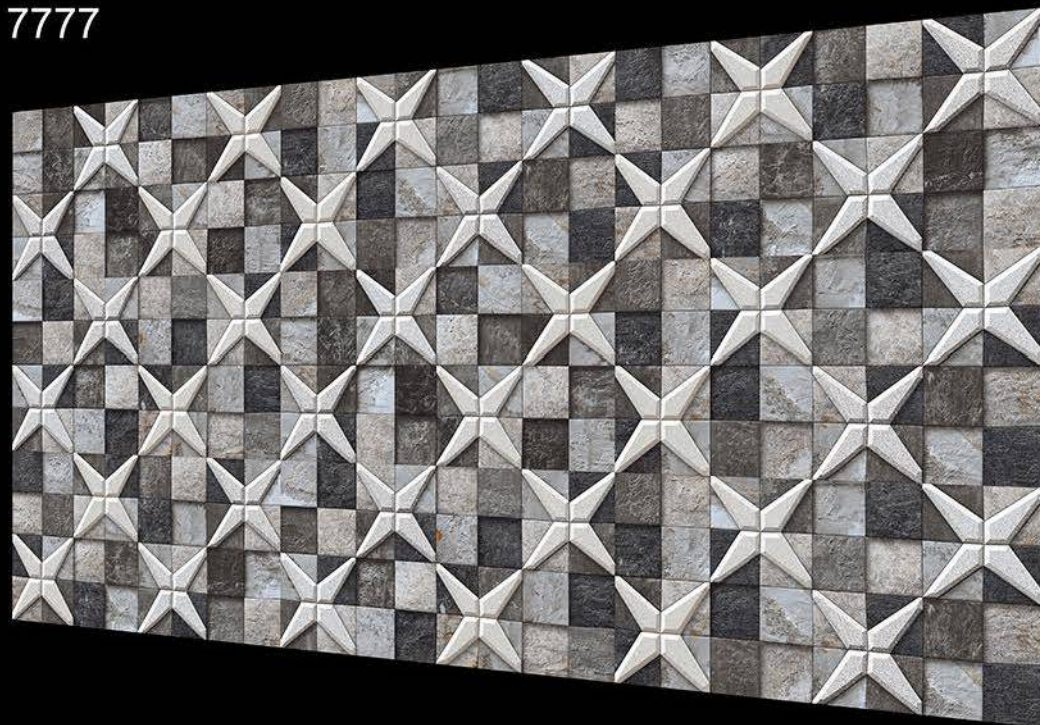

GVT & PGVT

400 x 1200
600 x 1200

MM

300 x 600
400 x 400

High Depth Porcelain Elevation

300 x 600 mm

ureza
GRANITO

7776

7777