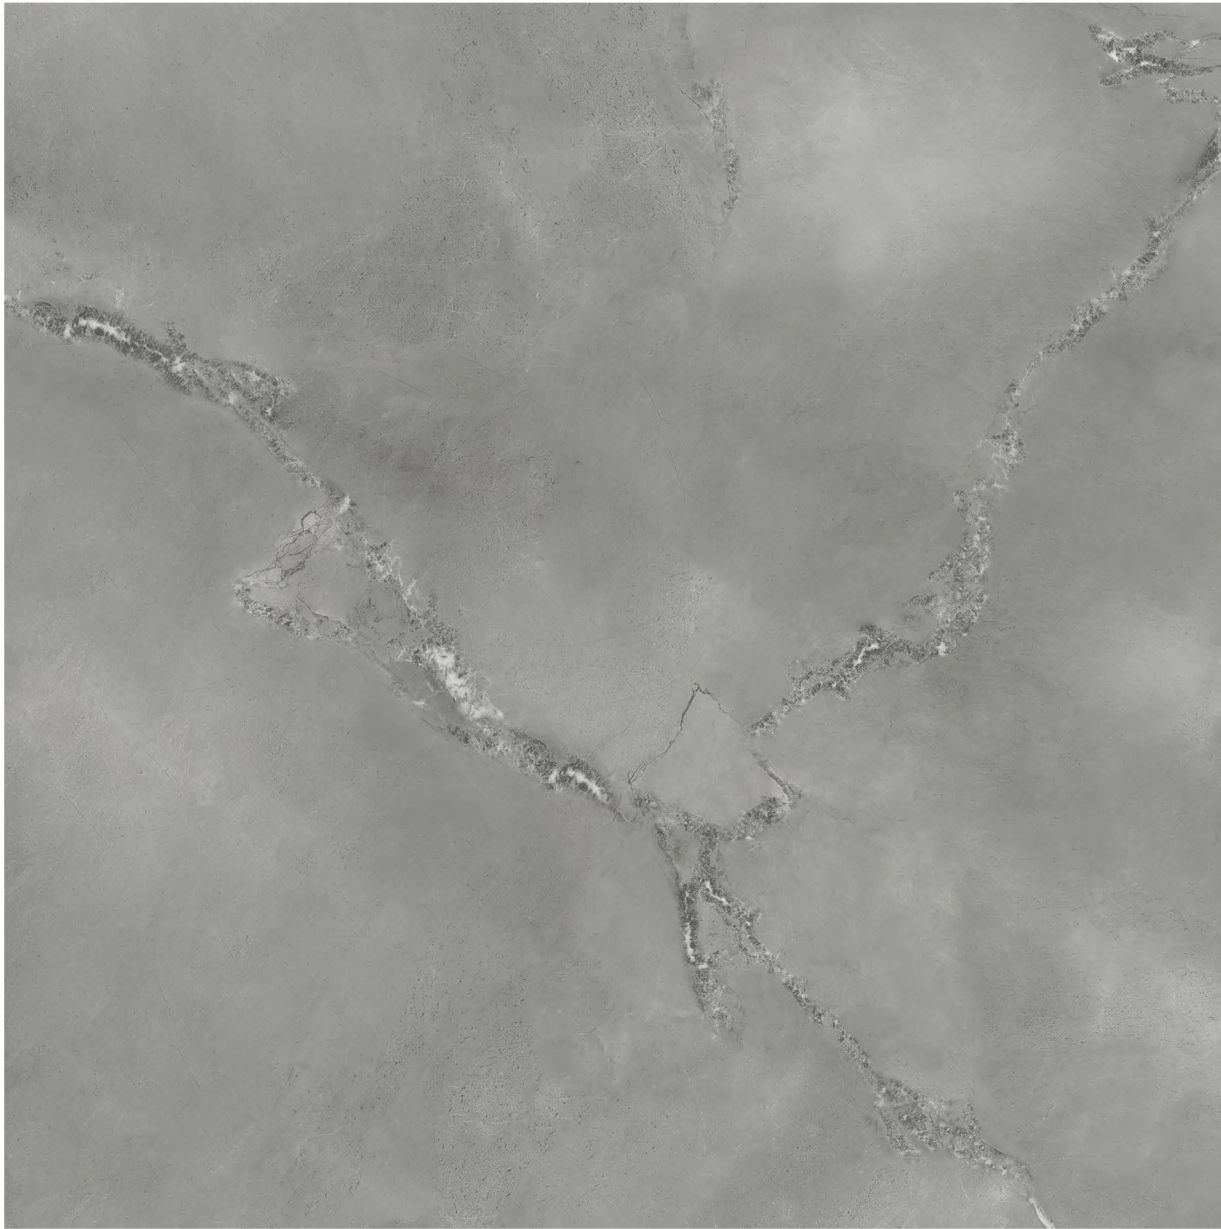

1200 x 1200 mm

VERSILIA STEEL