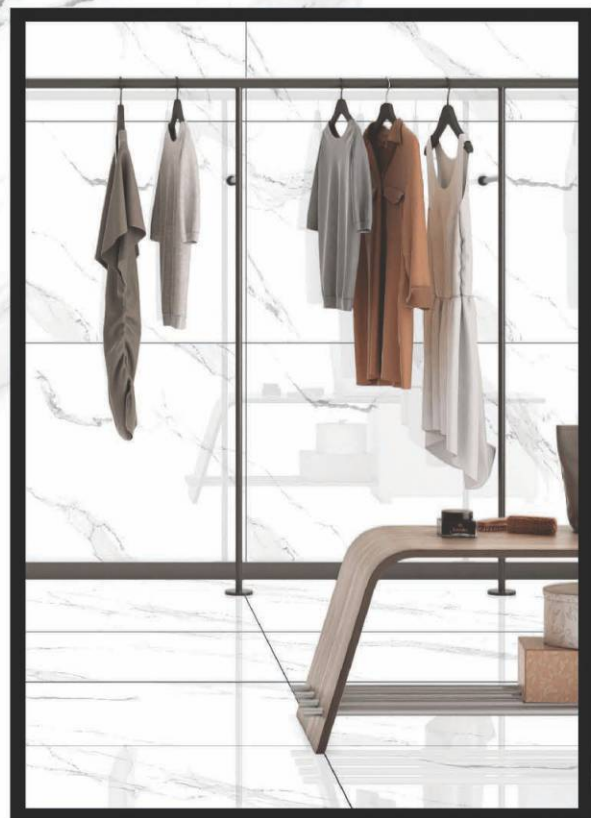

**GS/SS PATRIS MULTY**

**SIZE :-**  
600x1200 mm

**FINISH :-**  
GLOSSY CARVIN

**GS/SS PEARL STATUARIO**

**SIZE :-**  
600x1200 mm

**FINISH :-**  
GLOSSY CARVIN

**GS/SS RUBICO GOLD WHITE**

**SIZE :-**  
600x1200 mm