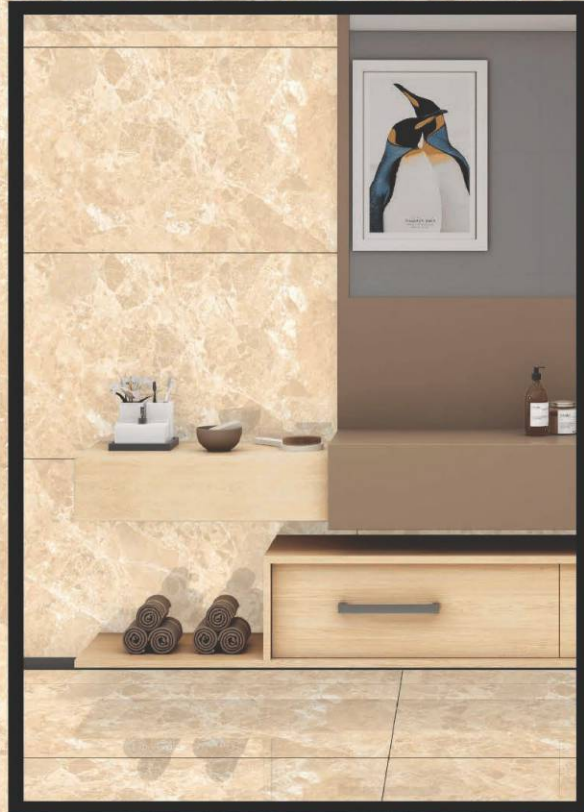

**SIZE :-**  
600x1200 mm

**FINISH :-**  
GLOSSY CARVIN

**GS/SS ELEGANCE GREY**

**SIZE :-**  
600x1200 mm

**FINISH :-**  
GLOSSY CARVIN

**GS EMPRADORE BEIGE**

**SIZE :-**  
600x1200 mm

**FINISH :-**  
GLOSSY CARVIN