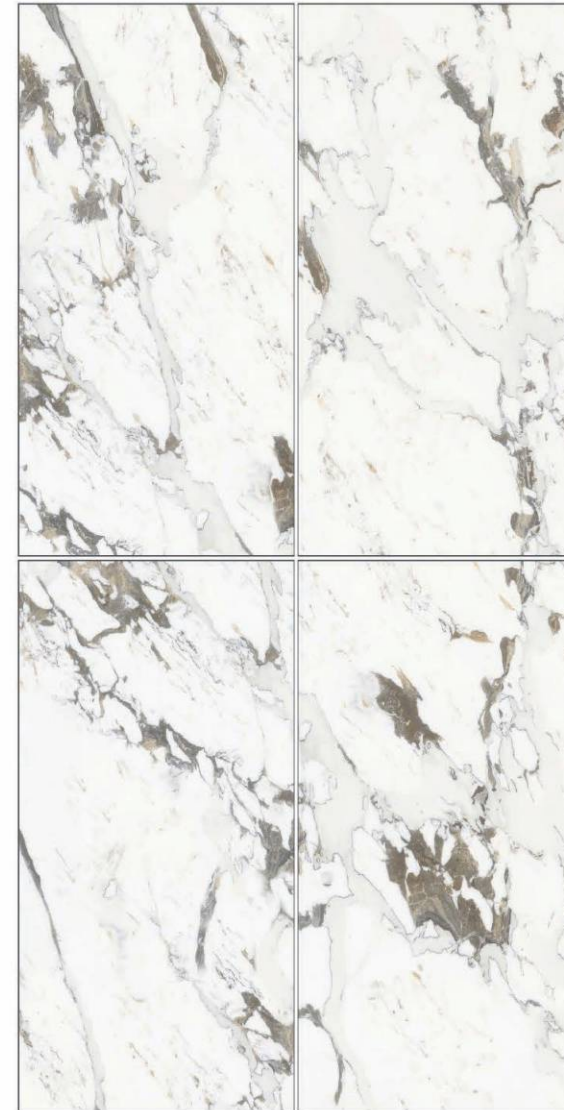

NEW YORK

LONDON

SYDNEY

**GS CAMEL GOLD**

**SIZE :-**  
600x1200 mm

**FINISH :-**  
GLOSSY CARVIN

**GS CENTRALIA WHITE**

**SIZE :-**  
600x1200 mm