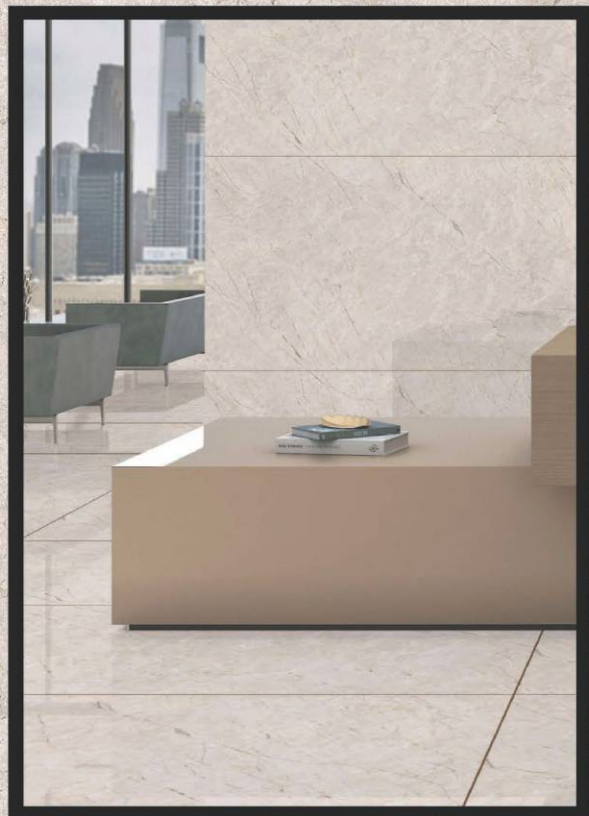

**GS MG VELVET BEIGE**

**SIZE :-**  
600x1200 mm

**FINISH :-**  
GLOSSY CARVIN

CISCILIA

CISCILIA

**GS MG VELVET PEACH**

**SIZE :-**  
600x1200 mm

**FINISH :-**  
GLOSSY CARVIN