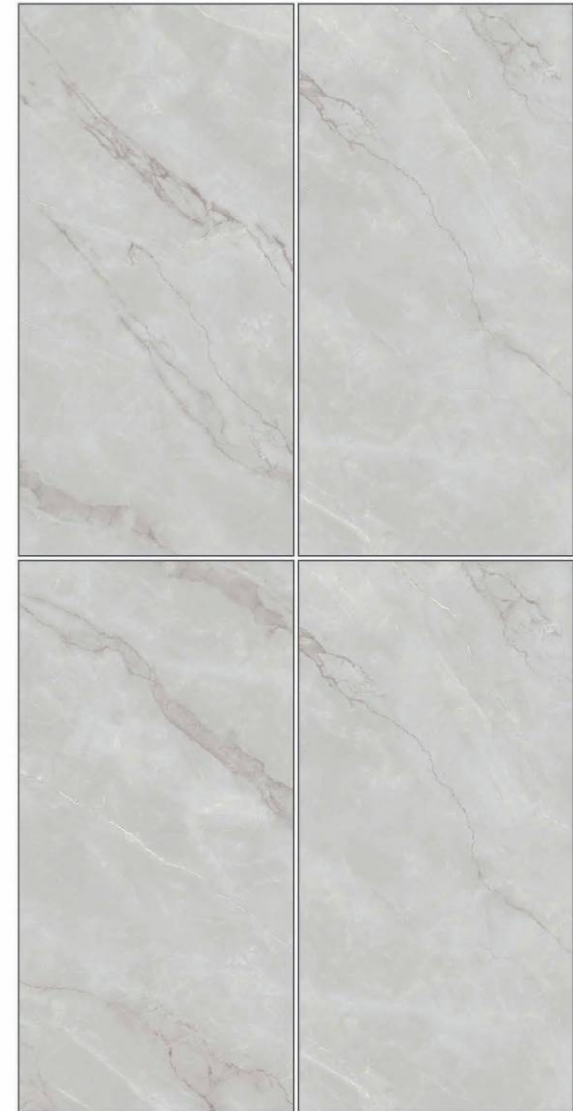

**FINISH :-**  
GLOSSY CARVIN

**GS/SS ANTIQUE STATUARIO**

**SIZE :-**  
600x1200 mm

**FINISH :-**  
GLOSSY CARVIN

**GS ASTONIA GREY**

**SIZE :-**  
600x1200 mm

**FINISH :-**  
GLOSSY CARVIN

**GS ASTONIA SILVER**