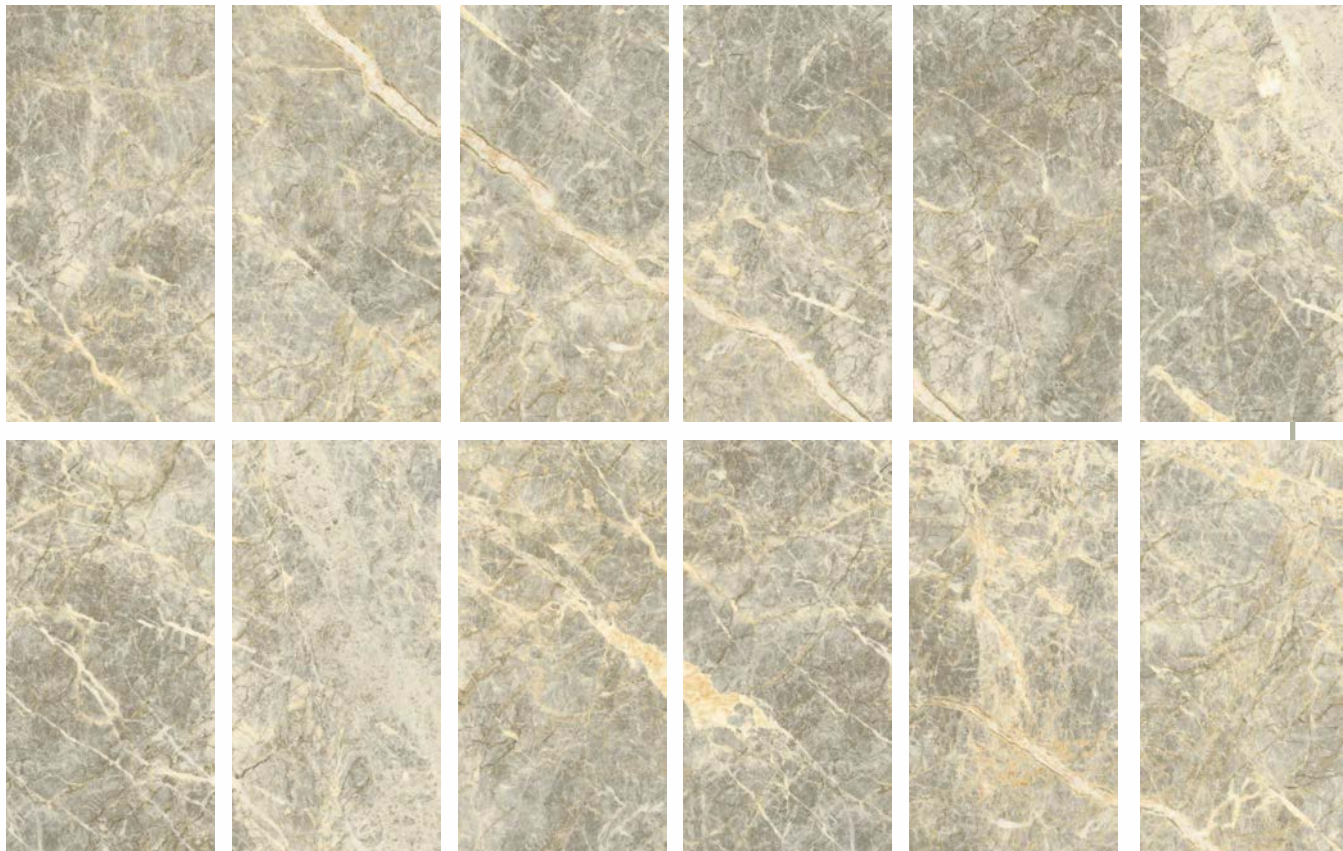

Surfaces:  
**GLOSSY**

30x60cm

60x60cm

**Astron Beige**

Surfaces:  
**GLOSSY**

30x60cm

60x60cm

**Astron Dark**