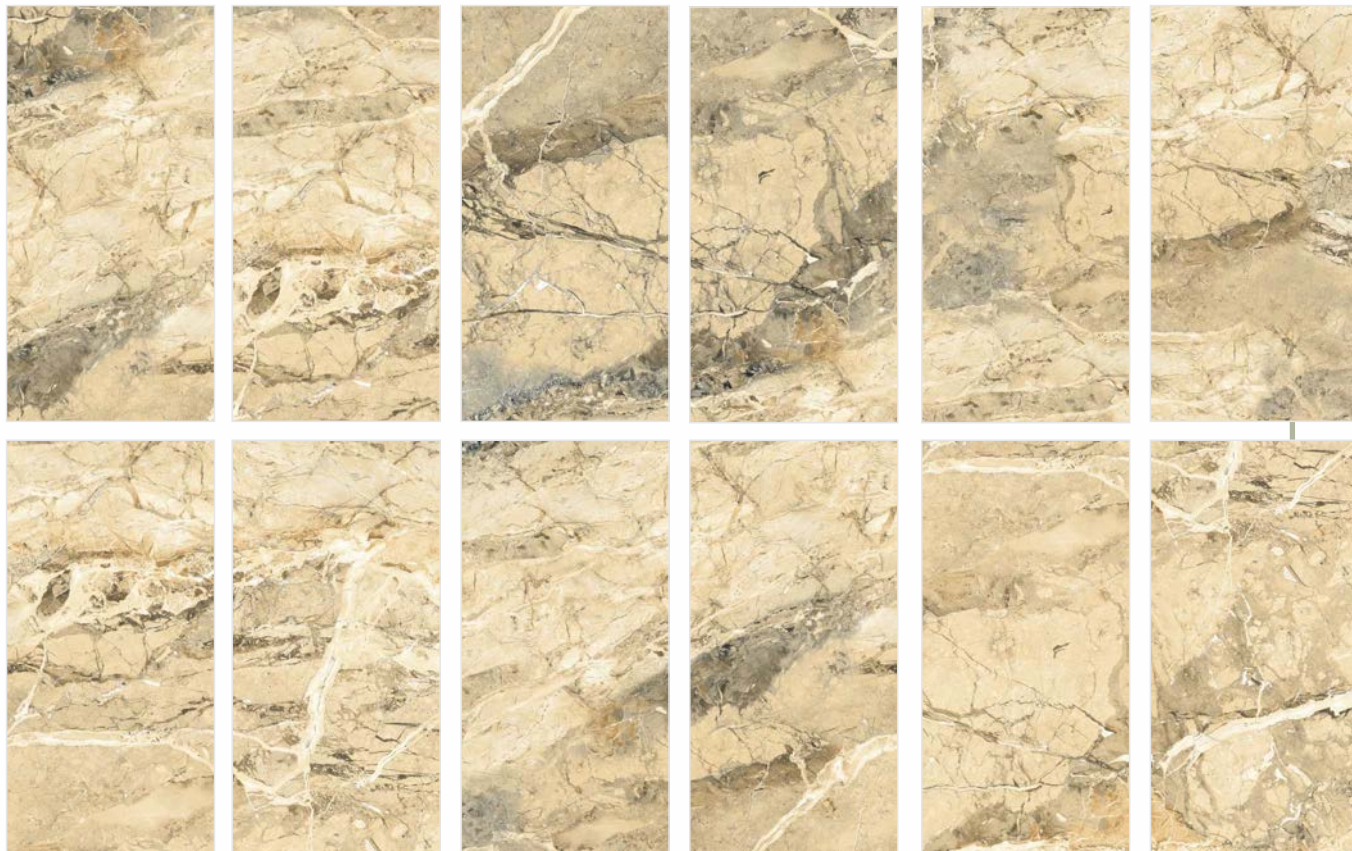

60x60cm

**Verona Sky**

Surfaces:  
**GLOSSY**

30x60cm

60x60cm

[www.durezagrano.com](http://www.durezagrano.com)

**Viena Brown**

Surfaces:  
**GLOSSY**

30x60cm

60x60cm

Viena Creame

Surfaces:  
**GLOSSY**

30x60cm

60x60cm

[www.durezagrano.com](http://www.durezagrano.com)

**White Ice**