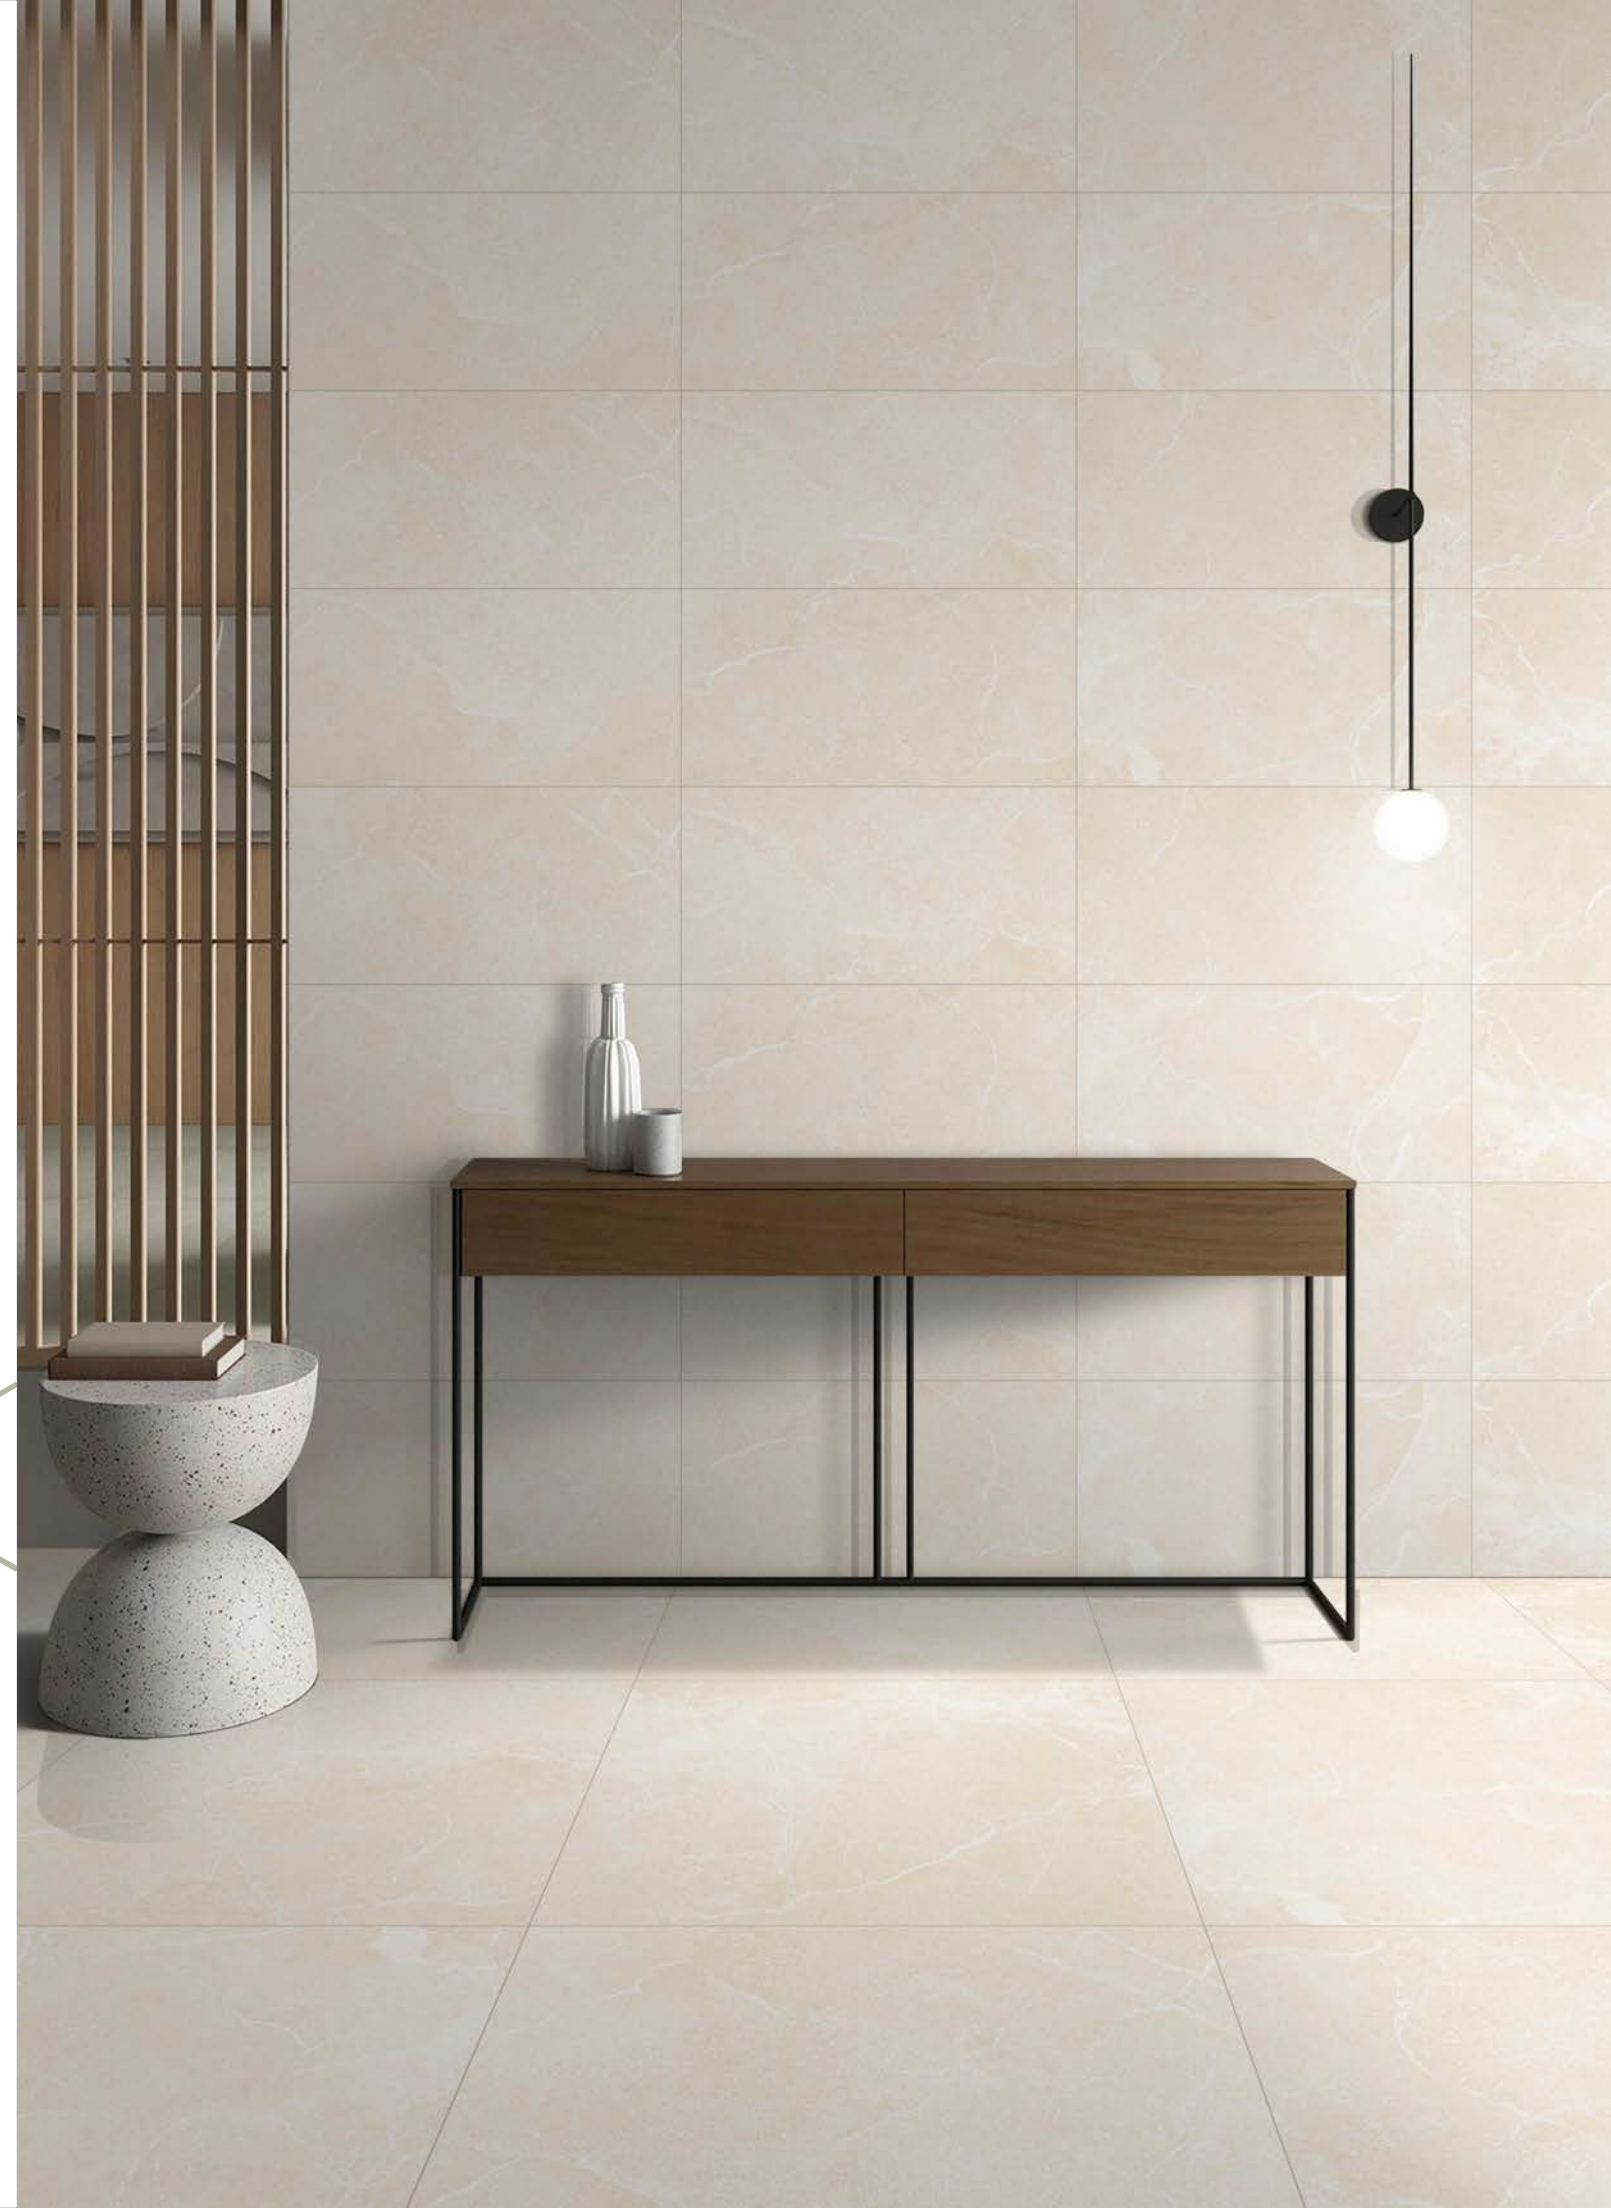

30x60cm

60x60cm

Viena Creame

Surfaces:  
**GLOSSY**

30x60cm

60x60cm

[www.durezagrano.com](http://www.durezagrano.com)

**White Ice**

Surfaces:  
**GLOSSY**

30x60cm

60x60cm

Wonndoer Staturio

Surfaces:  
GLOSSY

30x60cm

60x60cm

# Zebrano Grey

Surfaces:  
**GLOSSY**

30x60cm

60x60cm

[www.durezagrano.com](http://www.durezagrano.com)

Zuby Bianco

Surfaces:  
**GLOSSY**

30x60cm

60x60cm

[www.durezagrano.com](http://www.durezagrano.com)

Multiplex

Industry

Hotel

Religion Place

School

Bank