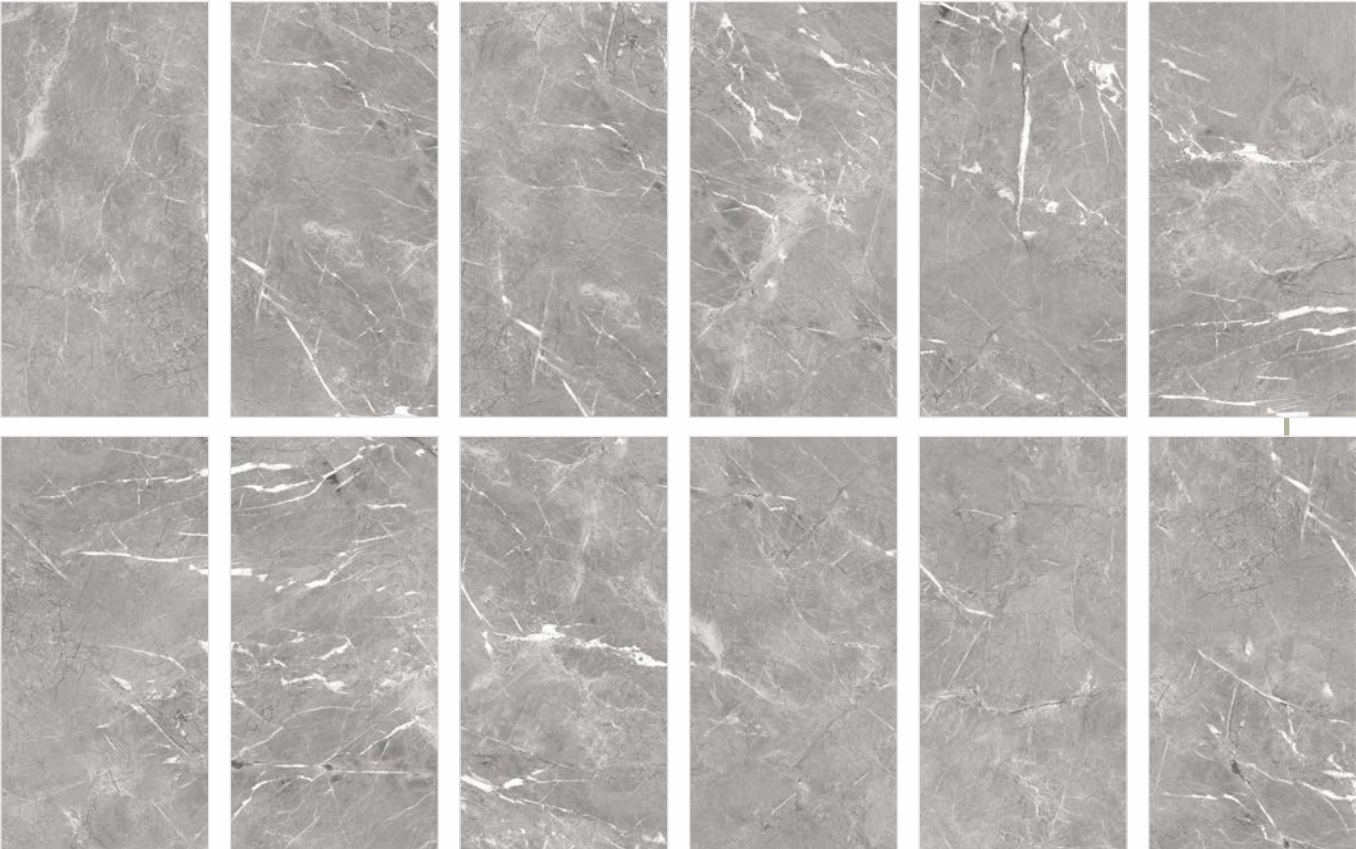

60x60cm

[www.durezagrano.com](http://www.durezagrano.com)

Himalaya Dark Grey

Surfaces:  
**GLOSSY**

30x60cm

60x60cm

[www.durezagrano.com](http://www.durezagrano.com)