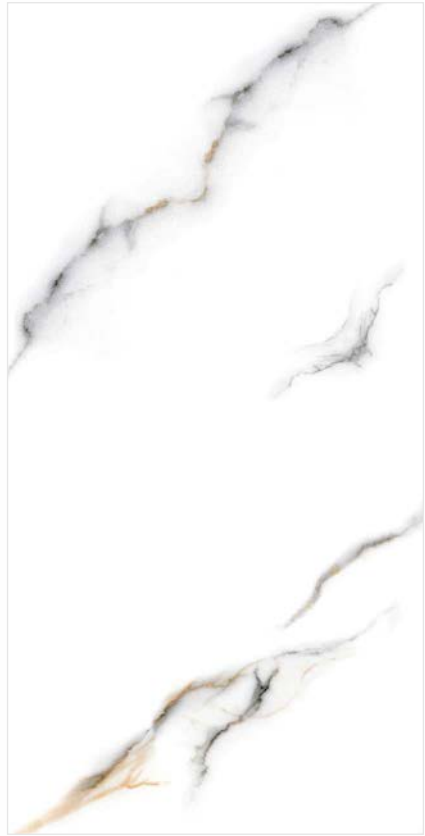

60x60cm

**Spartan White**

Surfaces:  
**GLOSSY**

30x60cm

60x60cm

# Spider Ash

Surfaces:  
**GLOSSY**

30x60cm

60x60cm

**Star White**

Surfaces:  
**GLOSSY**

30x60cm

60x60cm

# Statuario Cloud

Surfaces:  
**GLOSSY**

30x60cm

60x60cm

[www.durezagrano.com](http://www.durezagrano.com)

**Statuario Sand**

Surfaces:  
**GLOSSY**

30x60cm