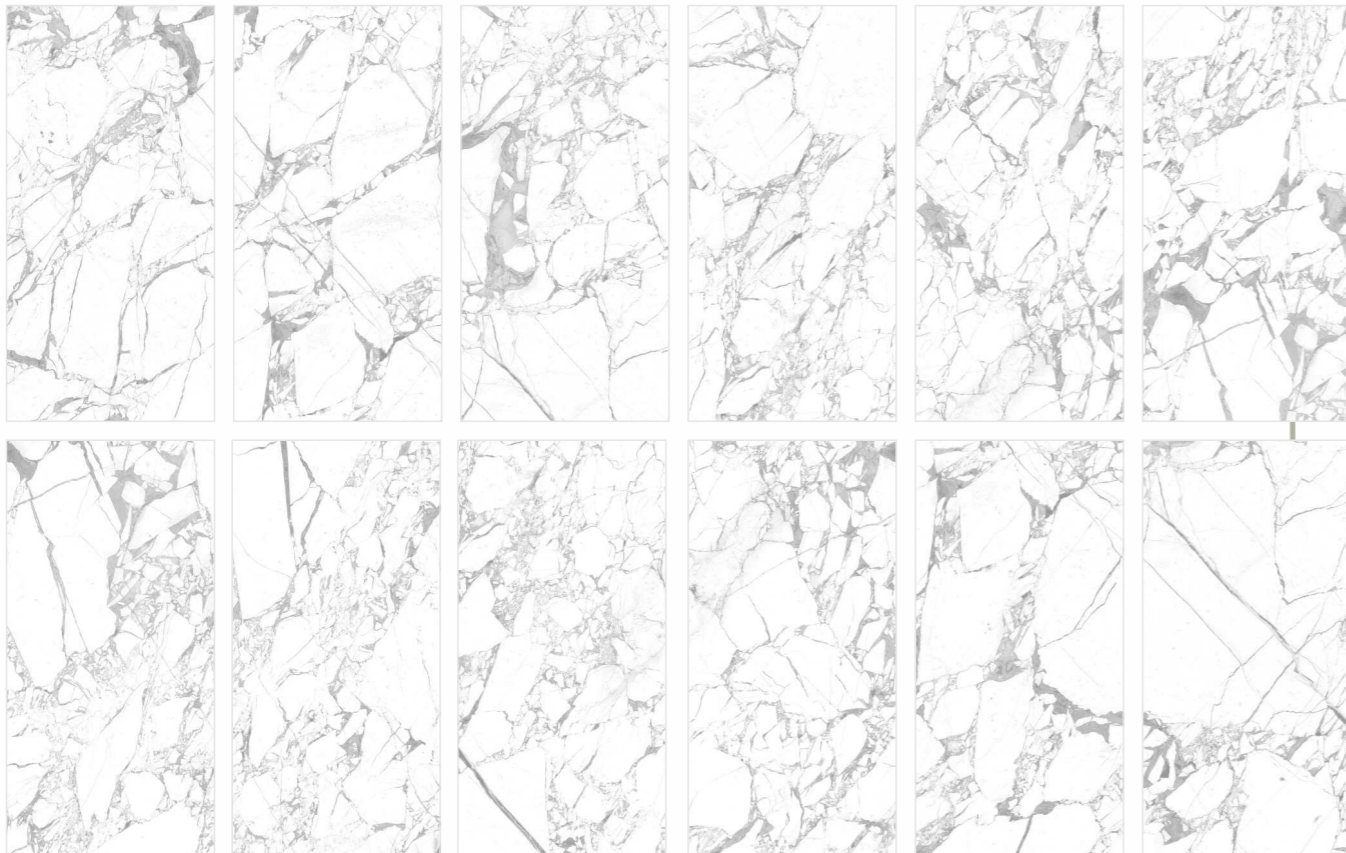

Calacatta

Surfaces:  
**GLOSSY**

30x60cm

60x60cm

**Calcutta Natural**

Surfaces:  
**GLOSSY**

30x60cm

60x60cm