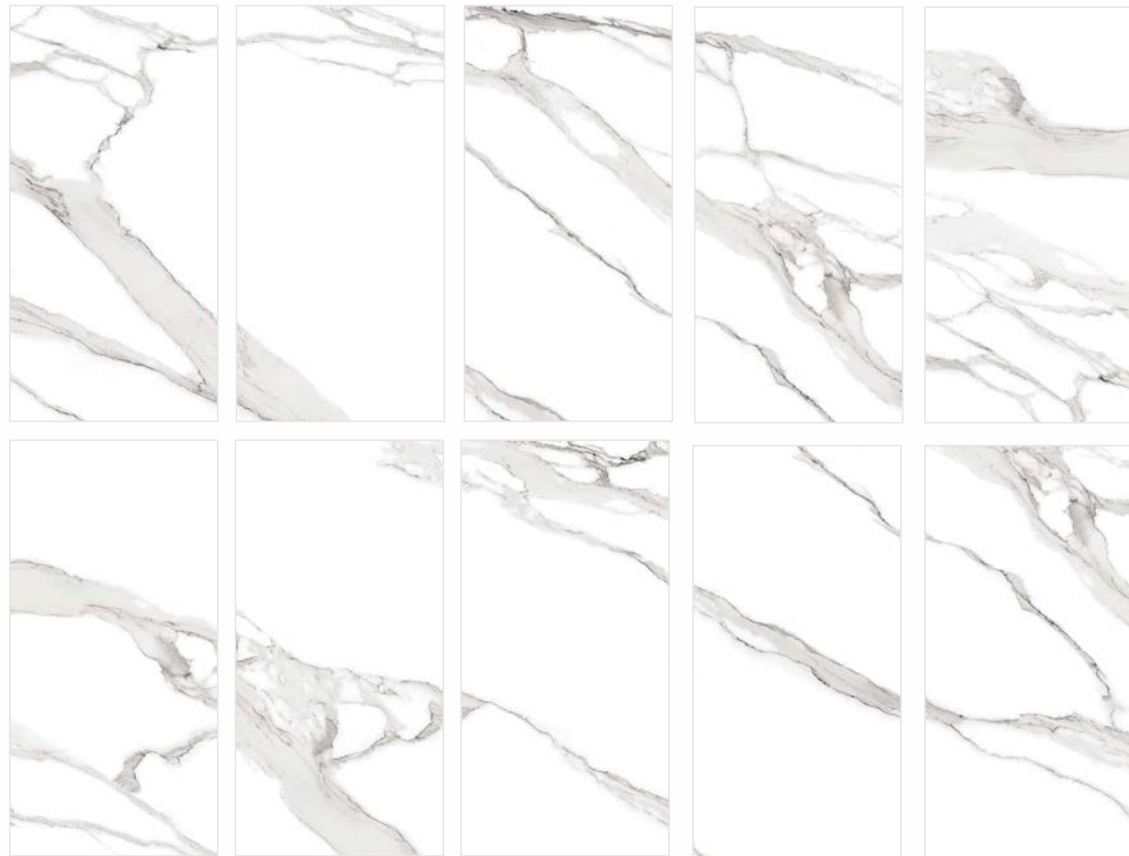

www.durezagrano.com