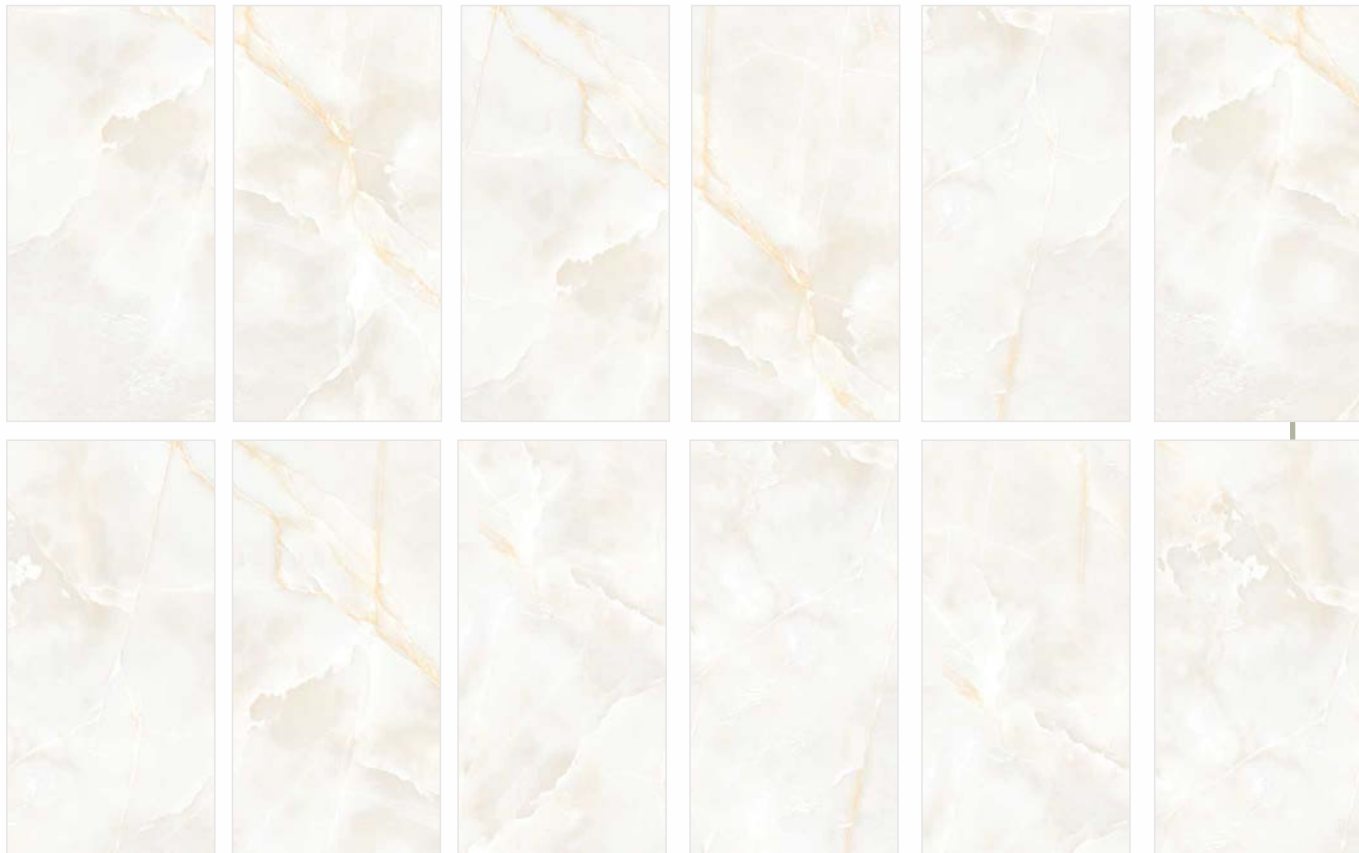

30x60cm

60x60cm

[www.durezagrano.com](http://www.durezagrano.com)

**Onyx Flare**

Surfaces:  
**GLOSSY**

30x60cm

60x60cm

**Opera Crema**