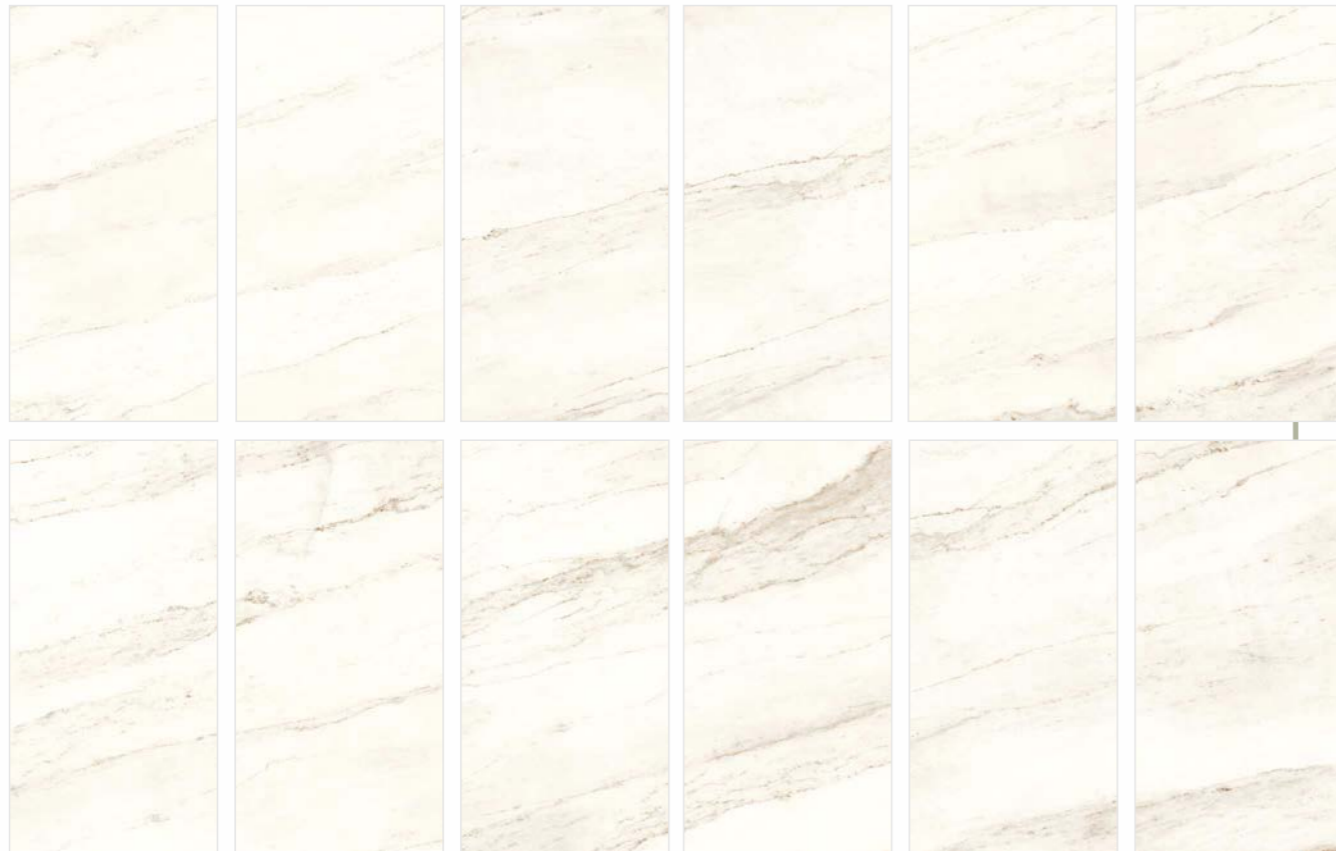

Calacatta

Surfaces:  
**GLOSSY**

30x60cm

60x60cm

**Calcutta Natural**

Surfaces:  
**GLOSSY**

30x60cm

60x60cm