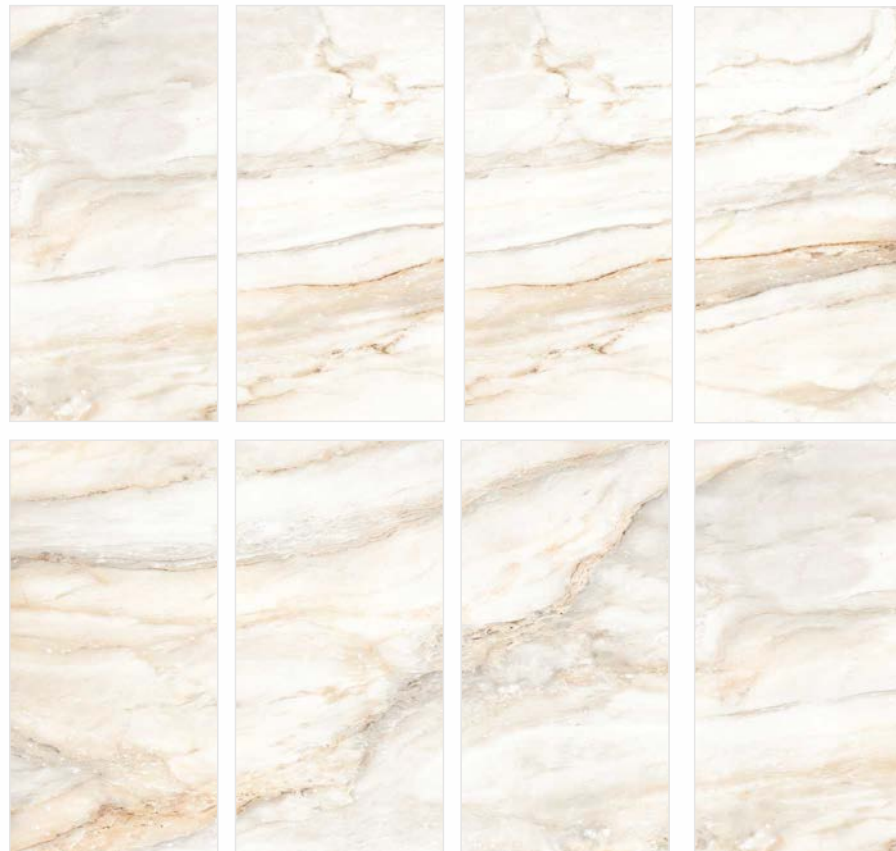

[www.durezagrano.com](http://www.durezagrano.com)

Royal White

Surfaces:  
GLOSSY

30x60cm

60x60cm

**Roza Gold**

Surfaces:  
**GLOSSY**

30x60cm

60x60cm

[www.durezagrano.com](http://www.durezagrano.com)

Sahara Green

Surfaces:  
**GLOSSY**

30x60cm

60x60cm

Sandy Beige

Surfaces:  
**GLOSSY**