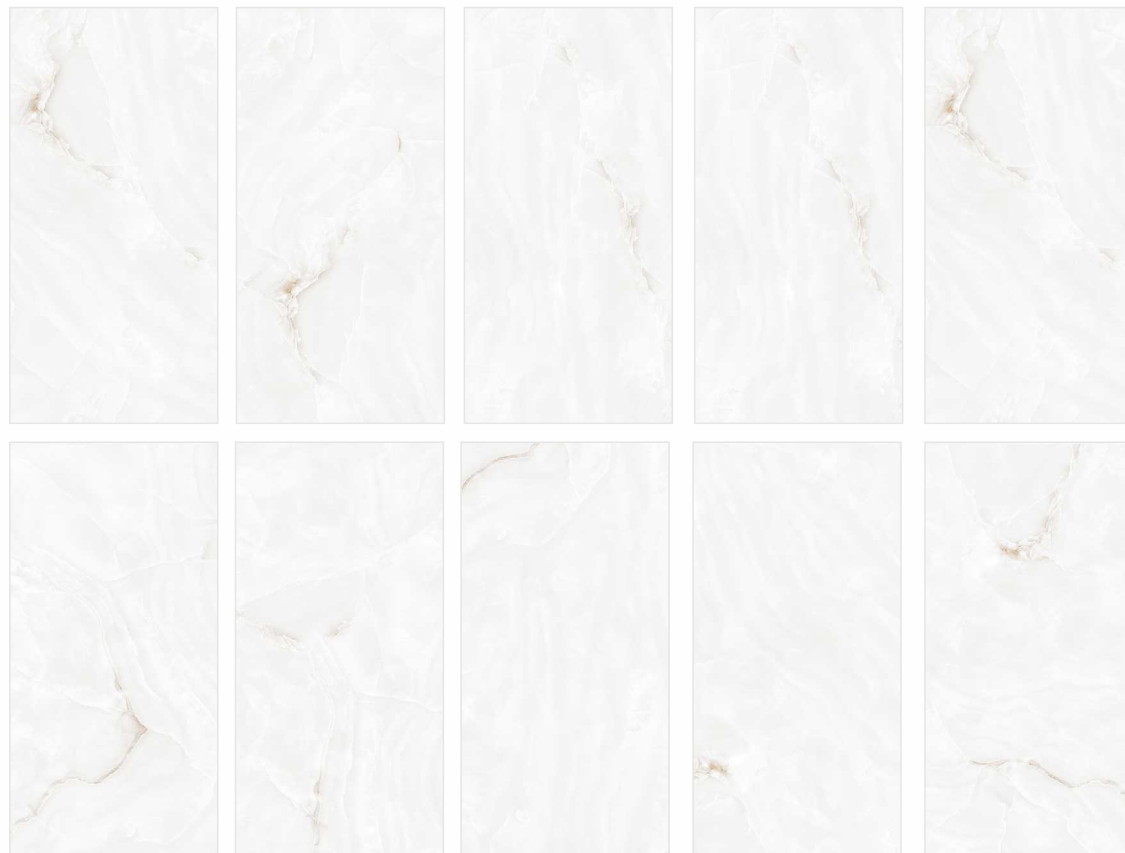

www.durezagrano.com