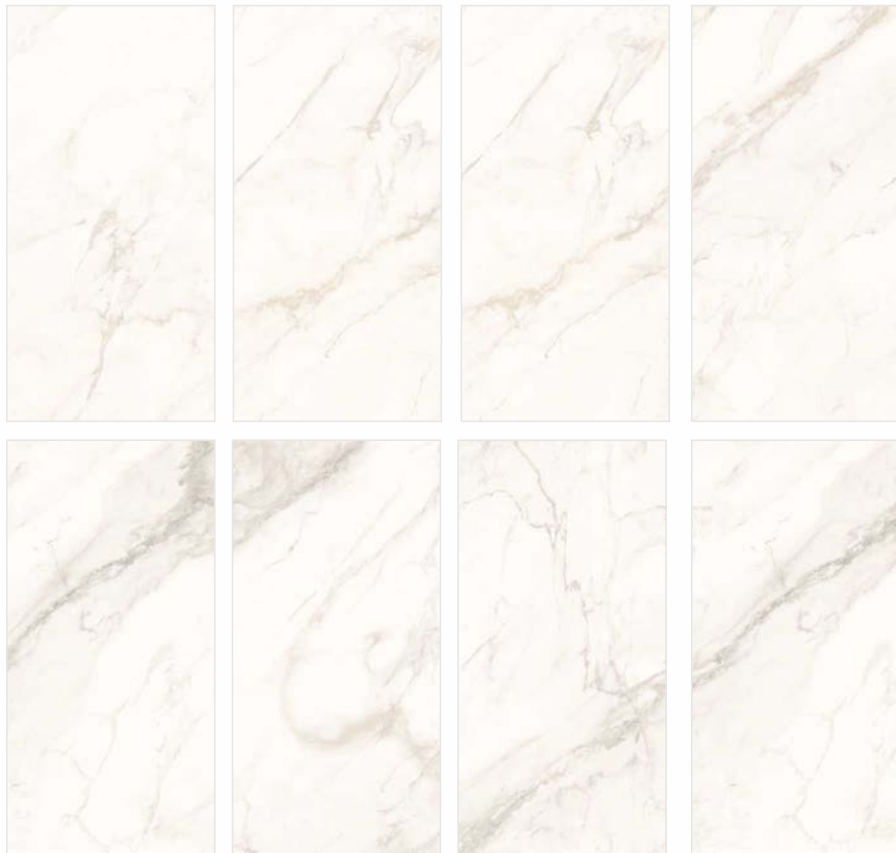

www.durezagrano.com