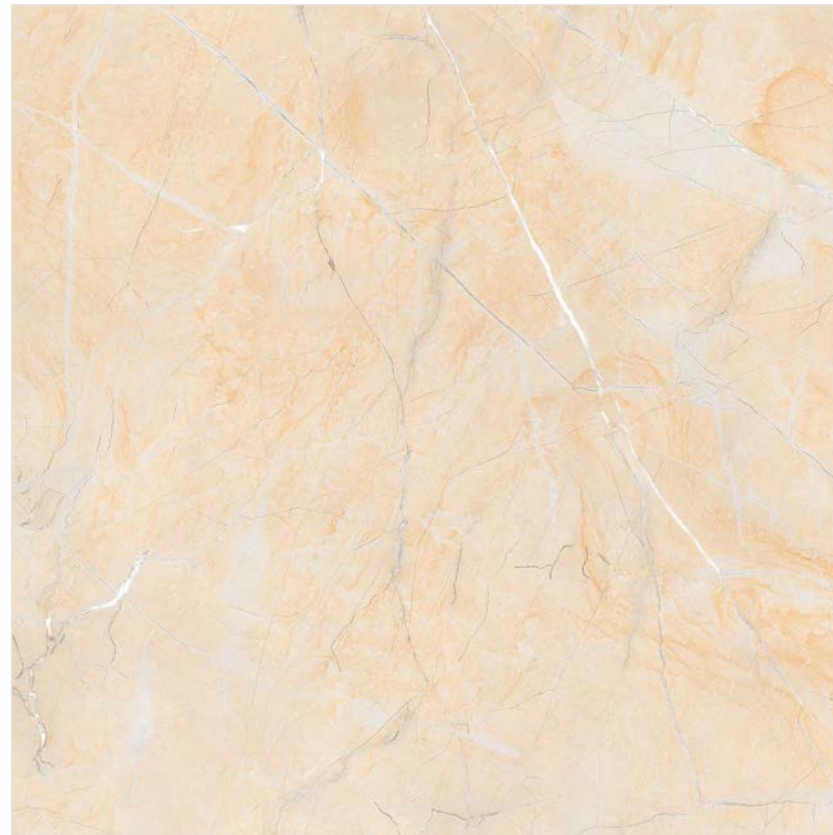

Nebula Beige

Surfaces:
GLOSSY

60x60cm

www.durezagrano.com