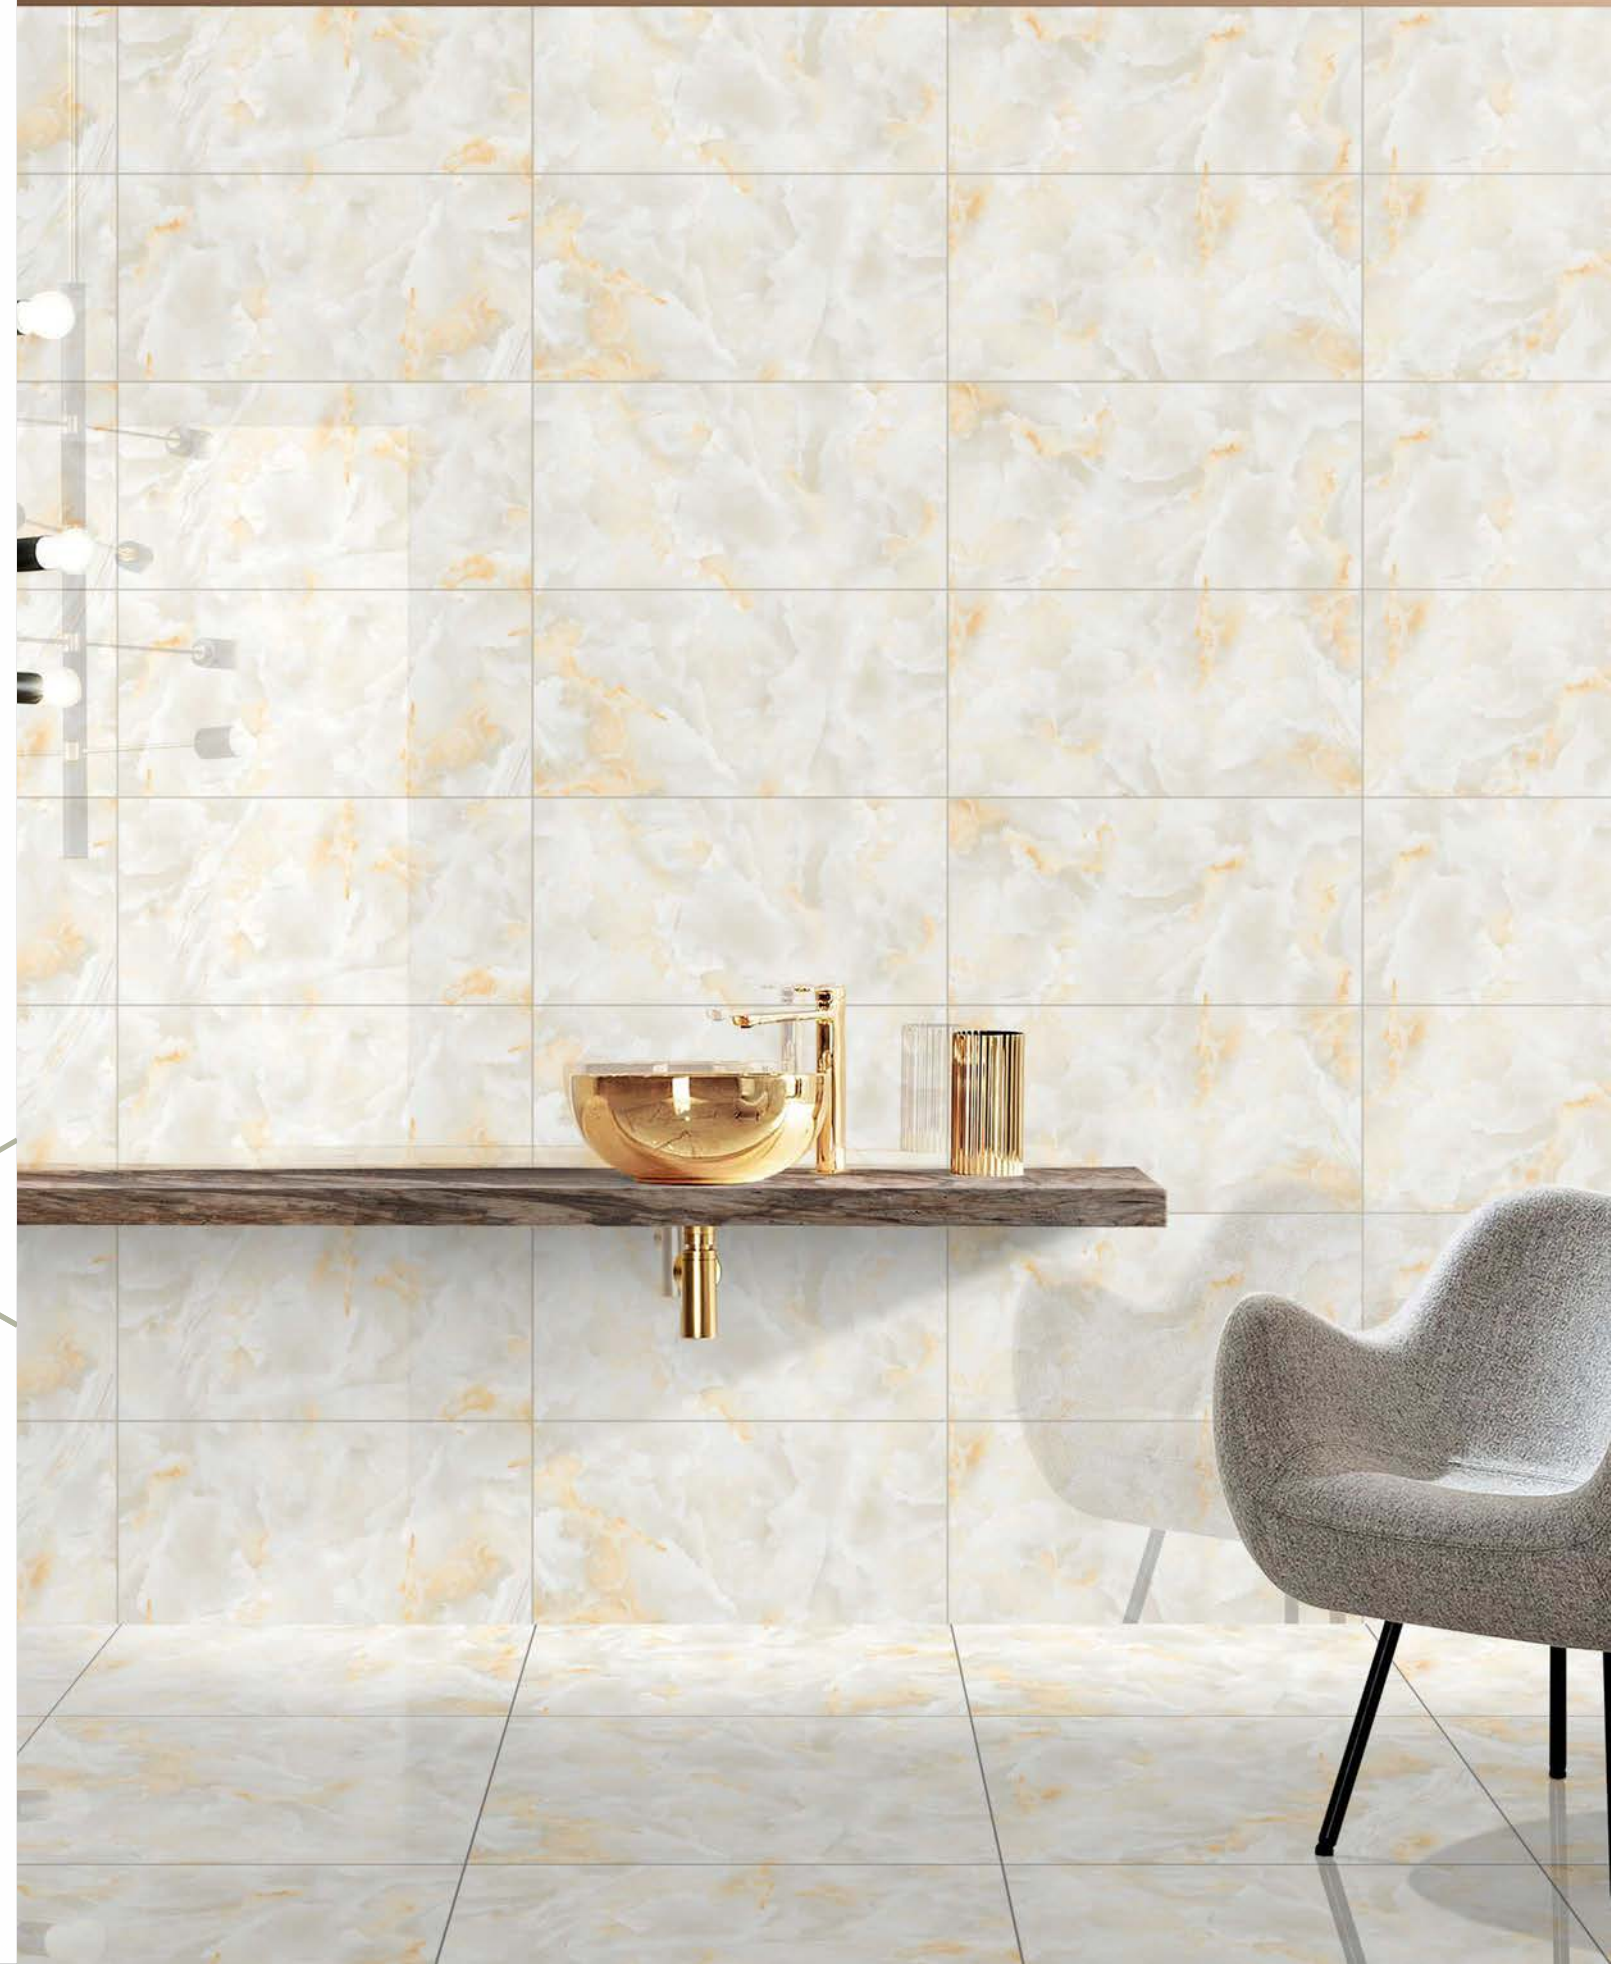

**Severe Onyx Beige**

Surfaces:  
**GLOSSY**

30x60cm

60x60cm

**Severe Onyx Light**

Surfaces:  
**GLOSSY**

30x60cm

60x60cm

30x60cm

60x60cm

[www.durezagrano.com](http://www.durezagrano.com)

Sky Onyx Beige

Surfaces:  
**GLOSSY**

30x60cm

60x60cm

[www.durezagrano.com](http://www.durezagrano.com)

# Smoke Emperador

Surfaces:  
**GLOSSY**

30x60cm

60x60cm

[www.durezagrano.com](http://www.durezagrano.com)

**Softek Bianco**

Surfaces:  
**GLOSSY**

30x60cm

60x60cm

**Spartan White**

Surfaces:  
**GLOSSY**

30x60cm

60x60cm