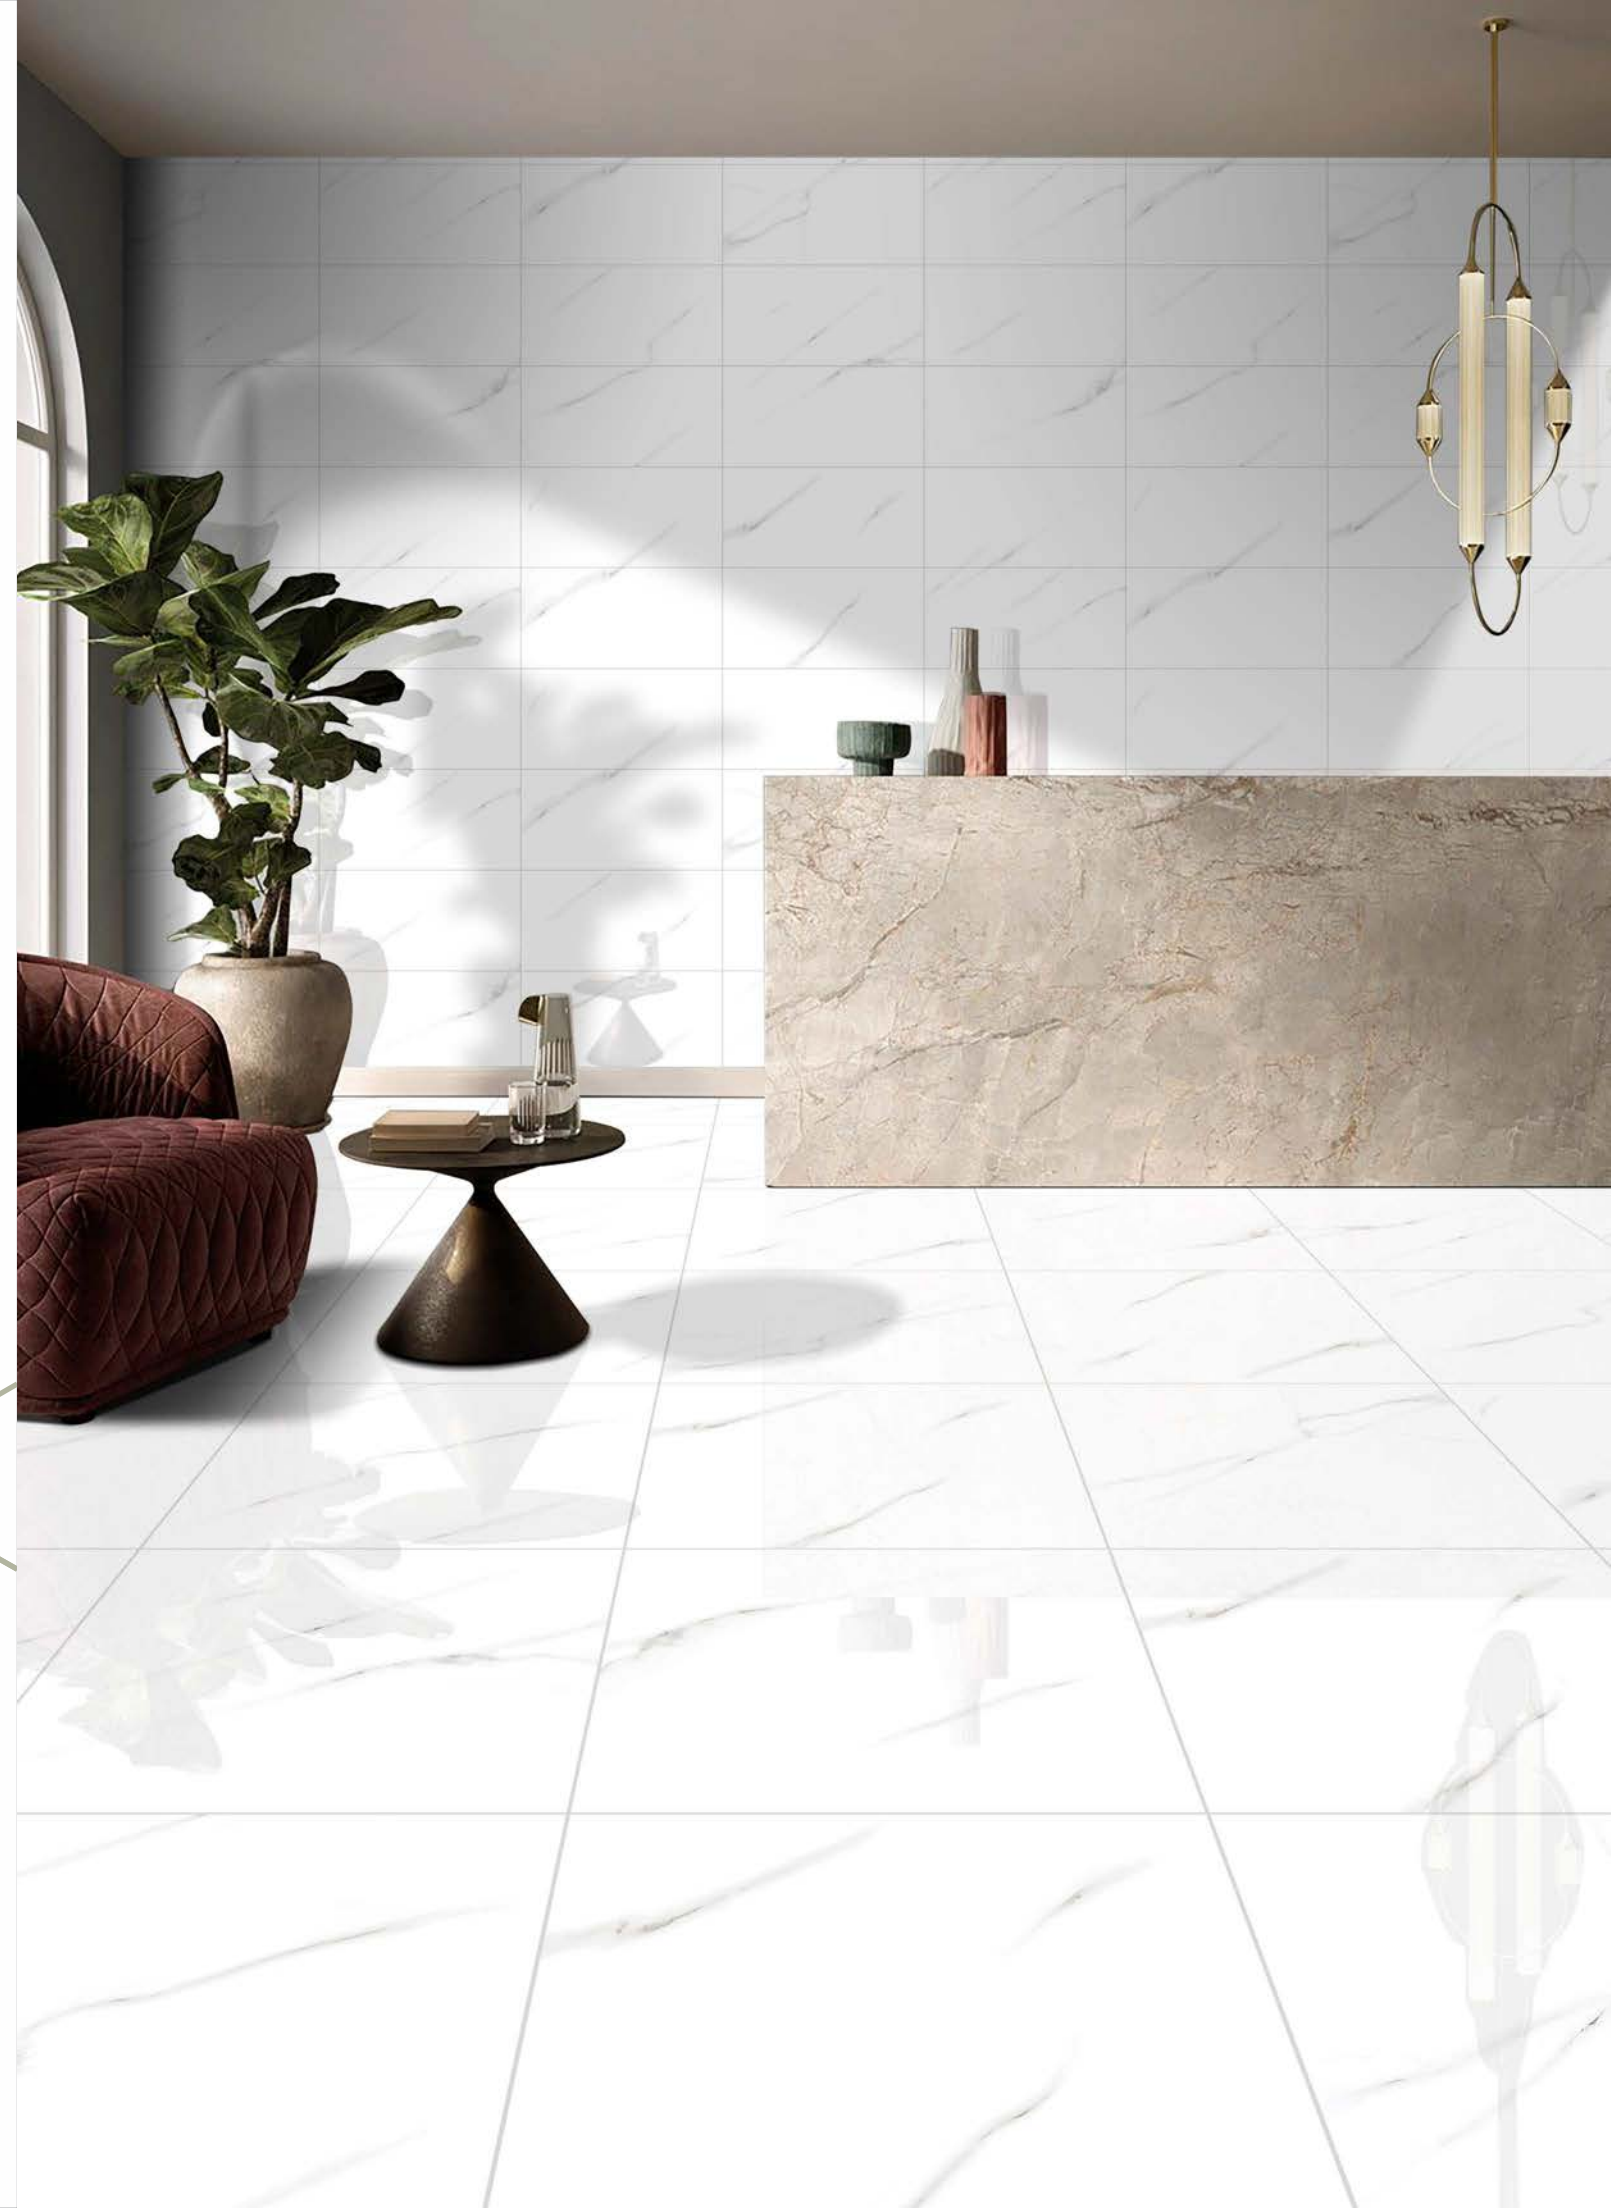

30x60cm

60x60cm

**Diamond Carrara**

Surfaces:  
**GLOSSY**

30x60cm

60x60cm

Dorado

Surfaces:  
**GLOSSY**

30x60cm

60x60cm

[www.durezagrano.com](http://www.durezagrano.com)

**Dyna Beige**

Surfaces:  
**GLOSSY**

30x60cm

60x60cm

[www.durezagrano.com](http://www.durezagrano.com)