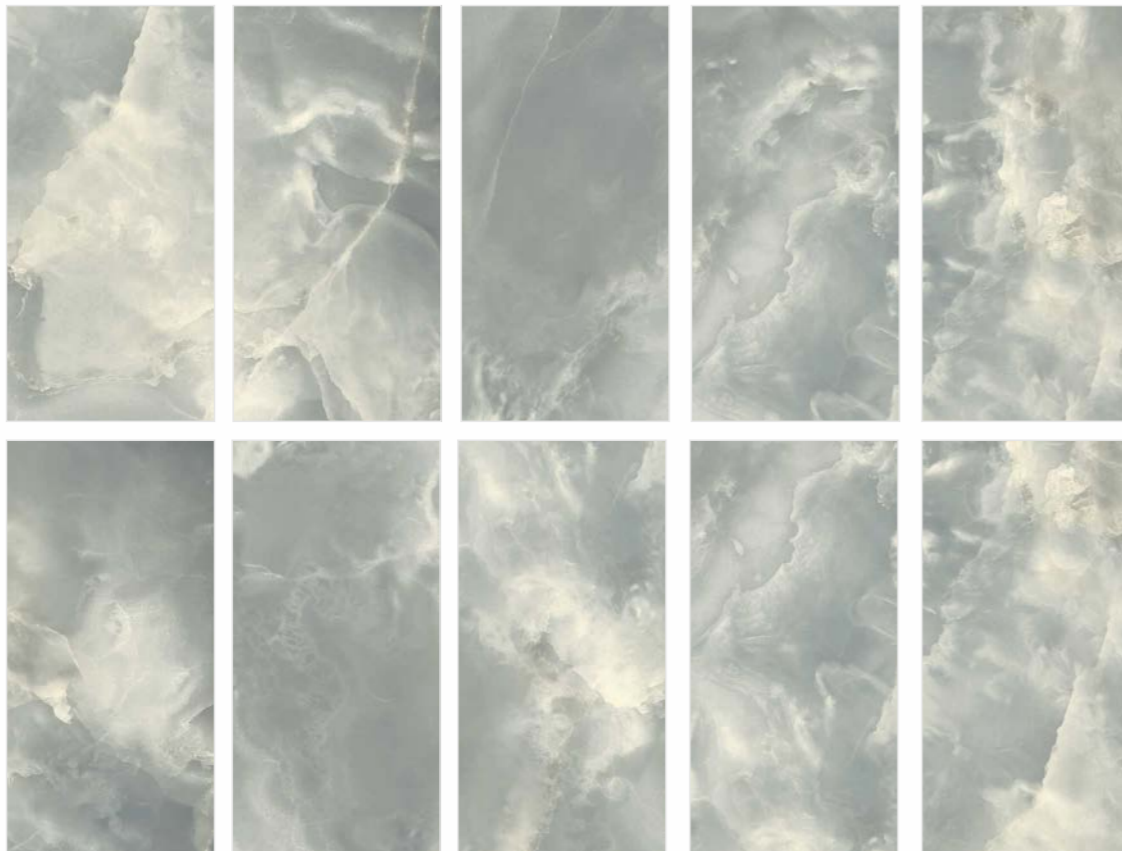

www.durezagrano.com