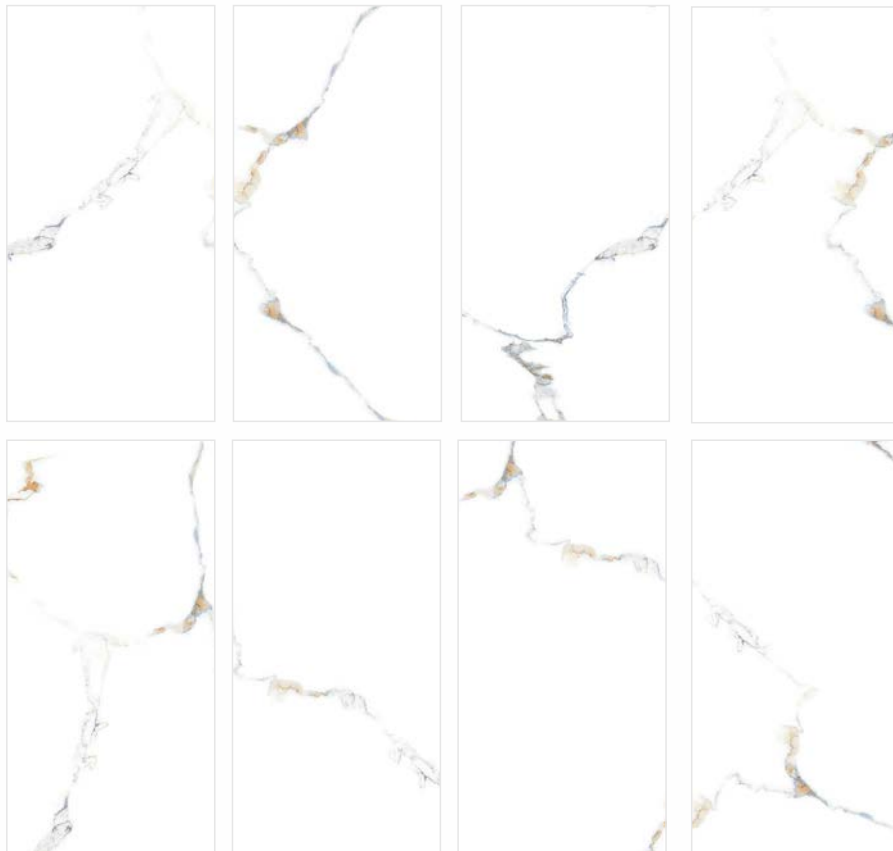

**Satvario Elite**

Surfaces:  
**GLOSSY**

30x60cm

60x60cm

**Satvario Marmi**

Surfaces:  
**GLOSSY**

30x60cm

60x60cm

Satvario Multi

Surfaces:  
**GLOSSY**

30x60cm

60x60cm

[www.durezagrano.com](http://www.durezagrano.com)

Satvario Royal

Surfaces:  
GLOSSY

30x60cm

60x60cm

[www.durezagrano.com](http://www.durezagrano.com)

Satvario Super

Surfaces:  
GLOSSY

30x60cm

60x60cm

Sea Wave Grey

Surfaces:  
**GLOSSY**