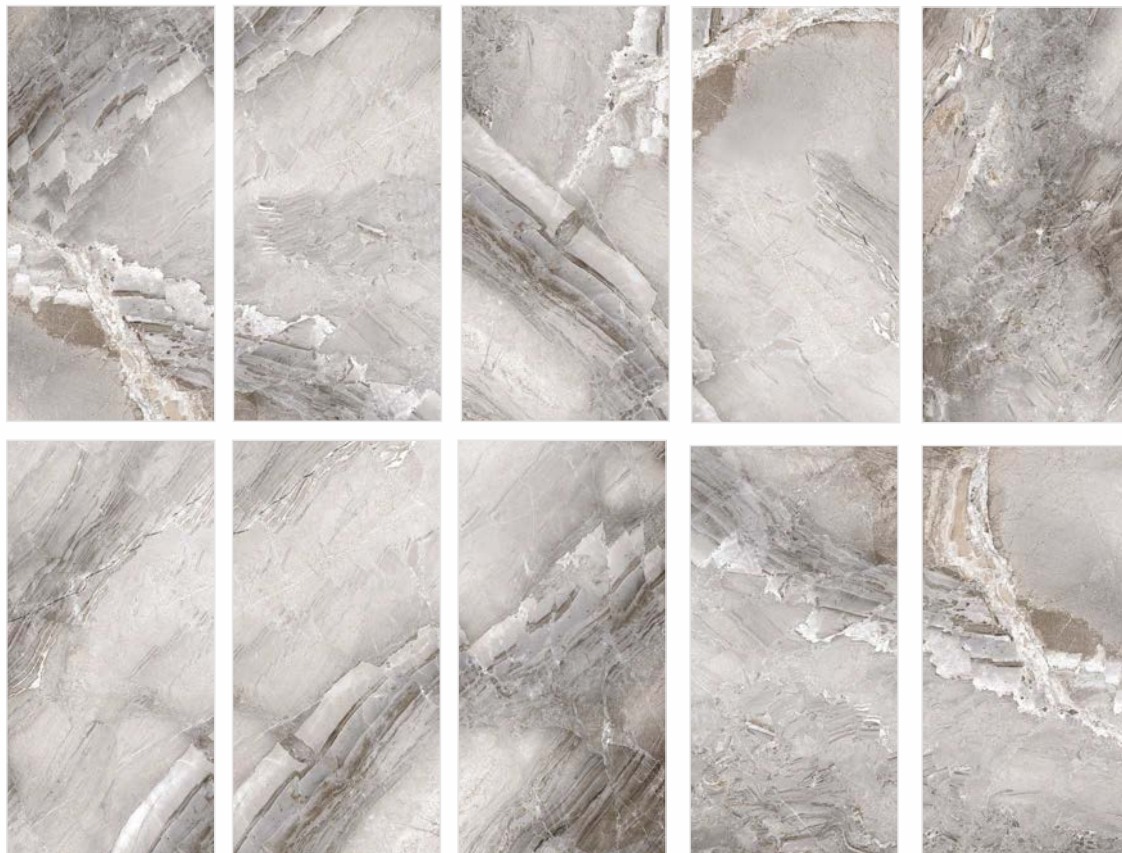

60x60cm

[www.durezagrano.com](http://www.durezagrano.com)

Satvario Super

Surfaces:  
GLOSSY

30x60cm

60x60cm

Sea Wave Grey

Surfaces:  
**GLOSSY**

30x60cm

60x60cm

[www.durezagrano.com](http://www.durezagrano.com)

Serenia

Surfaces:  
**GLOSSY**

30x60cm

60x60cm

[www.durezagrano.com](http://www.durezagrano.com)