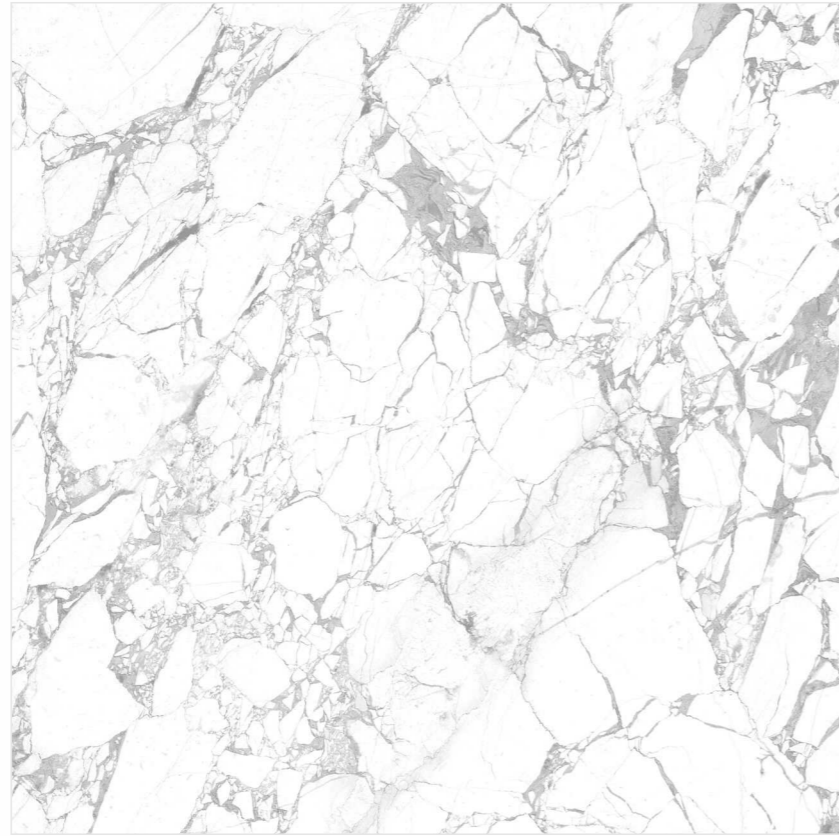

Calacatta

Surfaces:  
**GLOSSY**

30x60cm

60x60cm

**Calcutta Natural**

Surfaces:  
**GLOSSY**

30x60cm

60x60cm