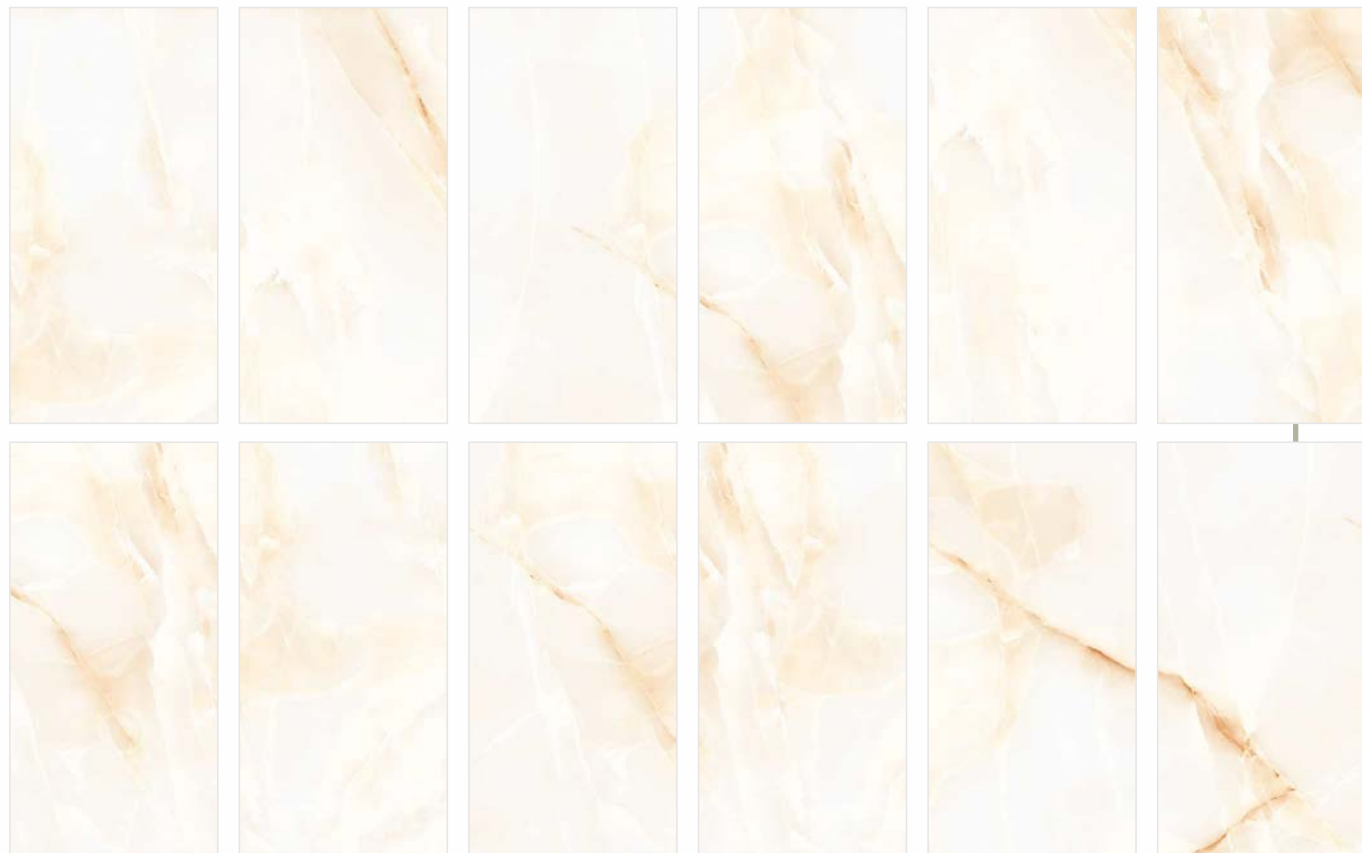

# Jeny Beige

Surfaces:  
**GLOSSY**

30x60cm

60x60cm

[www.durezagrano.com](http://www.durezagrano.com)

**Jodan Brown**

Surfaces:  
**GLOSSY**

30x60cm