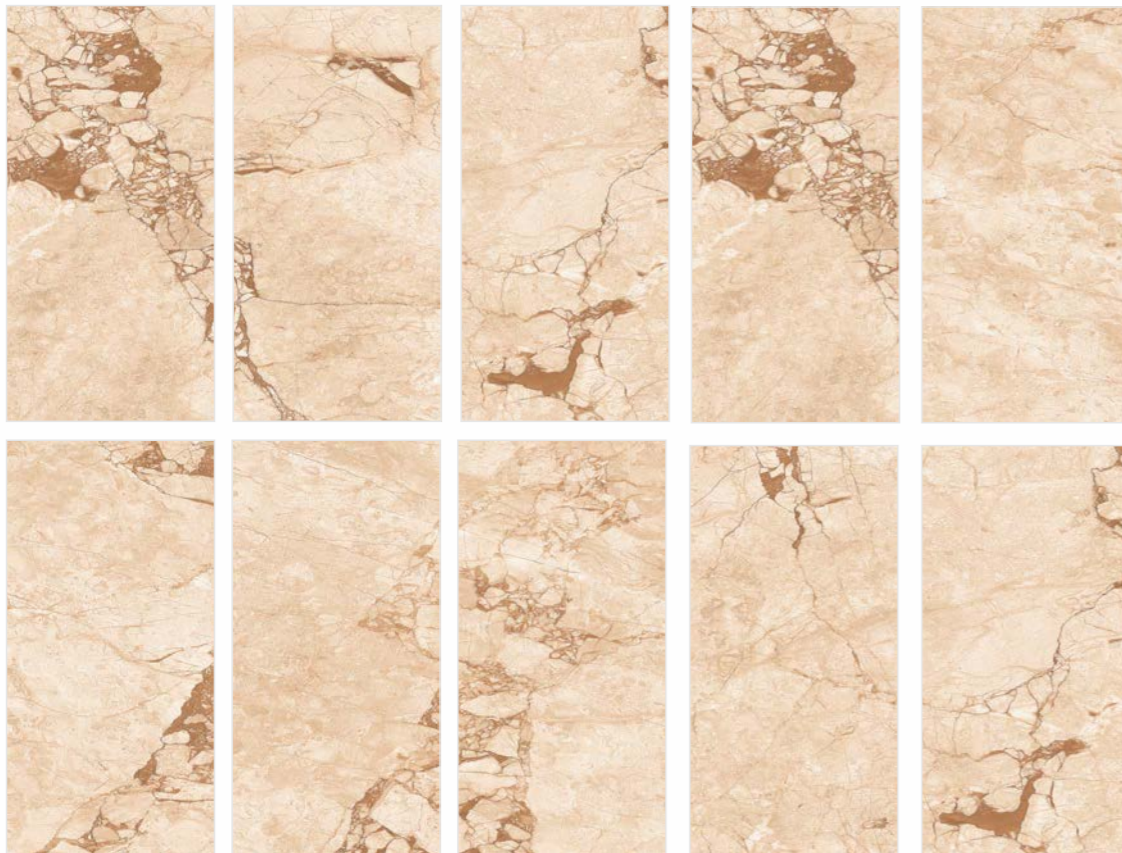

www.durezagrano.com