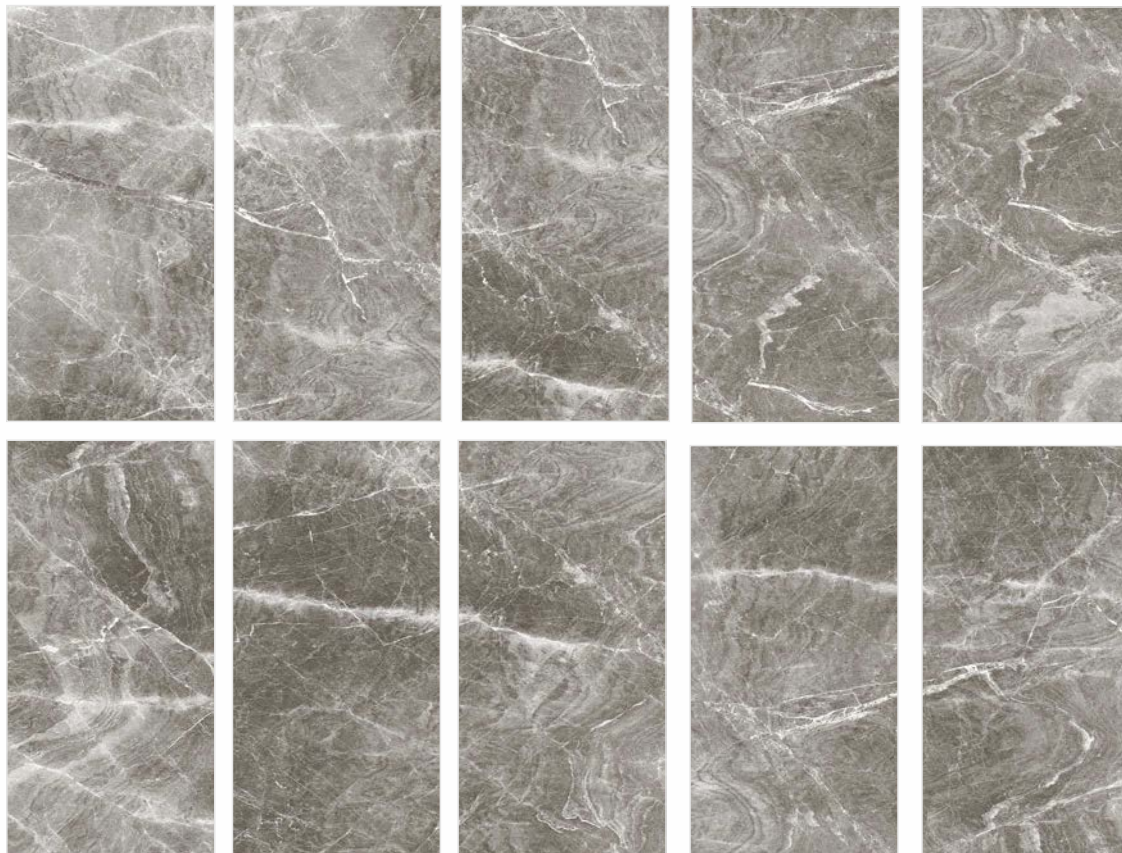

Romania Beige

Surfaces:  
GLOSSY

30x60cm

60x60cm

[www.durezagrano.com](http://www.durezagrano.com)

Romania Crema

Surfaces:  
GLOSSY

30x60cm

60x60cm

[www.durezagrano.com](http://www.durezagrano.com)

Rome Gris

Surfaces:  
**GLOSSY**

30x60cm

60x60cm

[www.durezagrano.com](http://www.durezagrano.com)

Rossa Crema