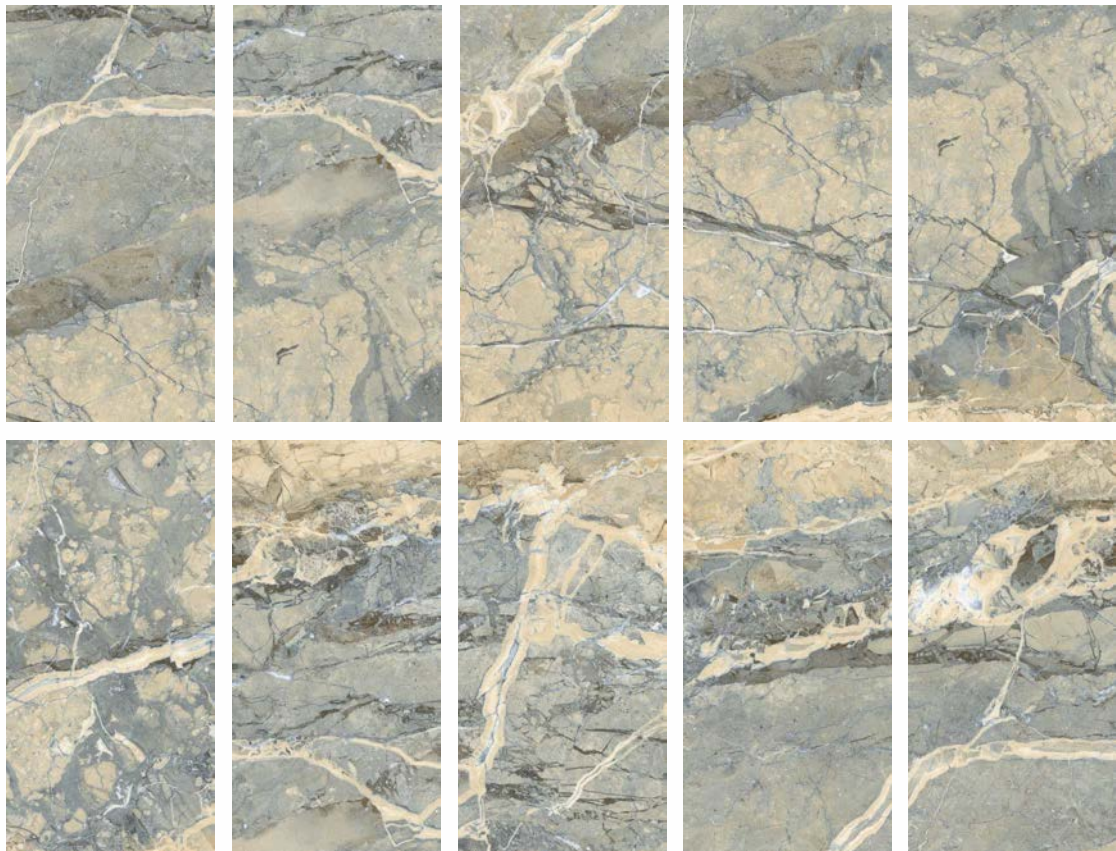

www.durezagrano.com