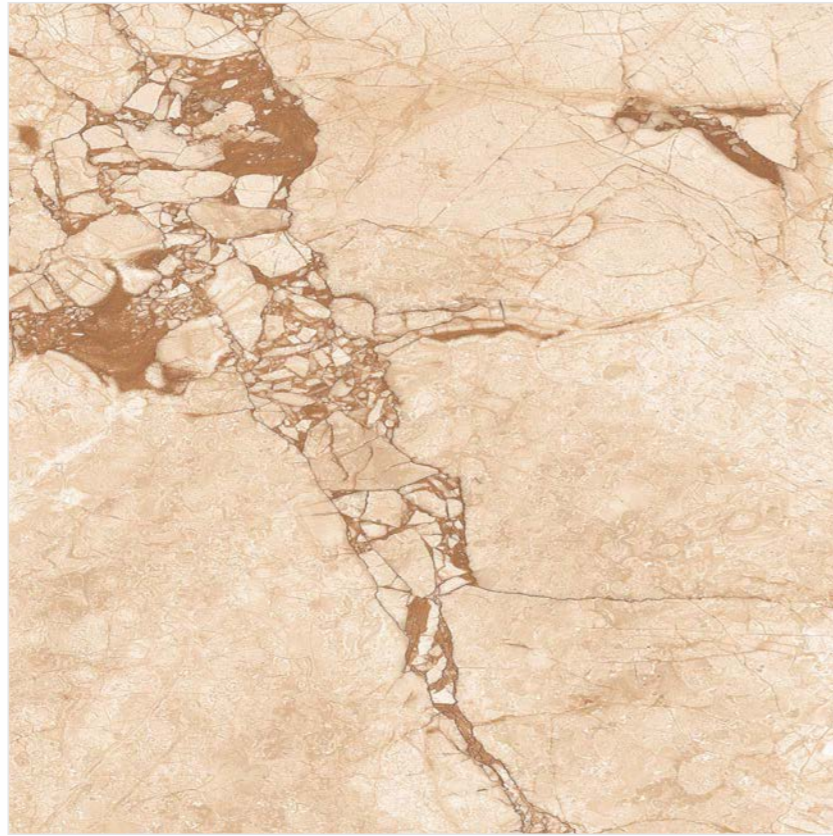

Casata Beige

Surfaces:  
**GLOSSY**

30x60cm

60x60cm

[www.durezagrano.com](http://www.durezagrano.com)

**Cicilia Marble**

Surfaces:  
**GLOSSY**

30x60cm