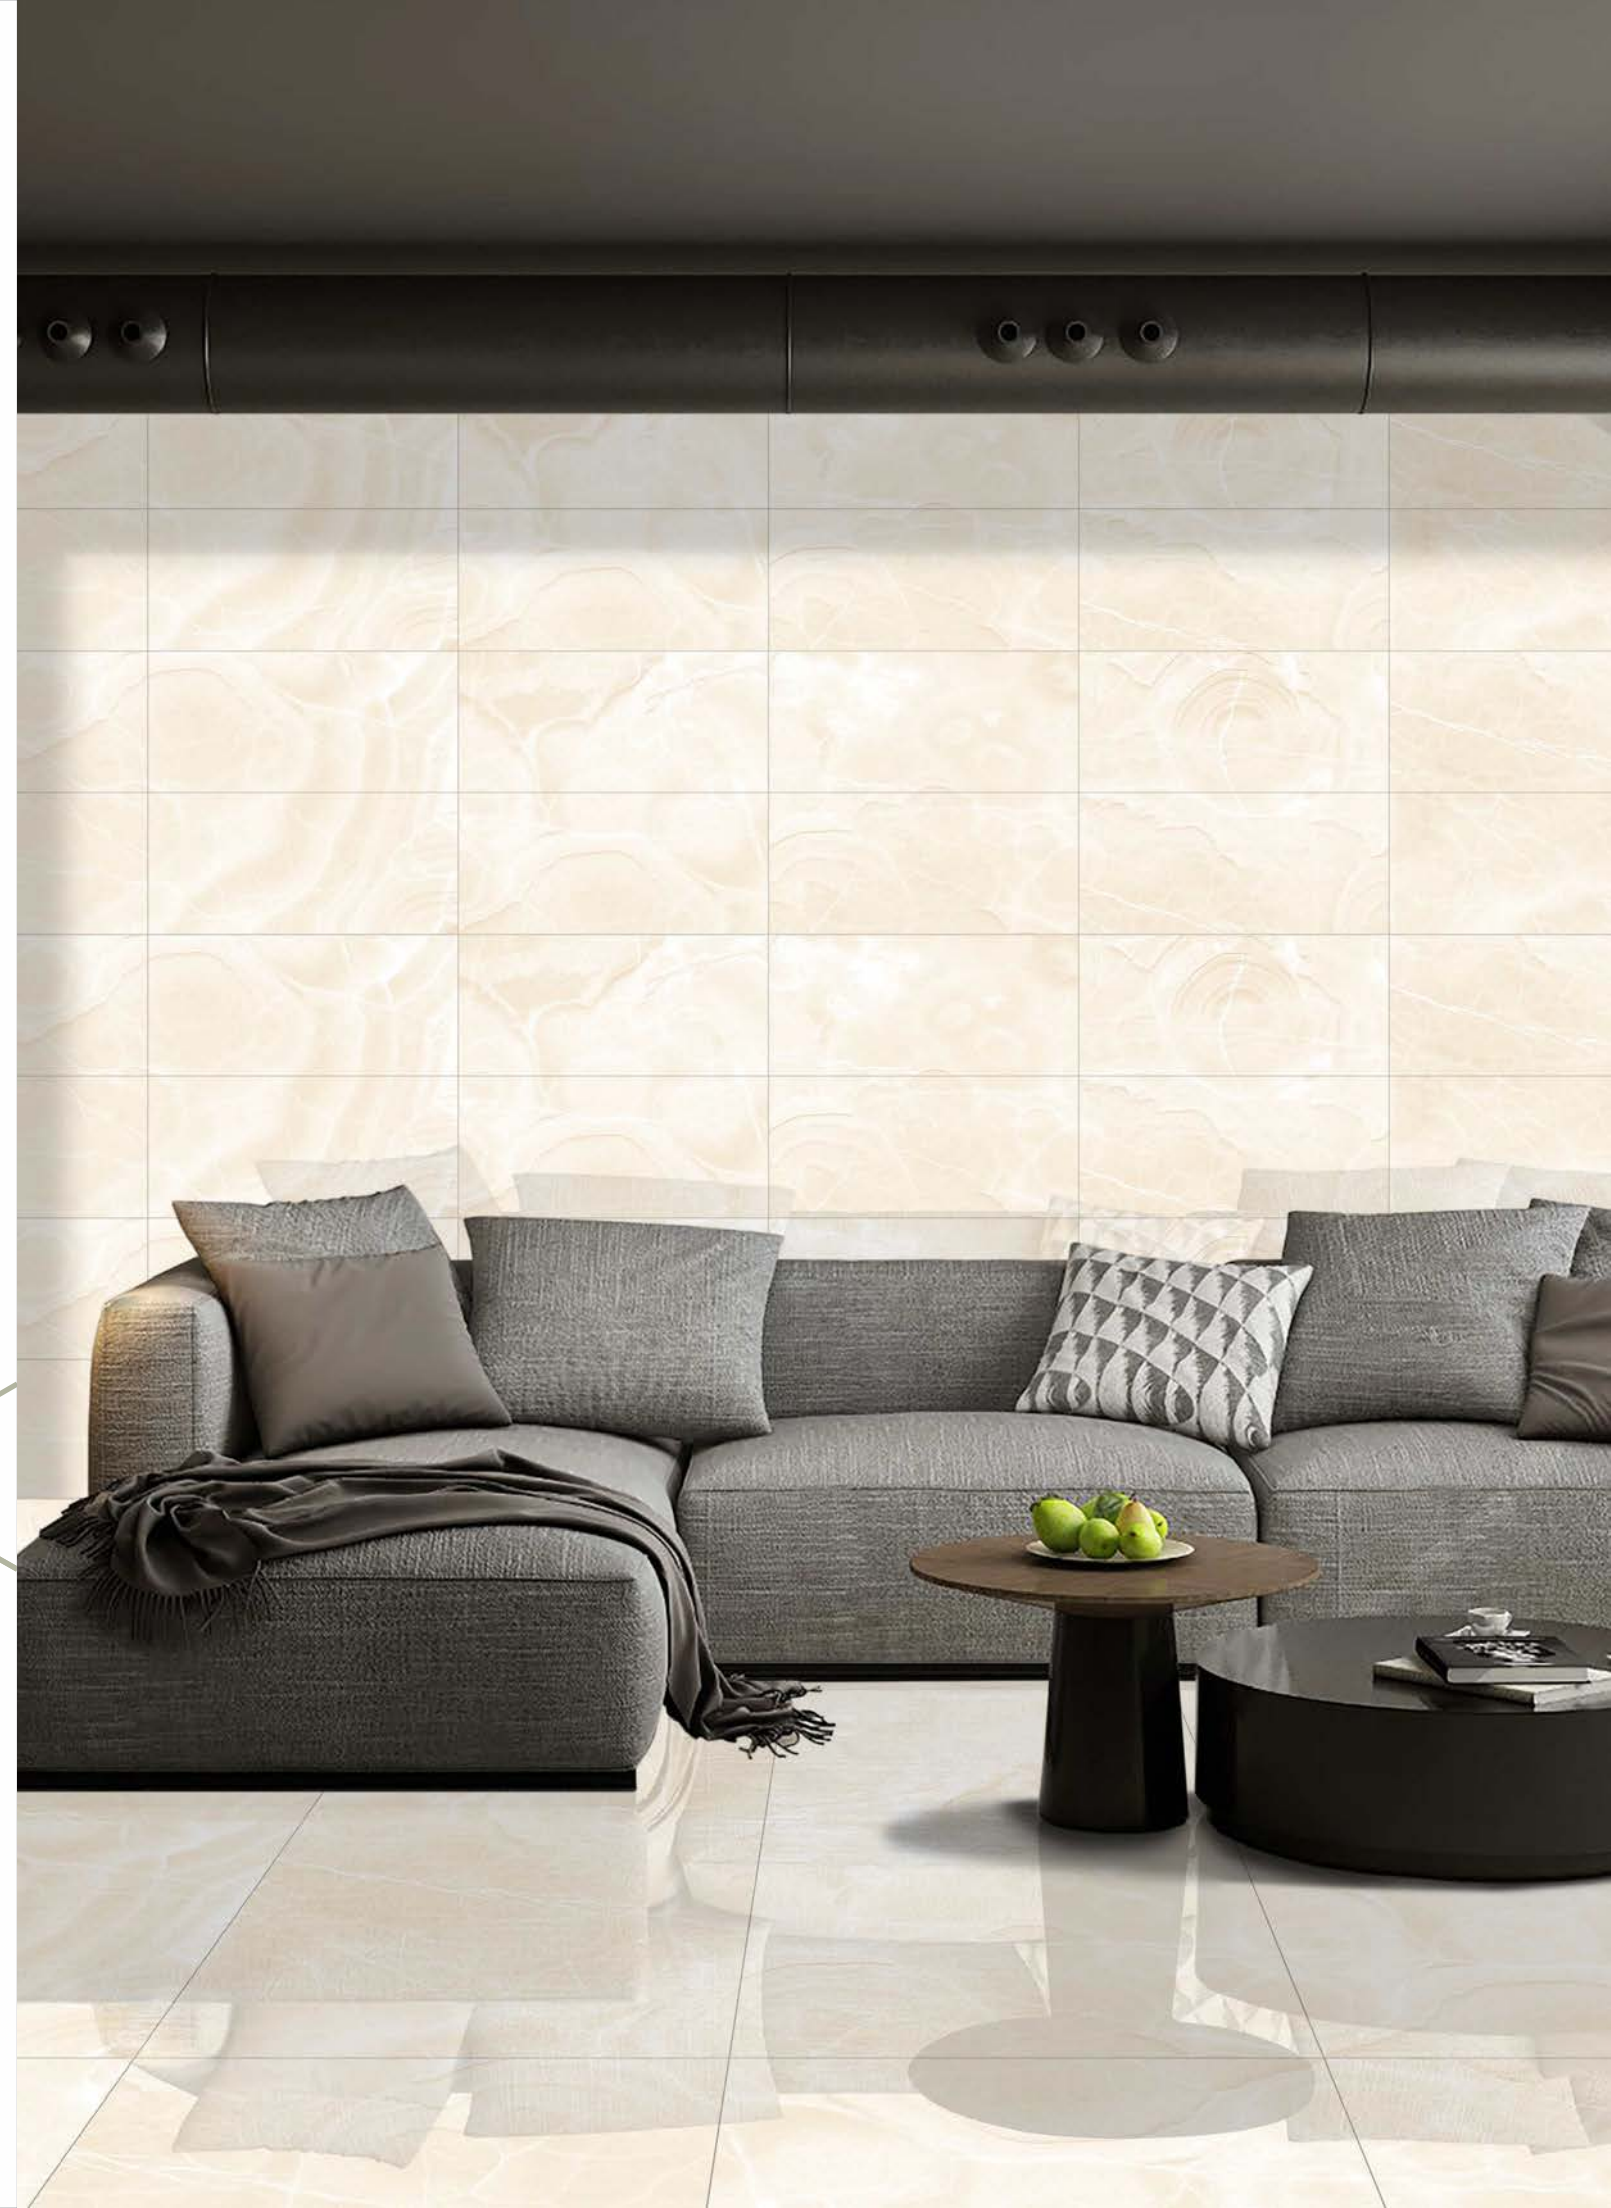

60x60cm

**Lime Stone Beige**

Surfaces:  
**GLOSSY**

30x60cm

60x60cm

# Lugano Brown

Surfaces:  
**GLOSSY**

30x60cm

60x60cm

[www.durezagrano.com](http://www.durezagrano.com)

Lugano Creame

Surfaces:  
GLOSSY

30x60cm

60x60cm

[www.durezagrano.com](http://www.durezagrano.com)