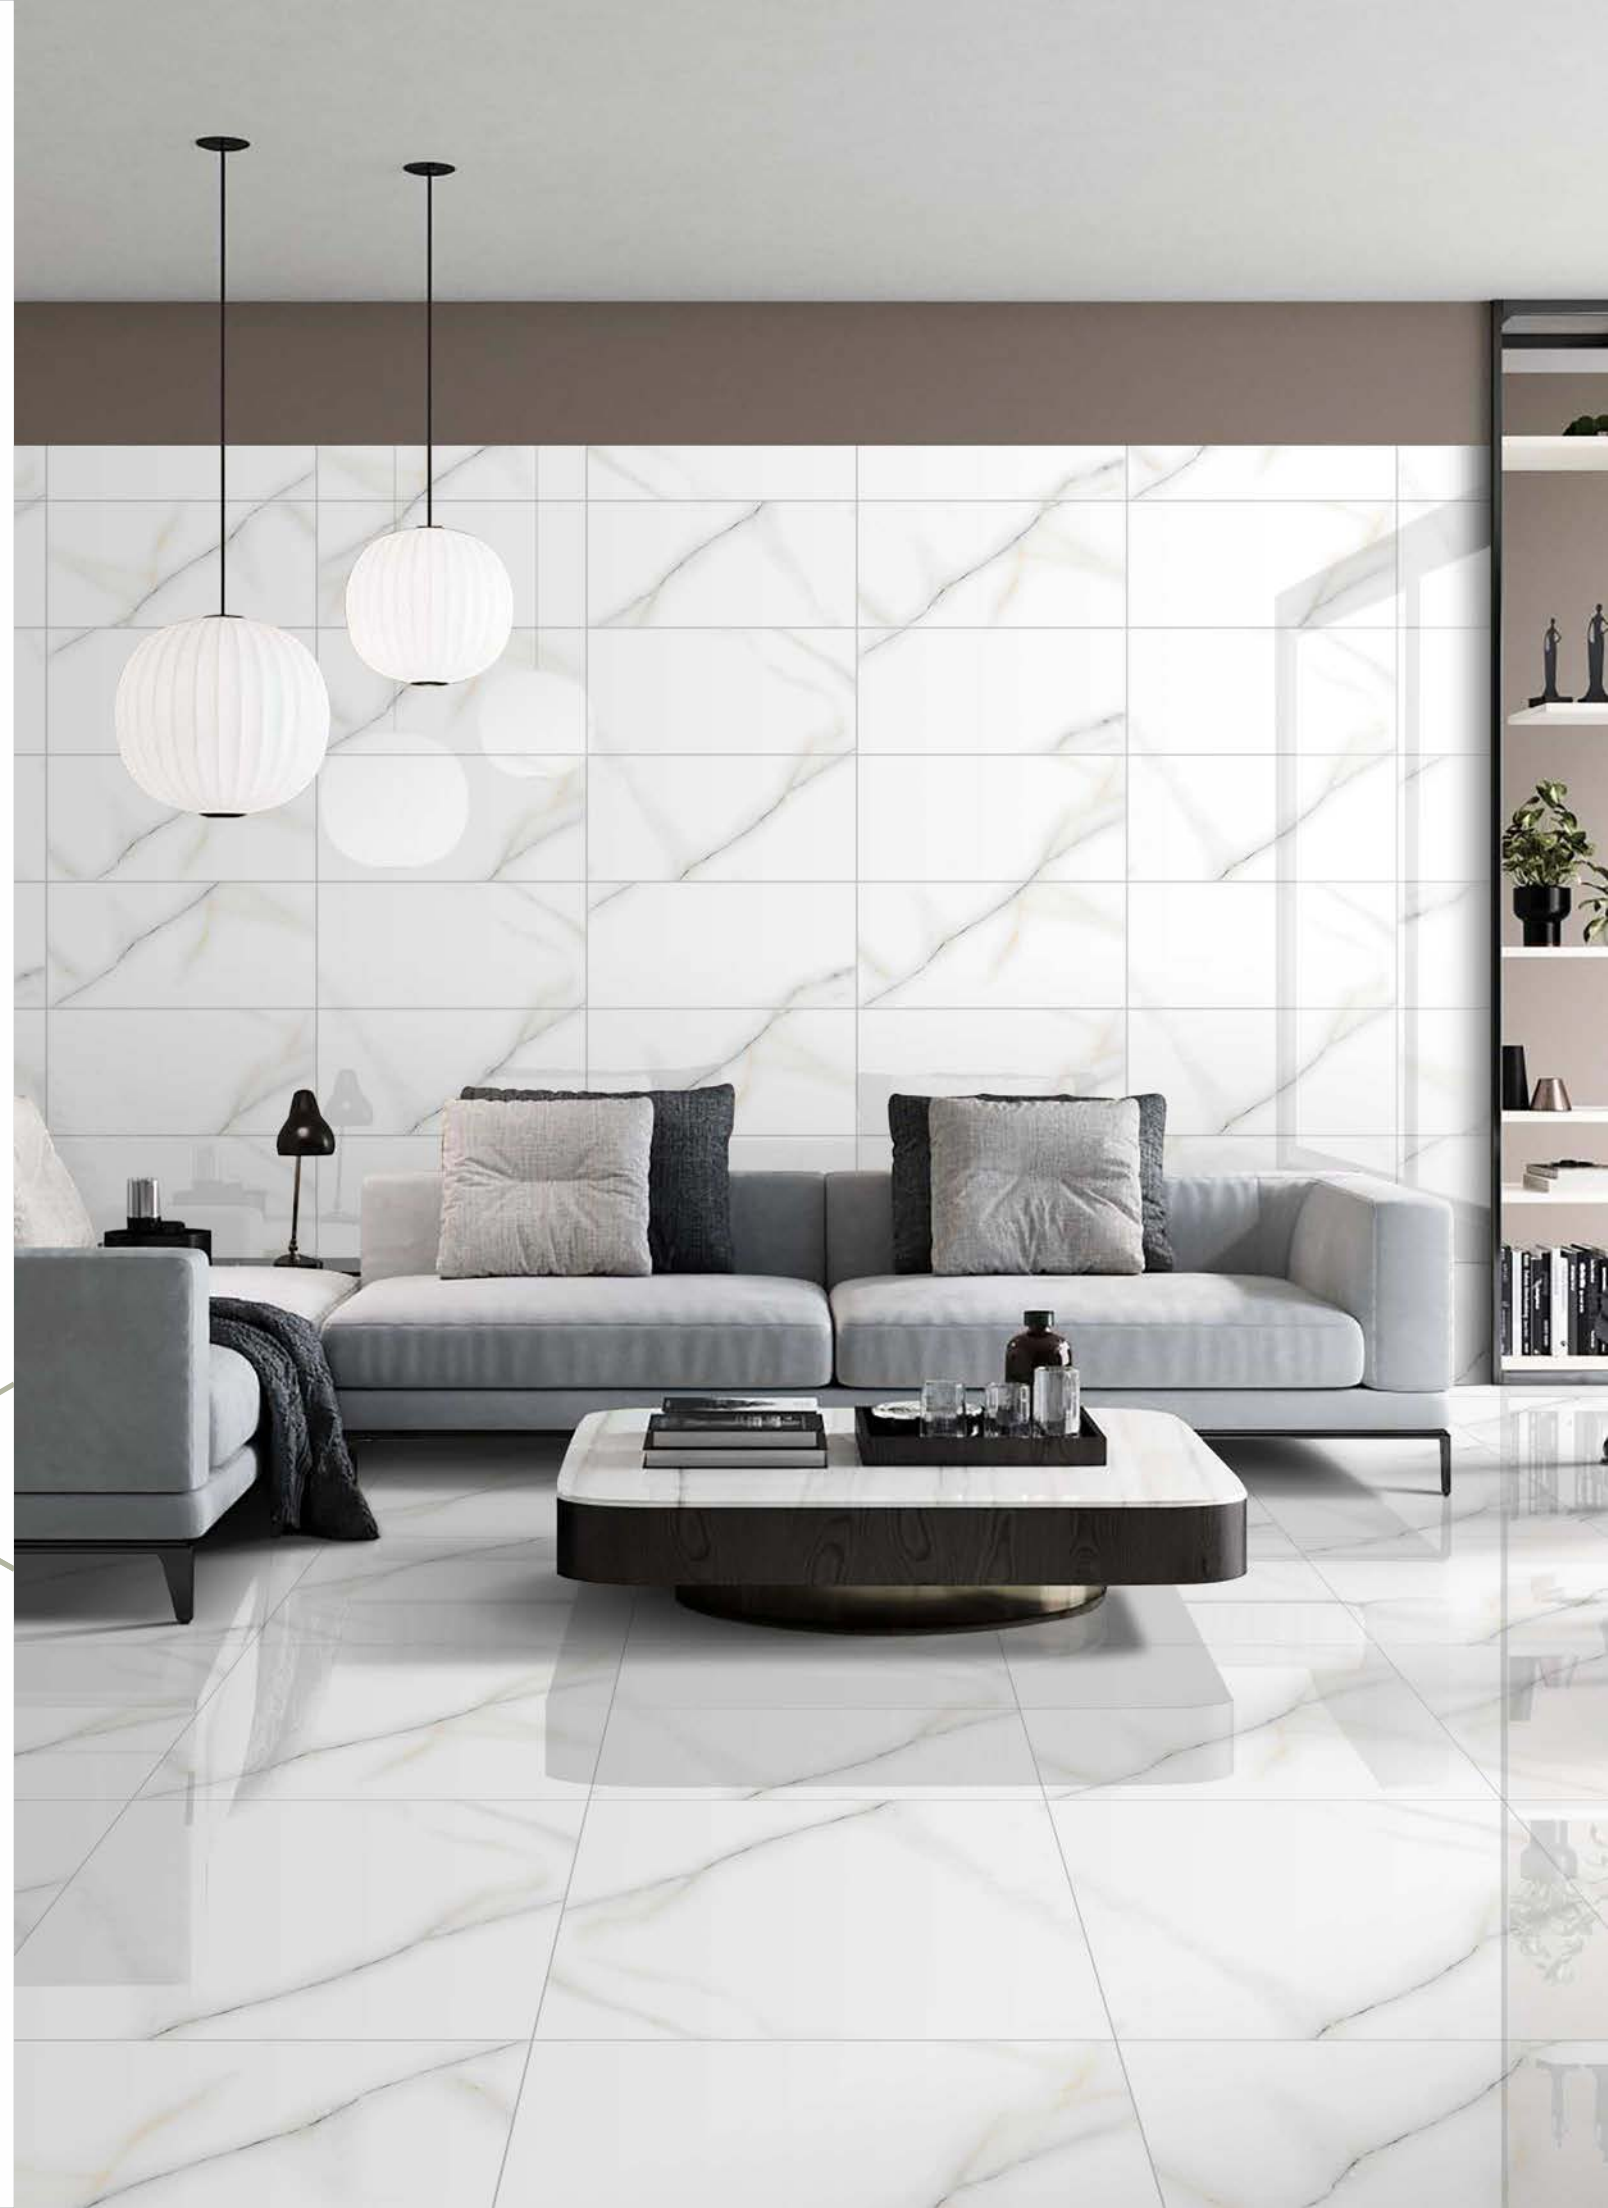

# Markina Gold

Surfaces:  
**GLOSSY**

30x60cm

60x60cm

[www.durezagrano.com](http://www.durezagrano.com)

**Markina White**

Surfaces:  
**GLOSSY**

30x60cm

60x60cm

**Maroon Mint**

Surfaces:  
**GLOSSY**

30x60cm

60x60cm

[www.durezagrano.com](http://www.durezagrano.com)

**Marshal White**

Surfaces:  
**GLOSSY**

30x60cm

60x60cm

**Medtic Brown**

Surfaces:  
**GLOSSY**

30x60cm

60x60cm

**Miami Bianco**

Surfaces:  
**GLOSSY**