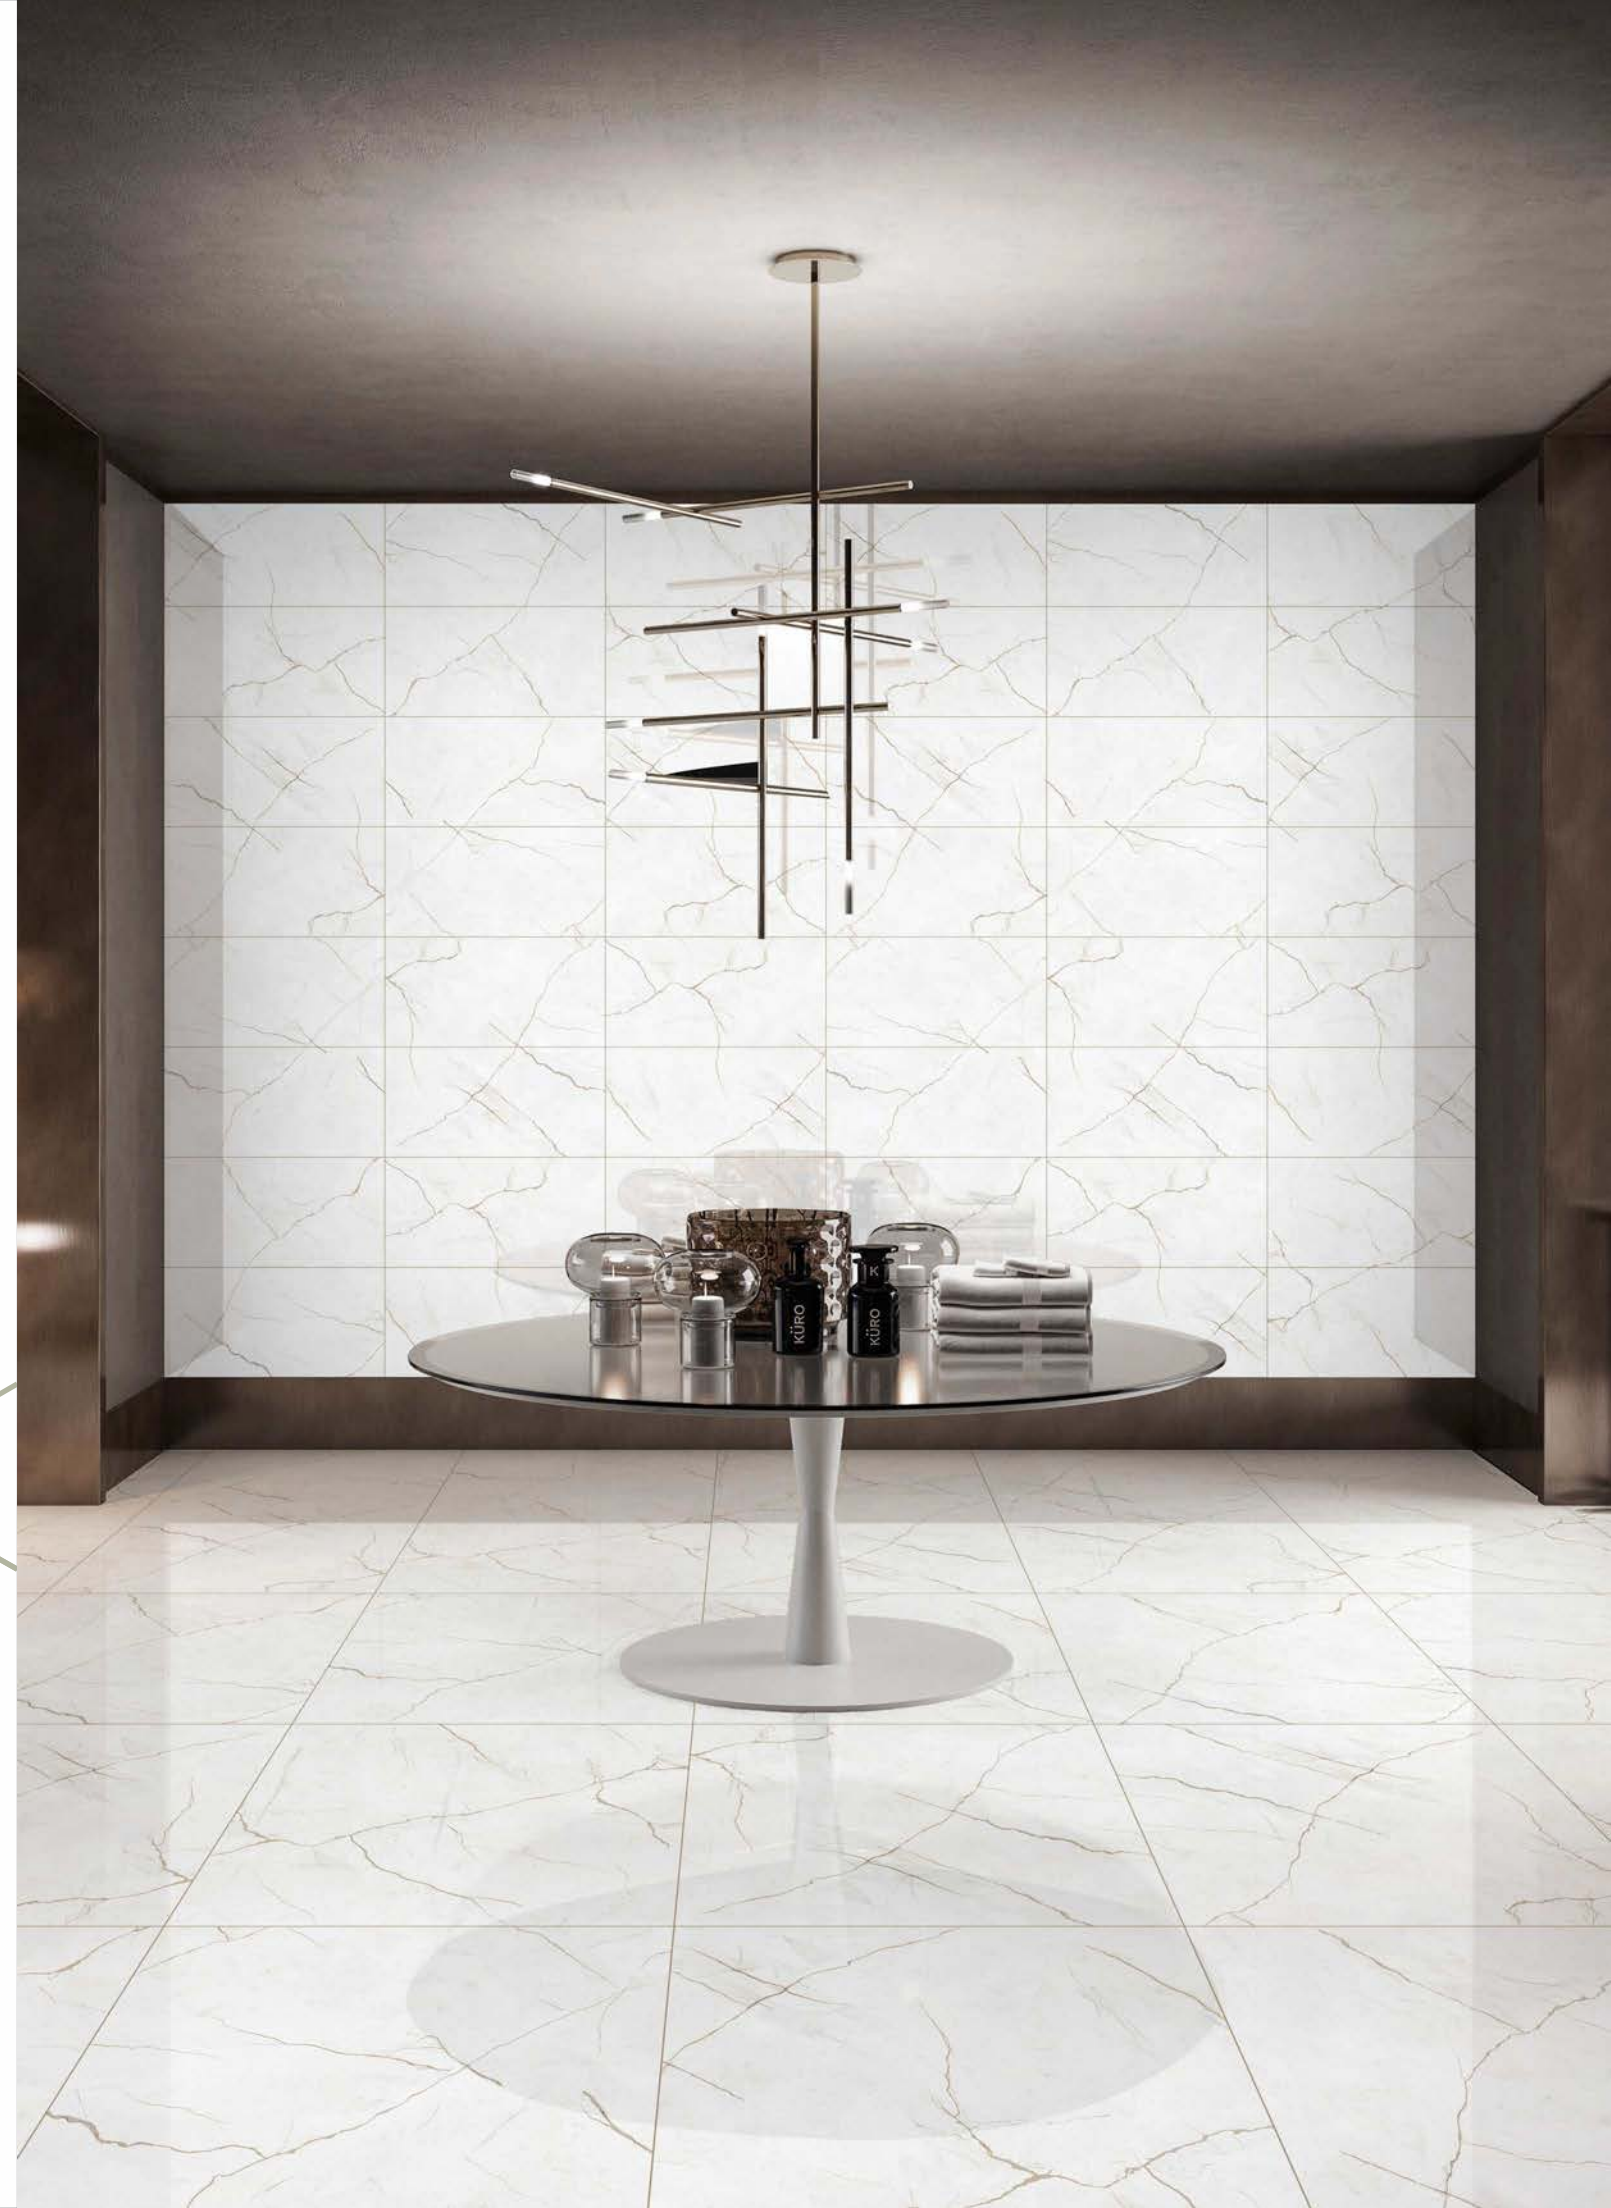

30x60cm

60x60cm

**Marigold Beige**

Surfaces:  
**GLOSSY**

30x60cm

60x60cm

[www.durezagrano.com](http://www.durezagrano.com)

# Markina Gold

Surfaces:  
**GLOSSY**

30x60cm

60x60cm

[www.durezagrano.com](http://www.durezagrano.com)

**Markina White**

Surfaces:  
**GLOSSY**

30x60cm

60x60cm

**Maroon Mint**

Surfaces:  
**GLOSSY**

30x60cm

60x60cm

[www.durezagrano.com](http://www.durezagrano.com)

**Marshal White**

Surfaces:  
**GLOSSY**