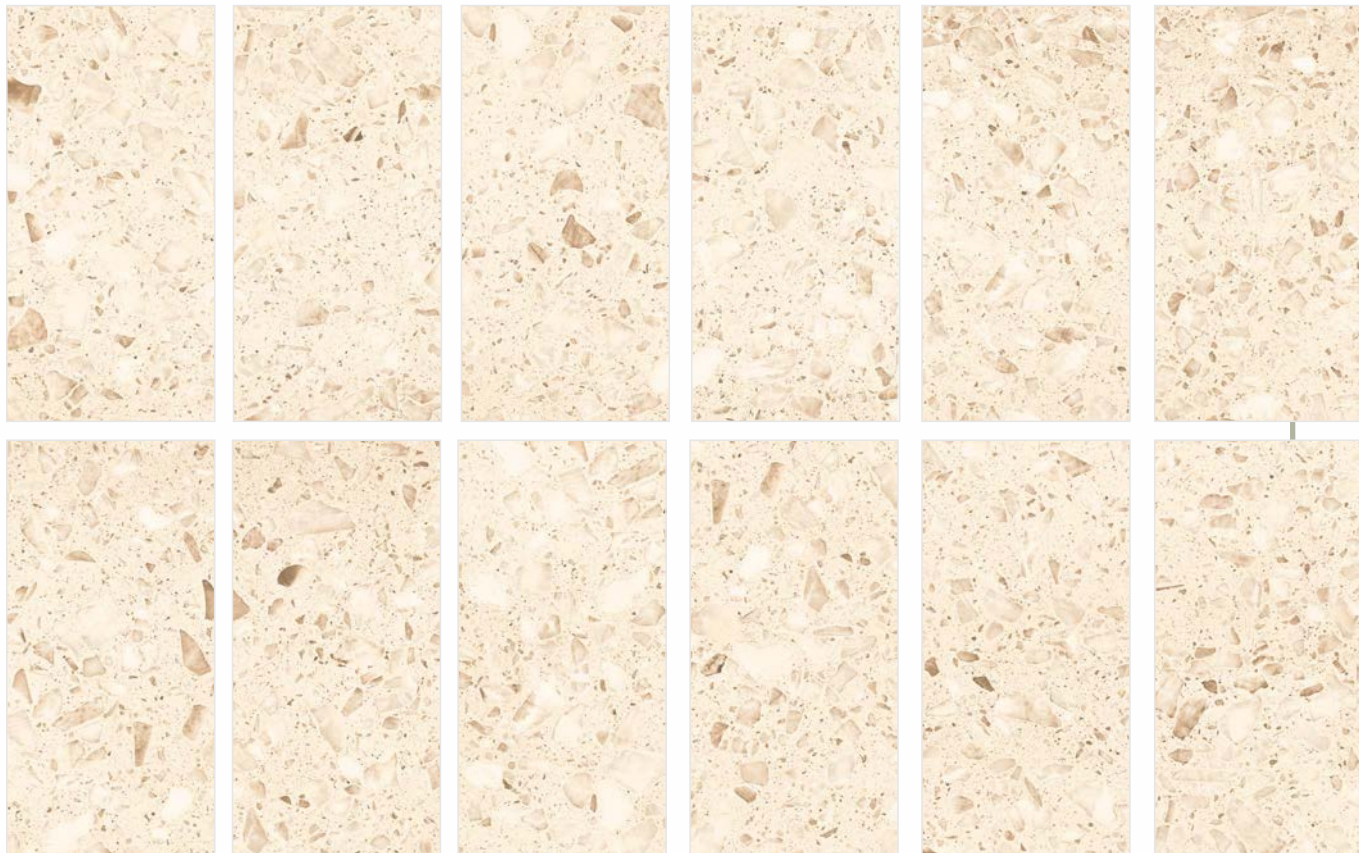

Surfaces:  
GLOSSY

30x60cm

60x60cm

**Mozek Crema**

Surfaces:  
**GLOSSY**

30x60cm

60x60cm

[www.durezagrano.com](http://www.durezagrano.com)