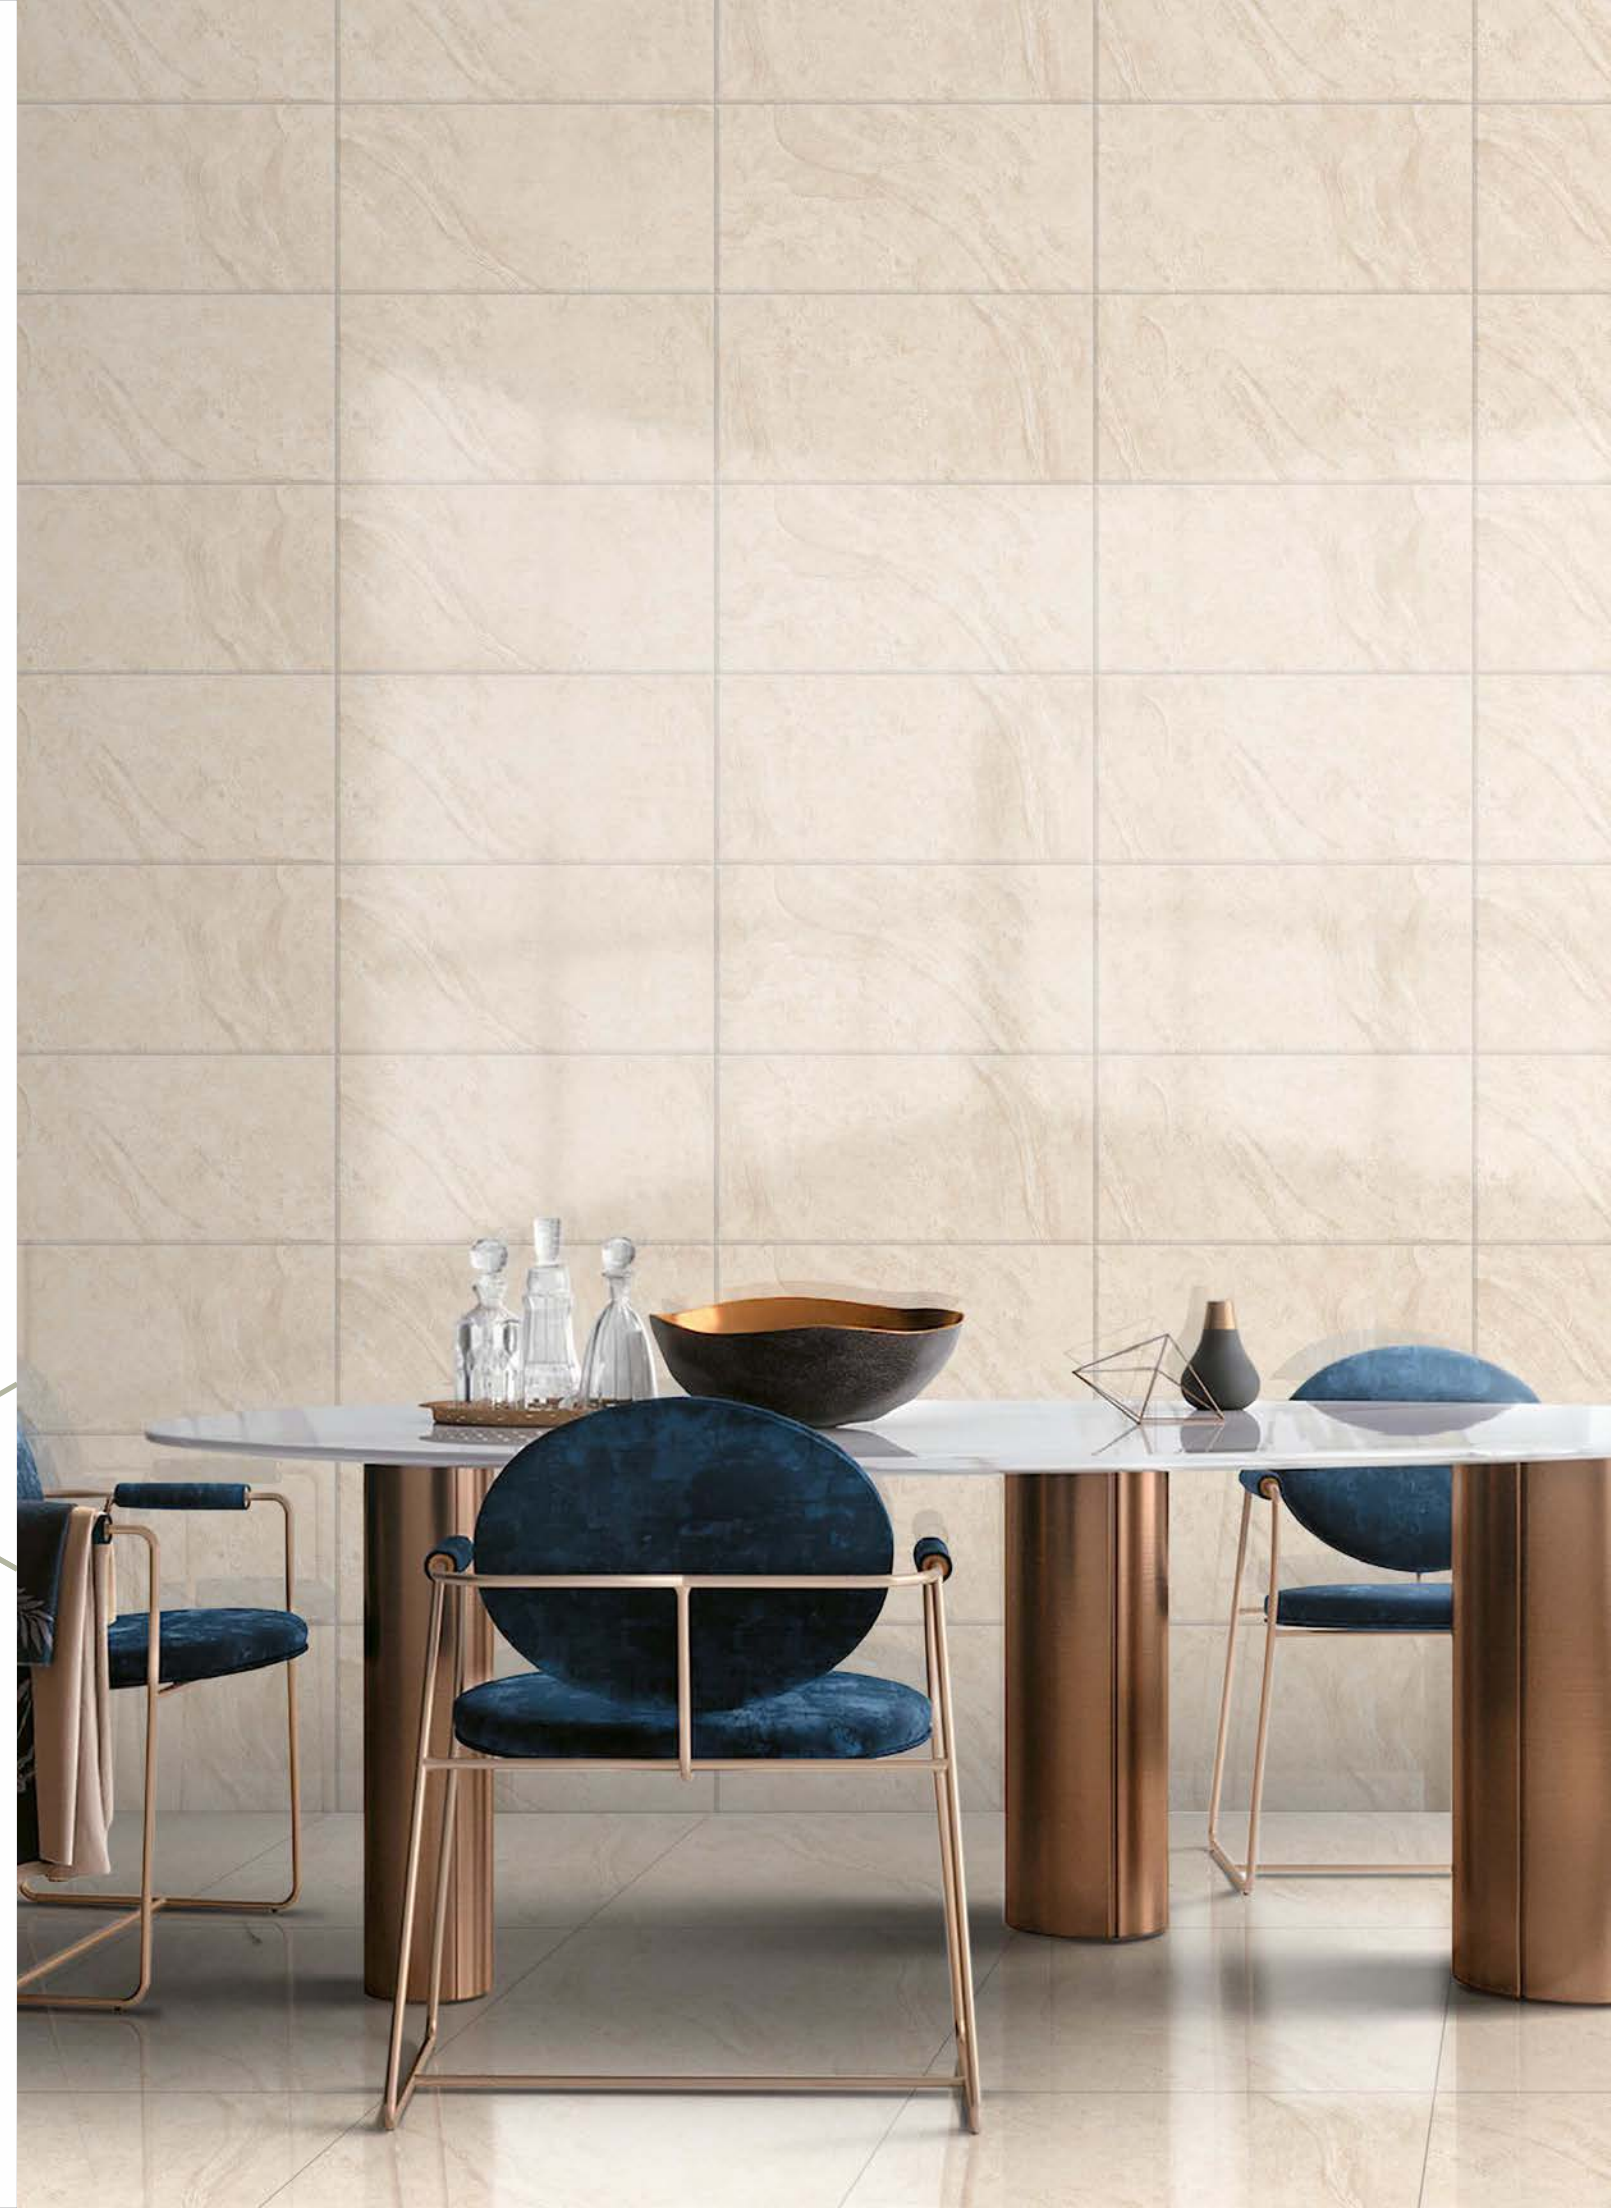

60x60cm

Rivera Brown

Surfaces:  
GLOSSY

30x60cm

60x60cm

[www.durezagrano.com](http://www.durezagrano.com)

Surfaces:  
**Roman Botochino Dark GLOSSY**

30x60cm