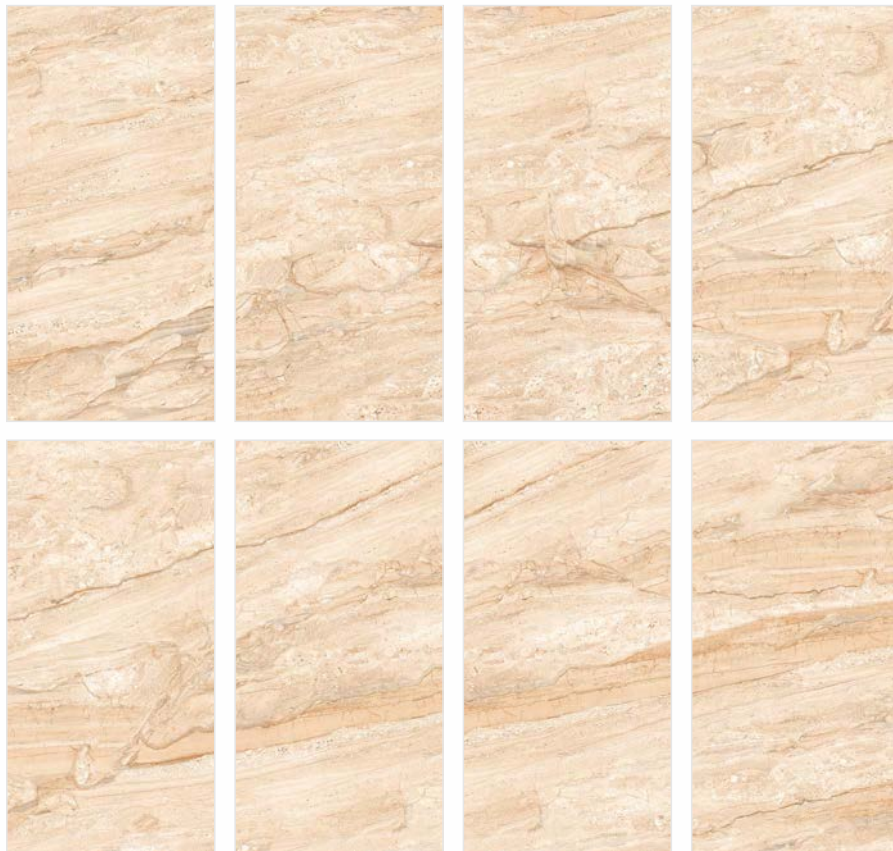

www.durezagrano.com