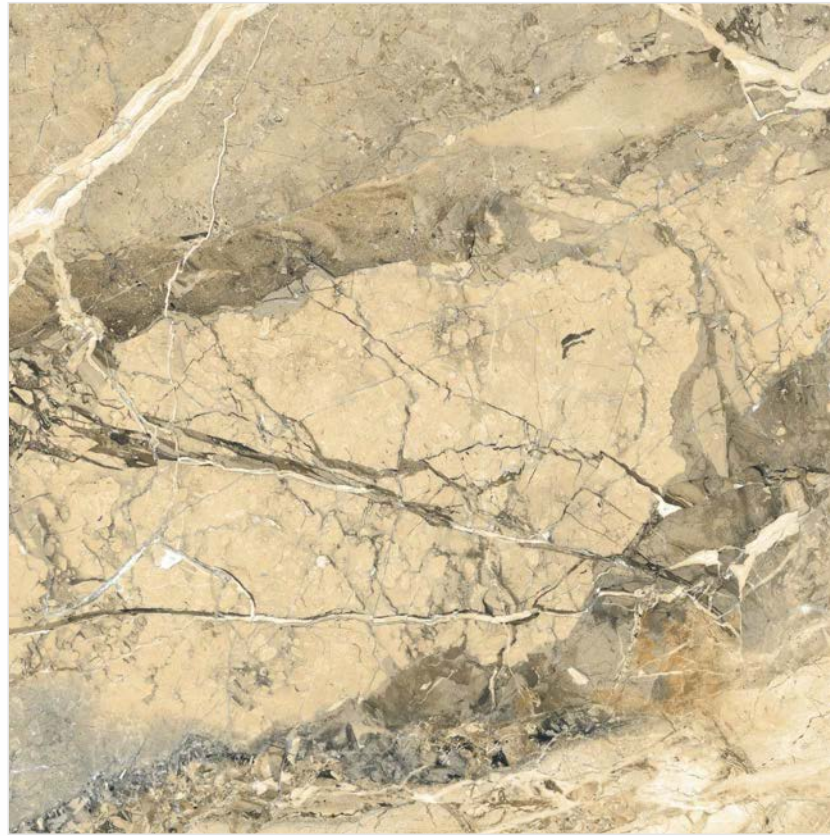

60x60cm

**Verona Sky**

Surfaces:  
**GLOSSY**

30x60cm

60x60cm

[www.durezagrano.com](http://www.durezagrano.com)

**Viena Brown**

Surfaces:  
**GLOSSY**

30x60cm

60x60cm

Viena Creame

Surfaces:  
**GLOSSY**

30x60cm

60x60cm

[www.durezagrano.com](http://www.durezagrano.com)

**White Ice**