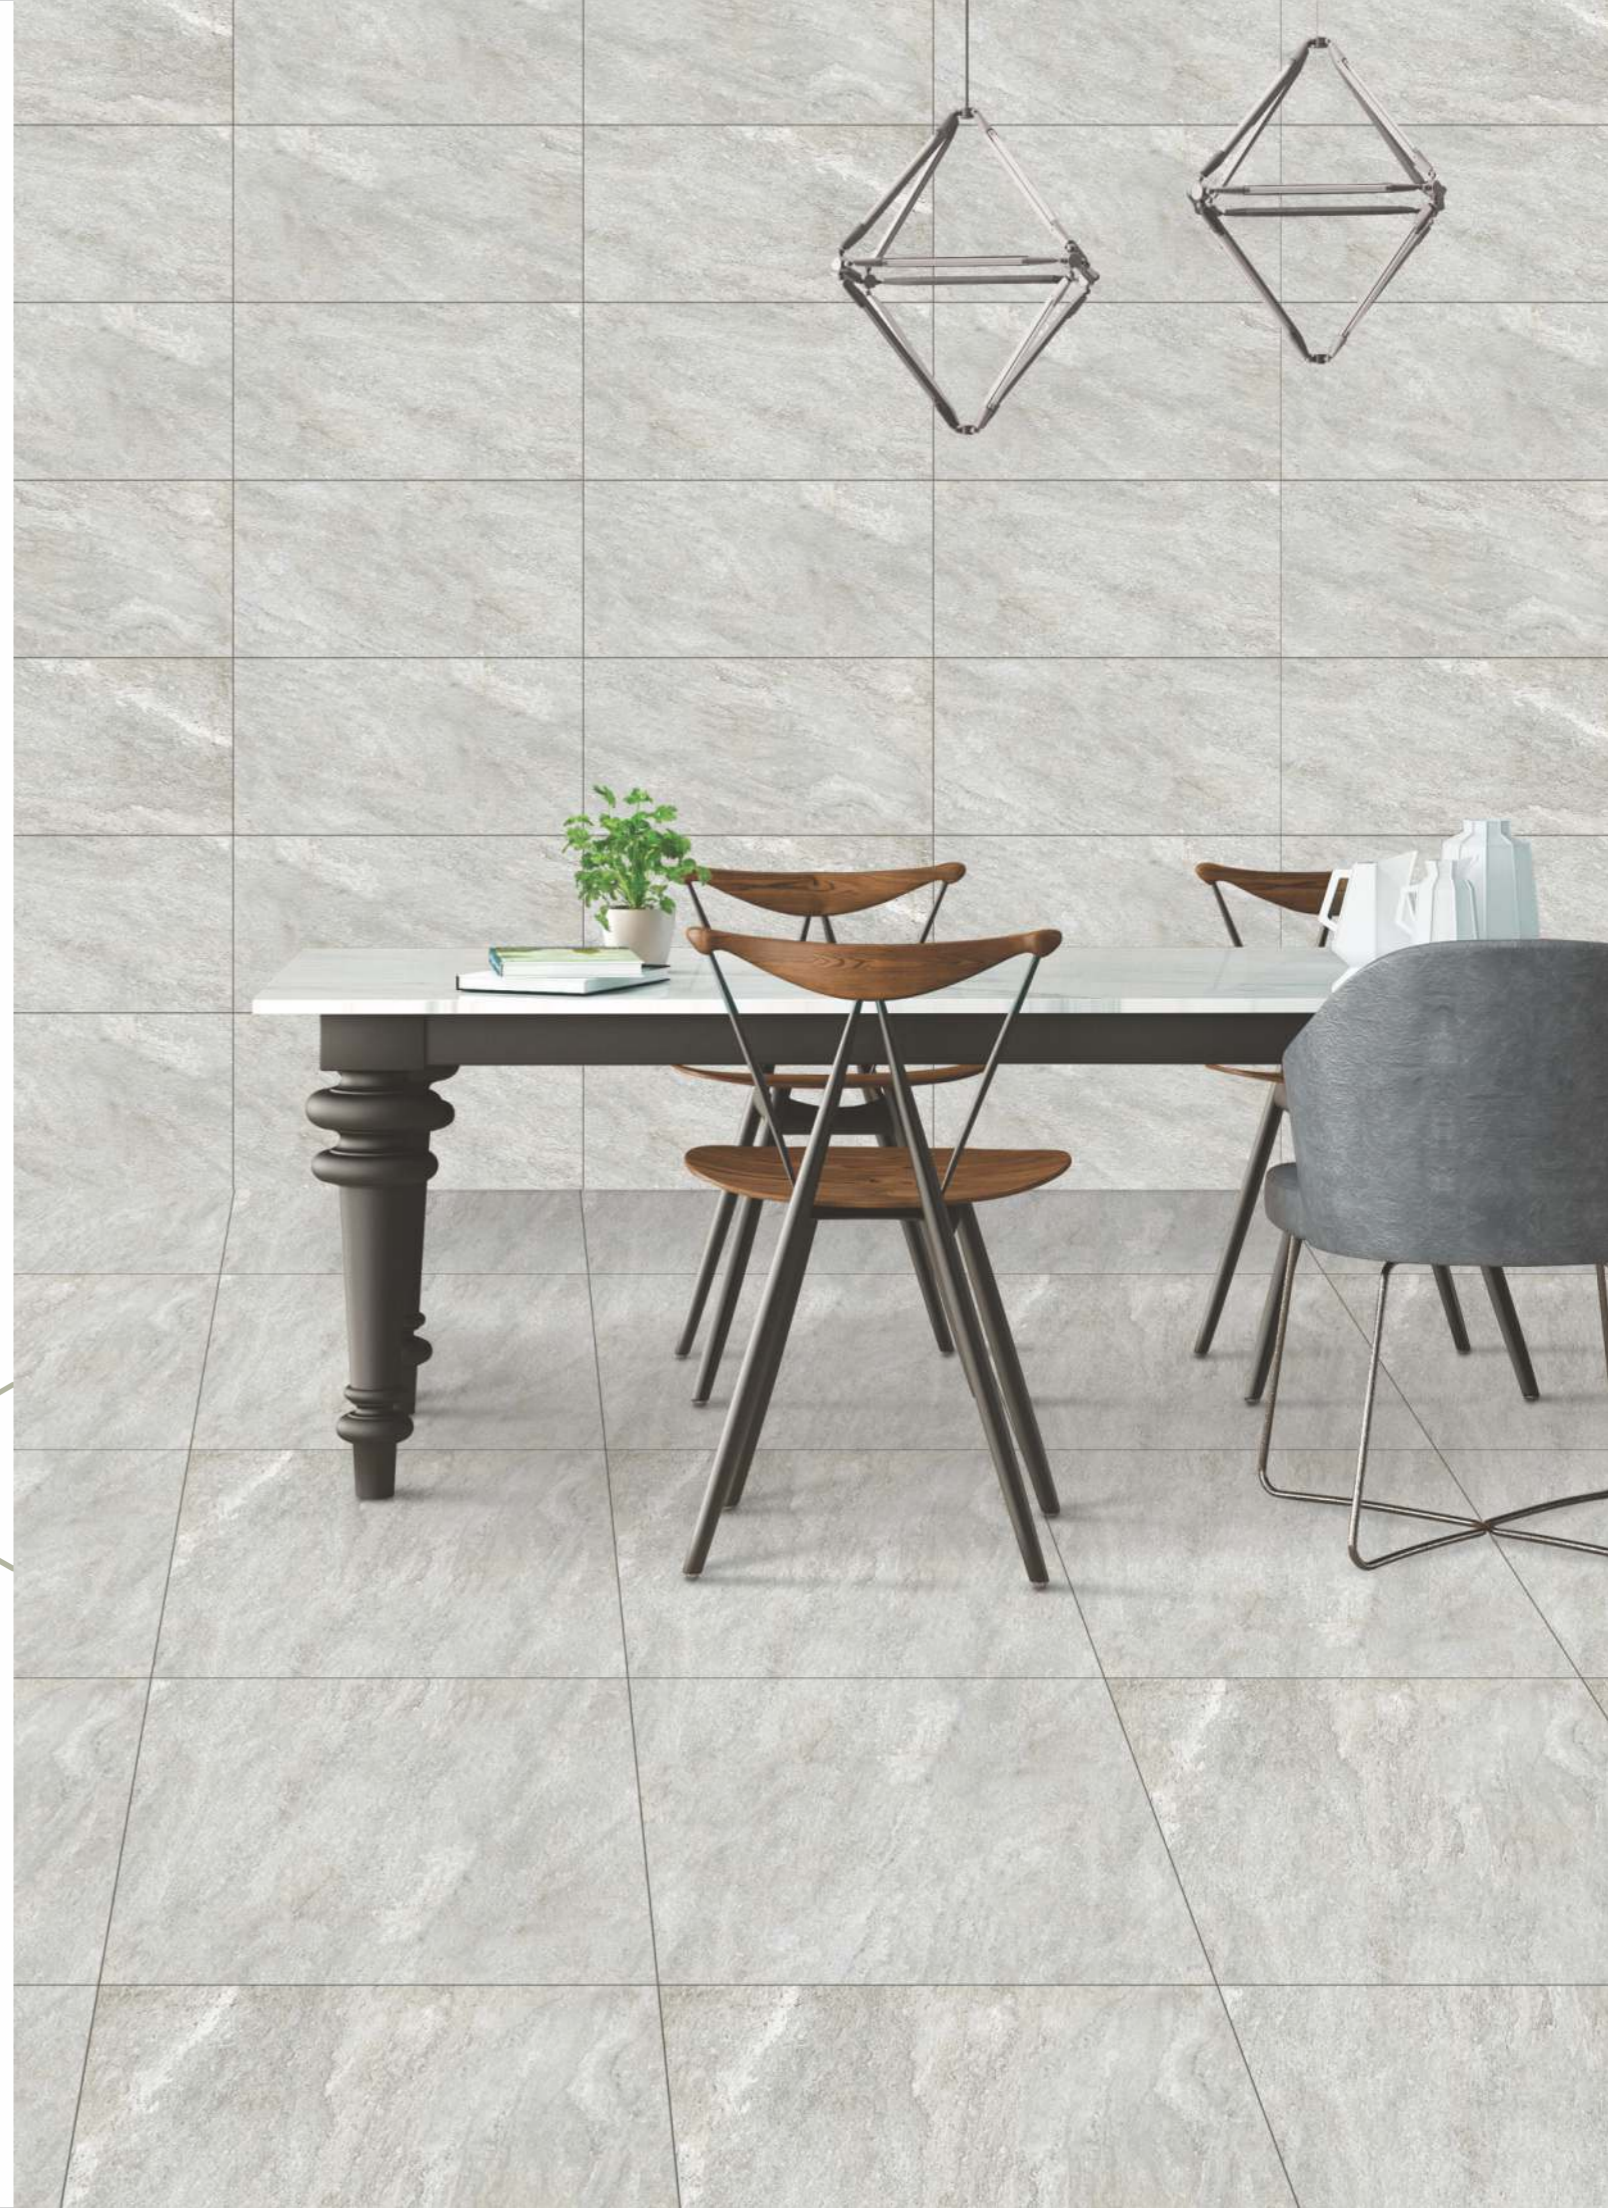

30x60cm

60x60cm

 **dureza**  
GRANITO

GVT / PGVT

sega  
dark grey

Surfaces:  
**MATT**

30x60cm

60x60cm