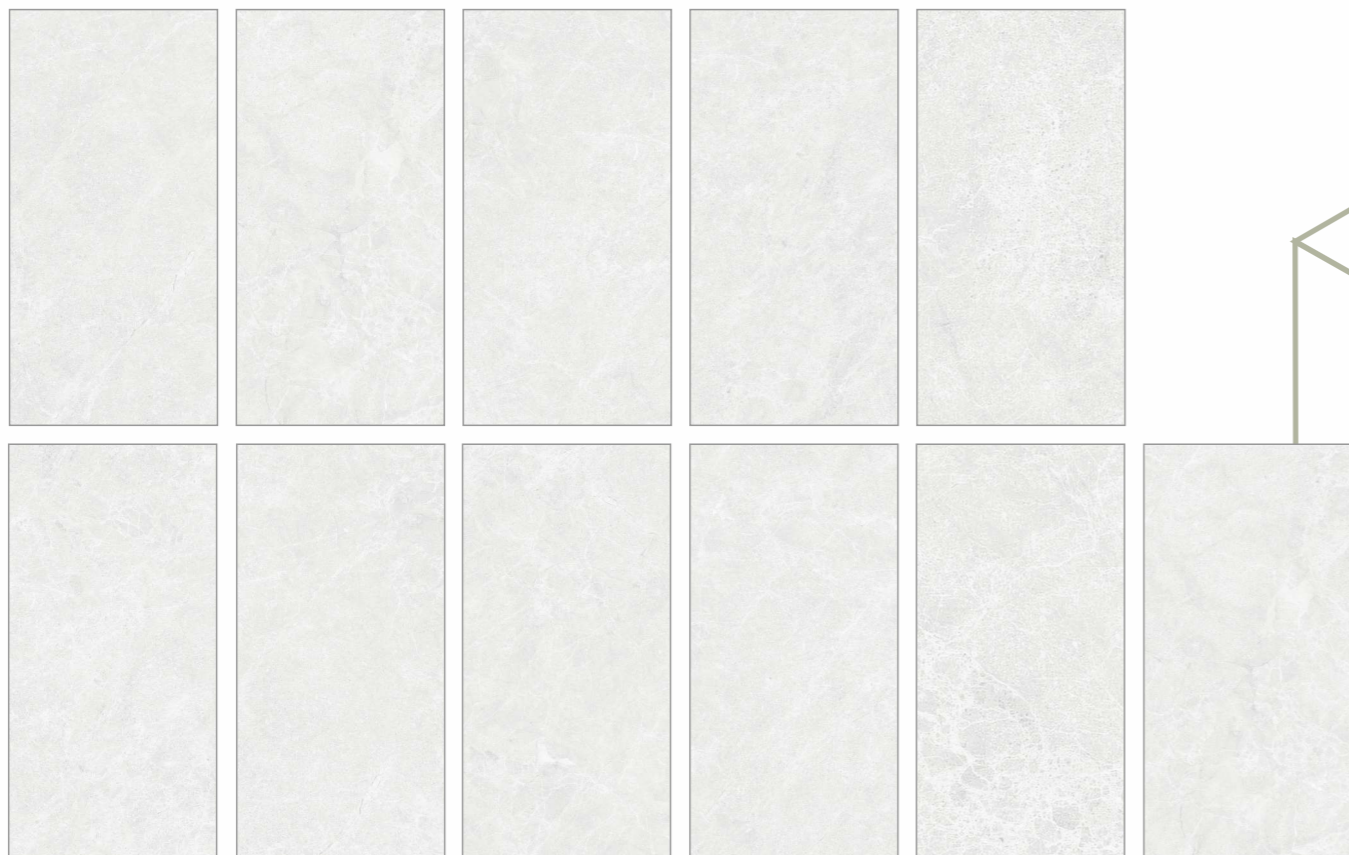

6601

Surfaces:  
MATT

30x60cm

60x60cm

**Light**  
Emperador

Surfaces:  
**MATT**

30x60cm

60x60cm