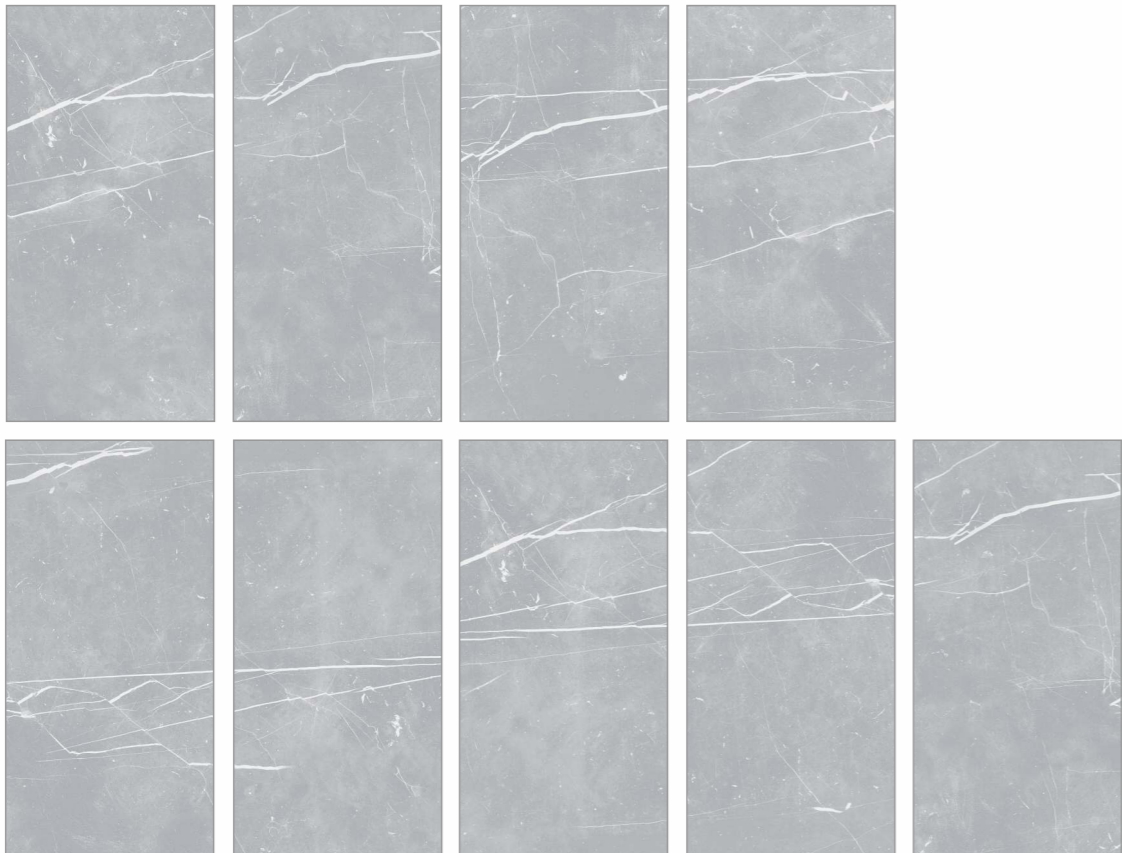

30x60cm

60x60cm

Daltile  
Grey

Surfaces:  
MATT

30x60cm

60x60cm

Disney  
Beige

Surfaces:  
MATT