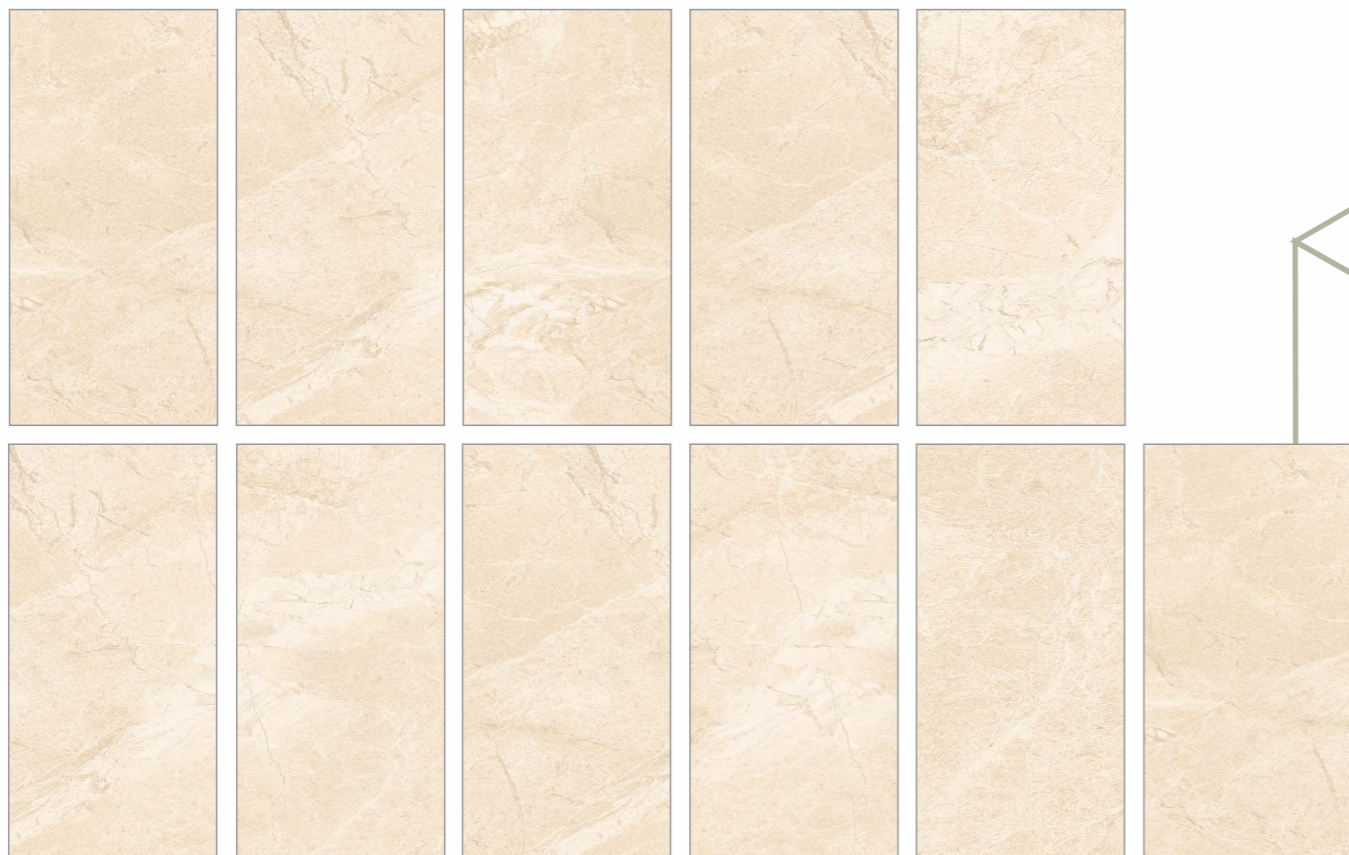

Surfaces:  
**MATT**

30x60cm

60x60cm

**Zebrano**  
Beige

Surfaces:  
**MATT**

30x60cm

60x60cm

Multiplex