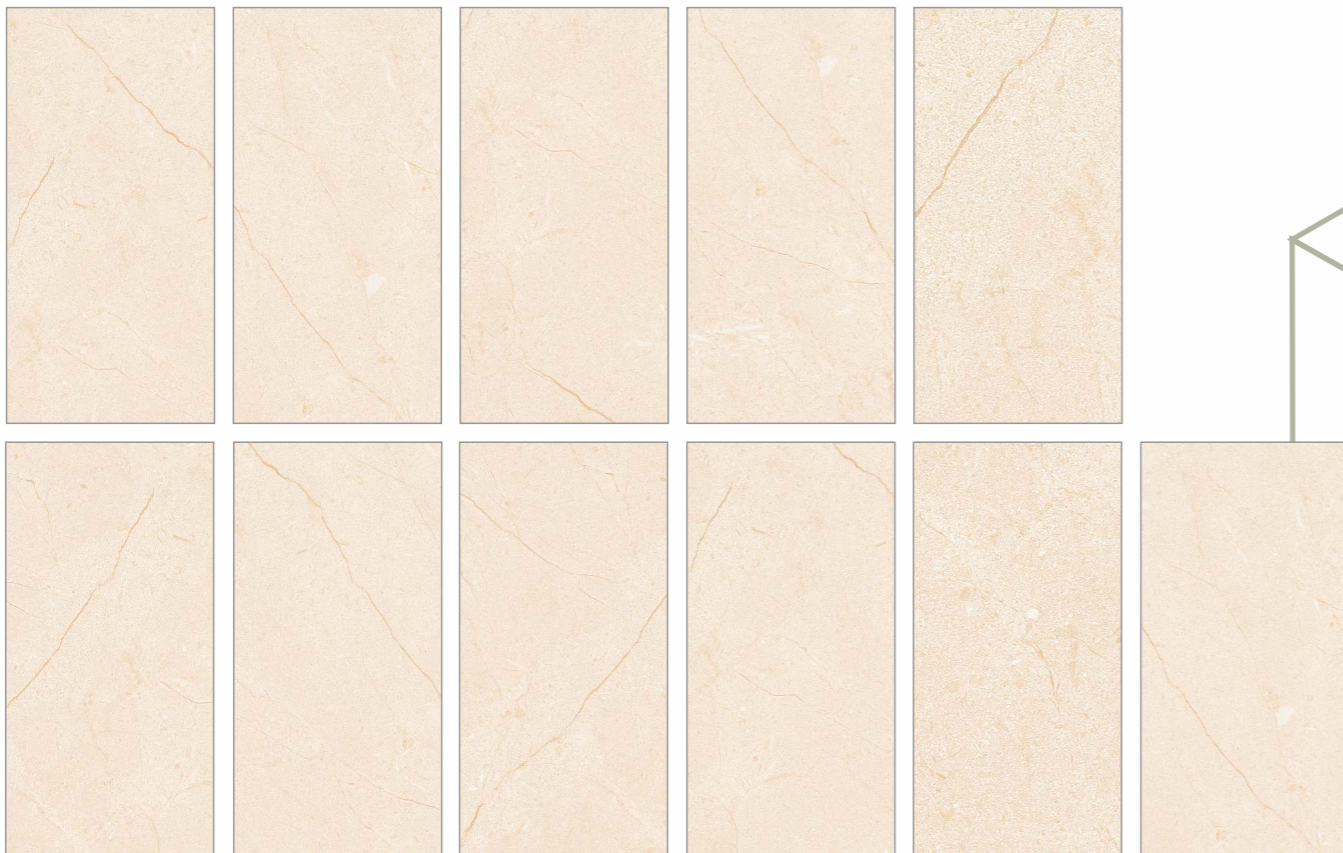

Marfil
Natural

Surfaces:
MATT