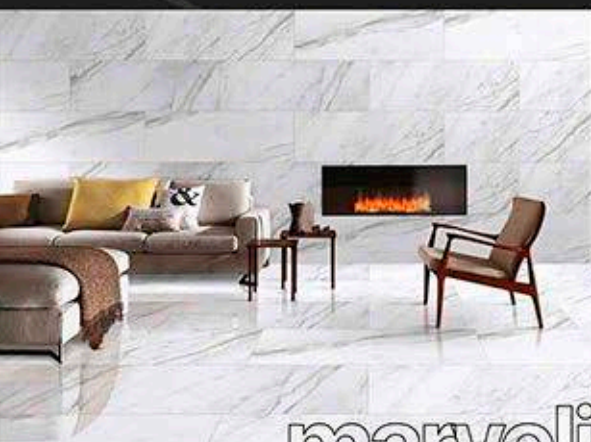

APPLICATIONS :