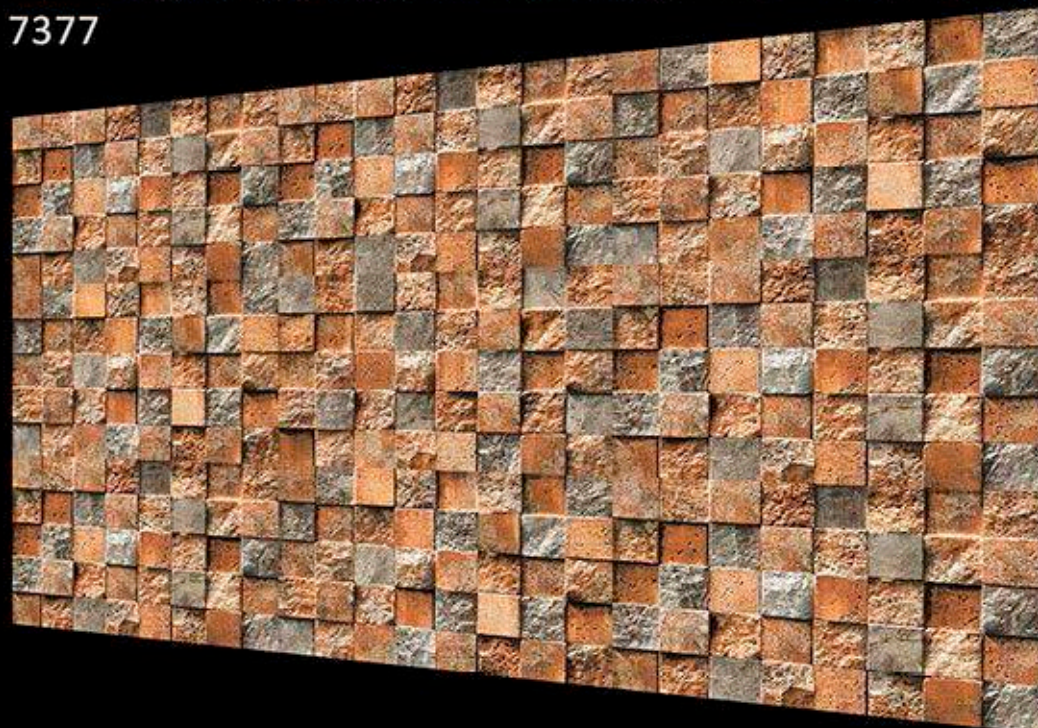

GVT & PGVT

400 x 1200
600 x 1200

MM

300 x 600
400 x 400

High Depth Porcelain Elevation

300 x 600 mm

ureza
GRANITO

7376

7377