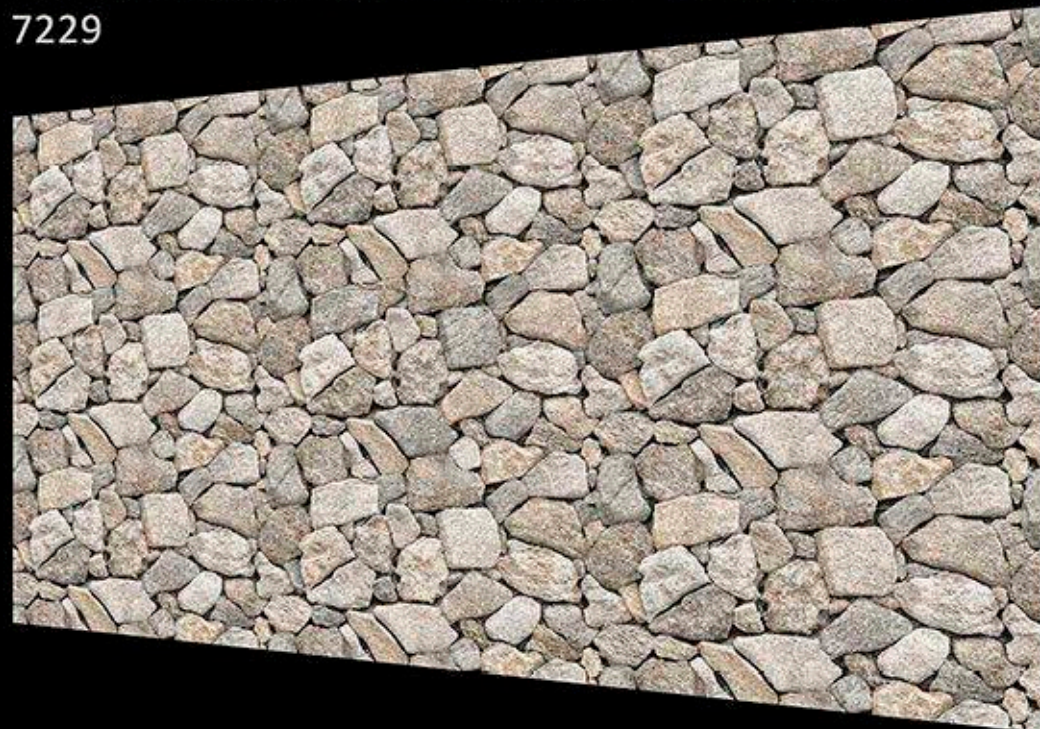

MM

300 x 600
400 x 400

High Depth Porcelain Elevation

300 x 600 mm

ureza
GRANITO

7228

7229

GVT & PGVT