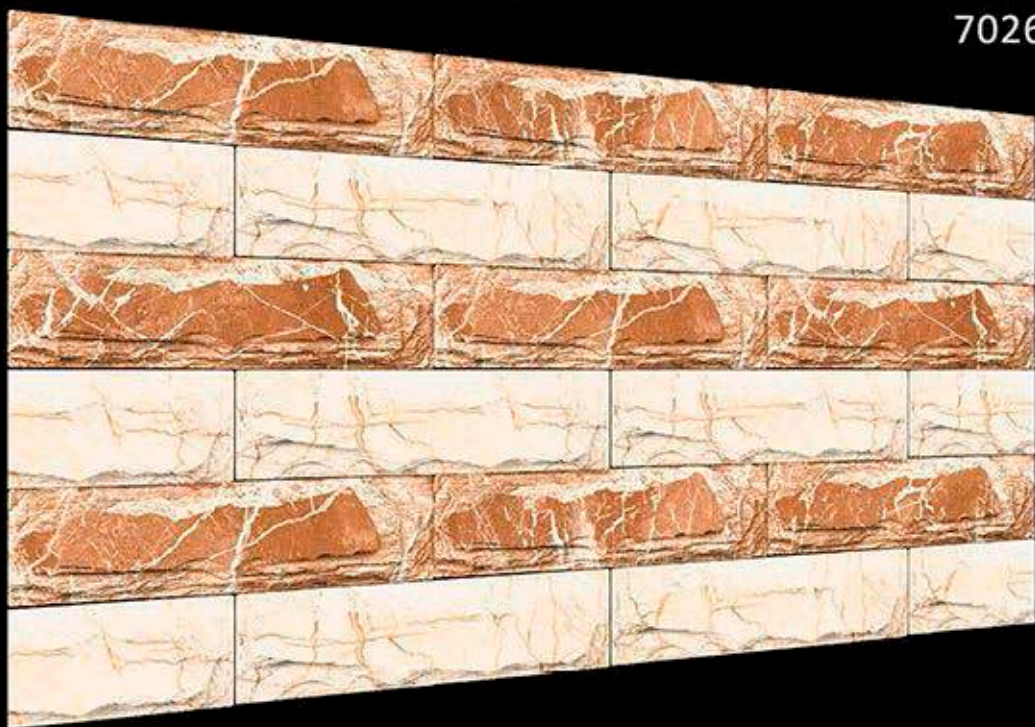

GVT & PGVT

400 x 1200
600 x 1200

MM

300 x 600
400 x 400

High Depth Porcelain Elevation

300 x 600 mm

ureza
GRANITO

7026

7027