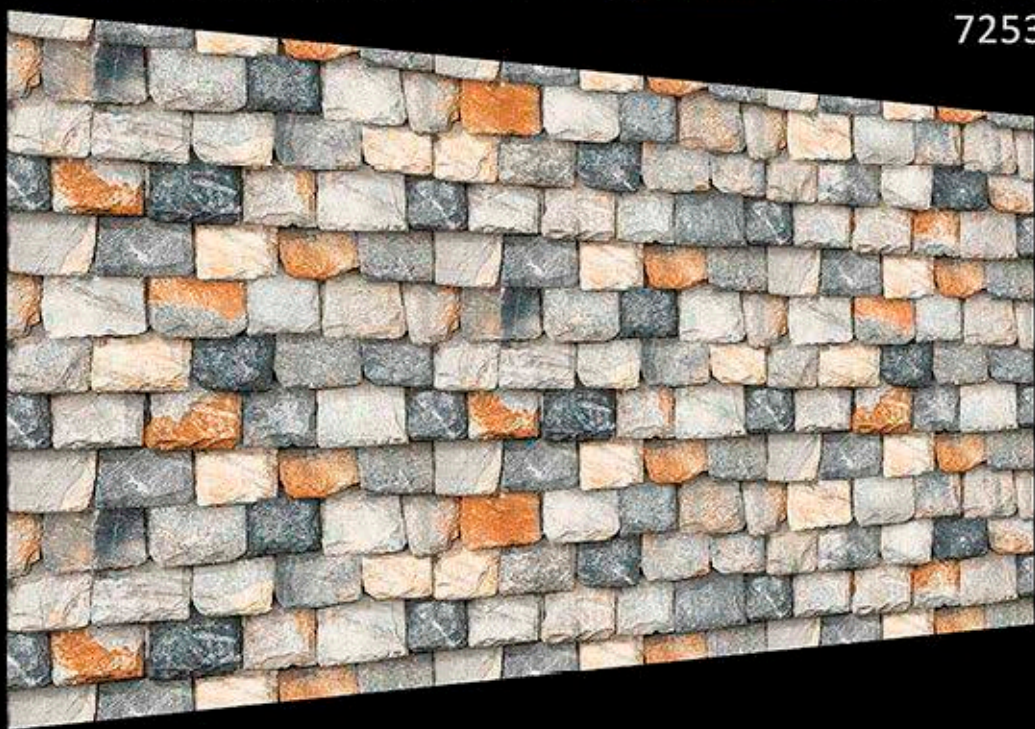

GVT & PGVT

400 x 1200
600 x 1200

MM

300 x 600
400 x 400

High Depth Porcelain Elevation

300 x 600 mm

ureza
GRANITO

7253

7254