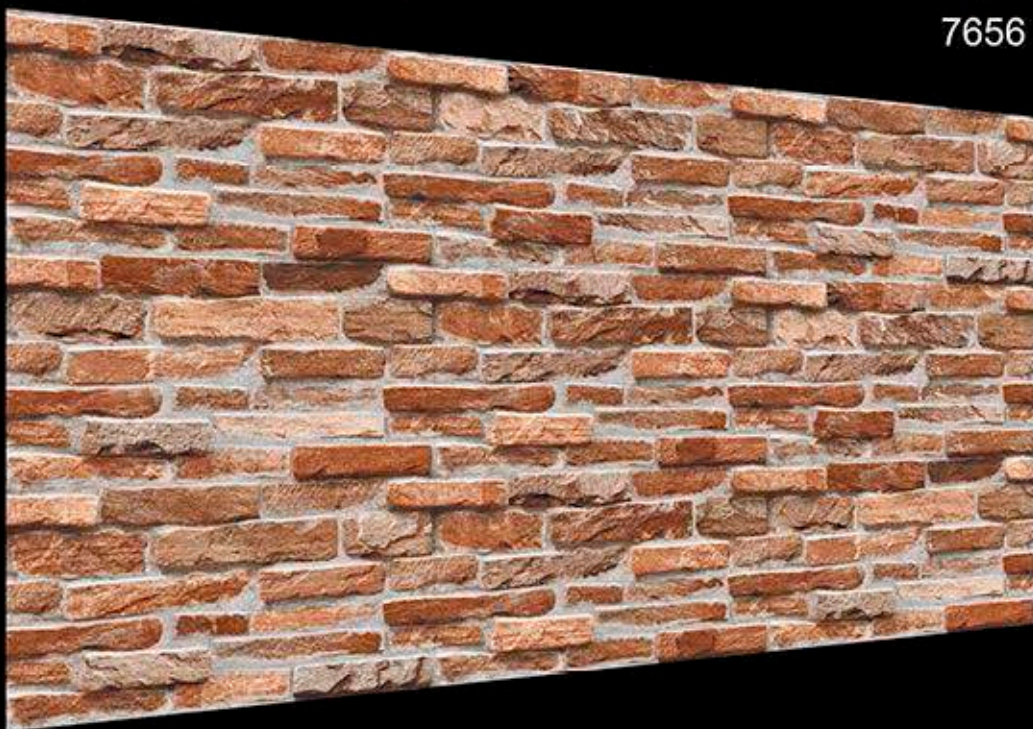

300 x 600
400 x 400

High Depth Porcelain Elevation

300 x 600 mm

ureza
GRANITO

7656

GVT & PGVT

400 x 1200
600 x 1200

MM