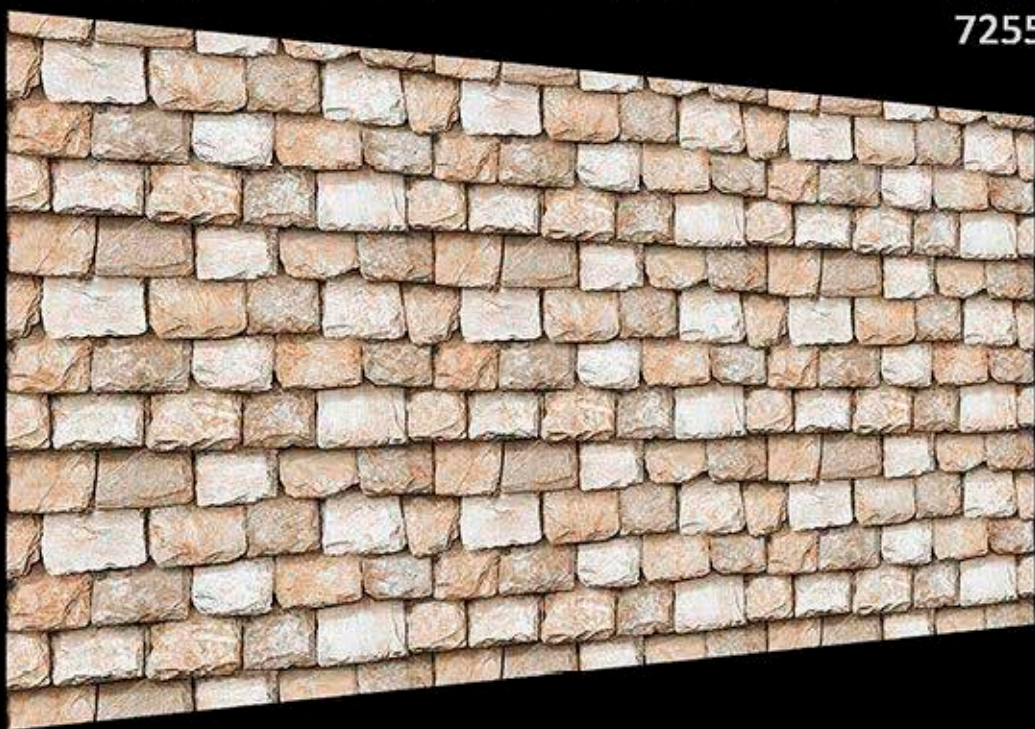

GVT & PGVT

400 x 1200
600 x 1200

MM

300 x 600
400 x 400

High Depth Porcelain Elevation

300 x 600 mm

ureza
GRANITO

7255

7256