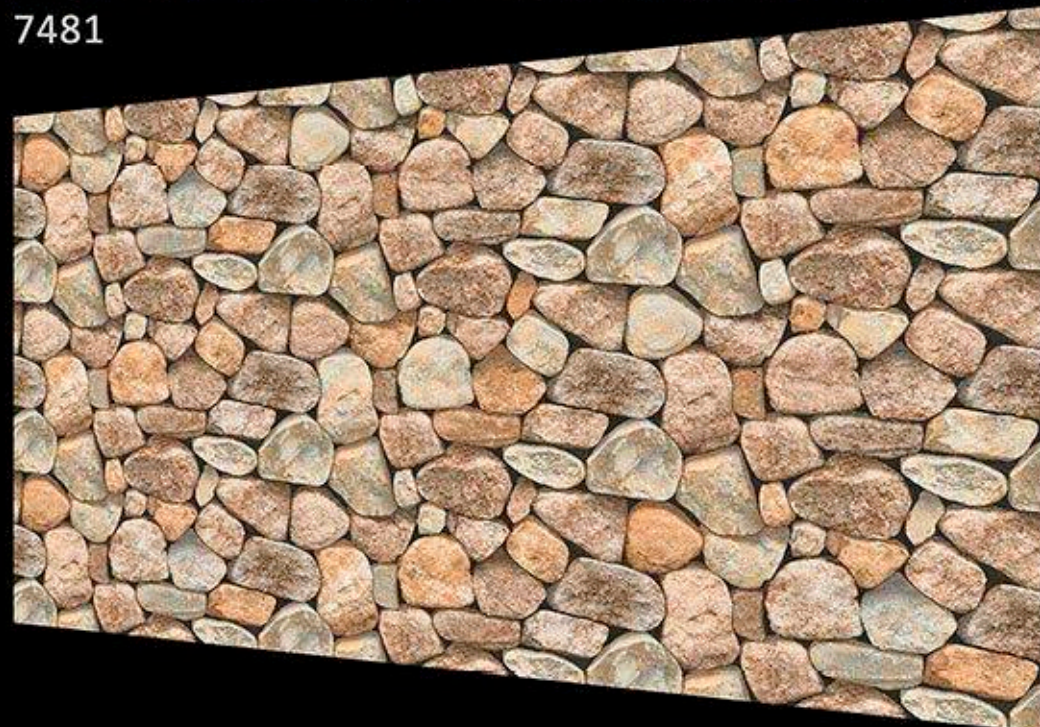

High Depth Porcelain Elevation

300 x 600 mm

ureza
GRANITO

7480

7481

GVT & PGVT

400 x 1200
600 x 1200

MM