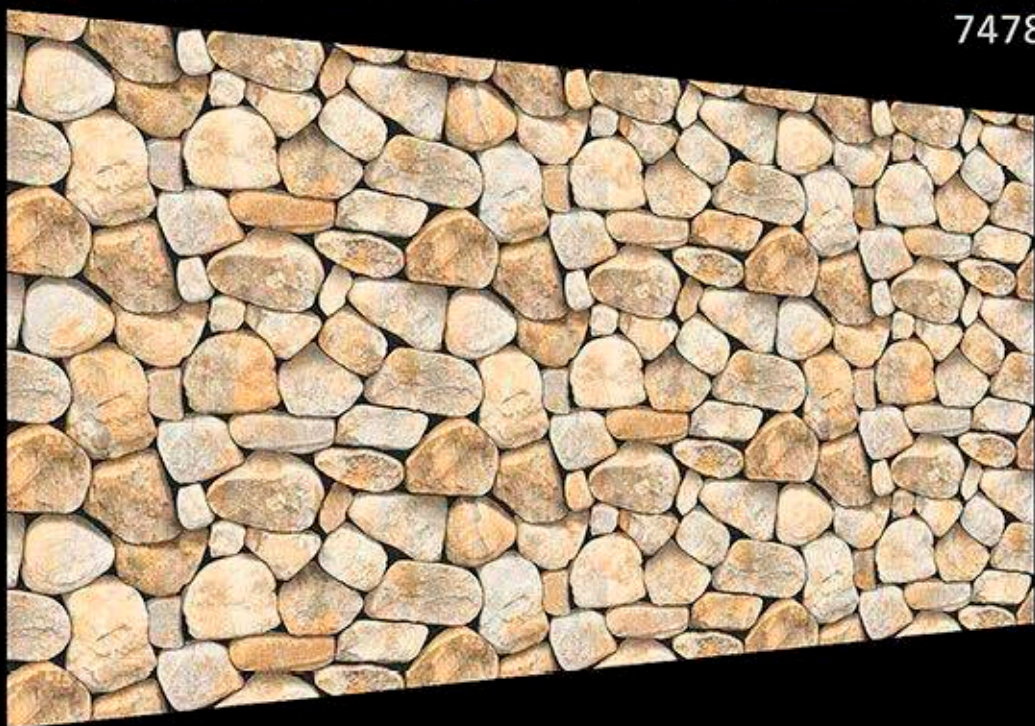

300 x 600 mm

ureza
GRANITO

7478

7479

GVT & PGVT

400 x 1200
600 x 1200

MM

300 x 600
400 x 400