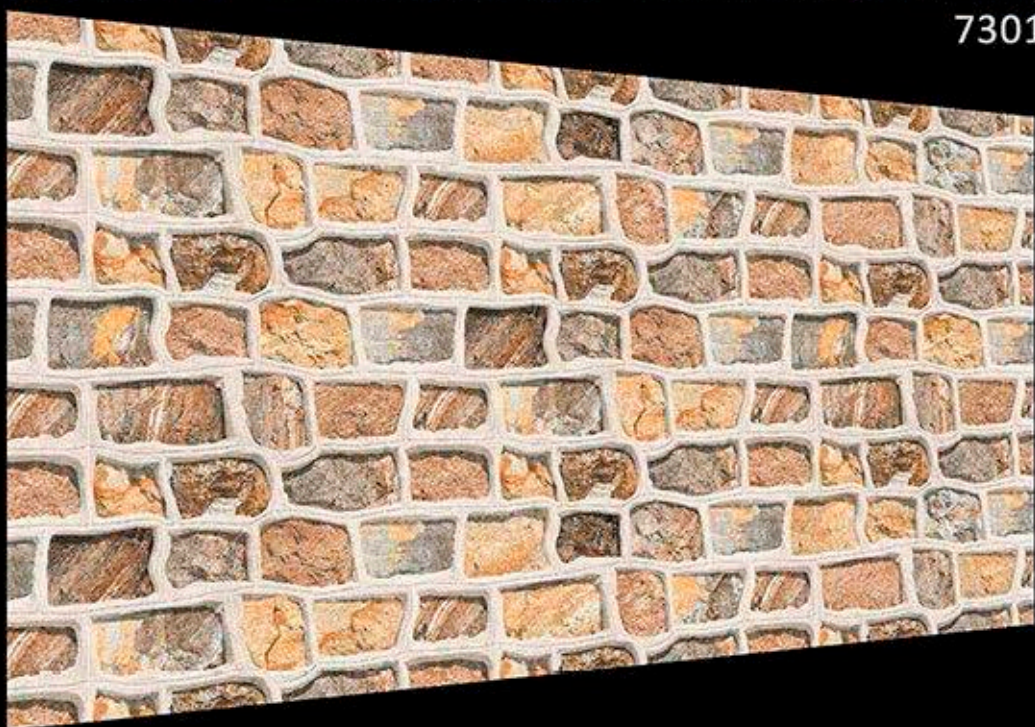

High Depth Porcelain Elevation

300 x 600 mm

ureza
GRANITO

7301

7302

GVT & PGVT

400 x 1200
600 x 1200

MM