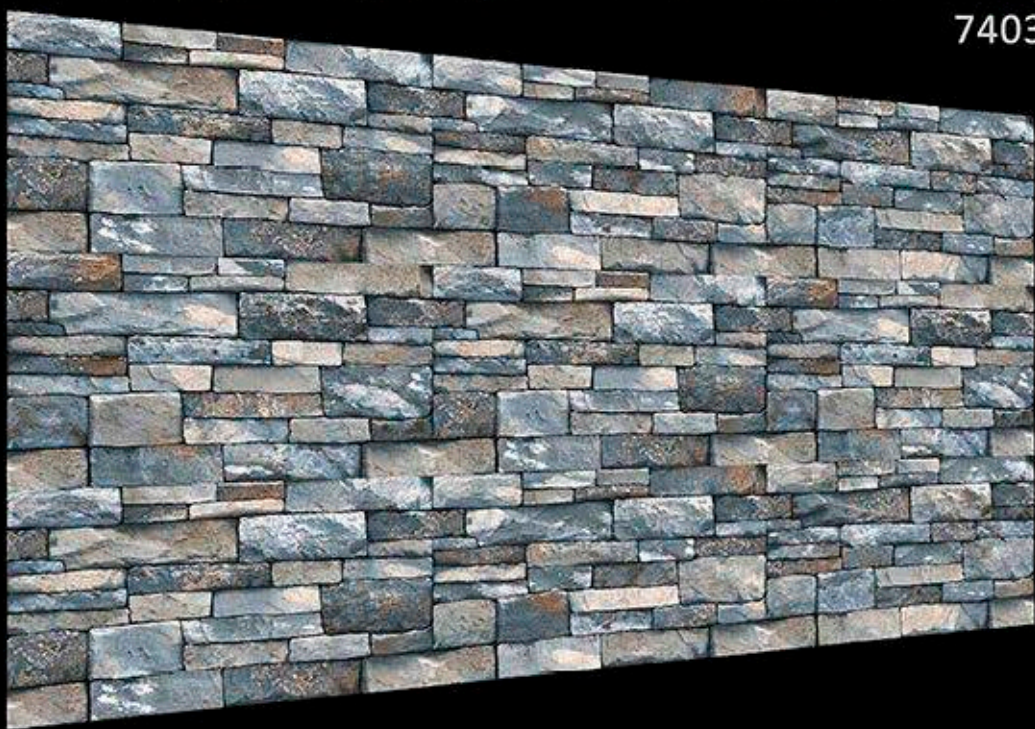

300 x 600
400 x 400

High Depth Porcelain Elevation

300 x 600 mm

ureza
GRANITO

7403

7404

GVT & PGVT

400 x 1200
600 x 1200