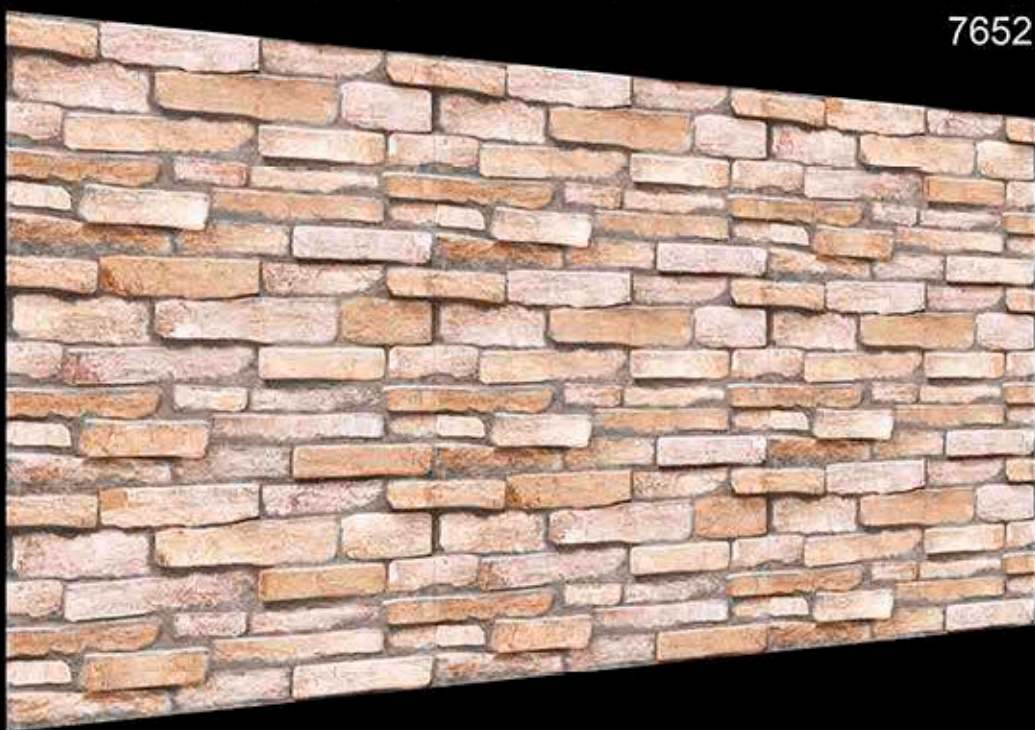

300 x 600 mm

ureza
GRANITO

7652

7653

GVT & PGVT

400 x 1200
600 x 1200

MM

300 x 600
400 x 400