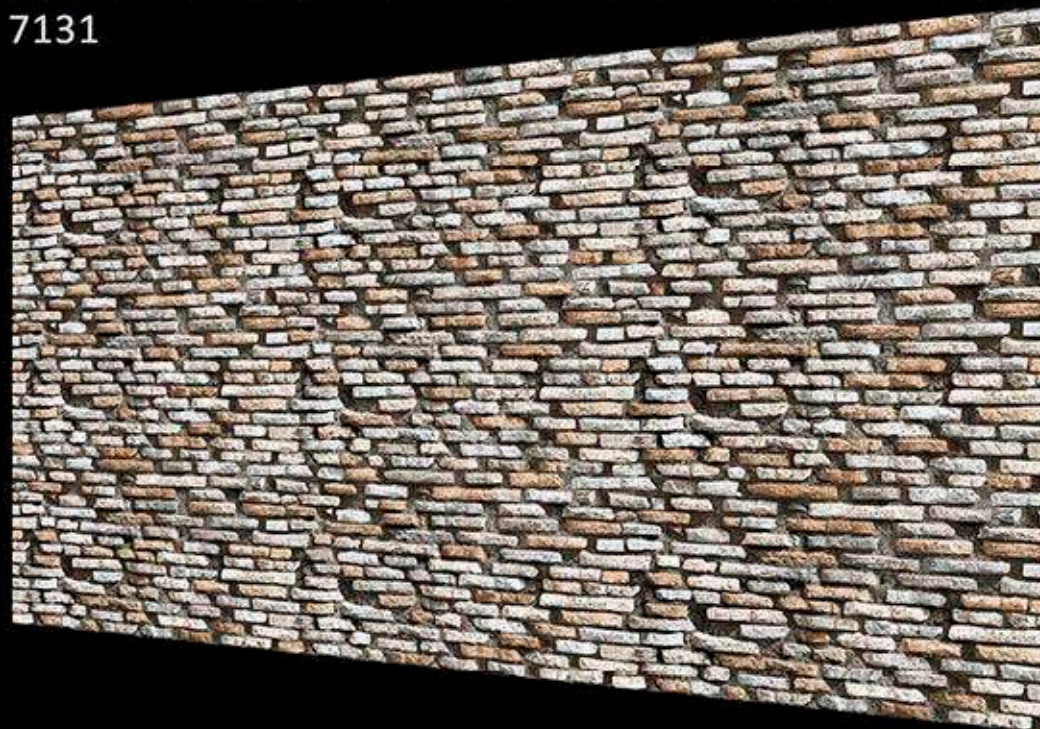

MM

300 x 600
400 x 400

High Depth Porcelain Elevation

300 x 600 mm

ureza
GRANITO

7130

7131

GVT & PGVT