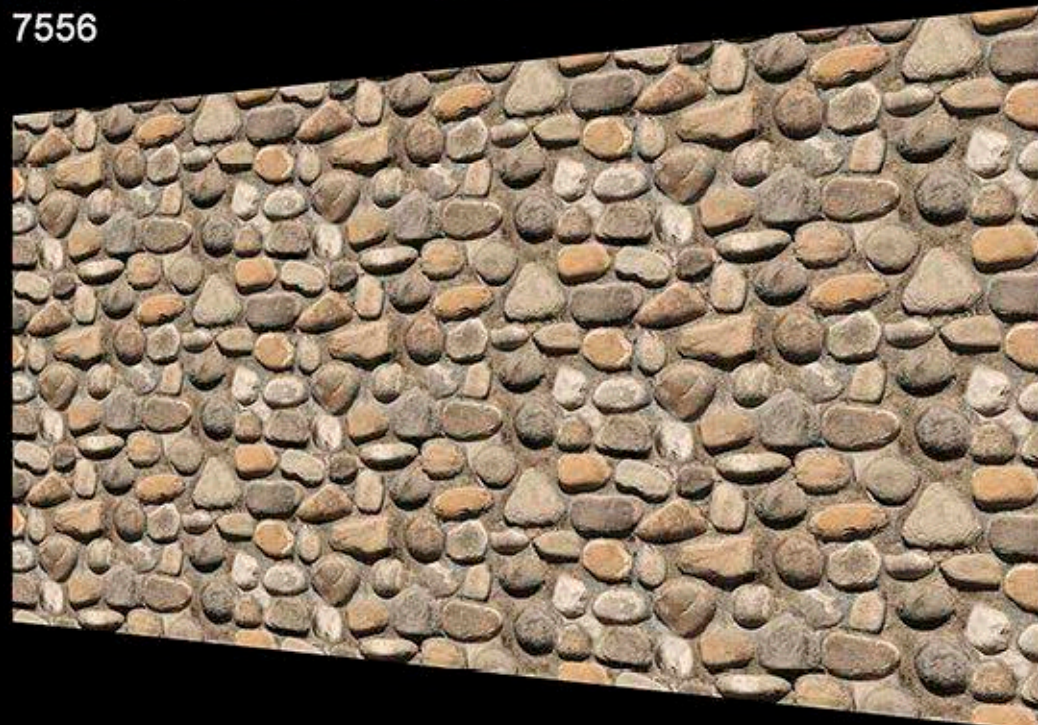

300 x 600 mm

ureza
GRANITO

7555

7556

GVT & PGVT

400 x 1200
600 x 1200

MM

300 x 600
400 x 400