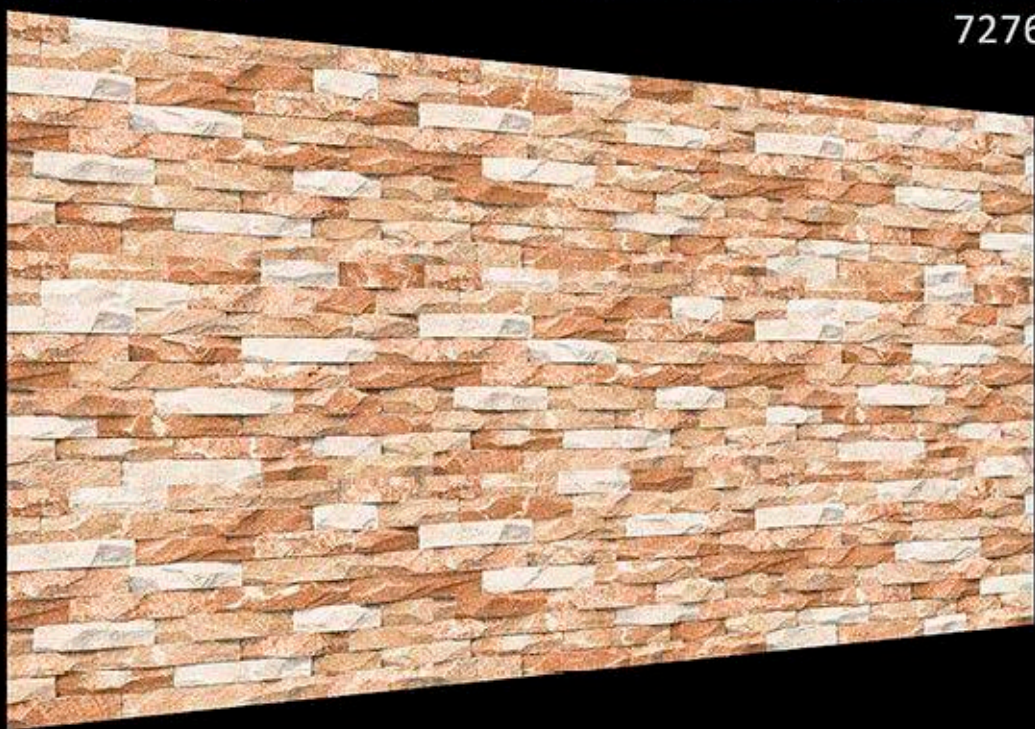

300 x 600 mm

ureza
GRANITO

7276

7277

GVT & PGVT

400 x 1200
600 x 1200

300 x 600
400 x 400

High Depth Porcelain Elevation