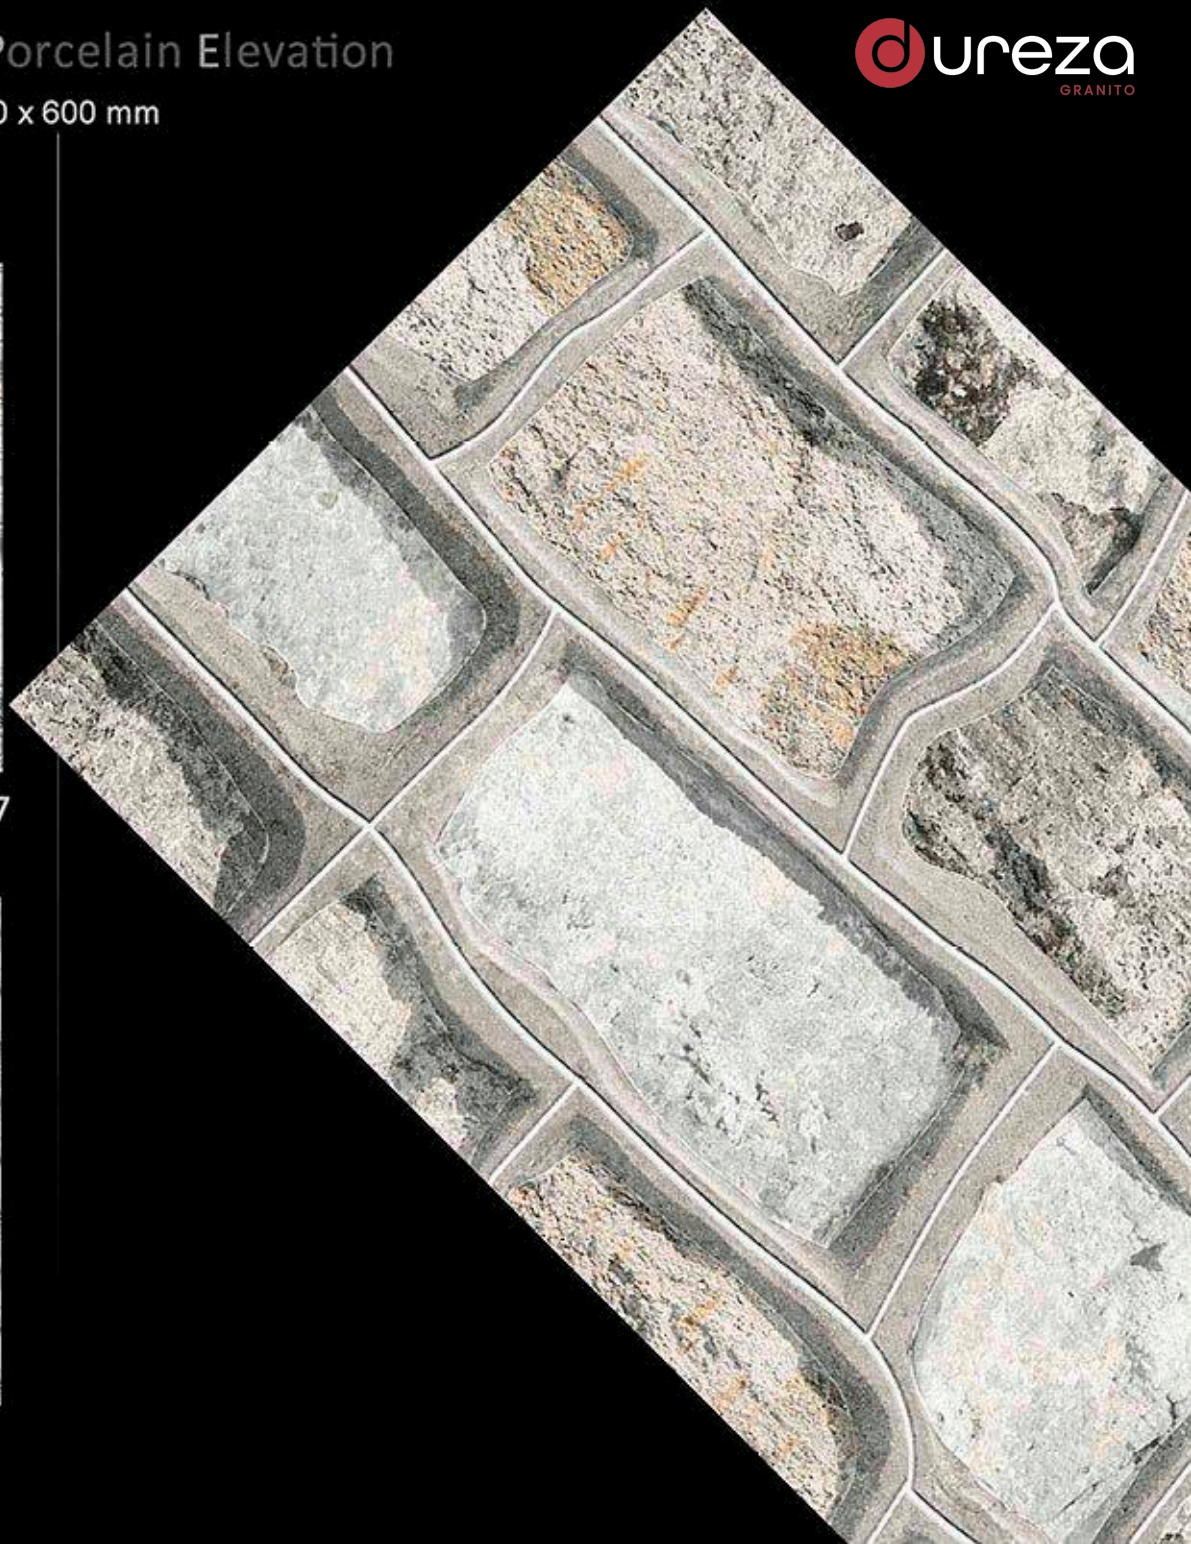

400 x 1200
600 x 1200

MM

300 x 600
400 x 400

High Depth Porcelain Elevation

300 x 600 mm

ureza
GRANITO

7307

GVT & PGVT