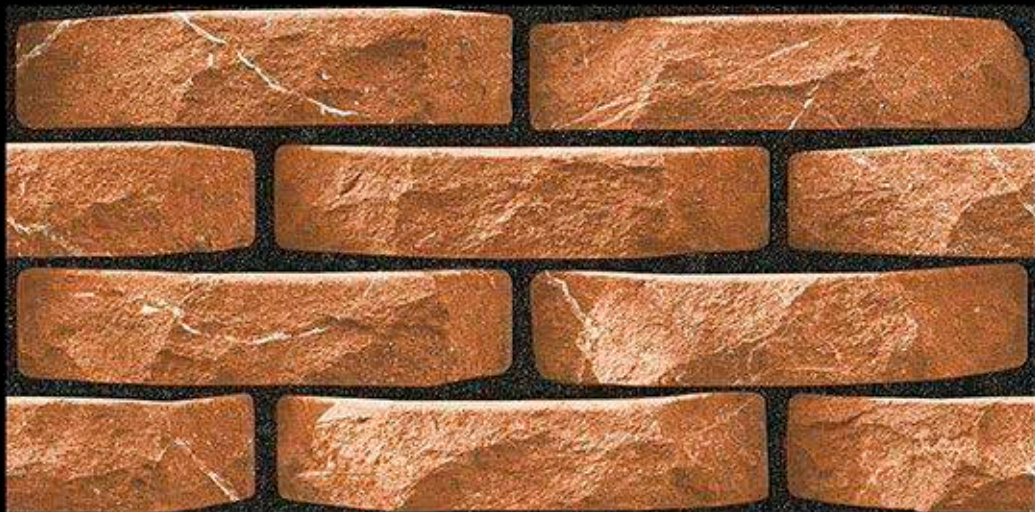

GVT & PGVT

400 x 1200
600 x 1200

MM

300 x 600
400 x 400

High Depth Porcelain Elevation

300 x 600 mm

ureza
GRANITO

7328