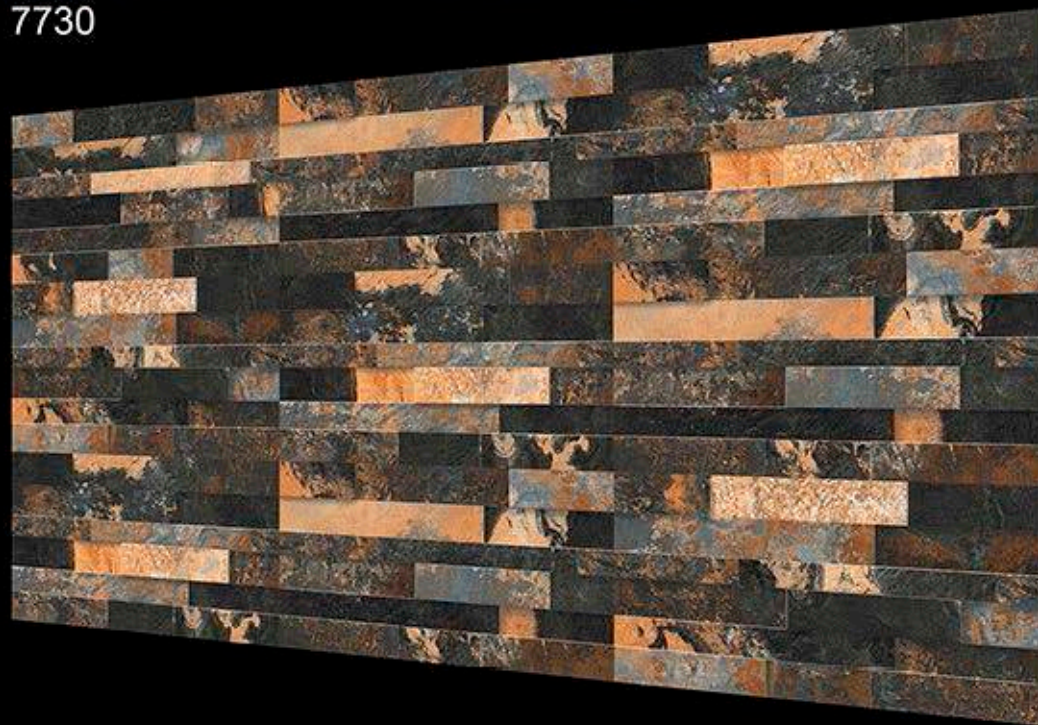

GVT & PGVT

400 x 1200
600 x 1200

MM

300 x 600
400 x 400

High Depth Porcelain Elevation

300 x 600 mm

ureza
GRANITO

7729

7730