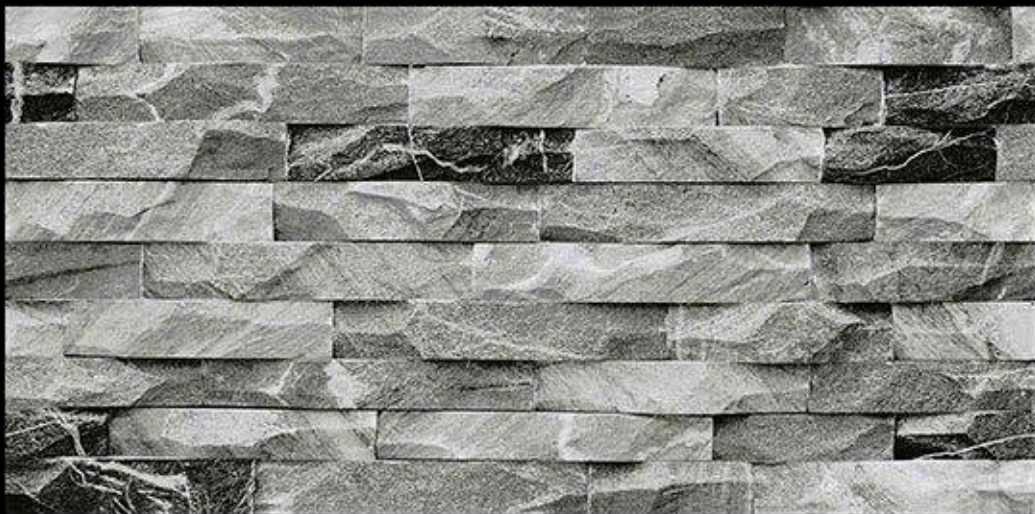

GVT & PGVT

400 x 1200
600 x 1200

MM

300 x 600
400 x 400

High Depth Porcelain Elevation

300 x 600 mm

ureza
GRANITO

7284