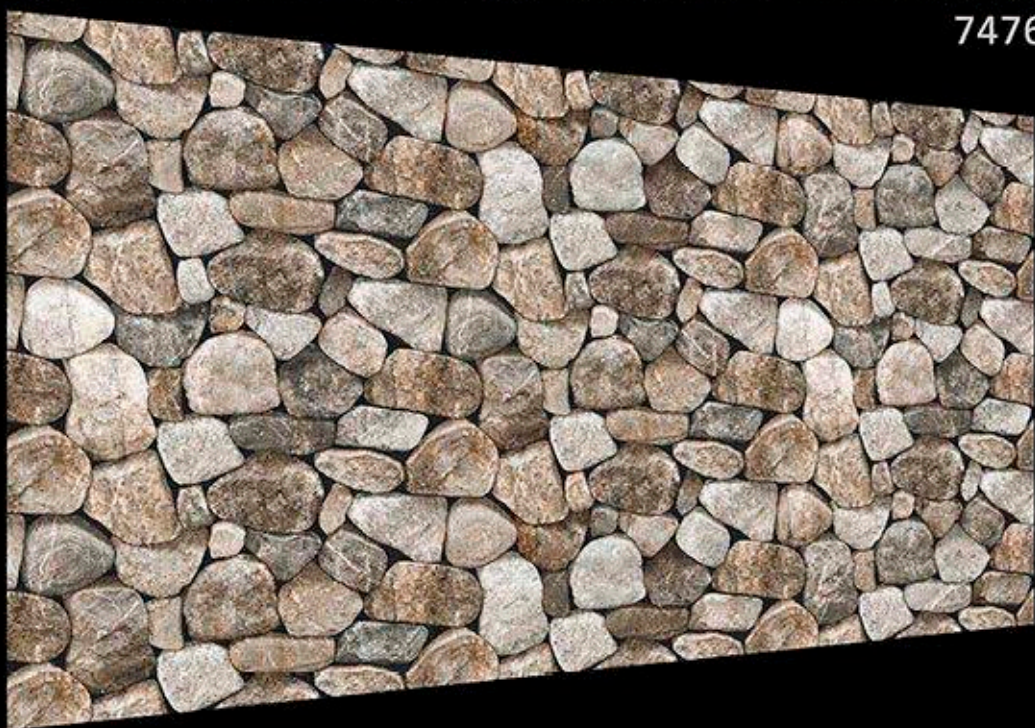

GVT & PGVT

400 x 1200
600 x 1200

MM

300 x 600
400 x 400

High Depth Porcelain Elevation

300 x 600 mm

ureza
GRANITO

7476

7477