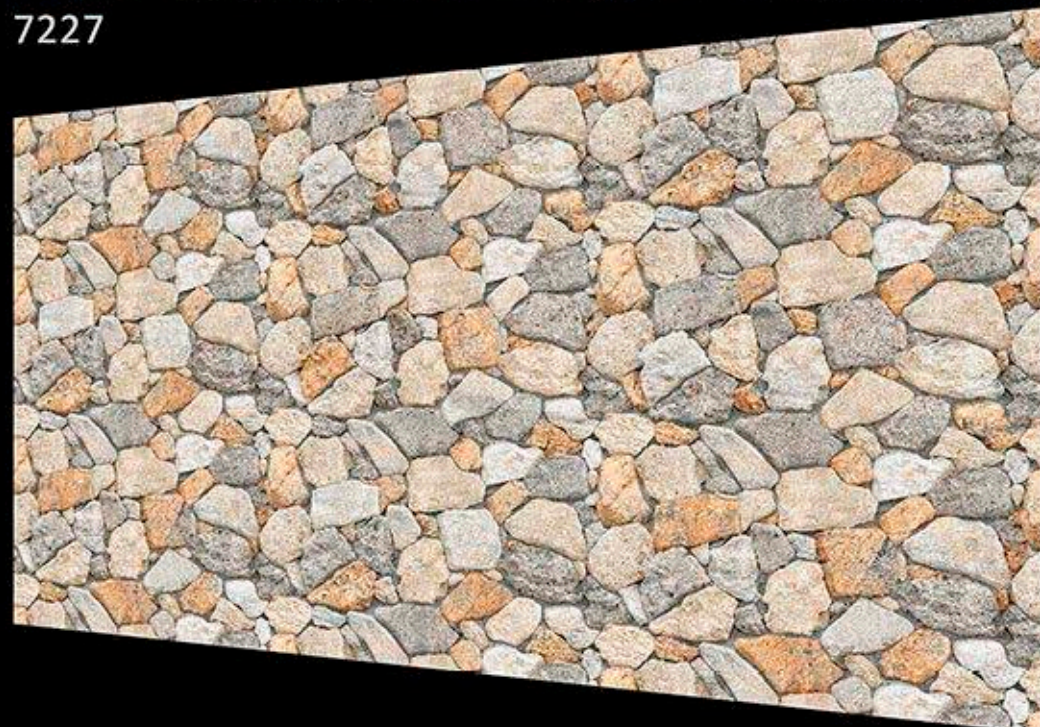

300 x 600
400 x 400

High Depth Porcelain Elevation

300 x 600 mm

ureza
GRANITO

7226

7227

GVT & PGVT

400 x 1200
600 x 1200