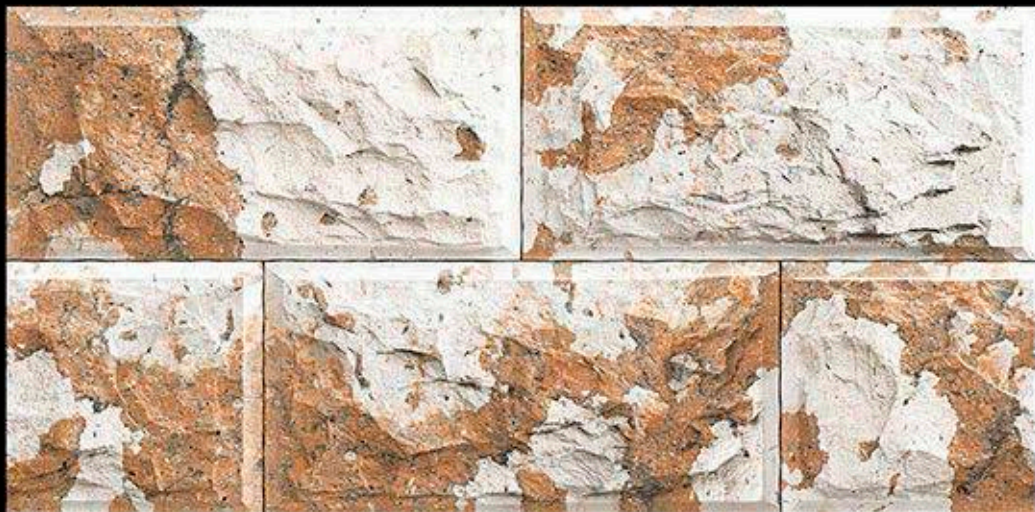

400 x 1200
600 x 1200

MM

300 x 600
400 x 400

High Depth Porcelain Elevation

300 x 600 mm

ureza
GRANITO

7076

7077