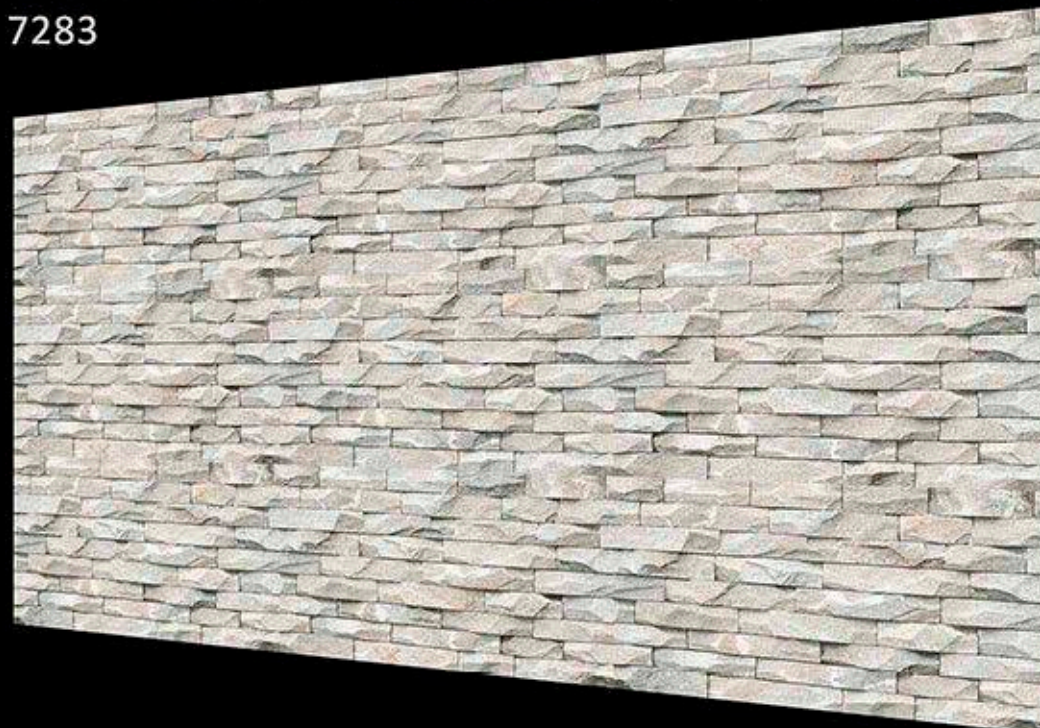

GVT & PGVT

400 x 1200
600 x 1200

MM

300 x 600
400 x 400

High Depth Porcelain Elevation

300 x 600 mm

ureza
GRANITO

7282

7283