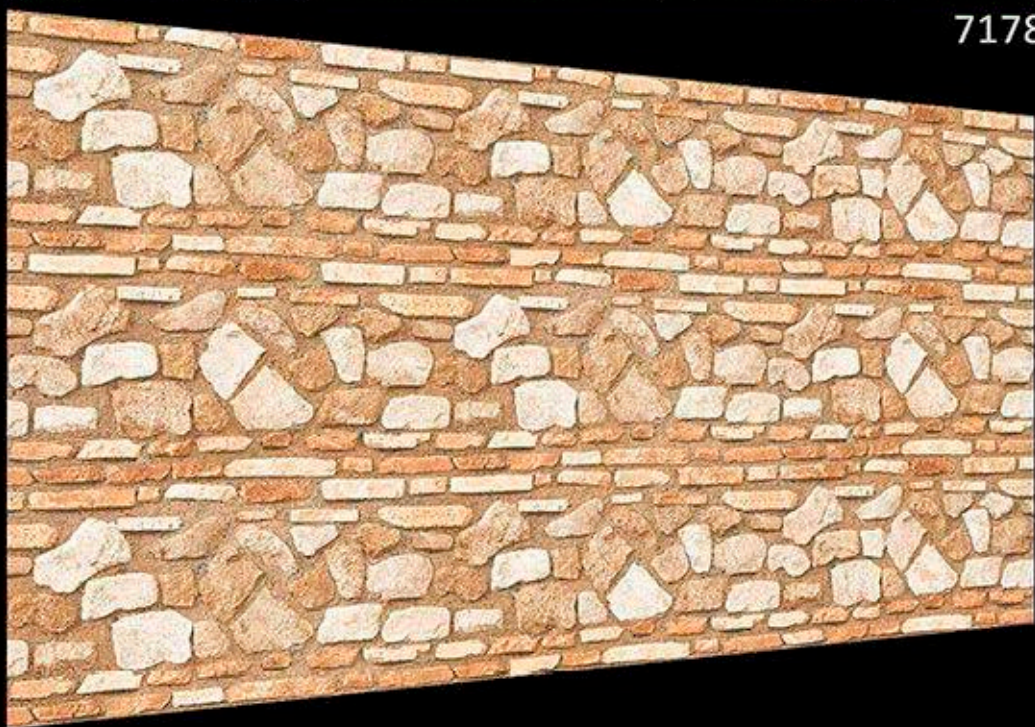

7178

7179

GVT & PGVT

400 x 1200
600 x 1200

MM

300 x 600
400 x 400

High Depth Porcelain Elevation

300 x 600 mm