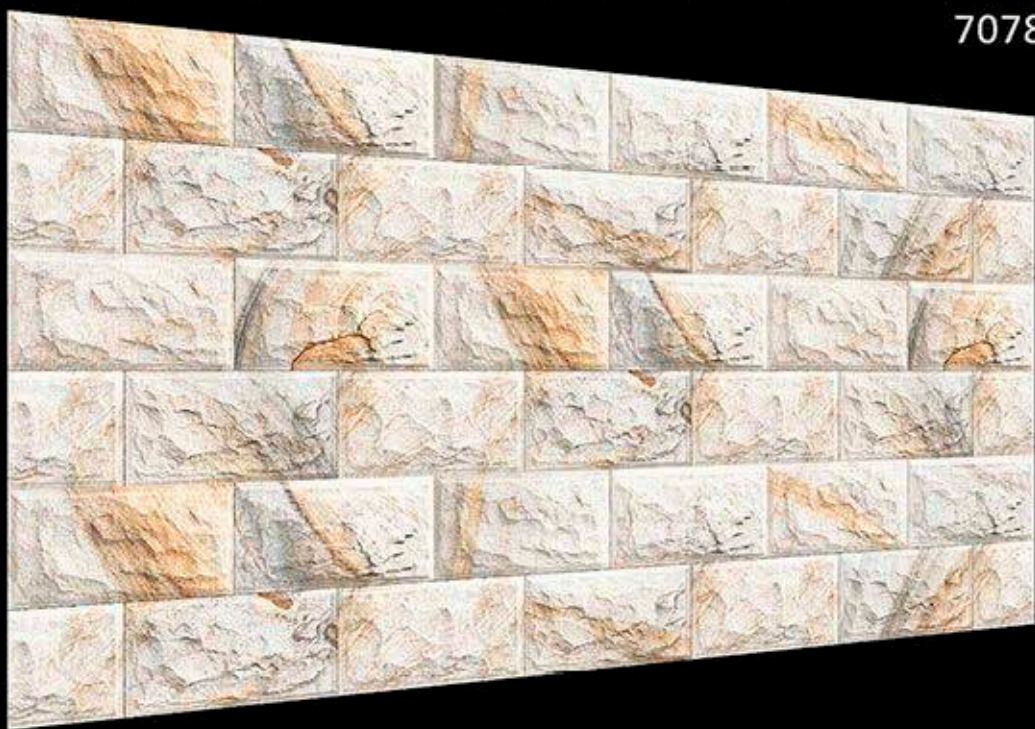

GVT & PGVT

400 x 1200
600 x 1200

MM

300 x 600
400 x 400

High Depth Porcelain Elevation

300 x 600 mm

ureza
GRANITO

7078

7079