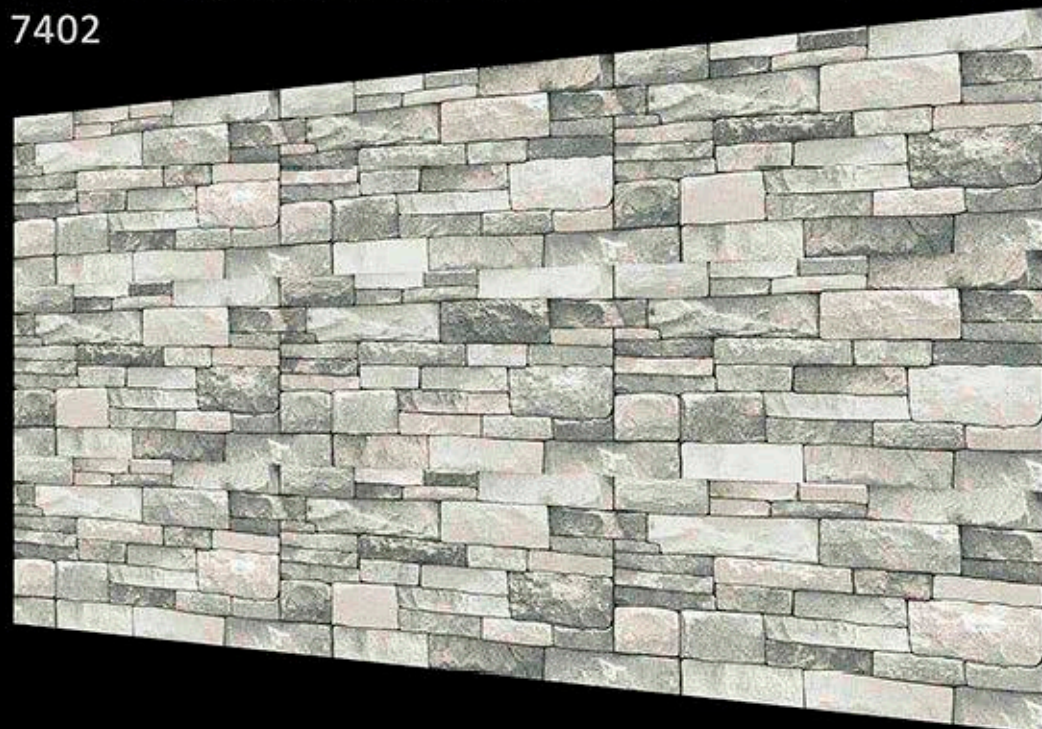

High Depth Porcelain Elevation

300 x 600 mm

ureza
GRANITO

7401

7402

GVT & PGVT

400 x 1200
600 x 1200

MM