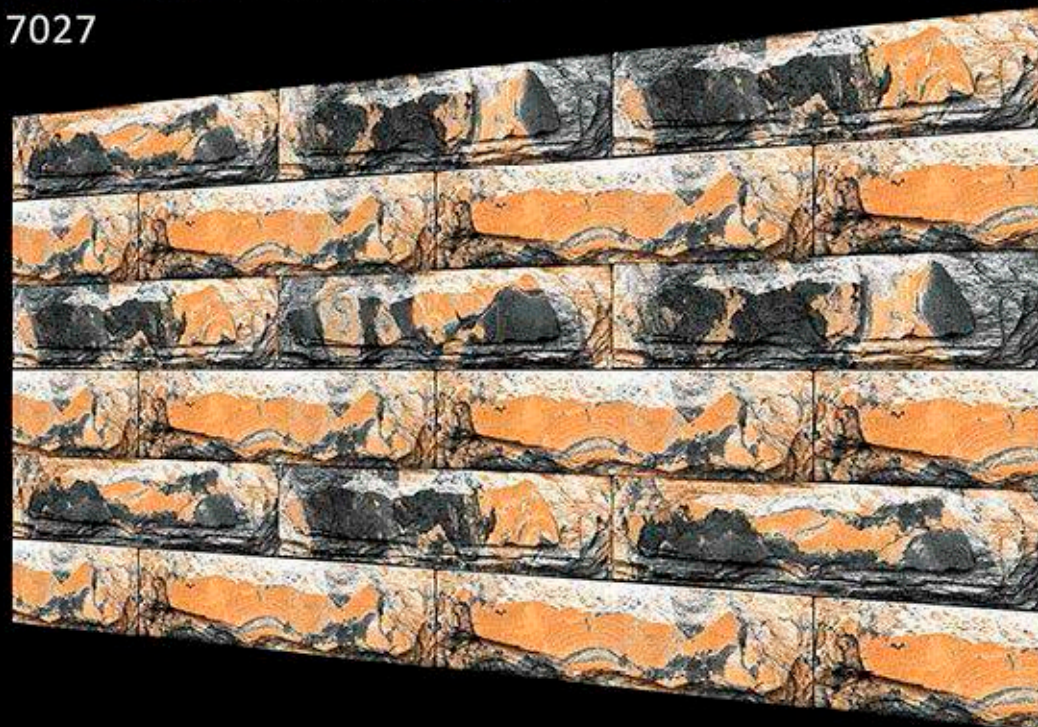

GVT & PGVT

400 x 1200
600 x 1200

MM

300 x 600
400 x 400

High Depth Porcelain Elevation

300 x 600 mm

ureza
GRANITO

7026

7027