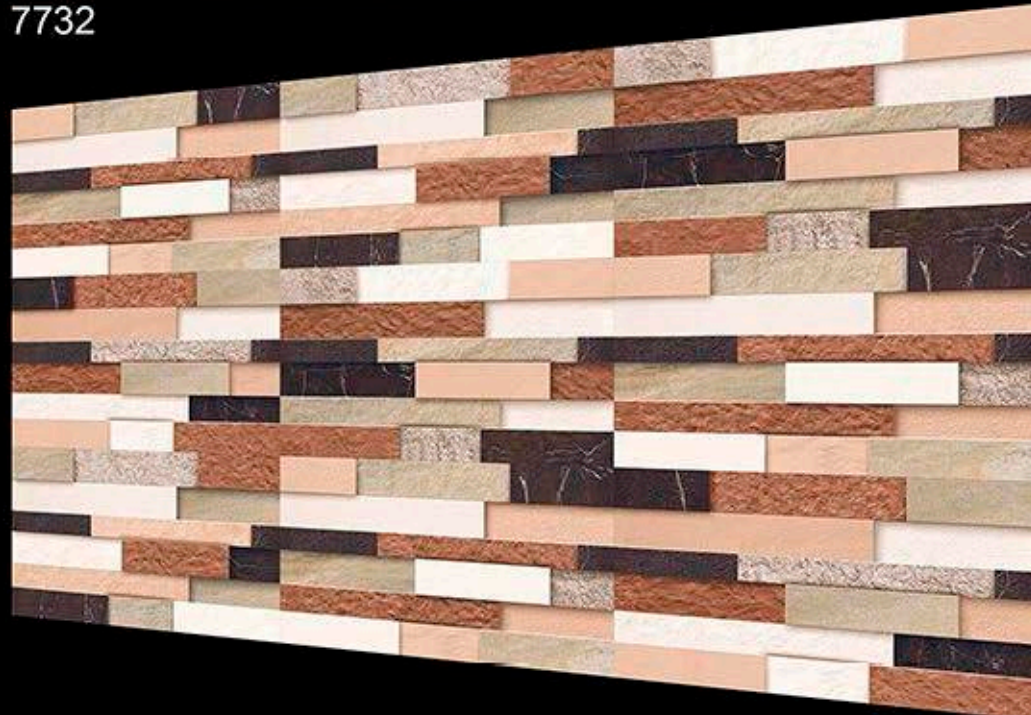

GVT & PGVT

400 x 1200
600 x 1200

MM

300 x 600
400 x 400

High Depth Porcelain Elevation

300 x 600 mm

ureza
GRANITO

7731

7732