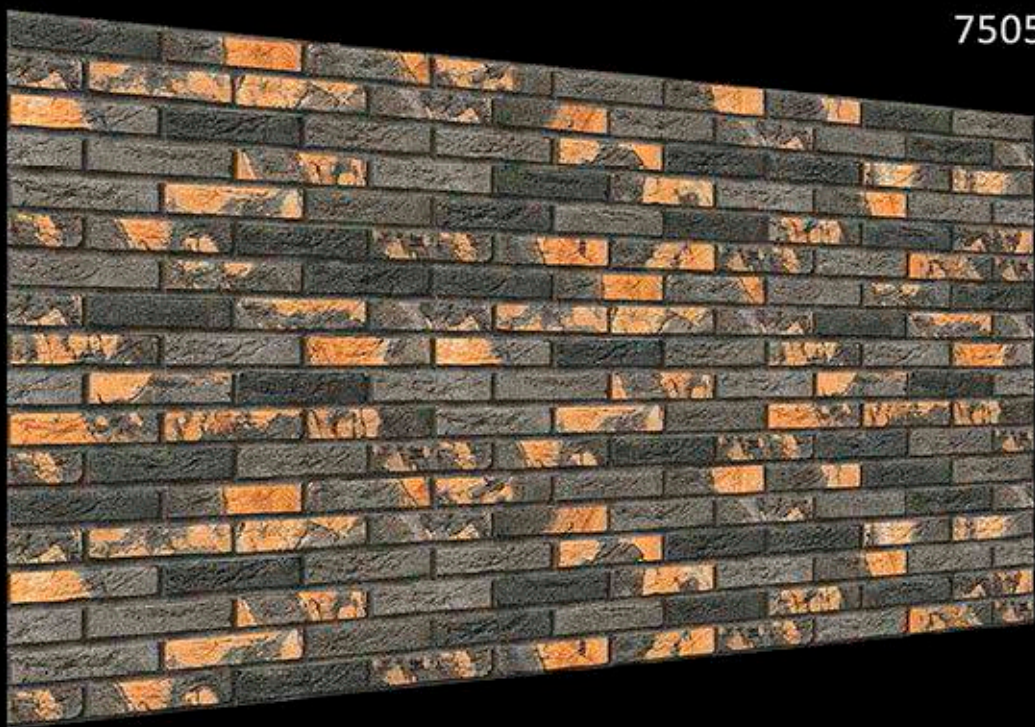

400 x 1200
600 x 1200

MM

300 x 600
400 x 400

High Depth Porcelain Elevation

300 x 600 mm

ureza
GRANITO

7505

7506