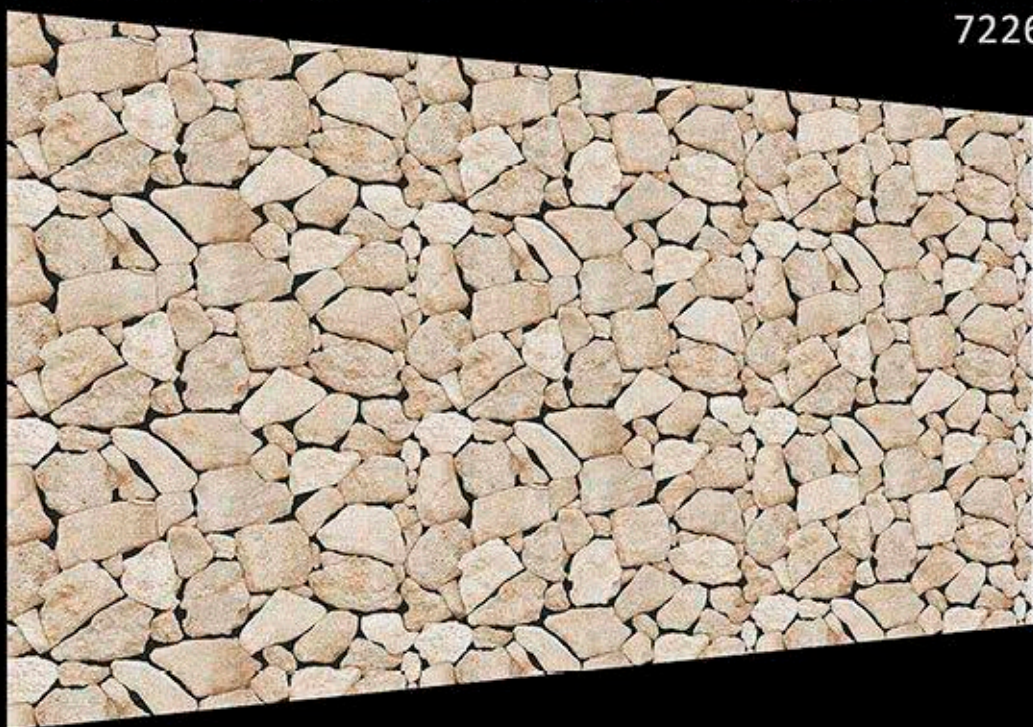

300 x 600
400 x 400

High Depth Porcelain Elevation

300 x 600 mm

ureza
GRANITO

7226

7227

GVT & PGVT

400 x 1200
600 x 1200