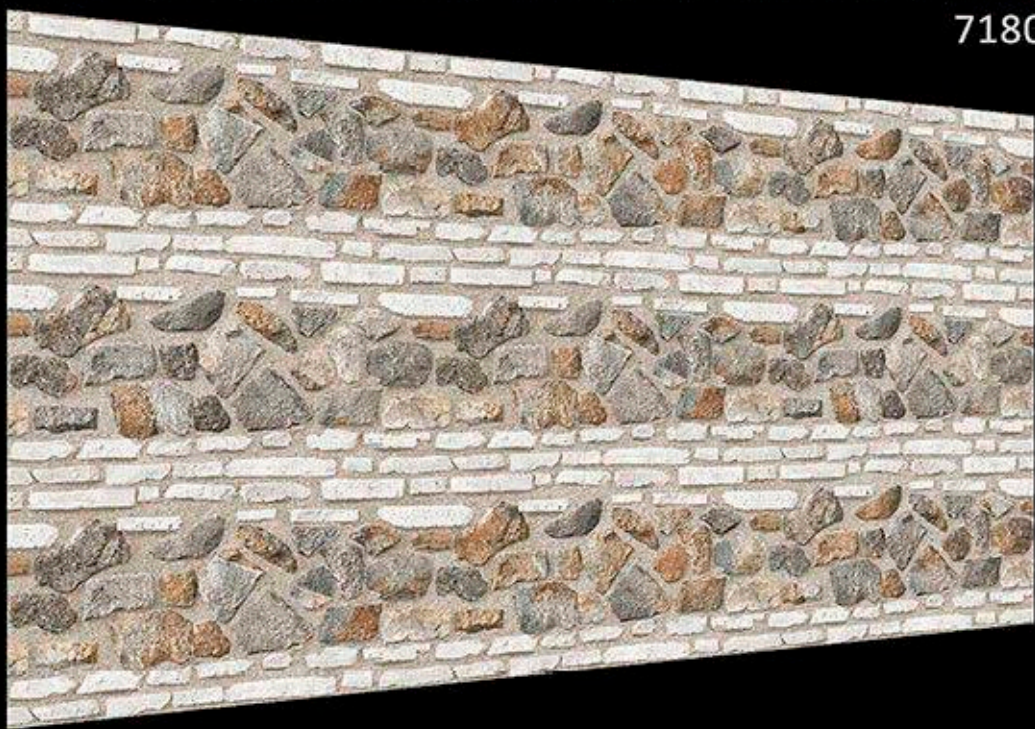

GVT & PGVT

400 x 1200
600 x 1200

MM

300 x 600
400 x 400

High Depth Porcelain Elevation

300 x 600 mm

ureza
GRANITO

7180