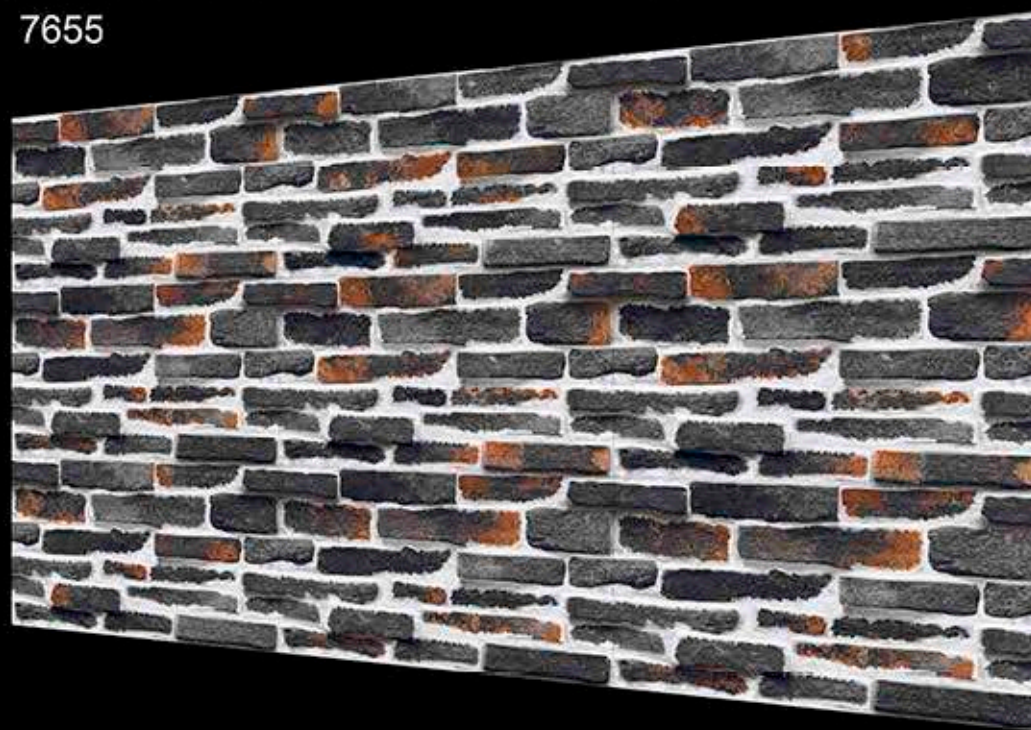

High Depth Porcelain Elevation

300 x 600 mm

ureza
GRANITO

7654

7655

GVT & PGVT

400 x 1200
600 x 1200

MM