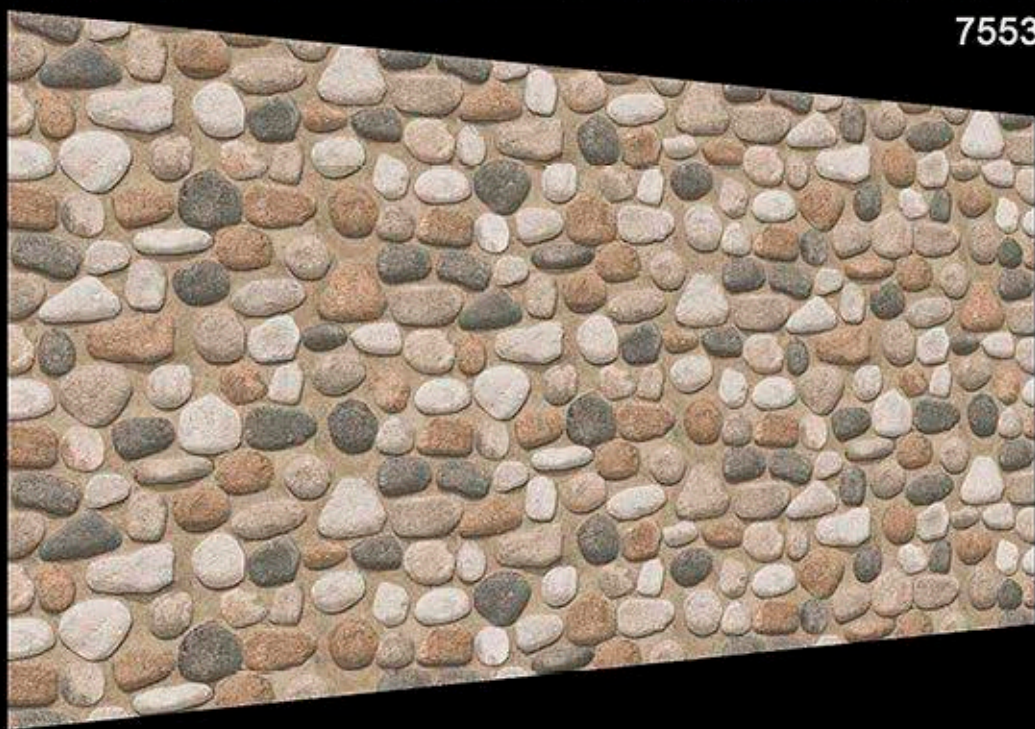

GVT & PGVT

400 x 1200
600 x 1200

MM

300 x 600
400 x 400

High Depth Porcelain Elevation

300 x 600 mm

ureza
GRANITO

7553

7554