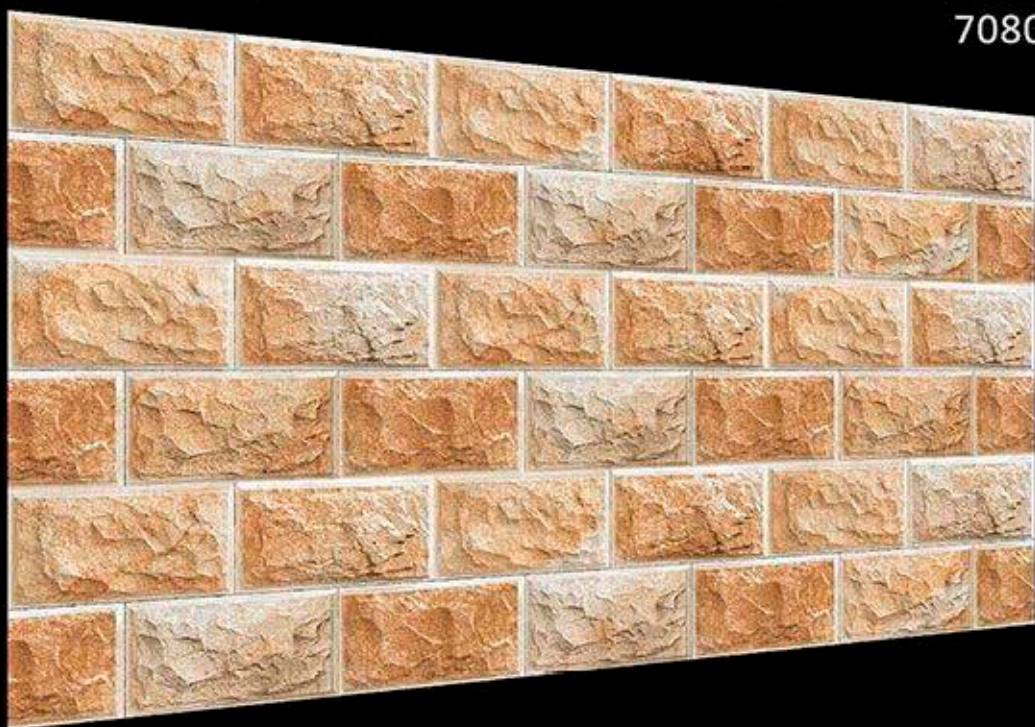

GVT & PGVT

400 x 1200
600 x 1200

MM

300 x 600
400 x 400

High Depth Porcelain Elevation

300 x 600 mm

ureza
GRANITO

7080

7081