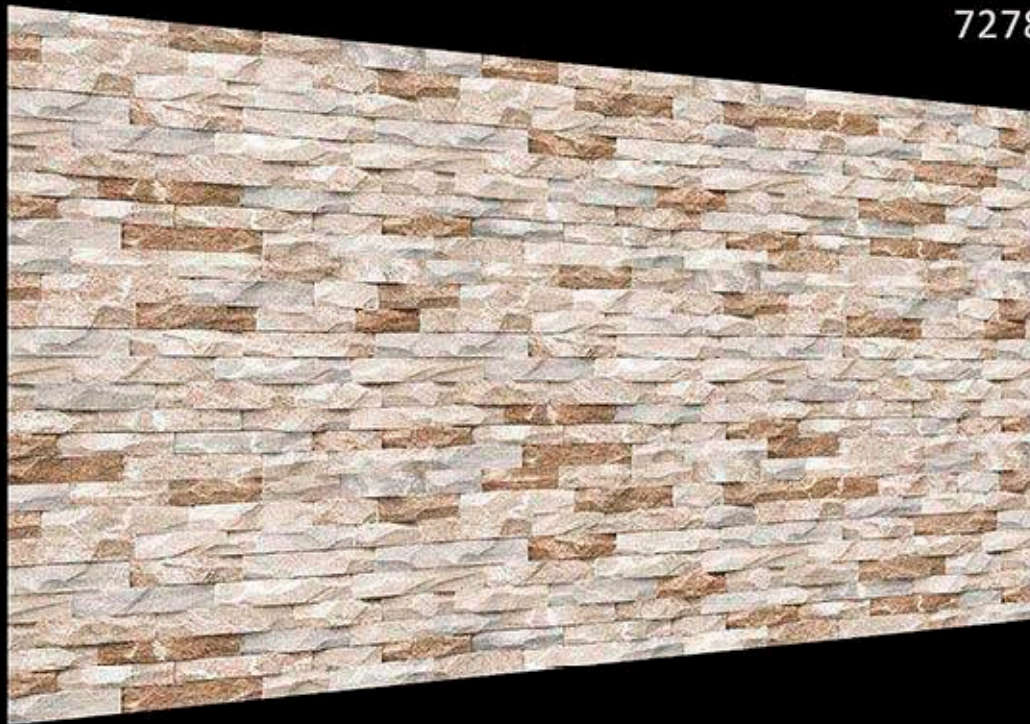

GVT & PGVT

400 x 1200
600 x 1200

300 x 600
400 x 400

High Depth Porcelain Elevation

300 x 600 mm

7278

7279