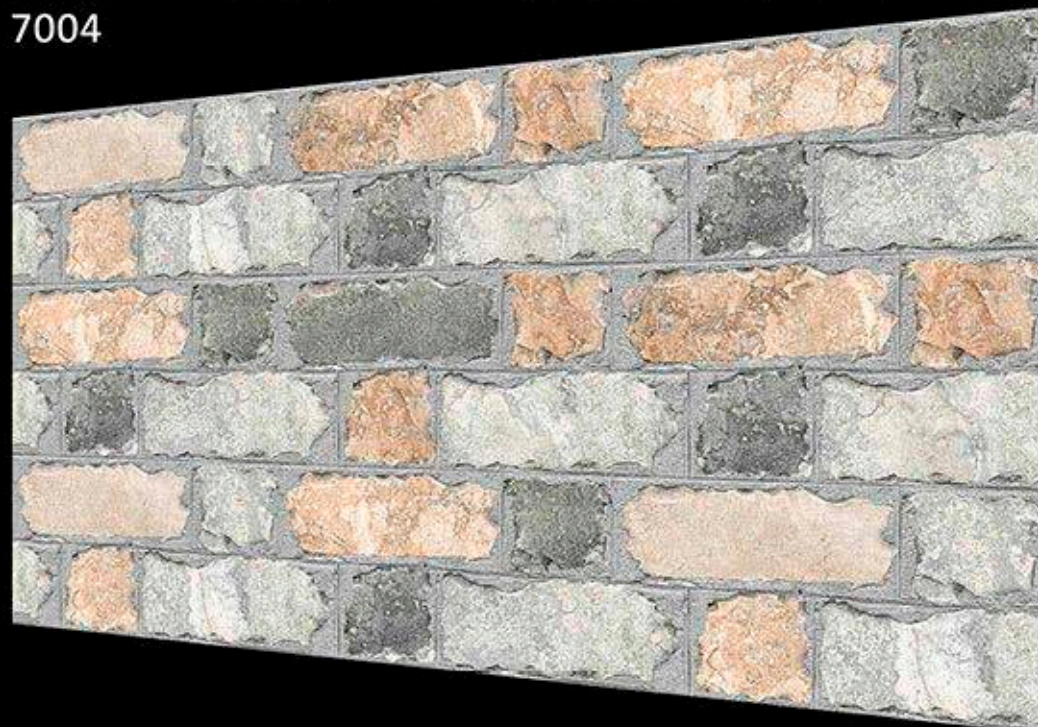

400 x 1200
600 x 1200

MM

300 x 600
400 x 400

High Depth Porcelain Elevation

300 x 600 mm

ureza
GRANITO

7003

7004