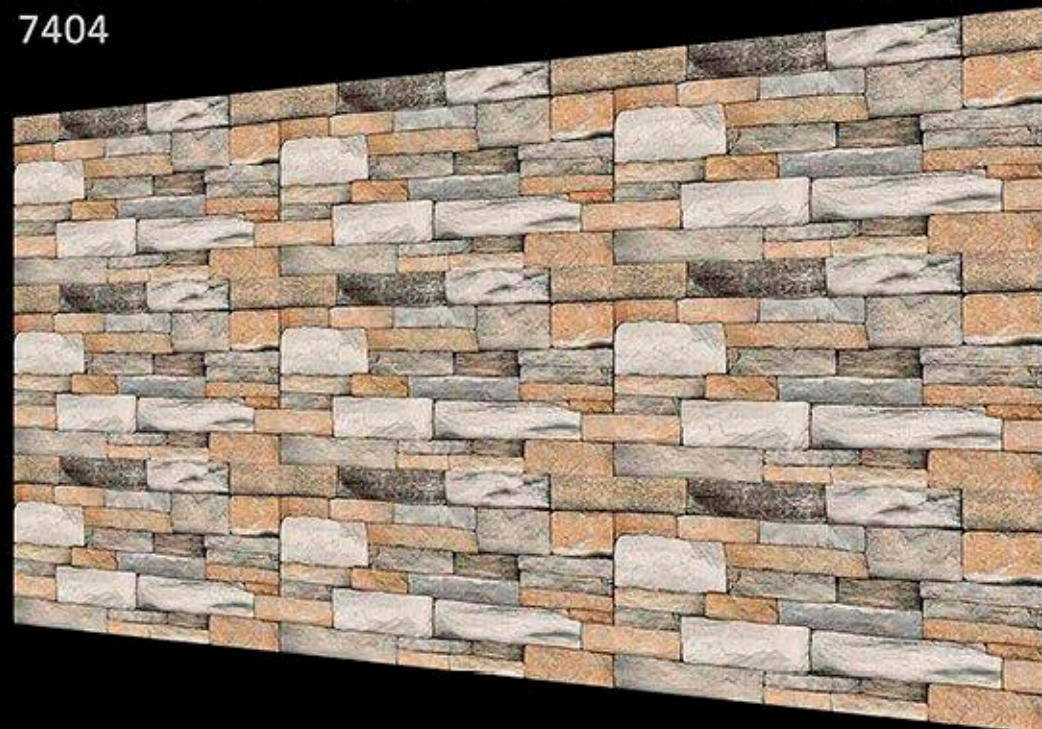

300 x 600
400 x 400

High Depth Porcelain Elevation

300 x 600 mm

ureza
GRANITO

7403

7404

GVT & PGVT

400 x 1200
600 x 1200