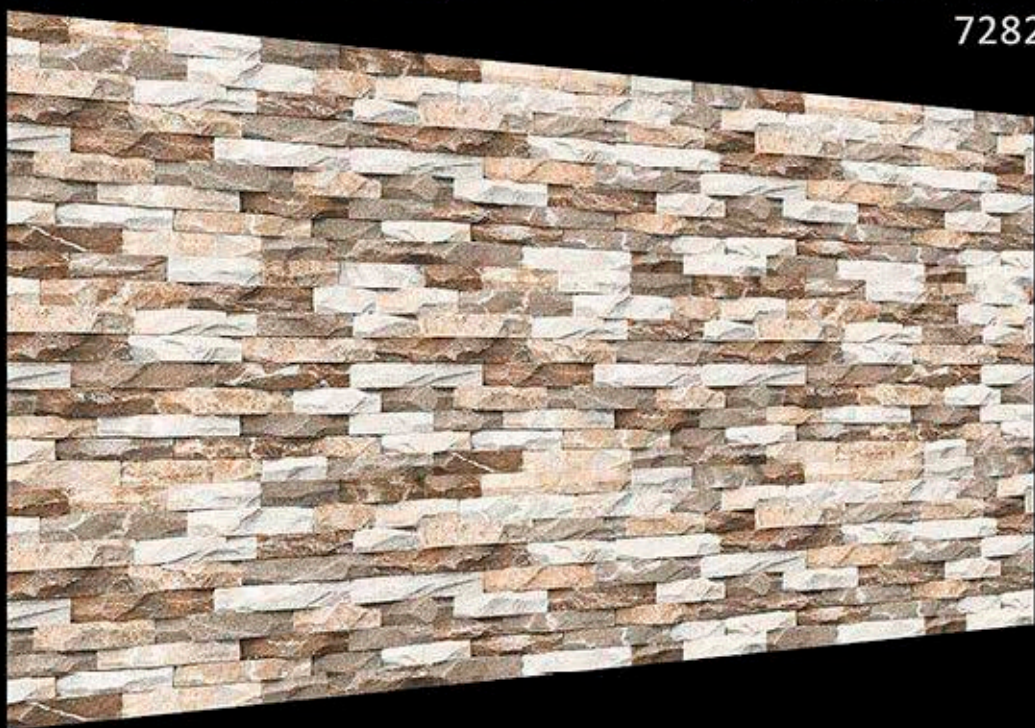

GVT & PGVT

400 x 1200
600 x 1200

MM

300 x 600
400 x 400

High Depth Porcelain Elevation

300 x 600 mm

ureza
GRANITO

7282

7283