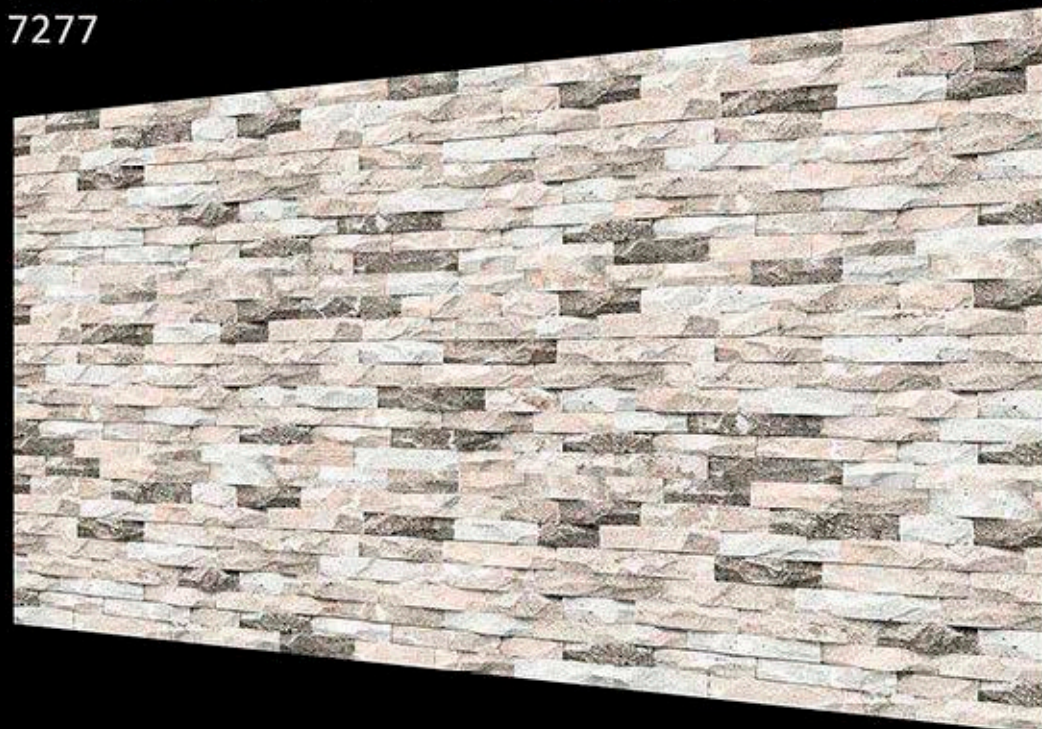

GVT & PGVT

400 x 1200
600 x 1200

MM

300 x 600
400 x 400

High Depth Porcelain Elevation

300 x 600 mm

ureza
GRANITO