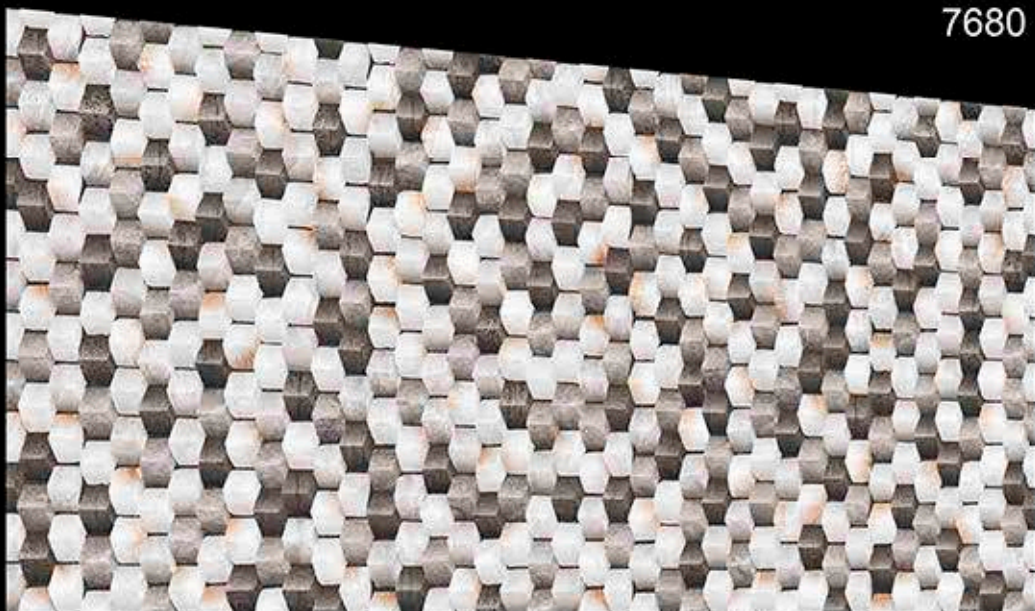

400 x 1200
600 x 1200

MM

300 x 600
400 x 400

High Depth Porcelain Elevation

300 x 600 mm

ureza
GRANITO

7680

7681