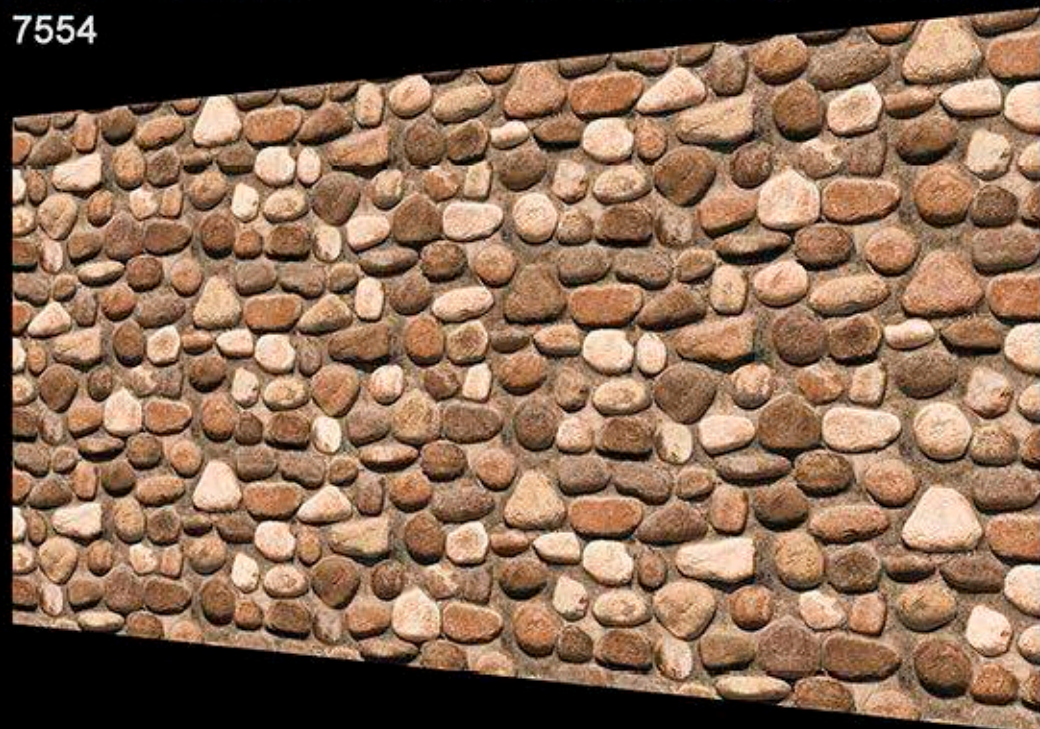

GVT & PGVT

400 x 1200
600 x 1200

MM

300 x 600
400 x 400

High Depth Porcelain Elevation

300 x 600 mm

ureza
GRANITO

7553

7554