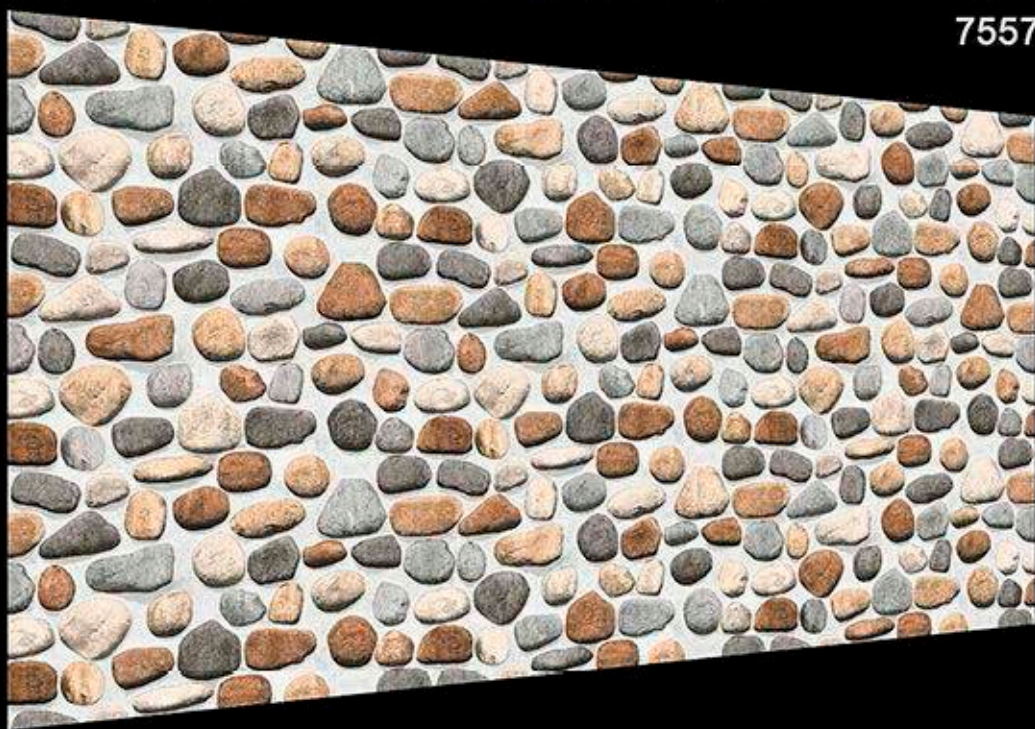

GVT & PGVT

400 x 1200
600 x 1200

MM

300 x 600
400 x 400

High Depth Porcelain Elevation

300 x 600 mm

ureza
GRANITO

7557