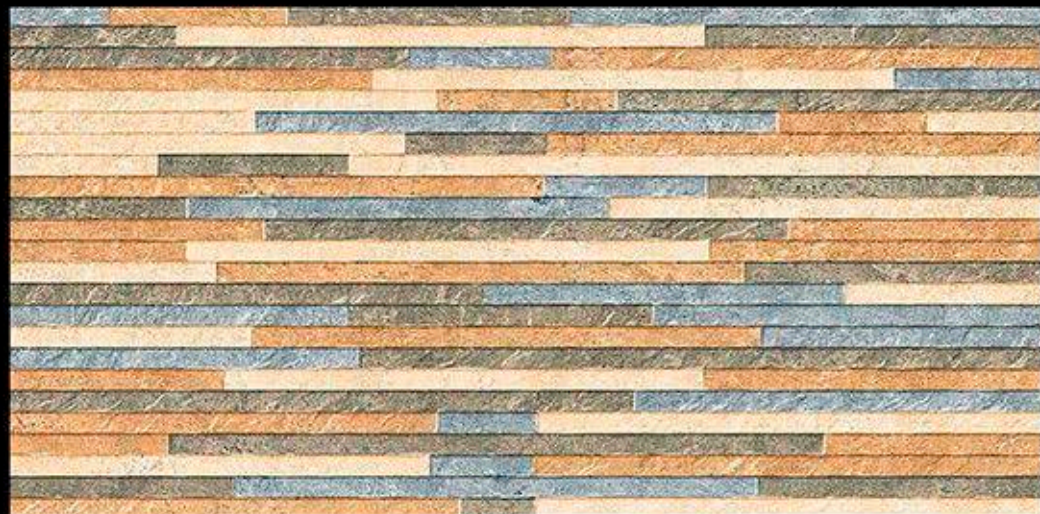

GVT & PGVT

400 x 1200
600 x 1200

MM

300 x 600
400 x 400

High Depth Porcelain Elevation

300 x 600 mm

ureza
GRANITO

7453