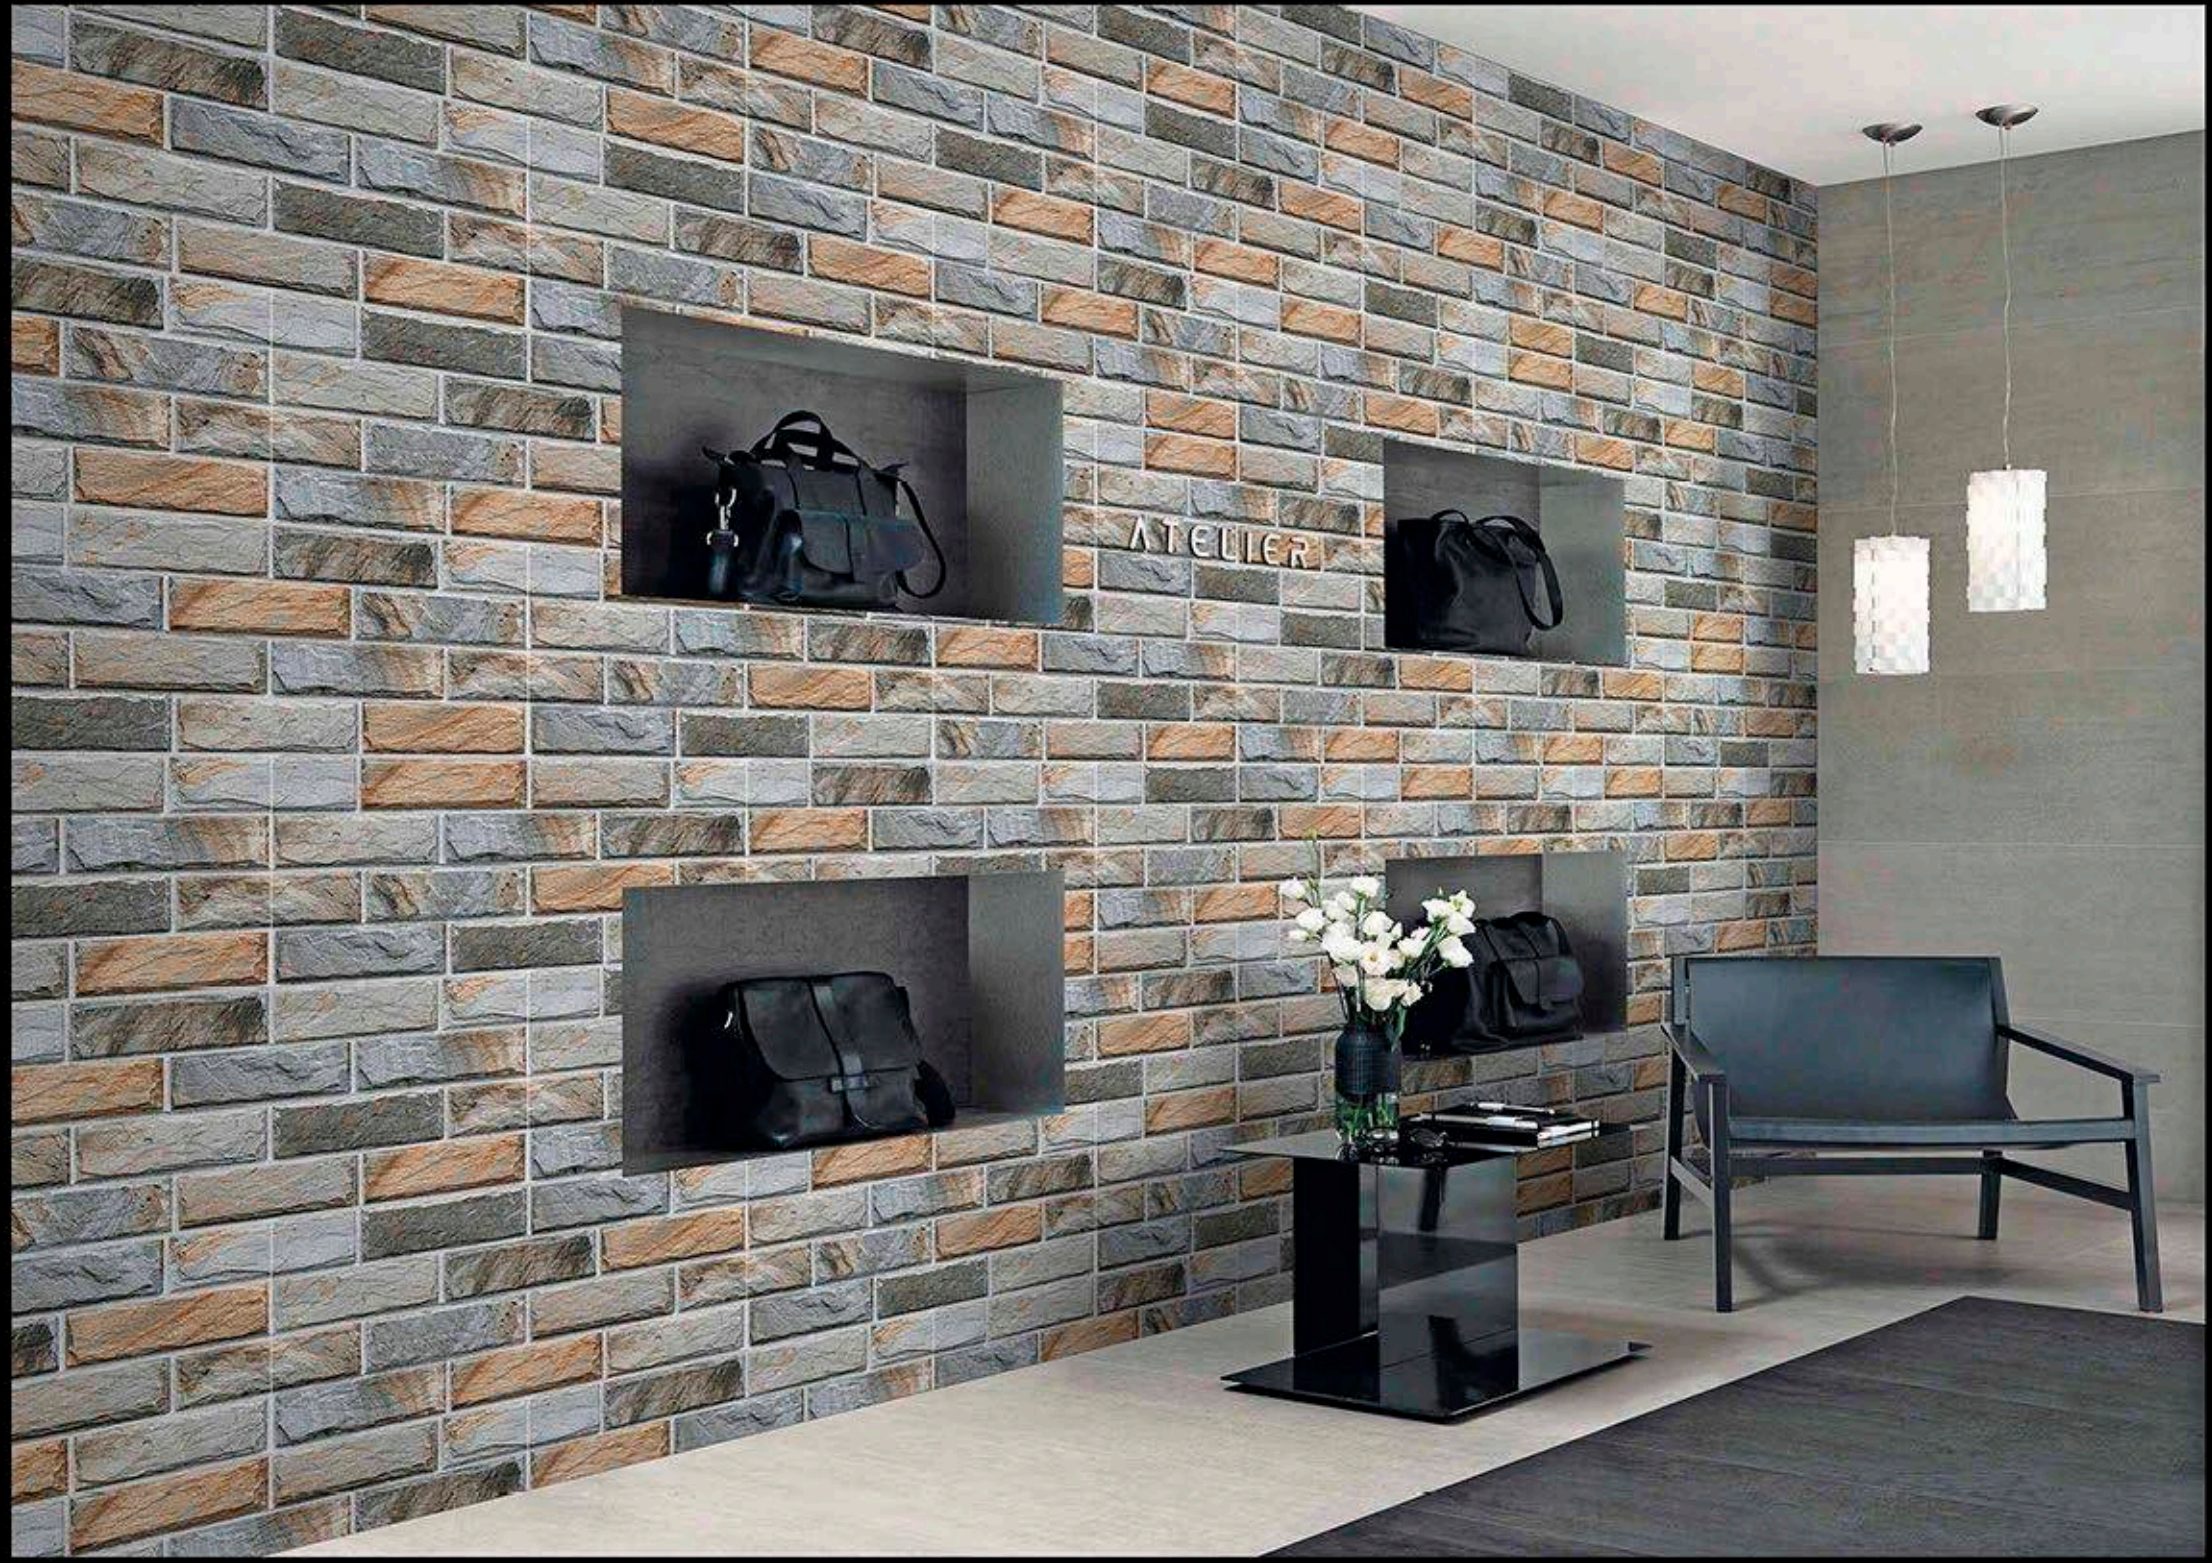

400 x 1200
600 x 1200

MM

300 x 600
400 x 400

High Depth Porcelain Elevation

300 x 600 mm

ureza
GRANITO

7132

ATELIER