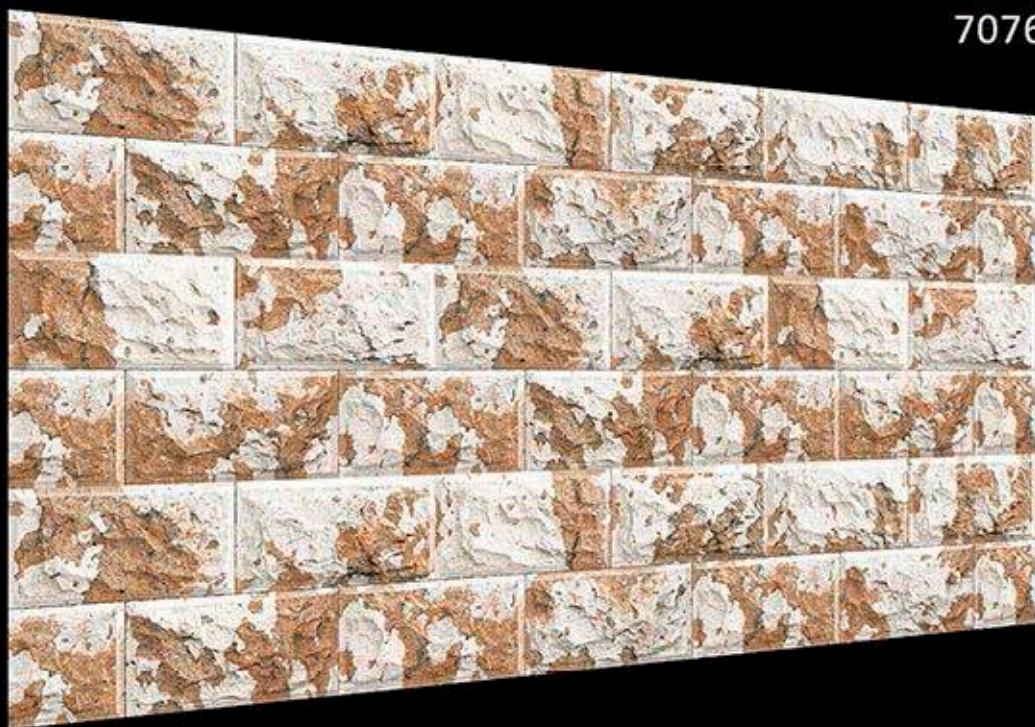

400 x 1200
600 x 1200

MM

300 x 600
400 x 400

High Depth Porcelain Elevation

300 x 600 mm

ureza
GRANITO

7076

7077