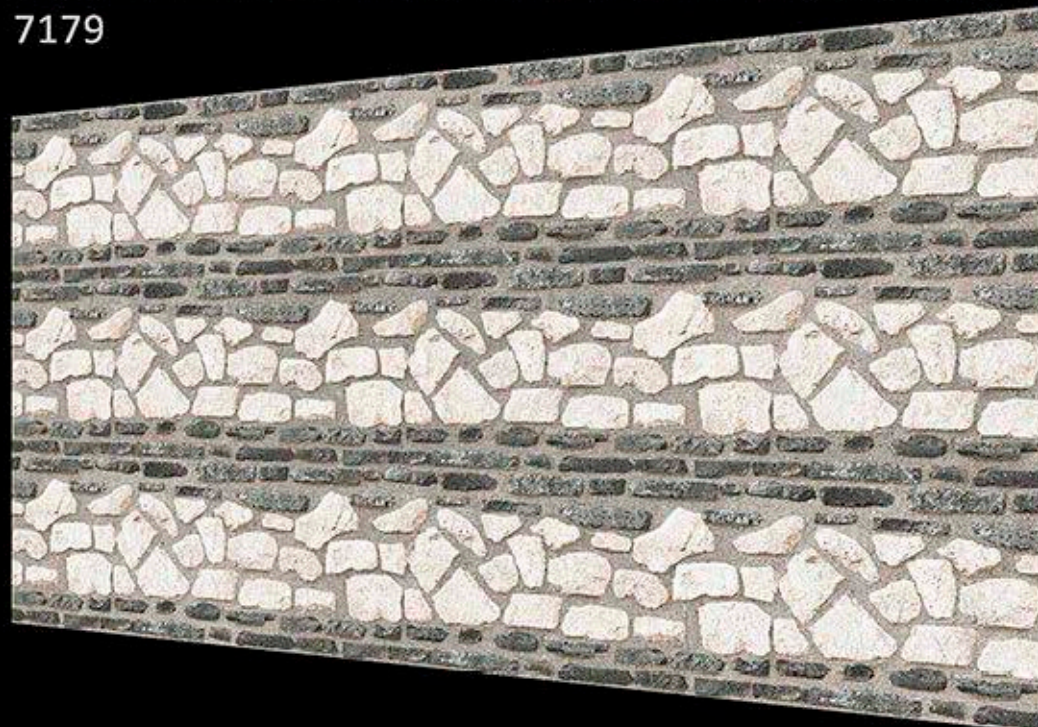

GVT & PGVT

400 x 1200
600 x 1200

MM

300 x 600
400 x 400

High Depth Porcelain Elevation

300 x 600 mm

ureza
GRANITO

7178

7179