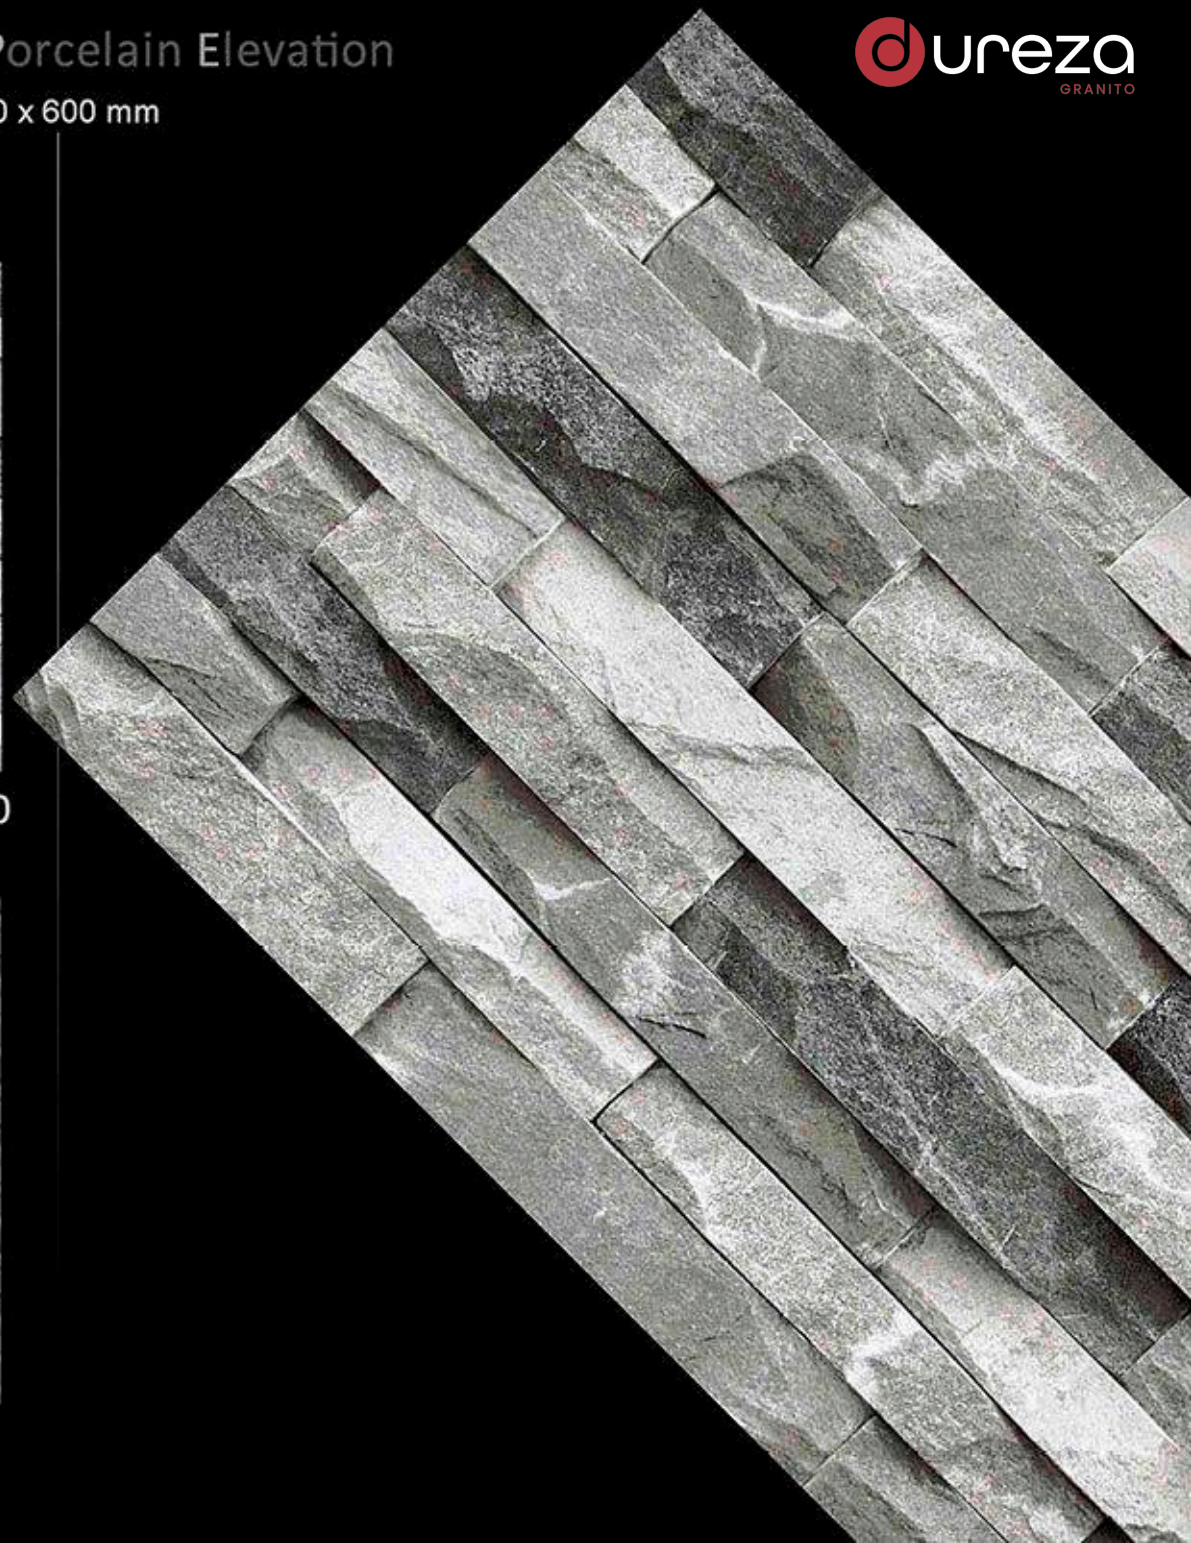

300 x 600
400 x 400

High Depth Porcelain Elevation

300 x 600 mm

ureza
GRANITO

7290

GVT & PGVT

400 x 1200
600 x 1200

300 x 600
400 x 400