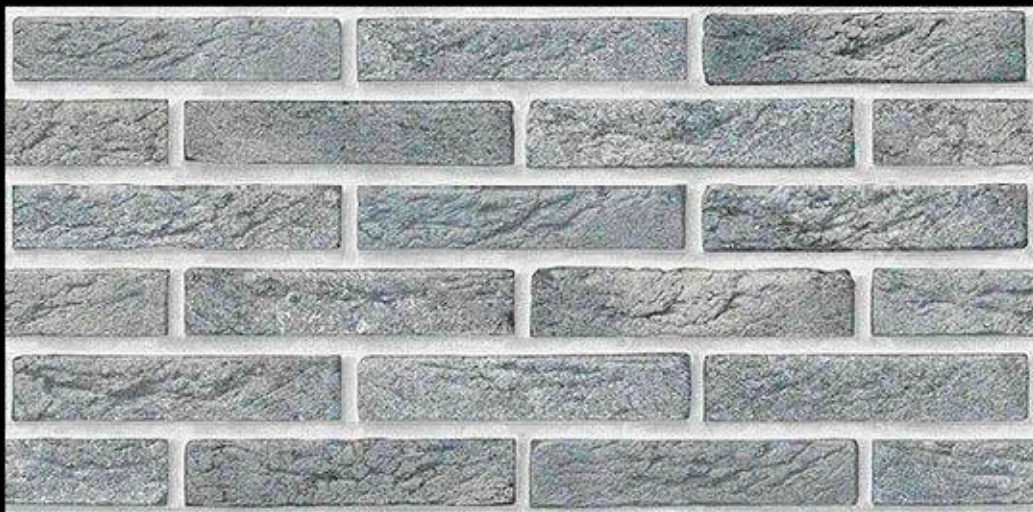

GVT & PGVT

400 x 1200
600 x 1200

MM

300 x 600
400 x 400

High Depth Porcelain Elevation

300 x 600 mm

ureza
GRANITO

7501