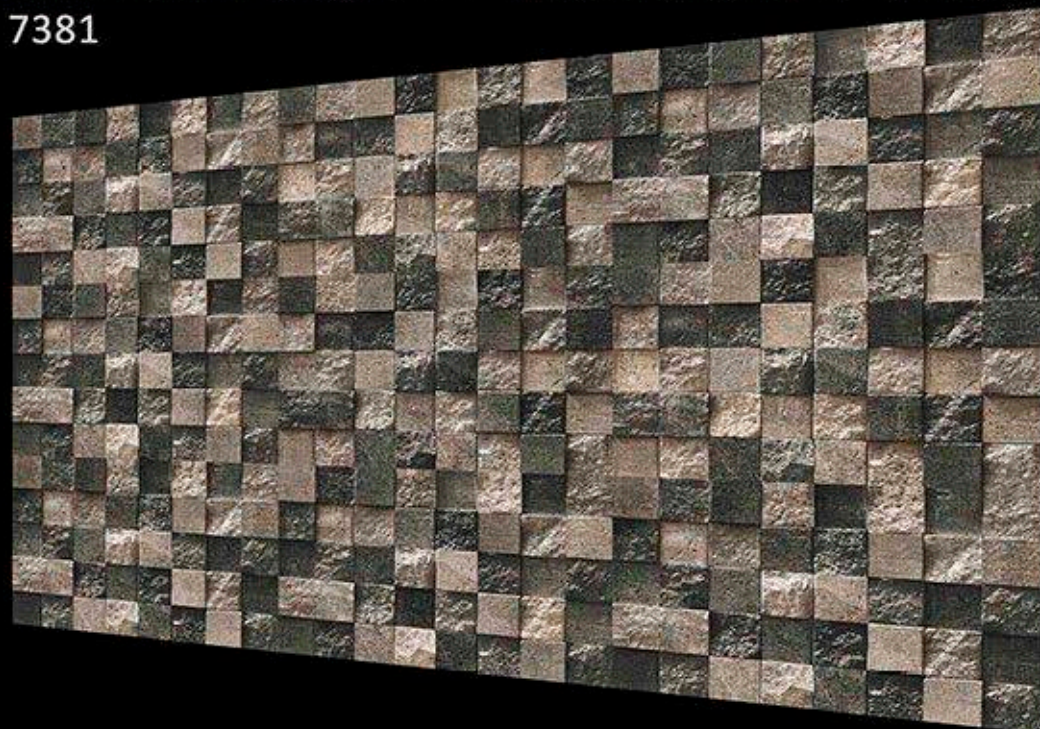

300 x 600 mm

ureza
GRANITO

7380

7381

GVT & PGVT

400 x 1200
600 x 1200

MM

300 x 600
400 x 400