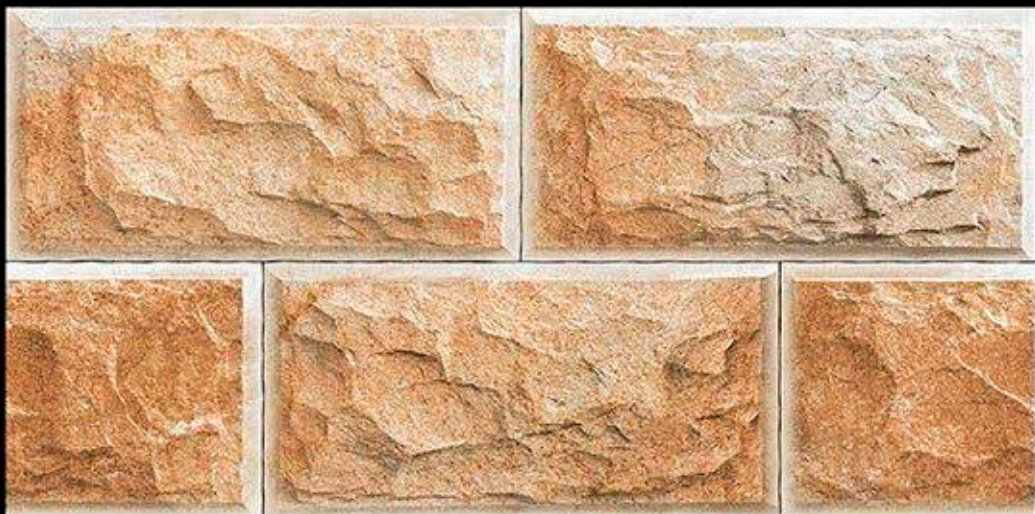

7079

GVT & PGVT

400 x 1200
600 x 1200

MM

300 x 600
400 x 400

High Depth Porcelain Elevation

300 x 600 mm

 **ureza**
GRANITO