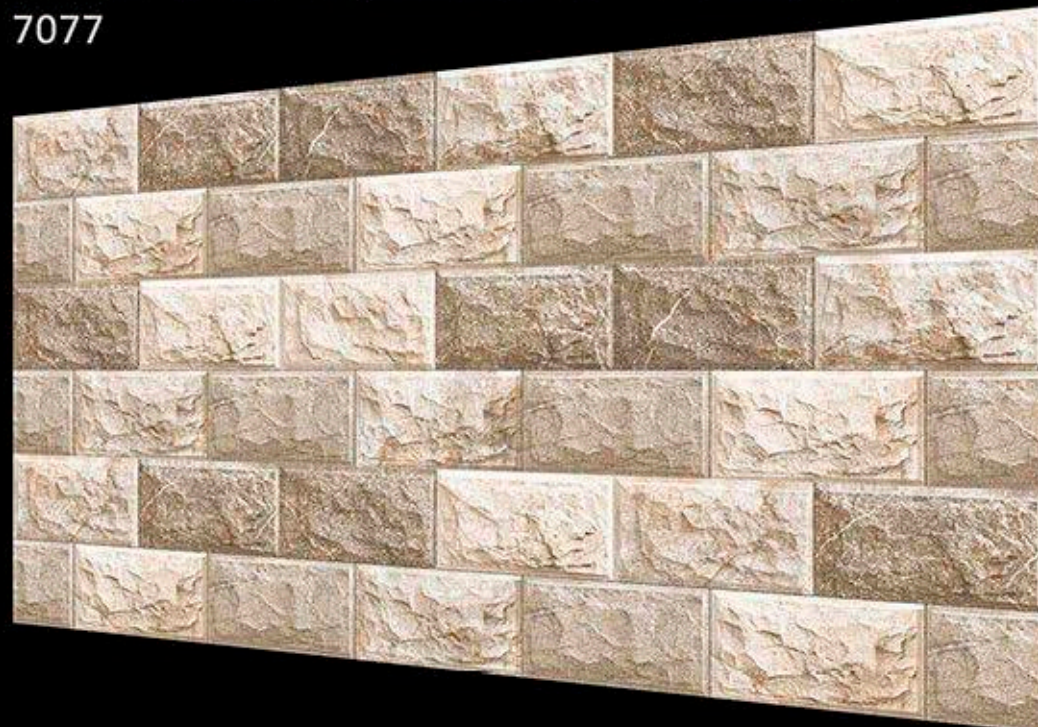

400 x 1200
600 x 1200

MM

300 x 600
400 x 400

High Depth Porcelain Elevation

300 x 600 mm

ureza
GRANITO

7076

7077