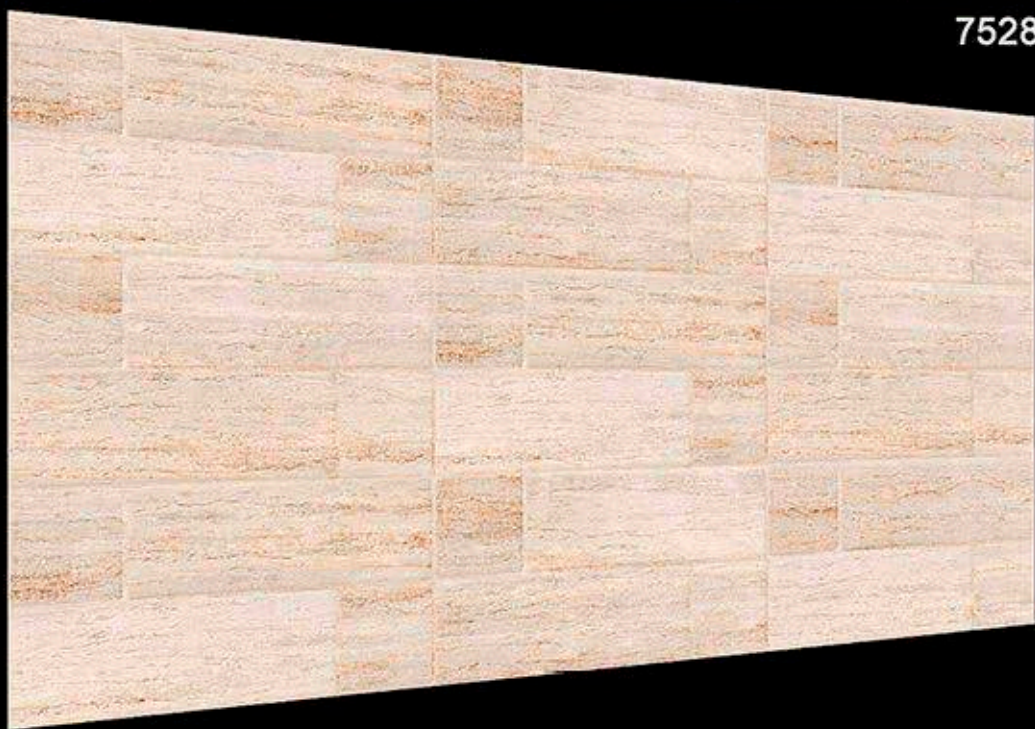

GVT & PGVT

400 x 1200
600 x 1200

MM

300 x 600
400 x 400

High Depth Porcelain Elevation

300 x 600 mm

ureza
GRANITO

7528

7529