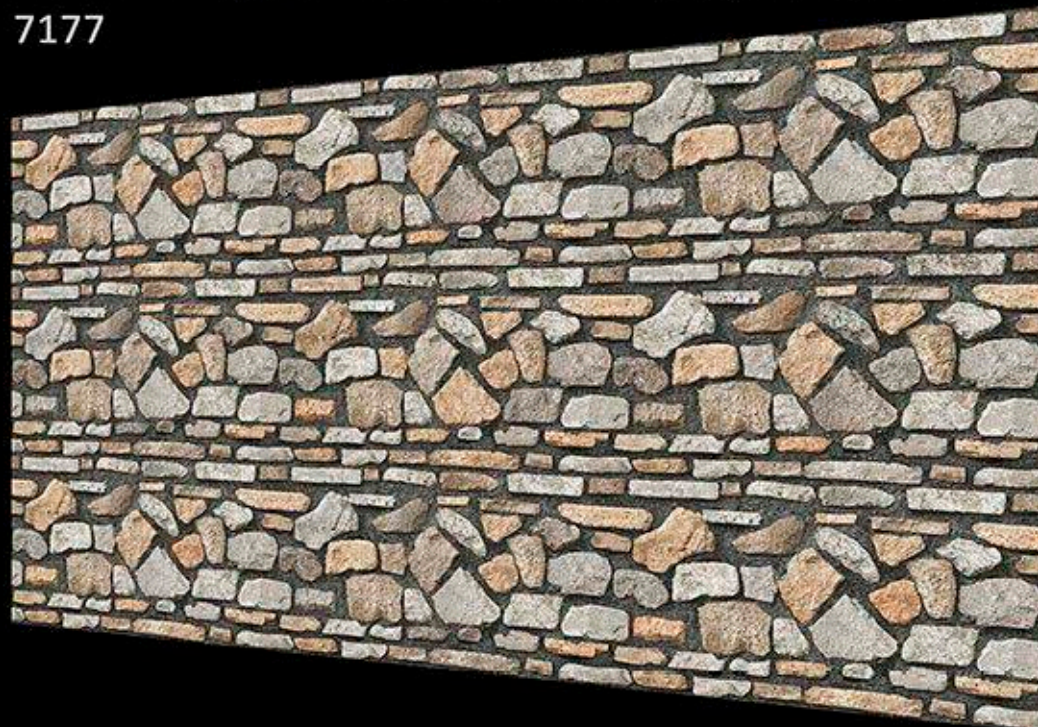

GVT & PGVT

400 x 1200
600 x 1200

MM

300 x 600
400 x 400

High Depth Porcelain Elevation

300 x 600 mm

ureza
GRANITO

7176

7177