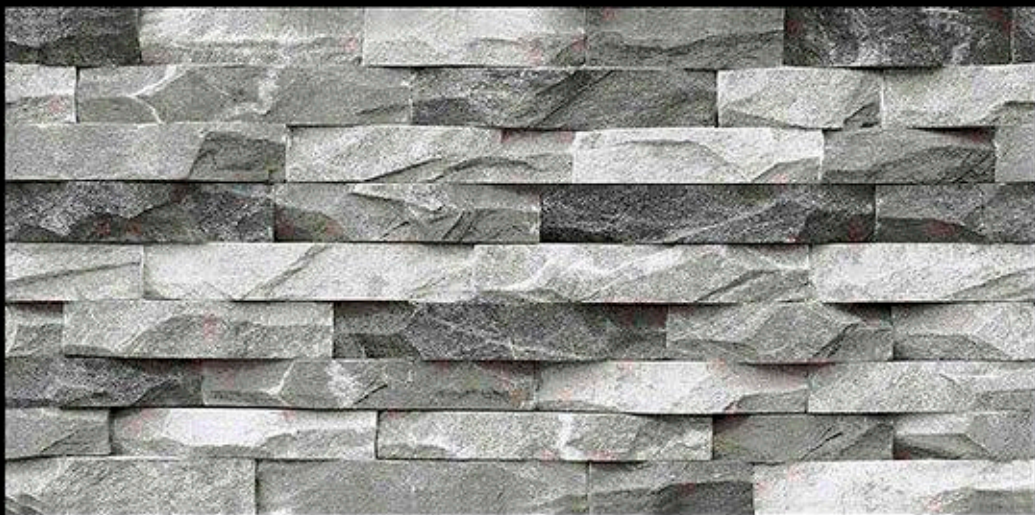

GVT & PGVT

400 x 1200
600 x 1200

MM

300 x 600
400 x 400

High Depth Porcelain Elevation

300 x 600 mm

ureza
GRANITO