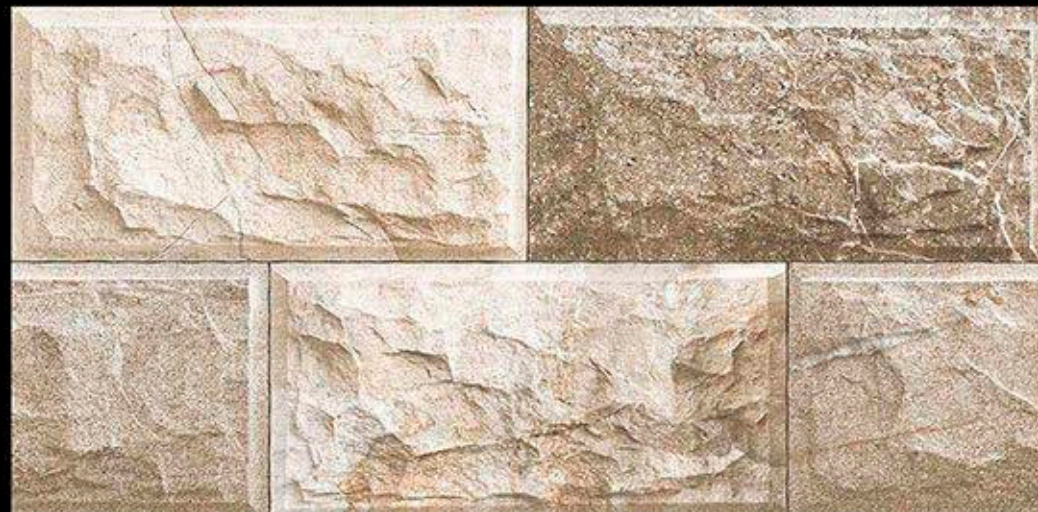

400 x 1200
600 x 1200

MM

300 x 600
400 x 400

High Depth Porcelain Elevation

300 x 600 mm

ureza
GRANITO

7076

7077