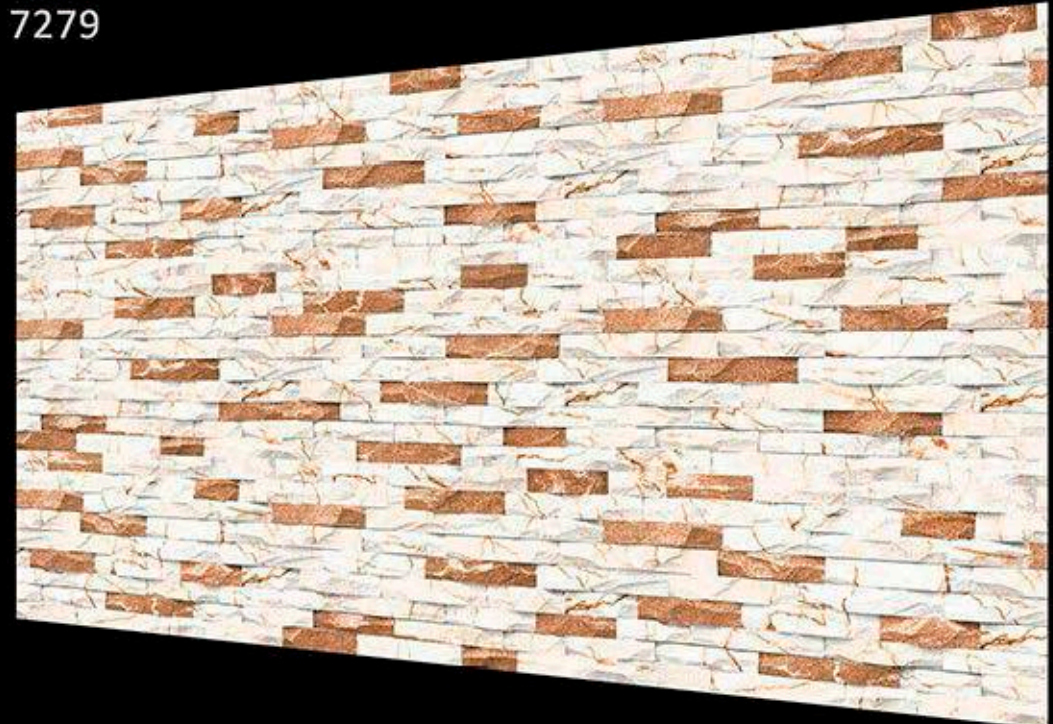

GVT & PGVT

400 x 1200
600 x 1200

300 x 600
400 x 400

High Depth Porcelain Elevation

300 x 600 mm

7278

7279