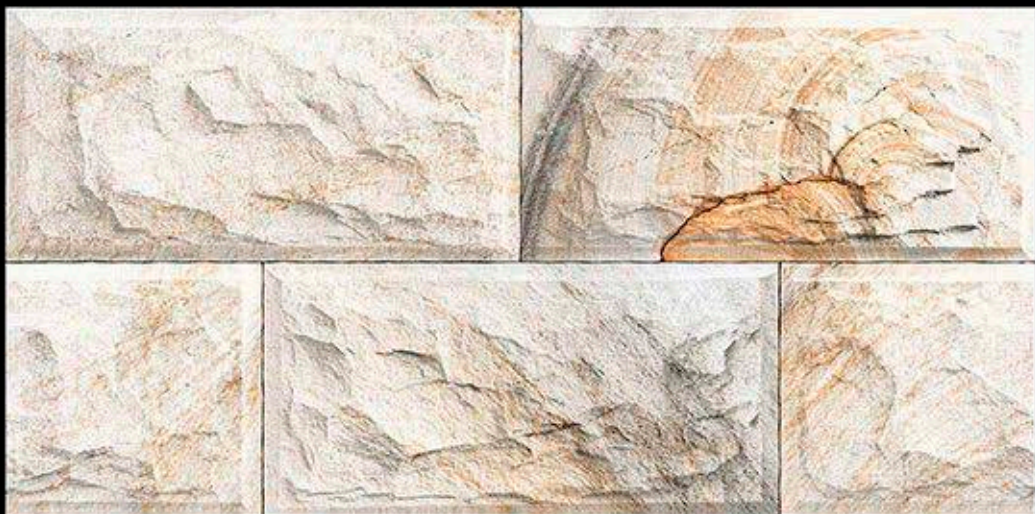

GVT & PGVT

400 x 1200
600 x 1200

MM

300 x 600
400 x 400

High Depth Porcelain Elevation

300 x 600 mm

ureza
GRANITO

7078