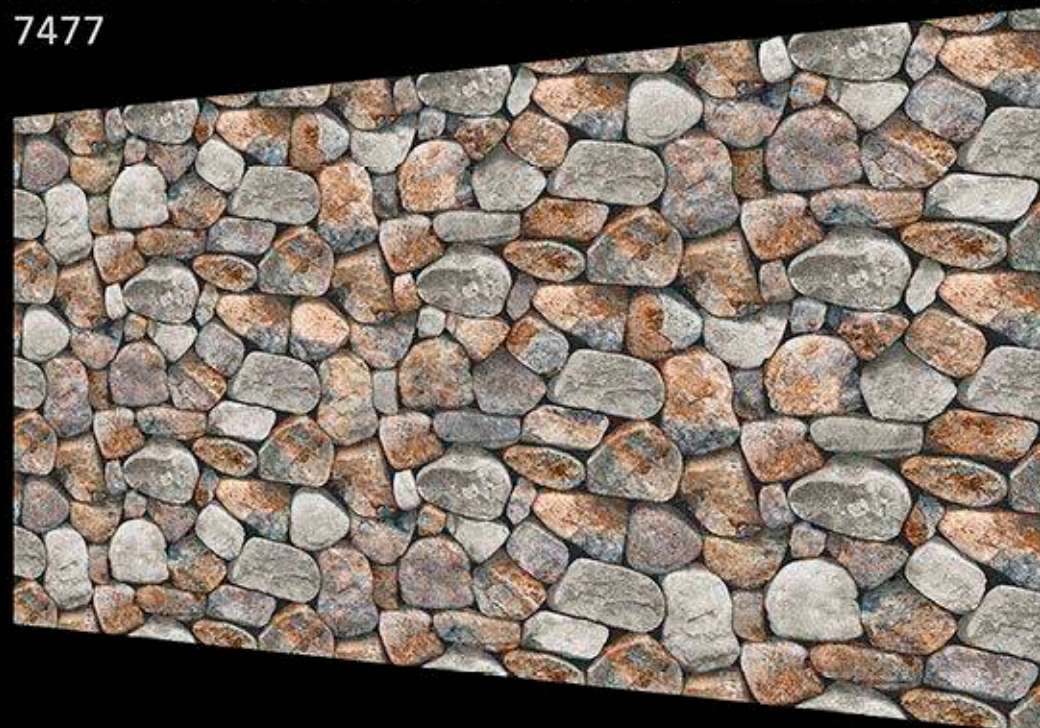

GVT & PGVT

400 x 1200
600 x 1200

MM

300 x 600
400 x 400

High Depth Porcelain Elevation

300 x 600 mm

ureza
GRANITO

7476

7477