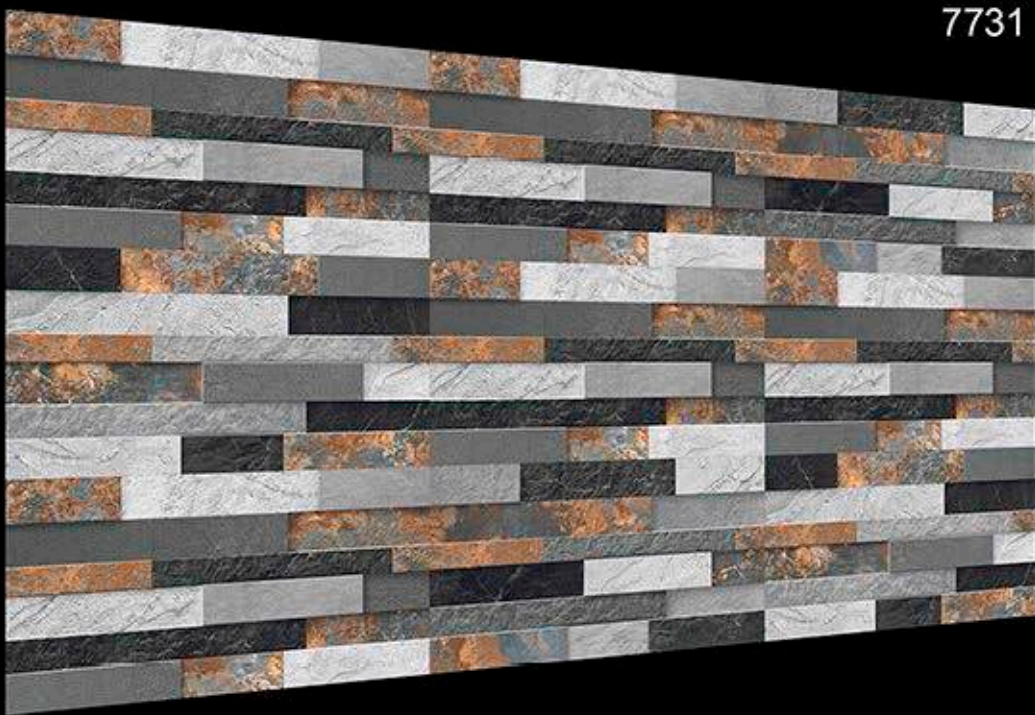

GVT & PGVT

400 x 1200
600 x 1200

MM

300 x 600
400 x 400

High Depth Porcelain Elevation

300 x 600 mm

ureza
GRANITO

7731

7732