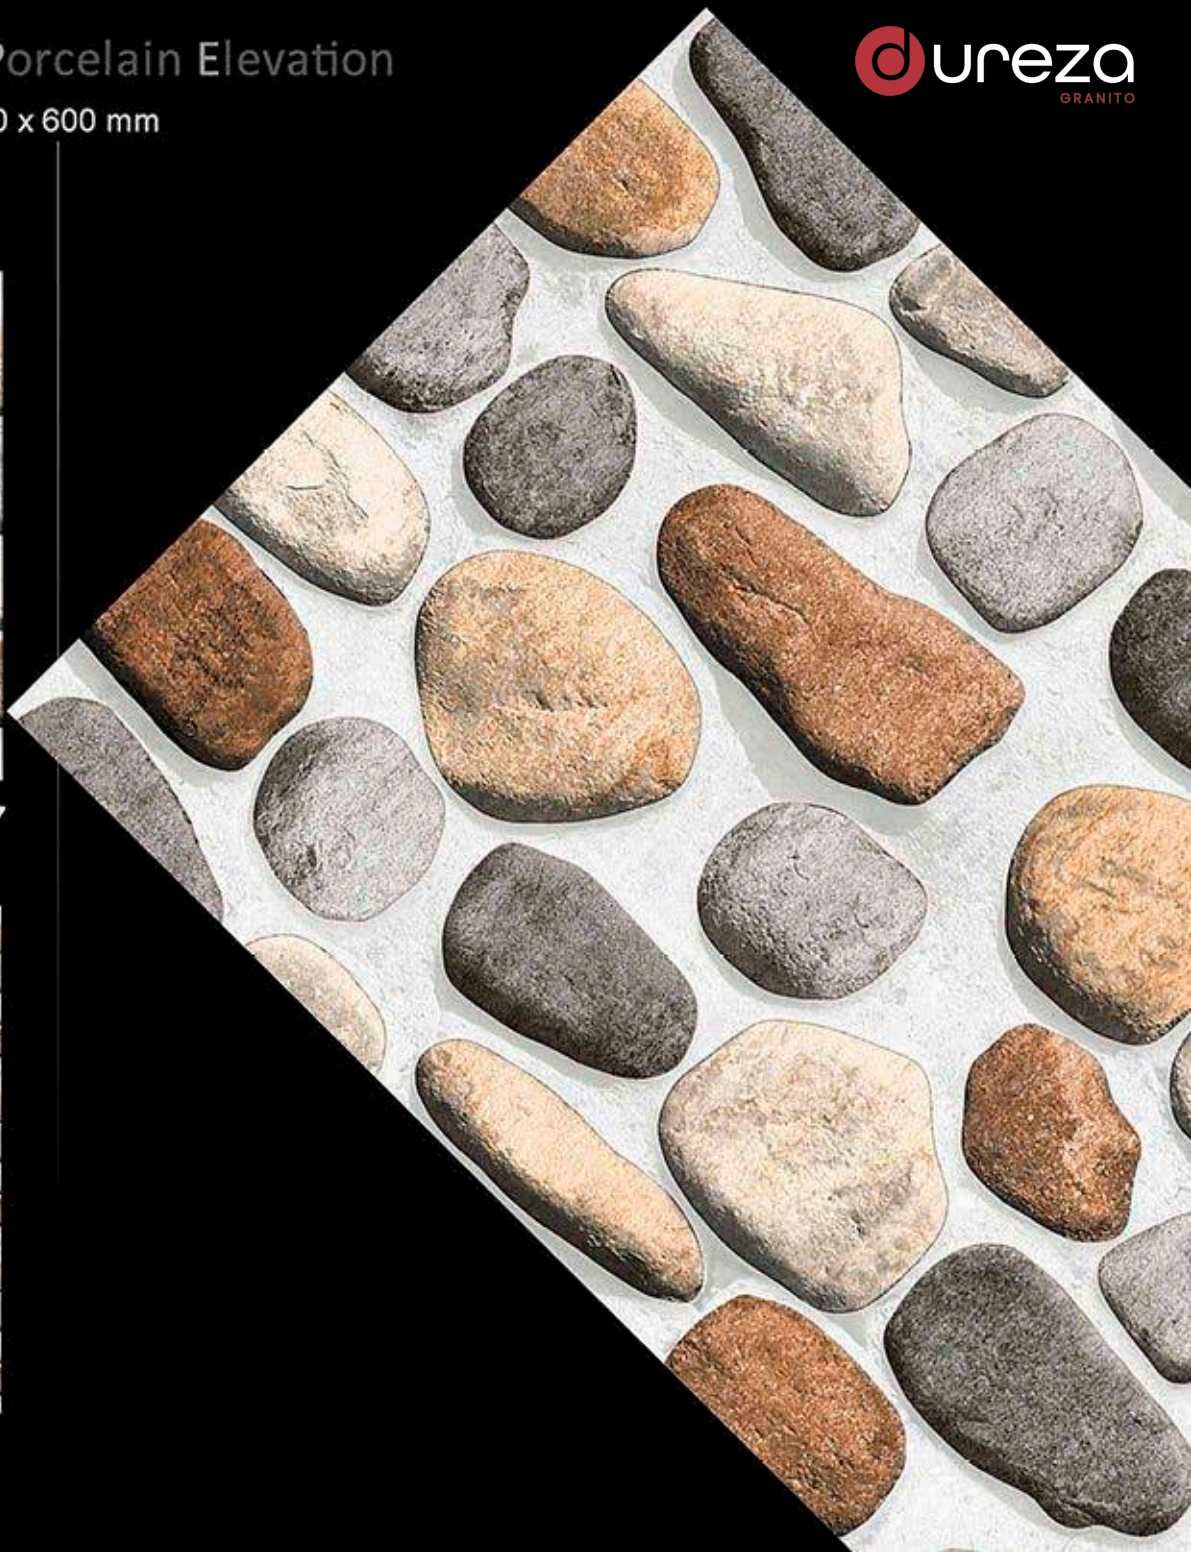

GVT & PGVT

400 x 1200
600 x 1200

MM

300 x 600
400 x 400

High Depth Porcelain Elevation

300 x 600 mm

ureza
GRANITO

7557