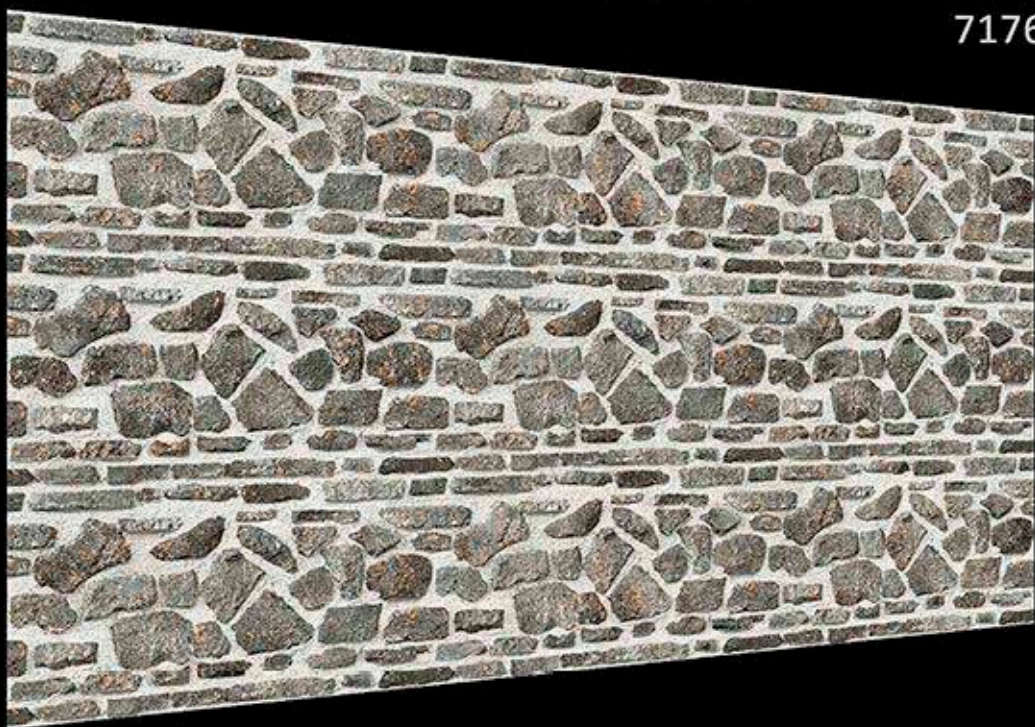

GVT & PGVT

400 x 1200
600 x 1200

MM

300 x 600
400 x 400

High Depth Porcelain Elevation

300 x 600 mm

ureza
GRANITO

7176

7177