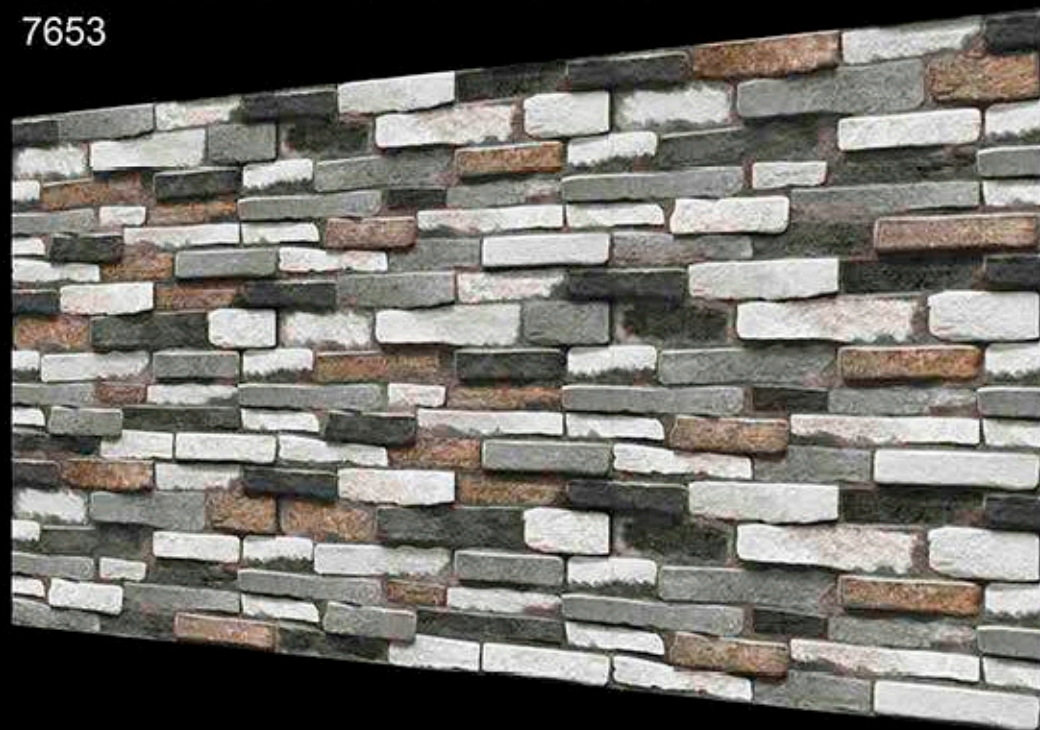

300 x 600 mm

ureza
GRANITO

7652

7653

GVT & PGVT

400 x 1200
600 x 1200

MM

300 x 600
400 x 400