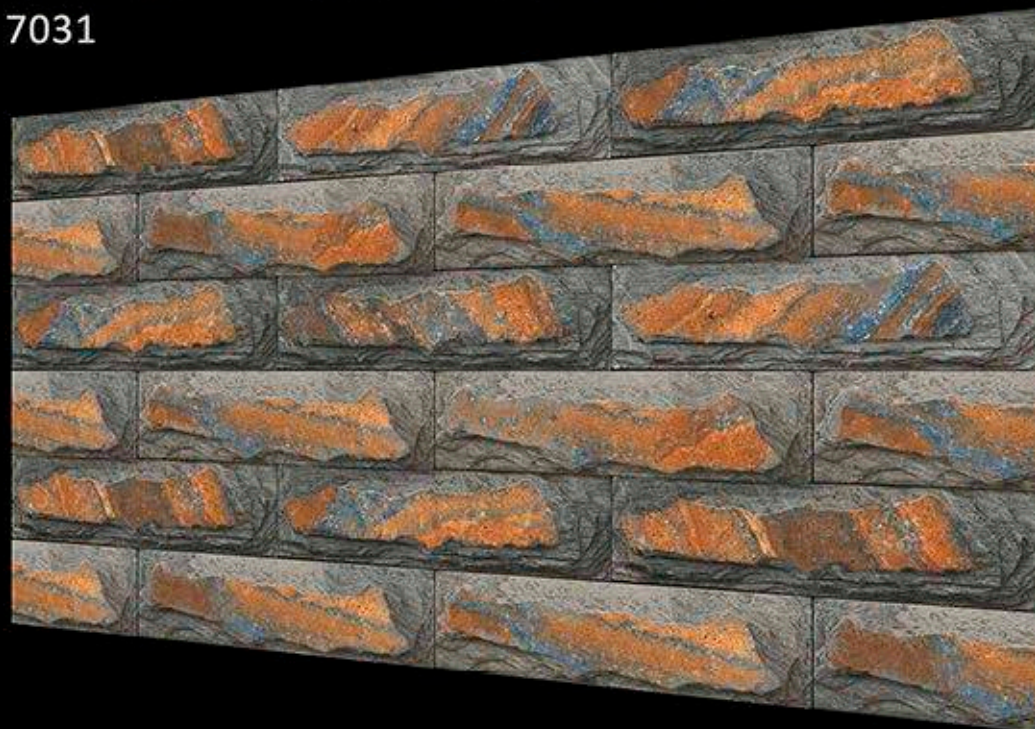

300 x 600 mm

ureza
GRANITO

7030

7031

GVT & PGVT

400 x 1200
600 x 1200

MM

300 x 600
400 x 400