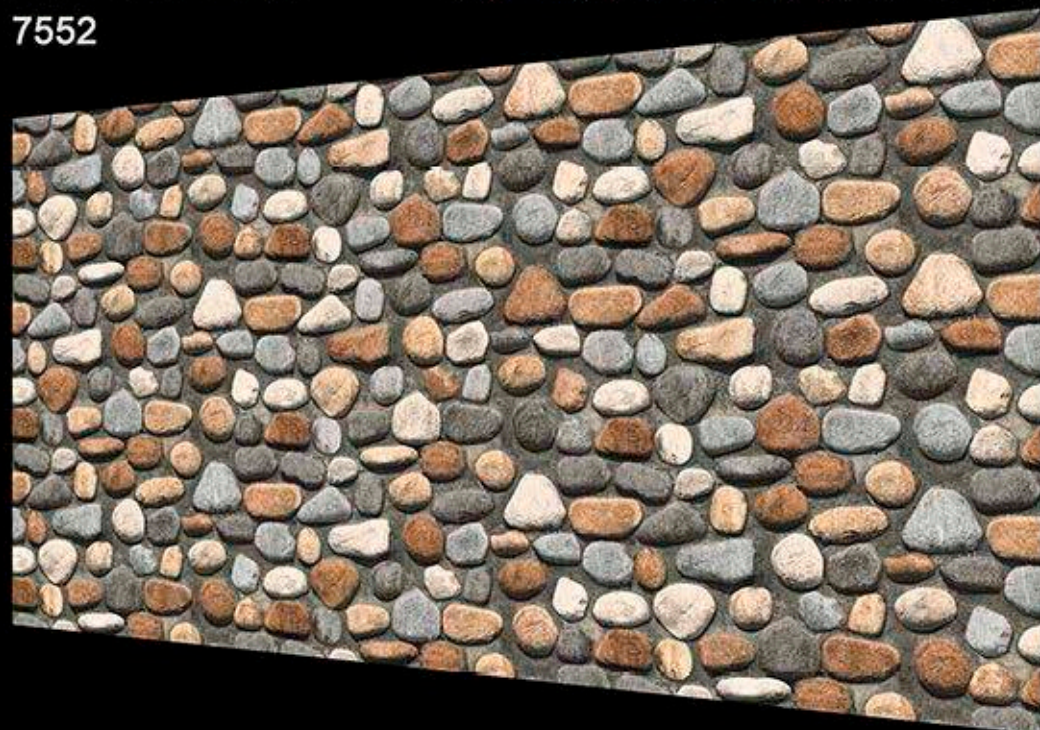

GVT & PGVT

400 x 1200
600 x 1200

MM

300 x 600
400 x 400

High Depth Porcelain Elevation

300 x 600 mm

ureza
GRANITO

7551

7552