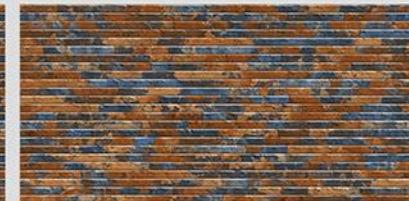

3 CARAS / 3 Faces

MARS 13