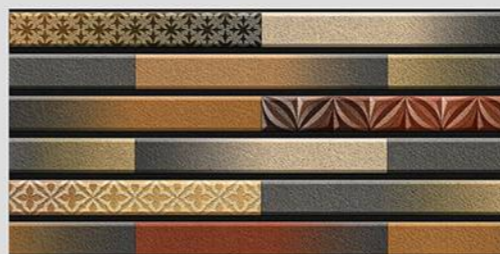

PIEDRAS PORCELANICO RECTIFICADO
RECTIFIED PORCELAIN STONES

FORMATOS DISPONIBLES
Available Formats

30 X 60 CM
12" x 24"

URANUS 07

URANUS 08

URANUS 09

URANUS 10

URANUS 11