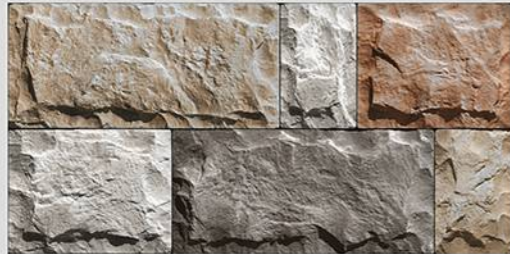

PLUTO

Wall Cladding

PIEDRAS PORCELANICO RECTIFICADO
RECTIFIED PORCELAIN STONES

FORMATOS DISPONIBLES
Available Formats

30 X 60 CM
12" x 24"

PLUTO 05

3 CARAS / 3 Faces