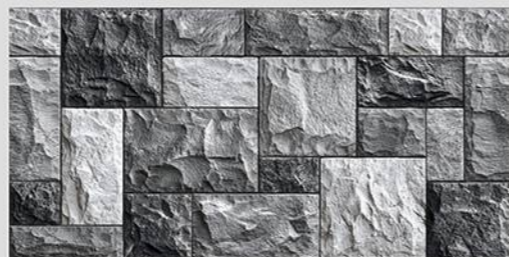

MOON

Wall Cladding

PIEDRAS PORCELANICO RECTIFICADO
RECTIFIED PORCELAIN STONES

FORMATOS DISPONIBLES
Available Formats

30 X 60 CM
12" x 24"

MOON 07

MOON 08

MOON 09