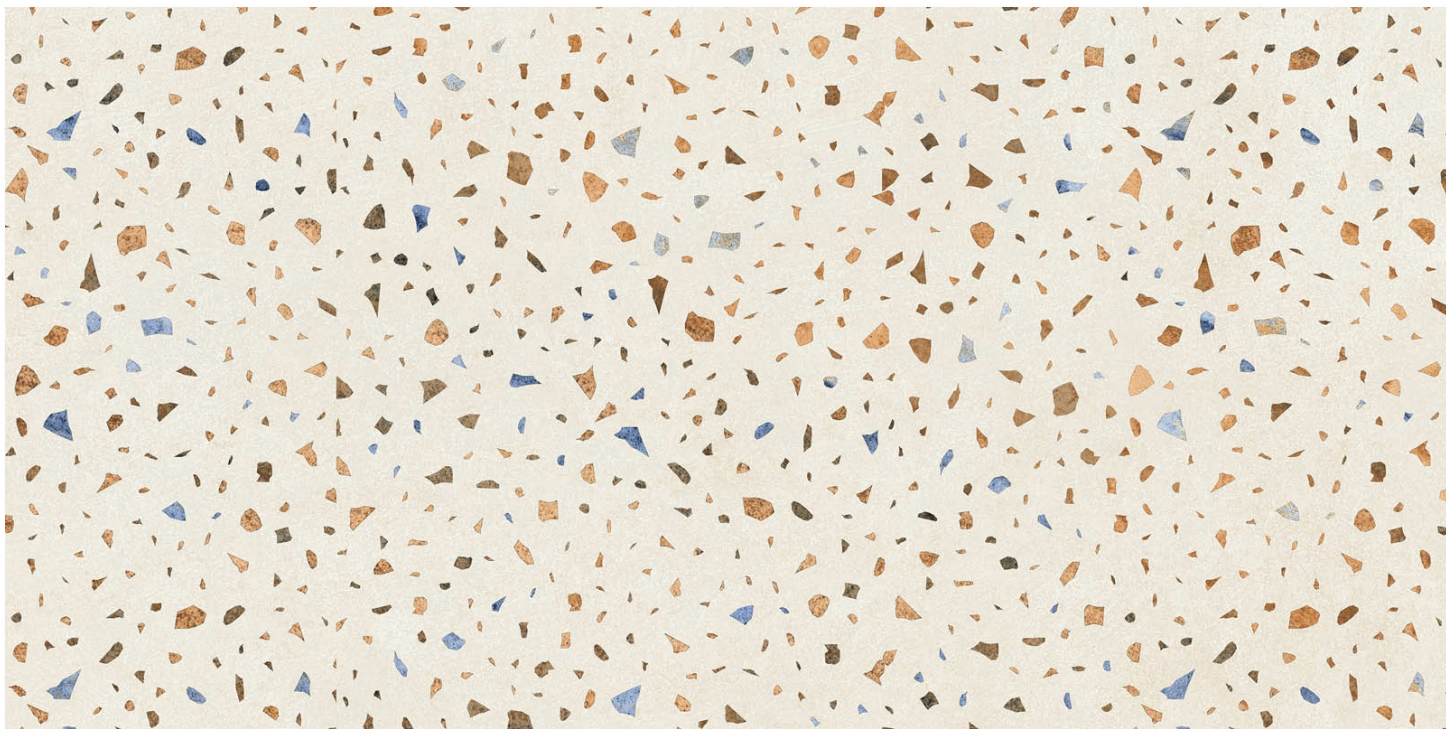

SIZE  
800 X 1600MM

THICKNESS  
9MM