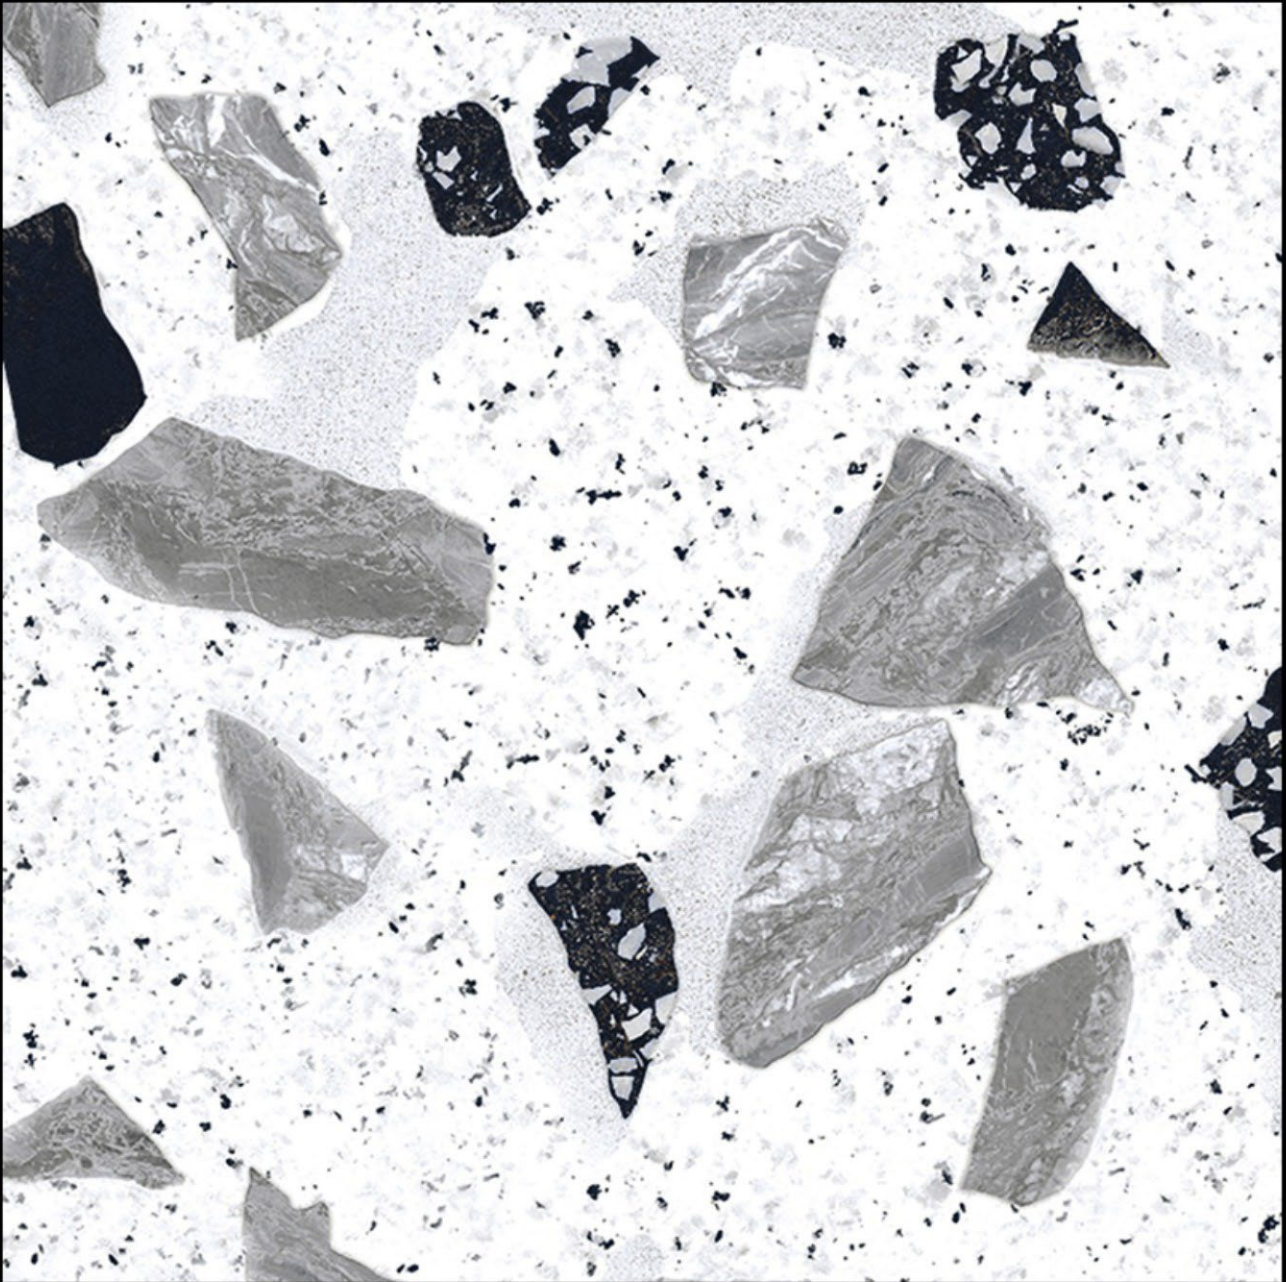

**PIENZA**  
**WILLOW**

**6 RANDOM**

800 X 800 MM  
600 X 600 MM

**PORTICO  
BEIGE**

6 RANDOM

Portico White

800 X 800 MM  
600 X 600 MM

PORTICO  
WHITE