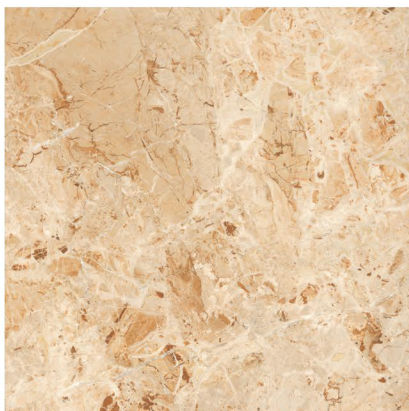

1200 x 1200 mm

CONCEPT OF BRECCIA AURORA

1200 x 1200 mm

BRECCIA AURORA

12000 x 12000

RANDOM

HG
HIGH GLOSS

1200 x 1200 mm