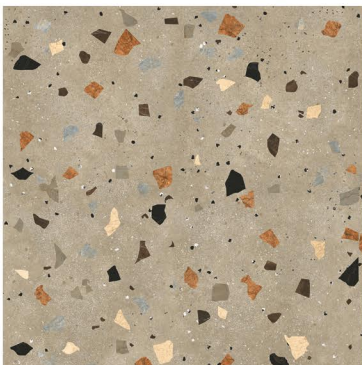

R
RUSTIC

1200 x 1200 mm

TERRAZZO VERDE

RANDOM

1200 x 1200 mm

TROYAL BEIGE

RANDOM

1200 x 1200 mm