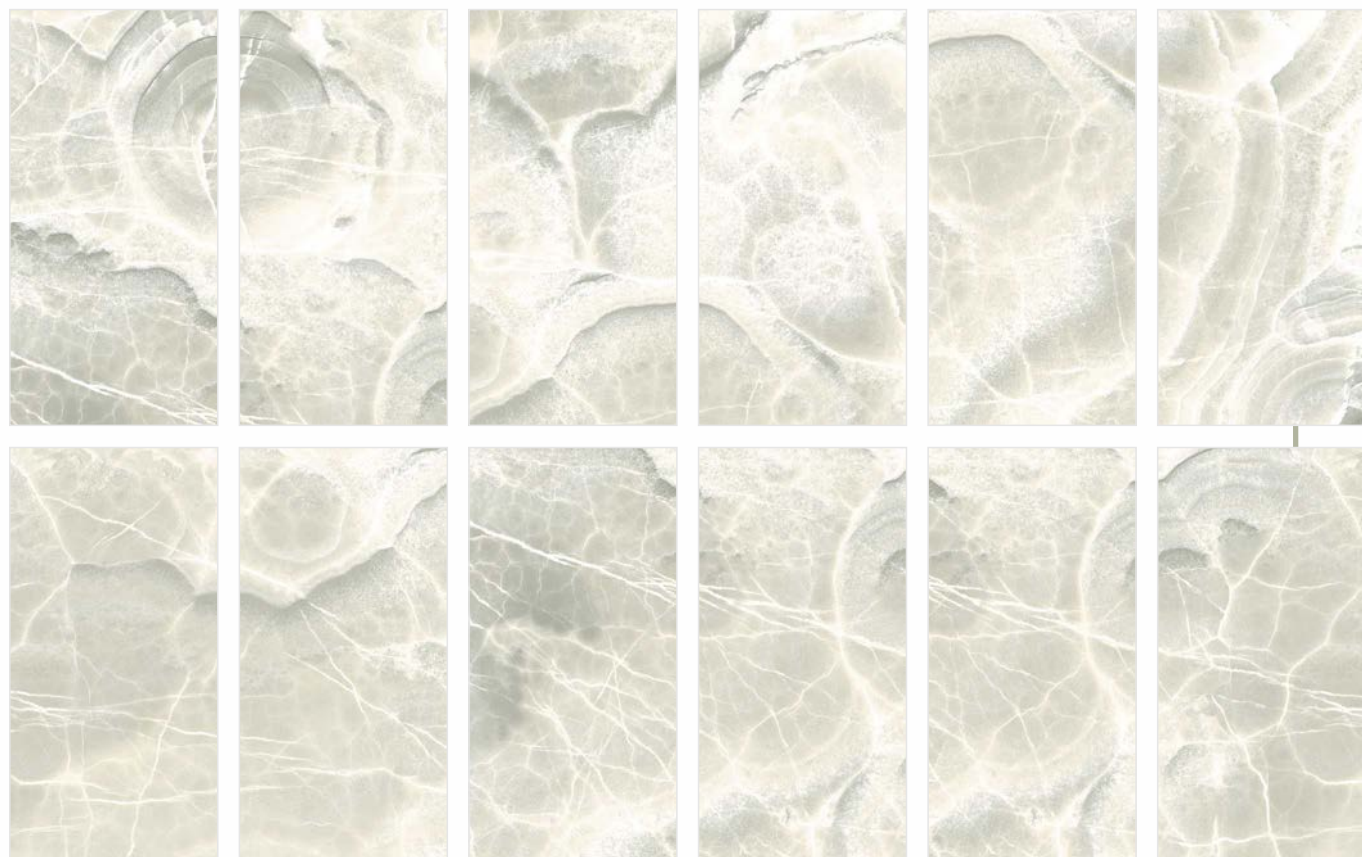

www.durezagrano.com