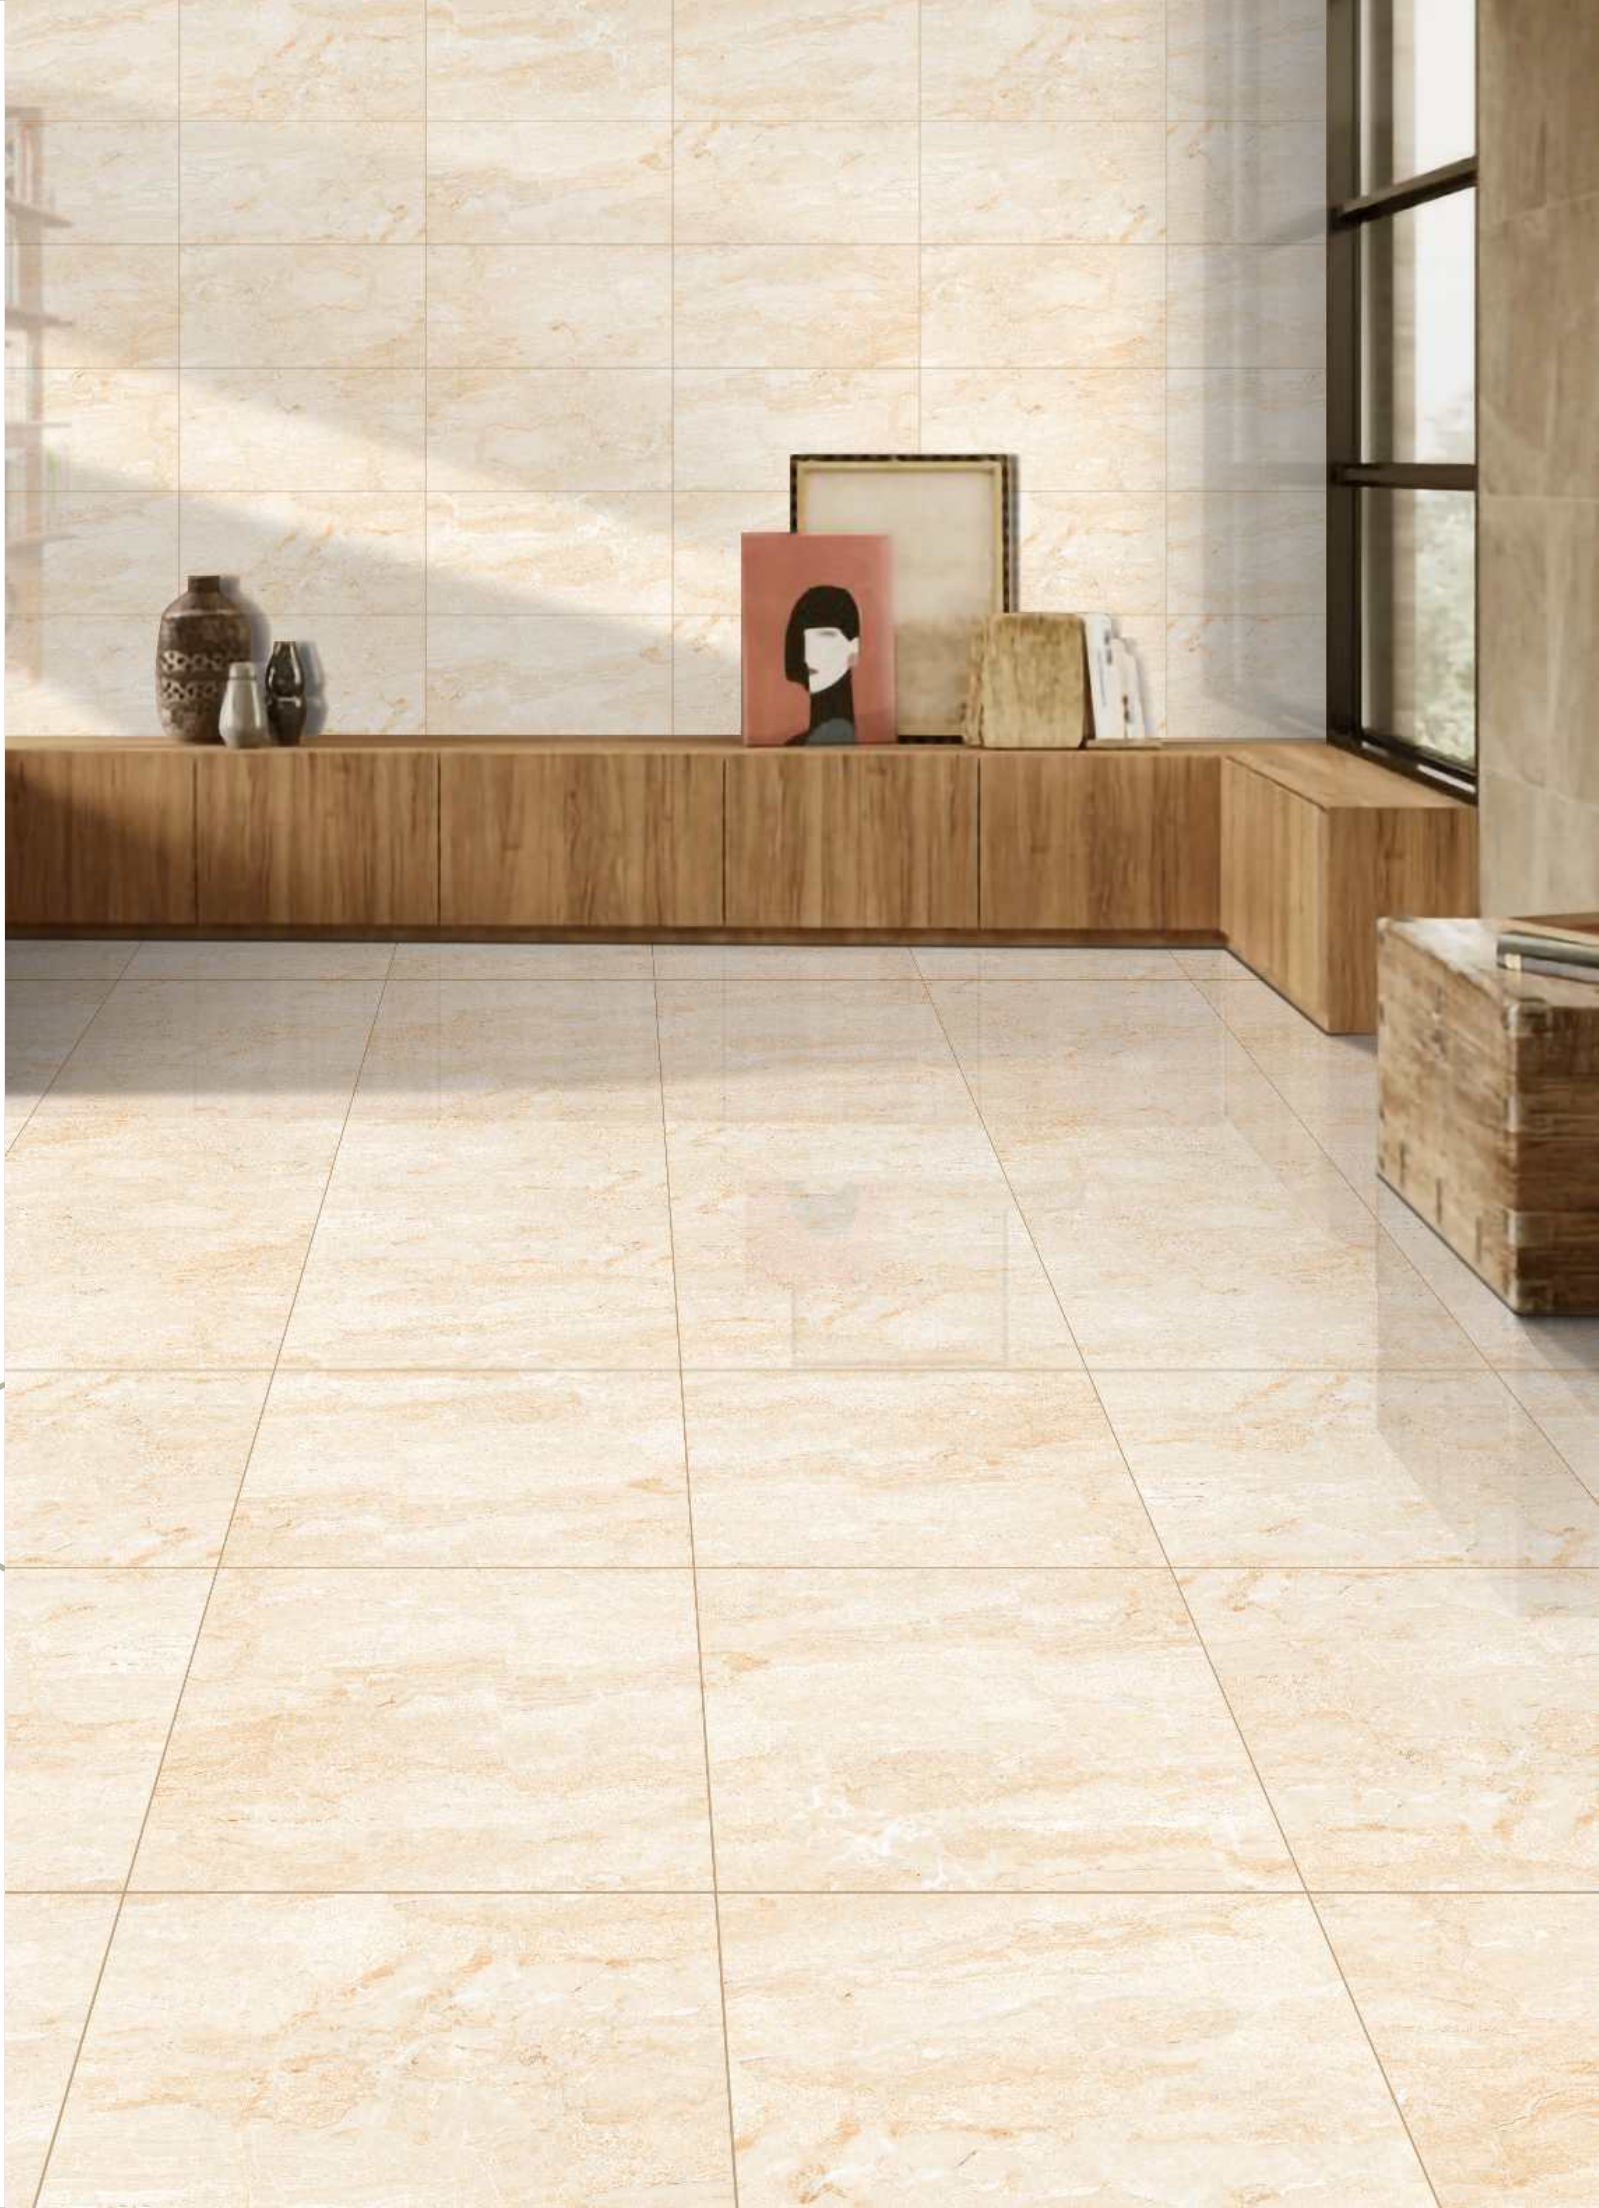

30x60cm

60x60cm

www.durezagrano.com

Florance Crema

Surfaces:
GLOSSY

30x60cm

60x60cm

Florence Beige