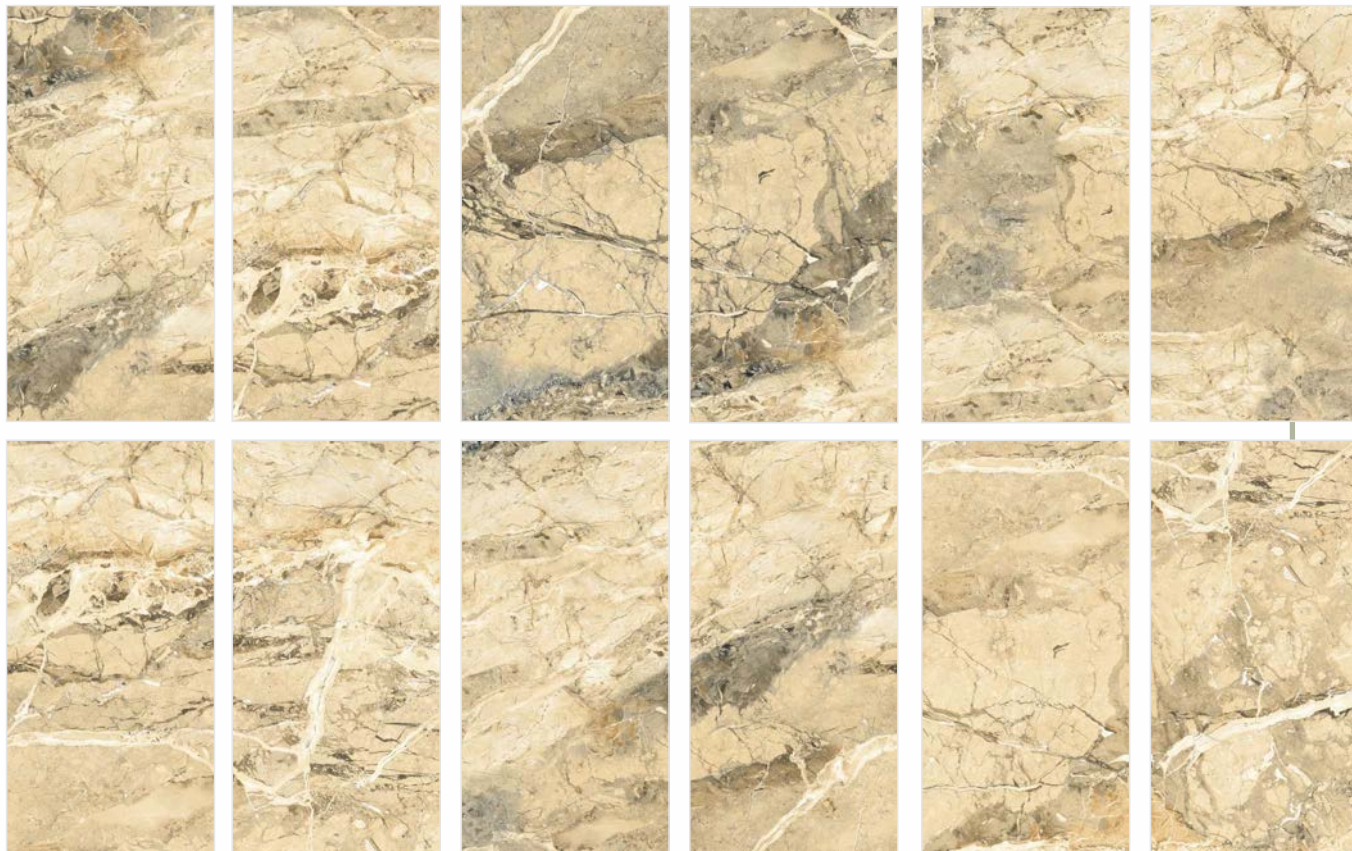

Surfaces:
GLOSSY

30x60cm

60x60cm

Vento Satvario

Surfaces:
GLOSSY

30x60cm

60x60cm

Verona Sky

Surfaces:
GLOSSY

30x60cm

60x60cm

www.durezagrano.com

Viena Brown

Surfaces:
GLOSSY

30x60cm

60x60cm

Viena Creame

Surfaces:
GLOSSY

30x60cm

60x60cm

www.durezagrano.com

White Ice

Surfaces:
GLOSSY

30x60cm