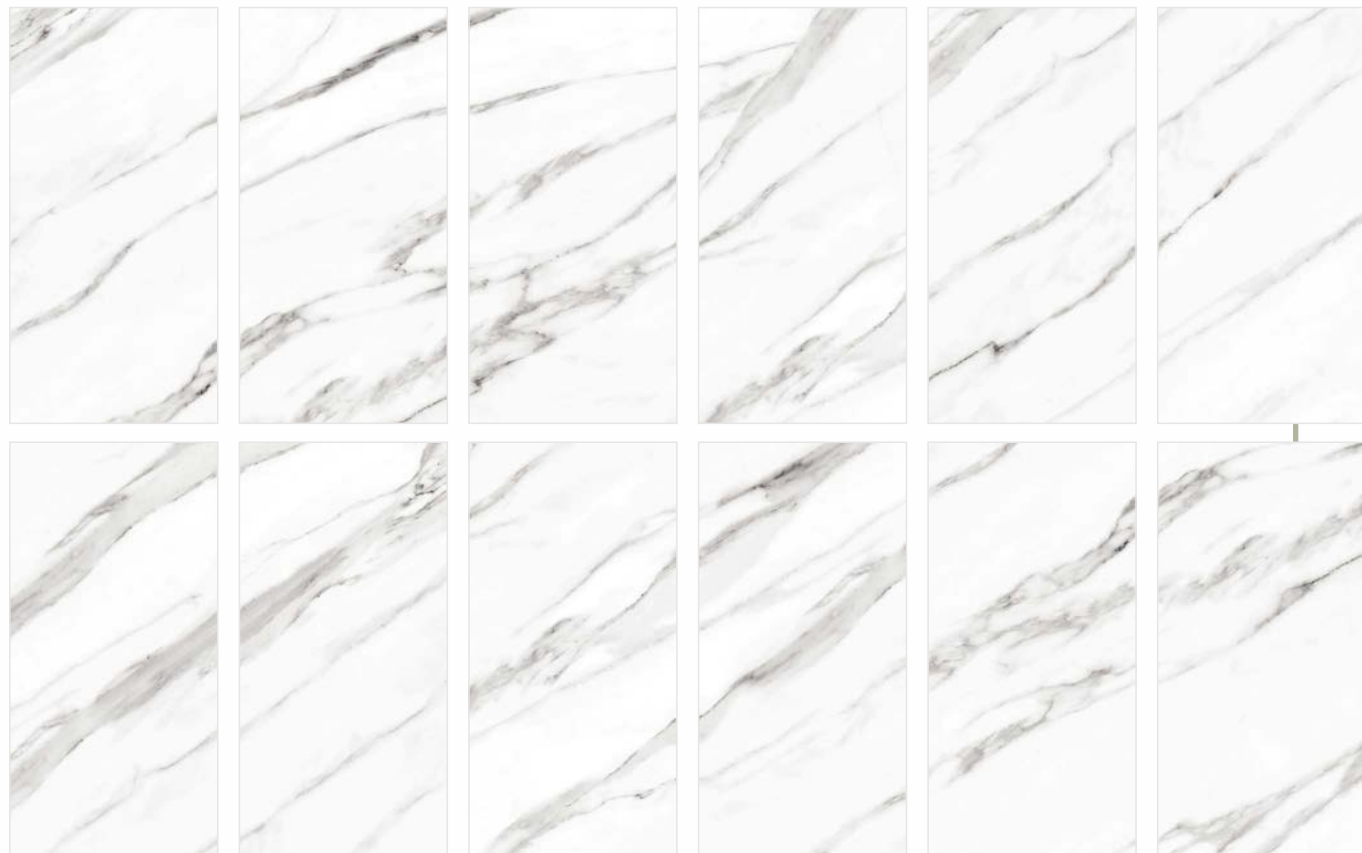

60x60cm

Mozek Crema

Surfaces:
GLOSSY

30x60cm

60x60cm

Mozek Stone Crema

Surfaces:
GLOSSY

30x60cm