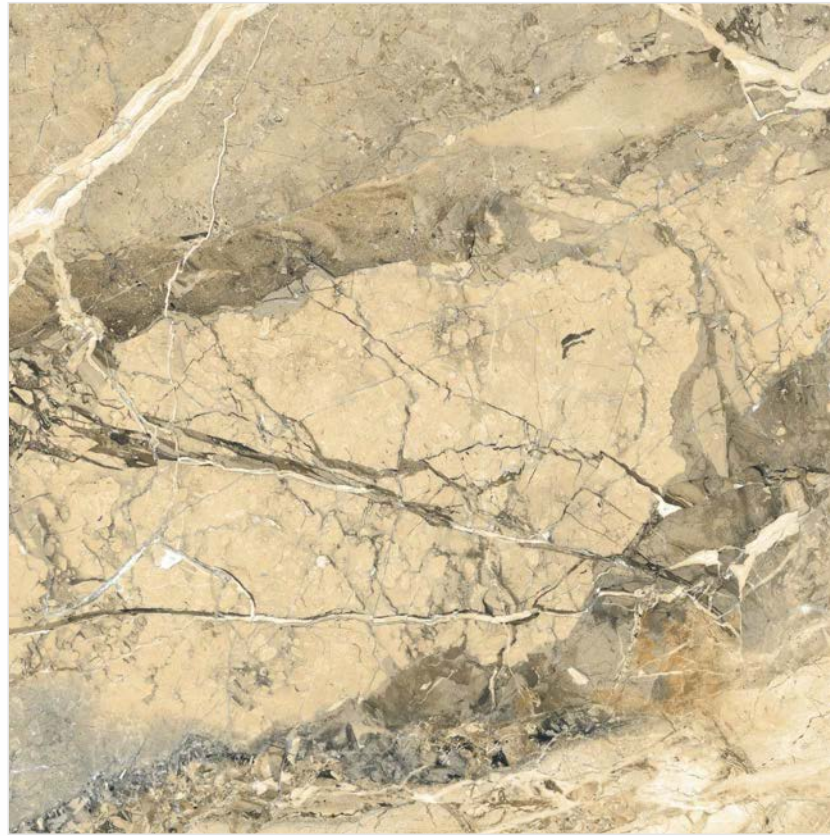

Surfaces:
GLOSSY

30x60cm

60x60cm

www.durezagrano.com

Viena Brown

Surfaces:
GLOSSY

30x60cm

60x60cm

Viena Creame

Surfaces:
GLOSSY

30x60cm

60x60cm

www.durezagrano.com

White Ice

Surfaces:
GLOSSY

30x60cm