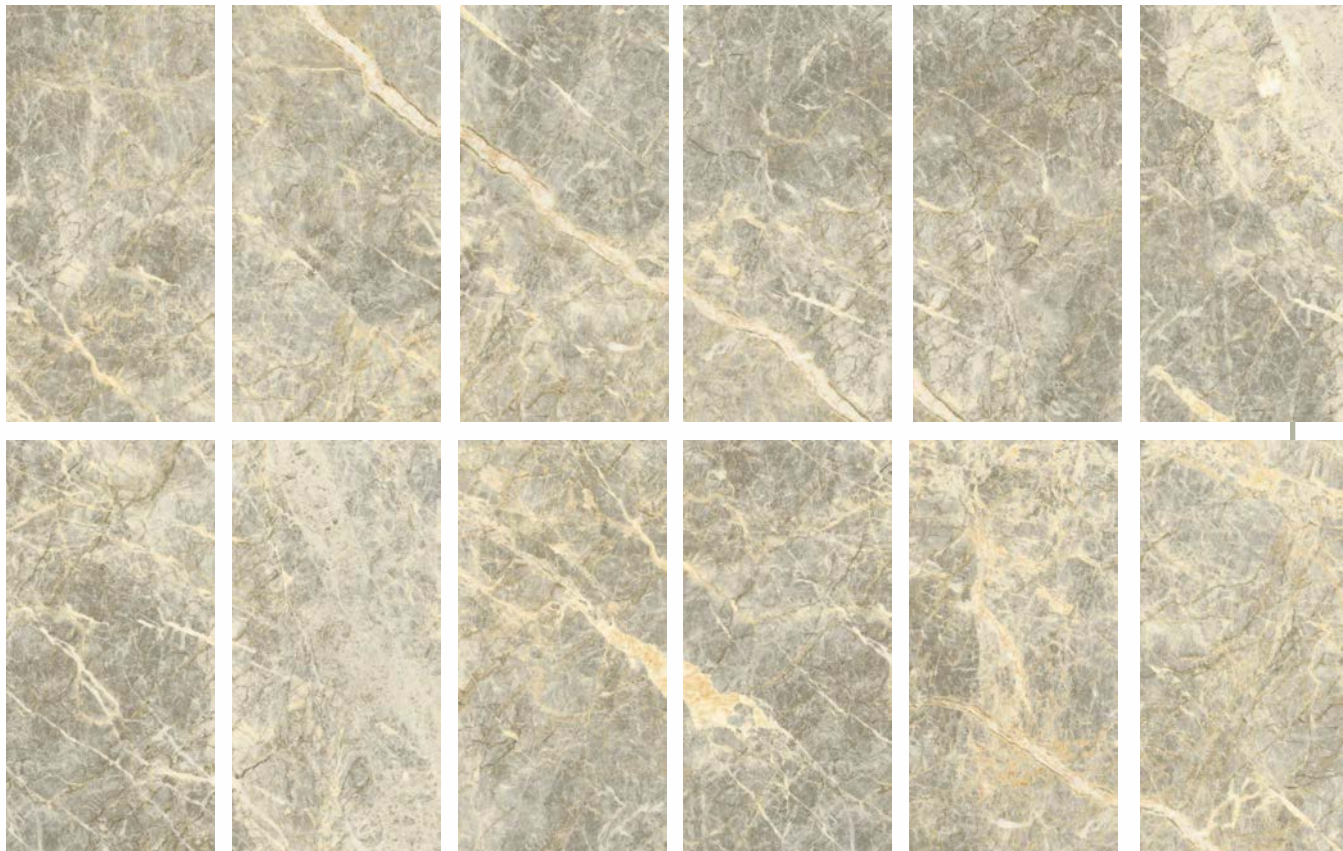

Arctic White

Surfaces:
GLOSSY

30x60cm

60x60cm

Astron Beige

Surfaces:
GLOSSY

30x60cm

60x60cm