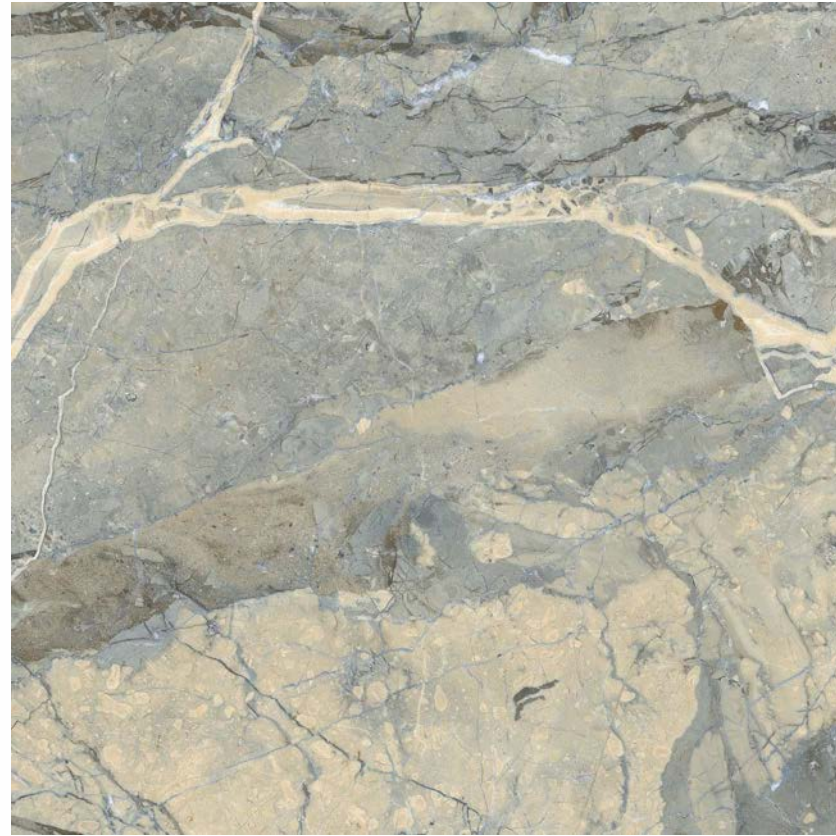

Surfaces:
GLOSSY

30x60cm

60x60cm

www.durezagrano.com

Brecia Blue

Surfaces:
GLOSSY

30x60cm

60x60cm