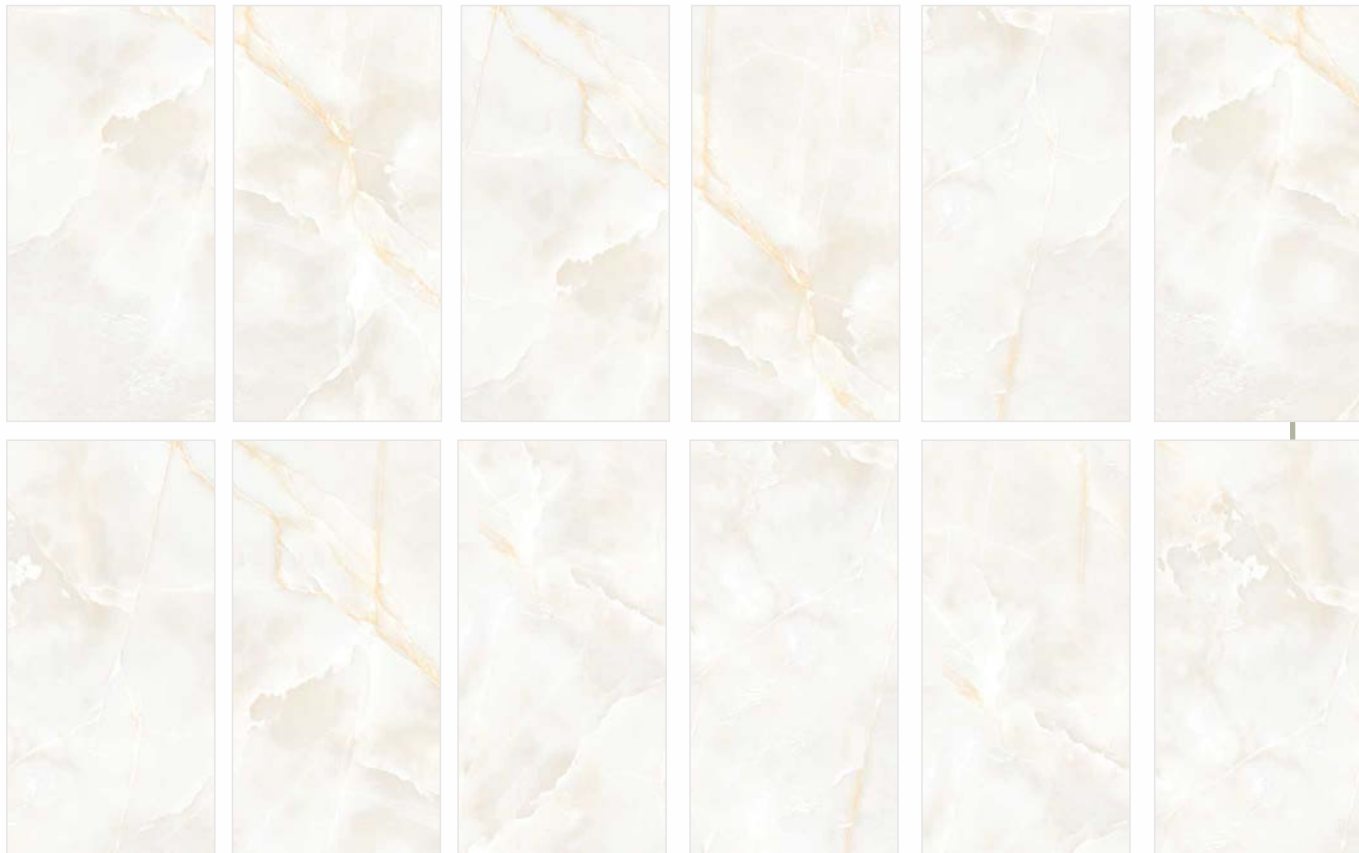

30x60cm

60x60cm

www.durezagrano.com

Onyx Flare

Surfaces:
GLOSSY

30x60cm

60x60cm

Opera Crema