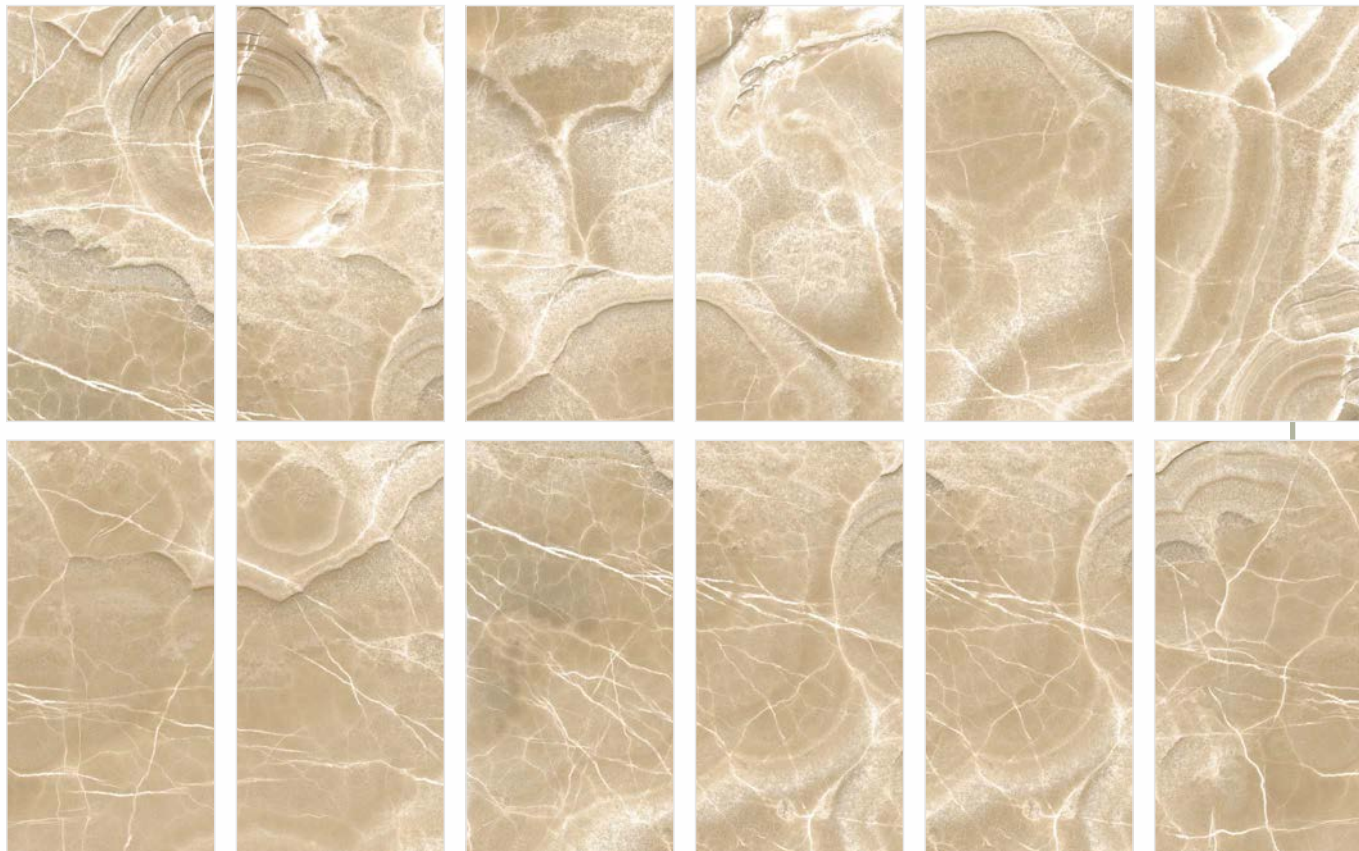

Surfaces:
GLOSSY

30x60cm

60x60cm

www.durezagrano.com

Lugano Brown

Surfaces:
GLOSSY

30x60cm

60x60cm