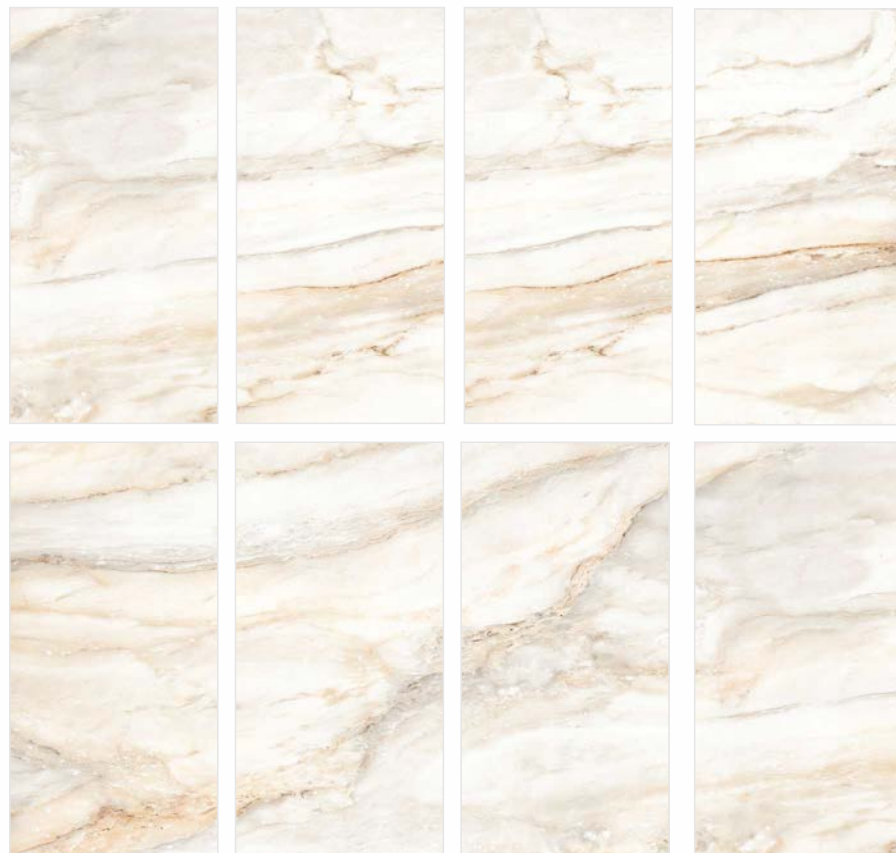

30x60cm

60x60cm

Roza Gold

Surfaces:
GLOSSY

30x60cm

60x60cm

www.durezagrano.com

Sahara Green

Surfaces:
GLOSSY

30x60cm

60x60cm

Sandy Beige

Surfaces:
GLOSSY

30x60cm

60x60cm

www.durezagrano.com