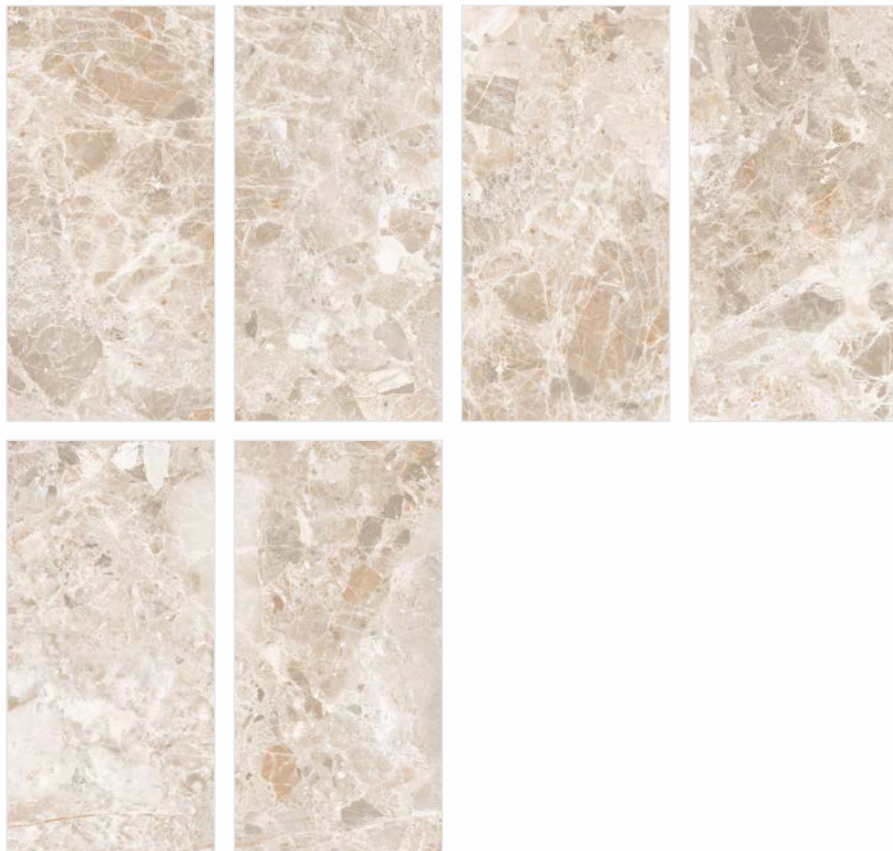

www.durezagrano.com