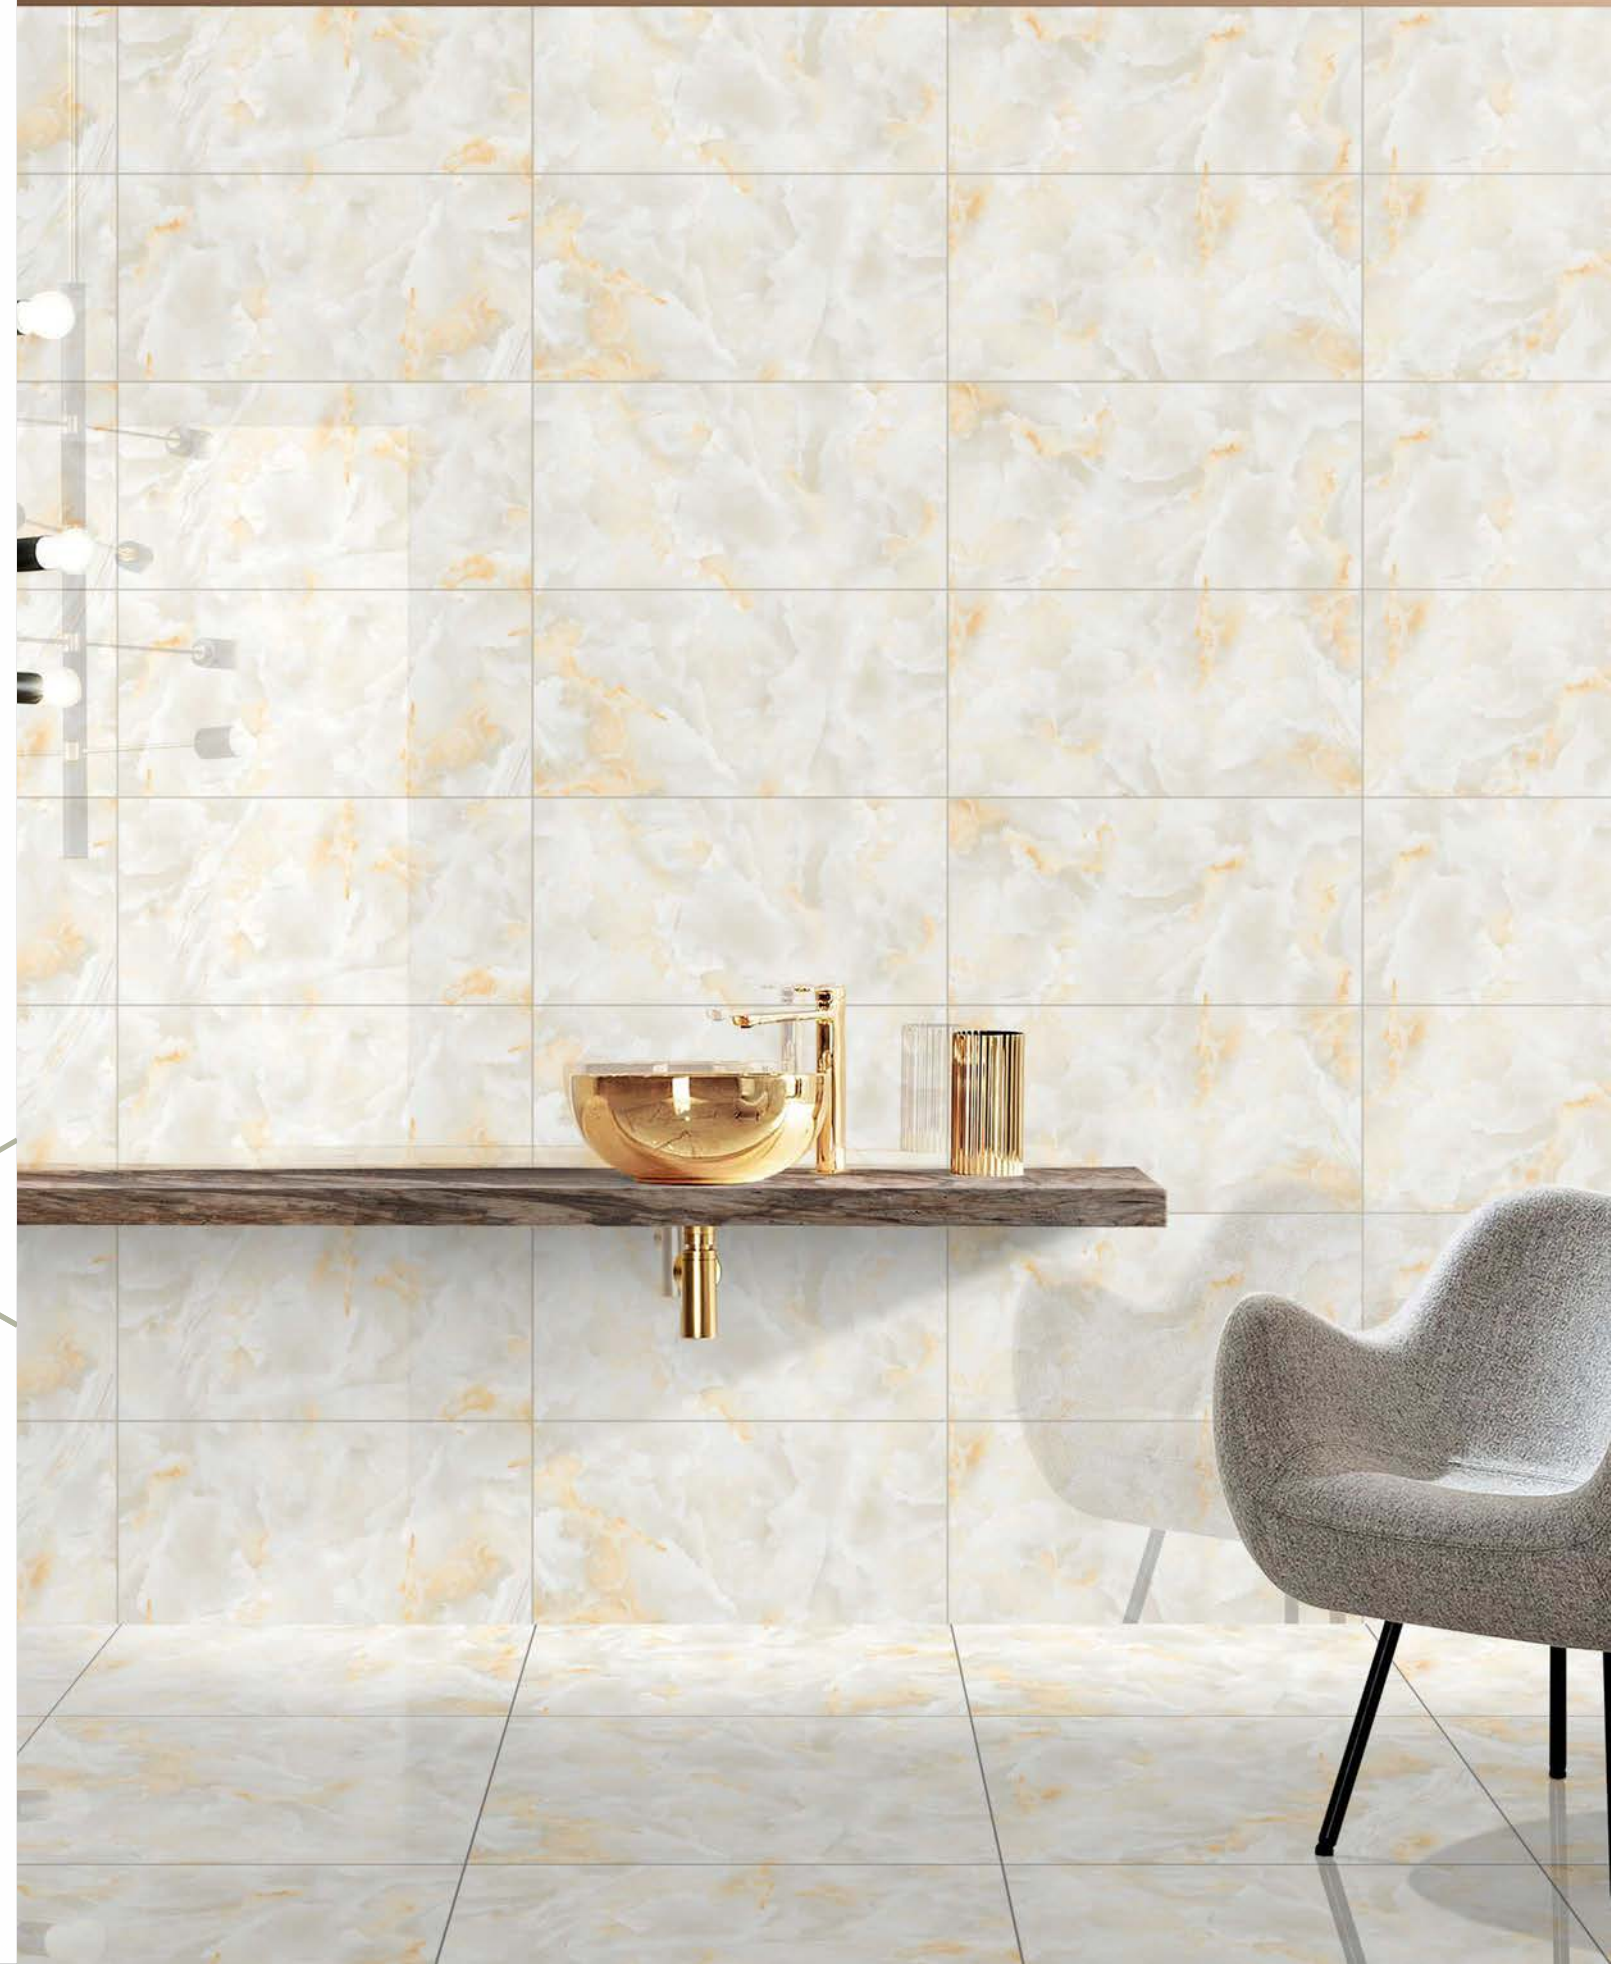

30x60cm

60x60cm

www.durezagrano.com

Sky Onyx

Surfaces:
GLOSSY

30x60cm

60x60cm

www.durezagrano.com

Sky Onyx Beige

Surfaces:
GLOSSY

30x60cm

60x60cm

www.durezagrano.com

Smoke Emperador

Surfaces:
GLOSSY

30x60cm

60x60cm

www.durezagrano.com

Softek Bianco

Surfaces:
GLOSSY

30x60cm

60x60cm

Spartan White

Surfaces:
GLOSSY

30x60cm

60x60cm

Spider Ash

Surfaces:
GLOSSY

30x60cm

60x60cm

Star White

Surfaces:
GLOSSY