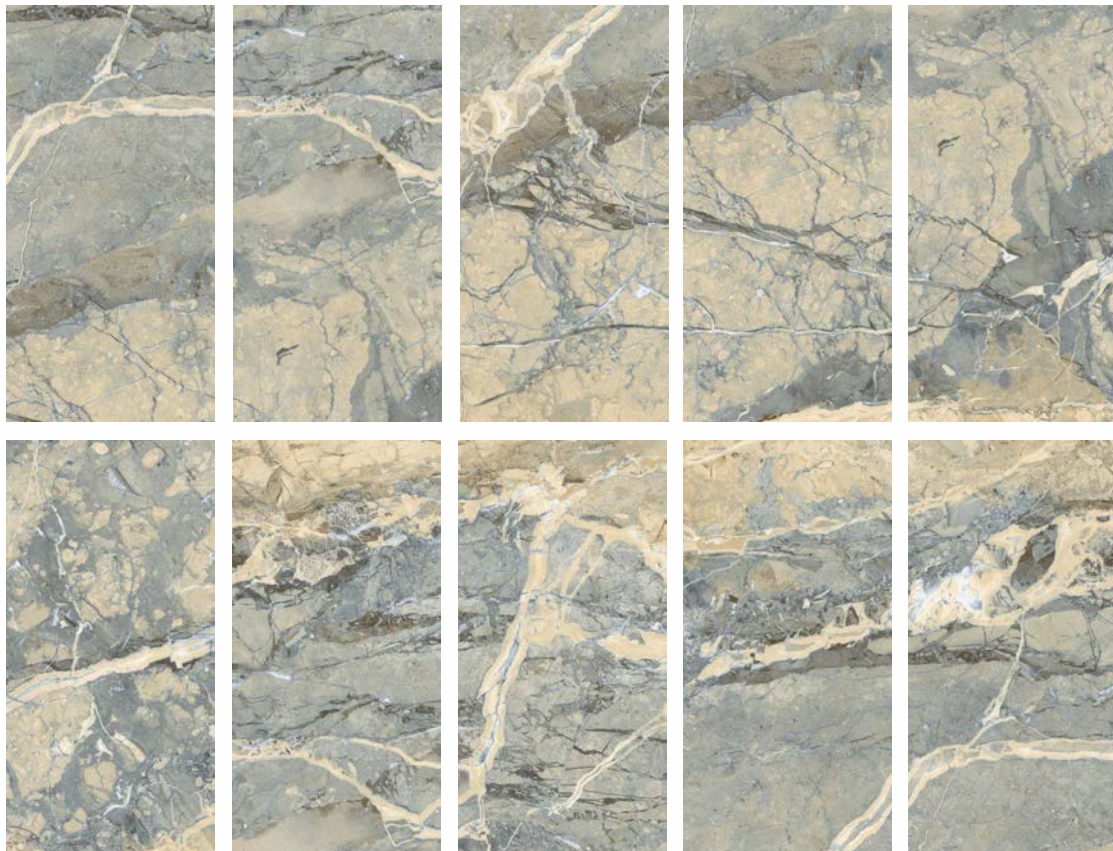

Surfaces:
GLOSSY

30x60cm

60x60cm

www.durezagrano.com

Brecia Blue

Surfaces:
GLOSSY

30x60cm

60x60cm