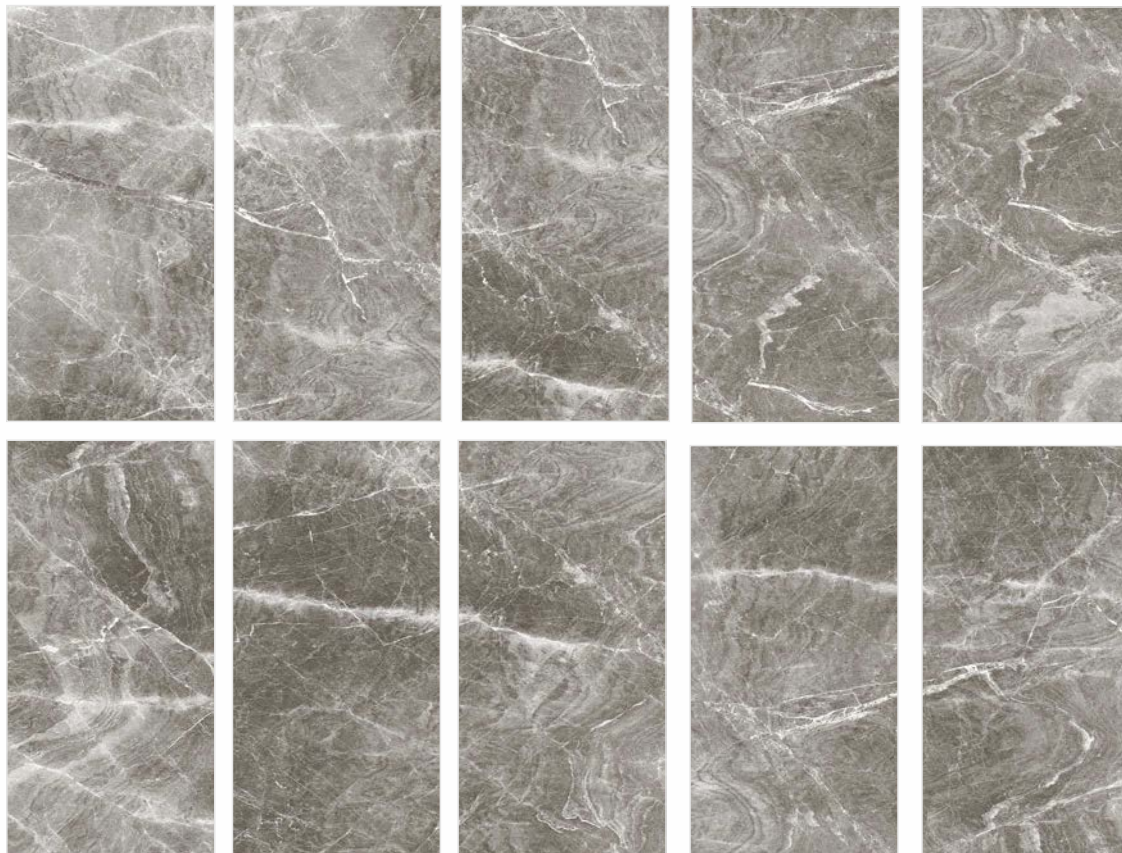

www.durezagrano.com