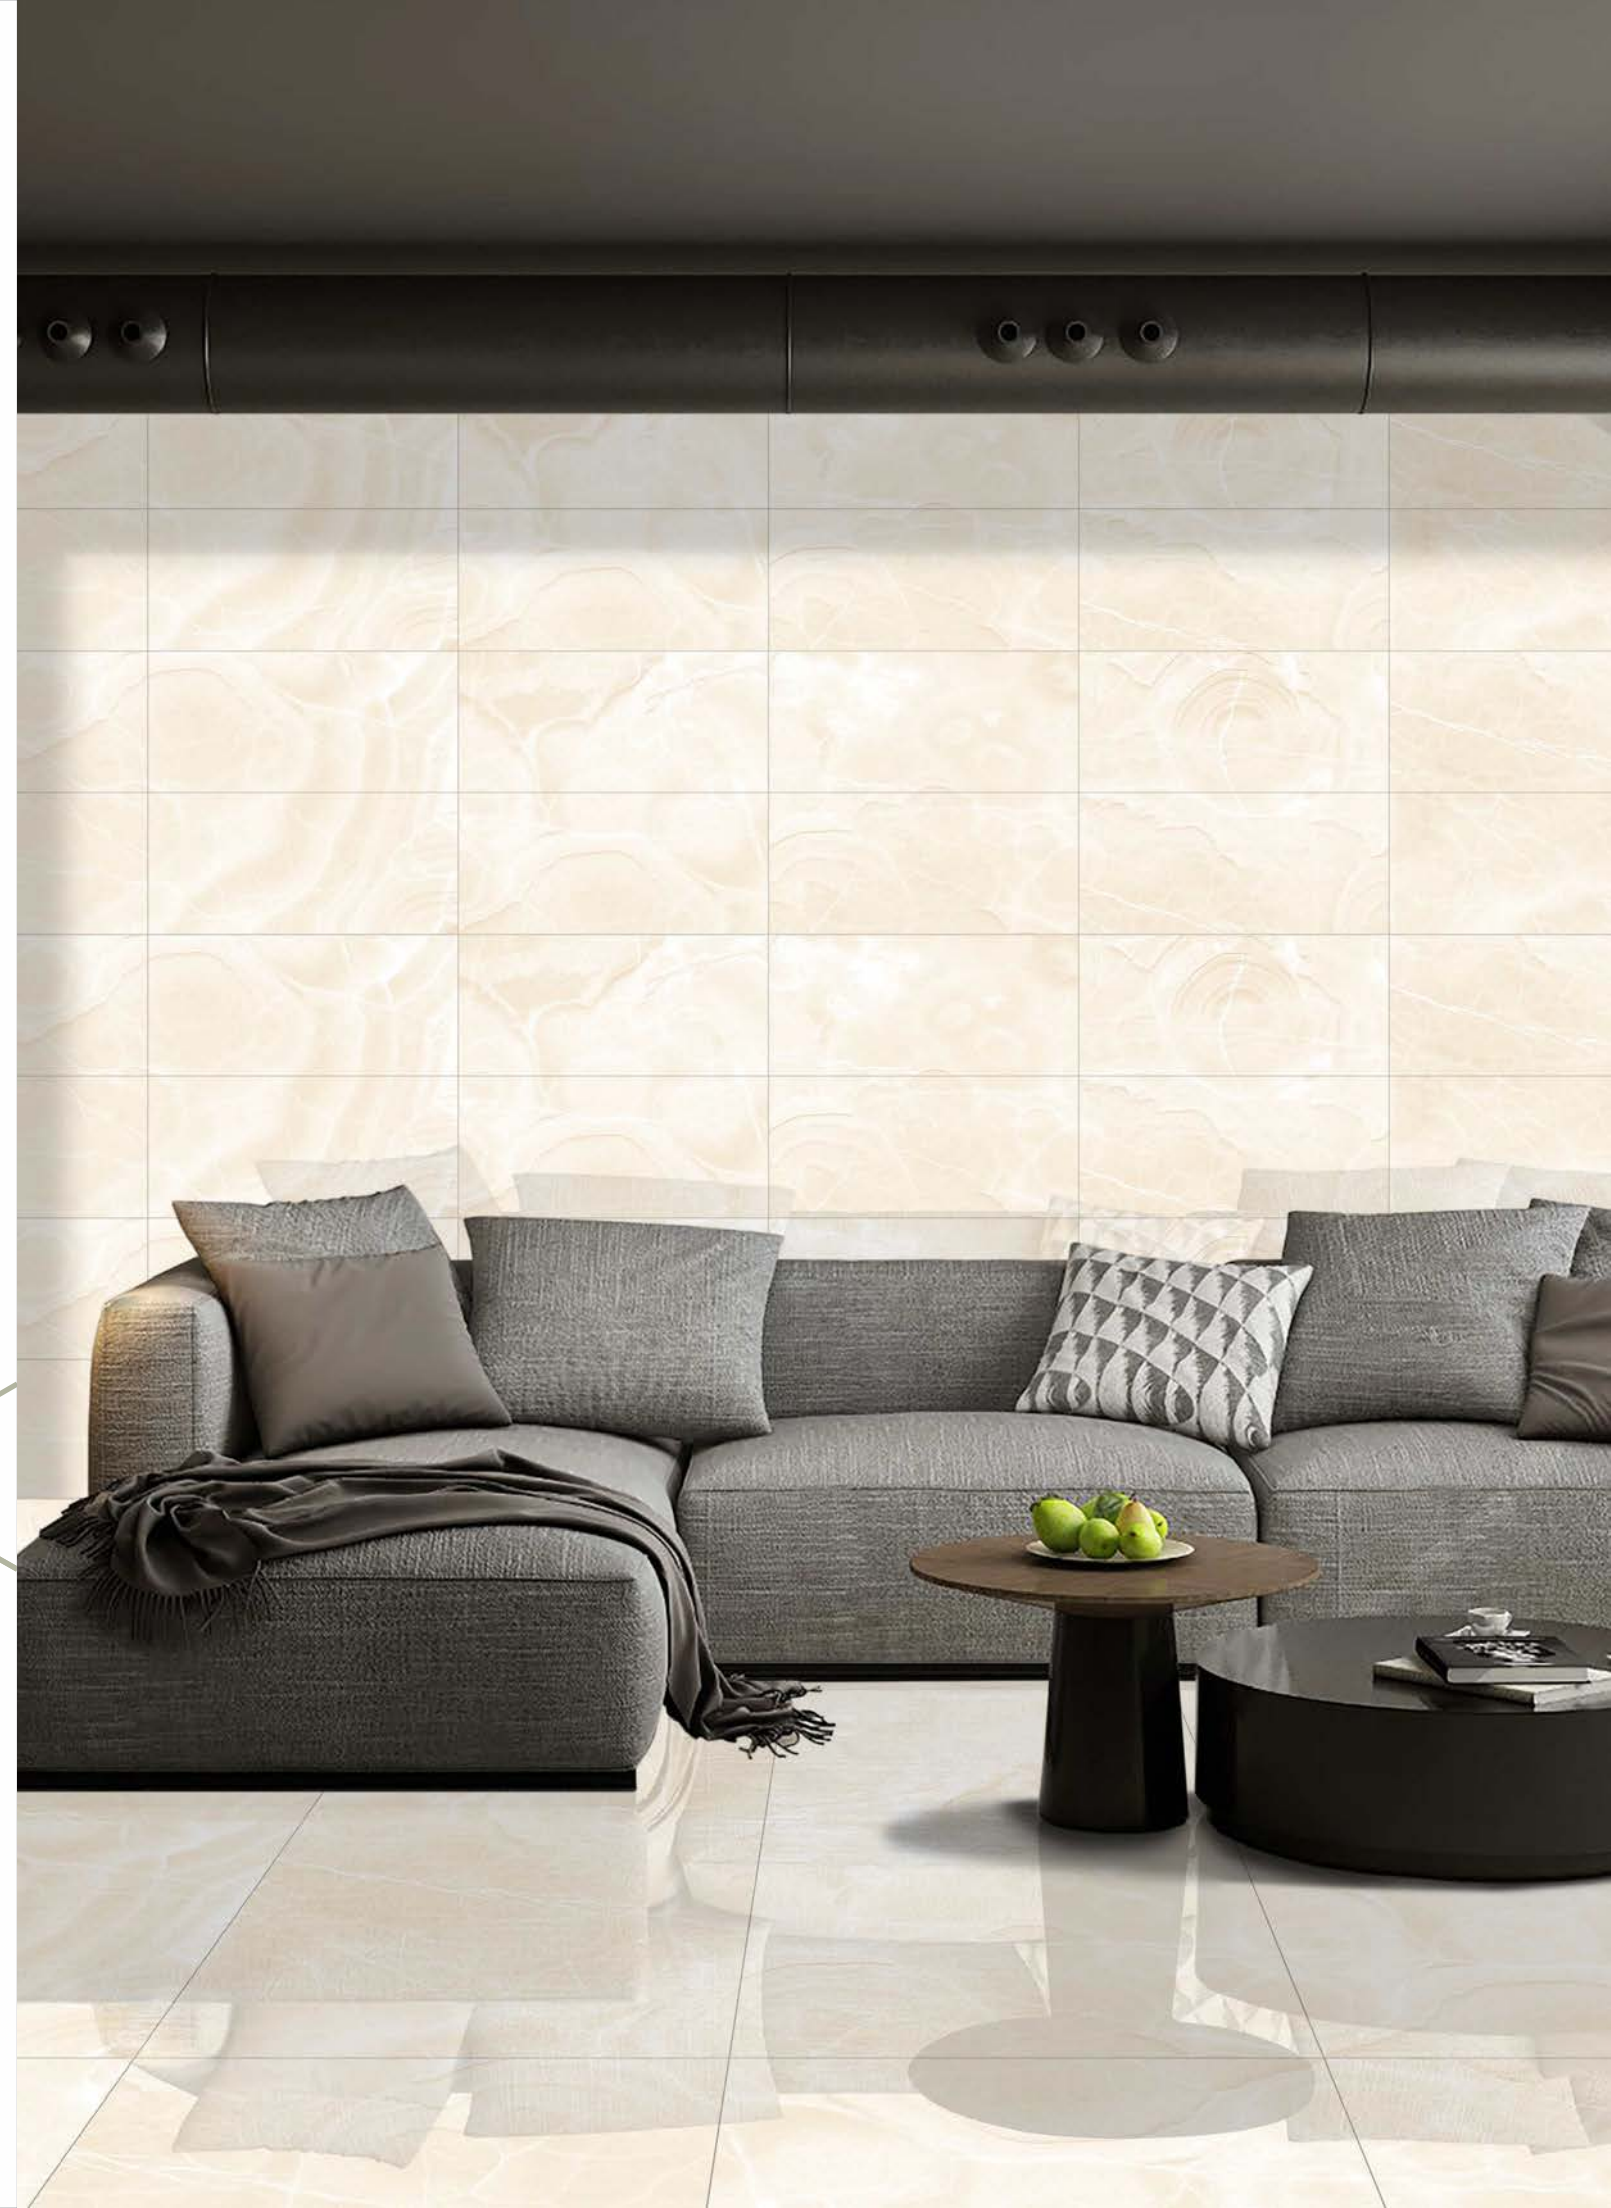

www.durezagrano.com

Lugano Creame

Surfaces:
GLOSSY

30x60cm

60x60cm

www.durezagrano.com

Lugano Ice

Surfaces:
GLOSSY