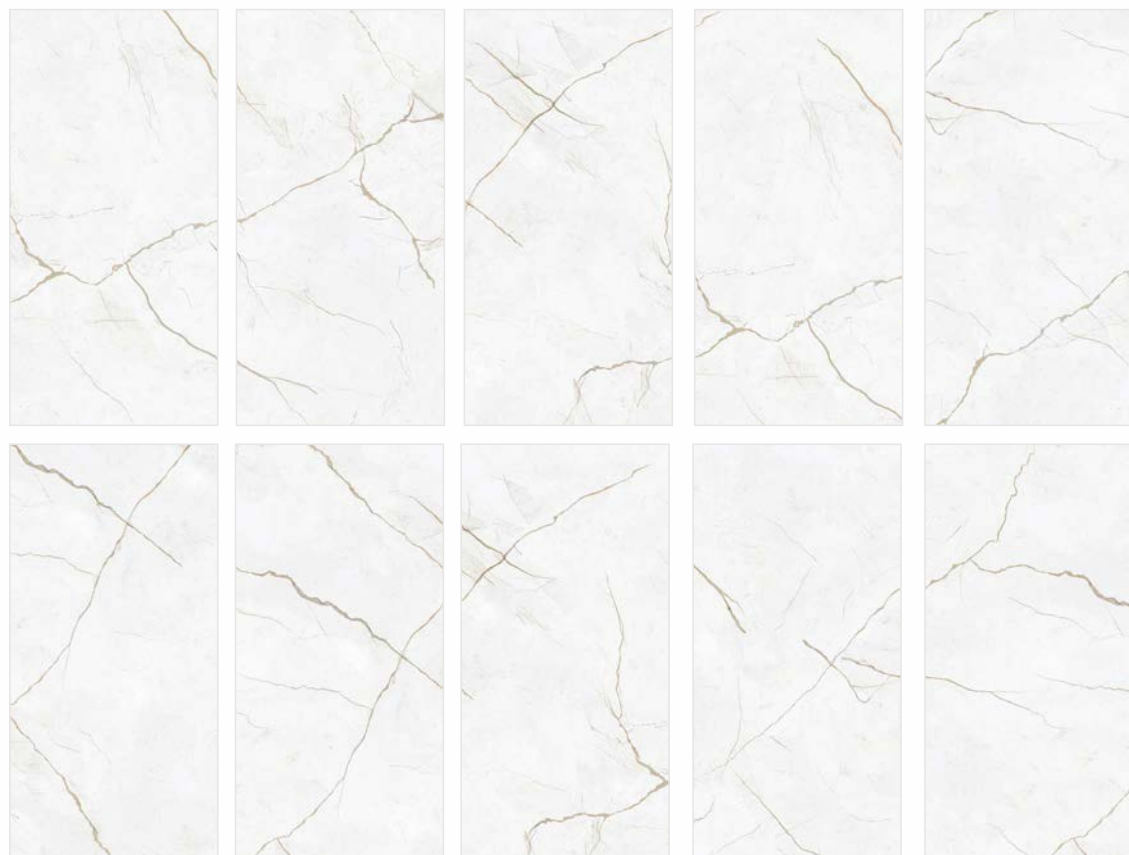

www.durezagrano.com