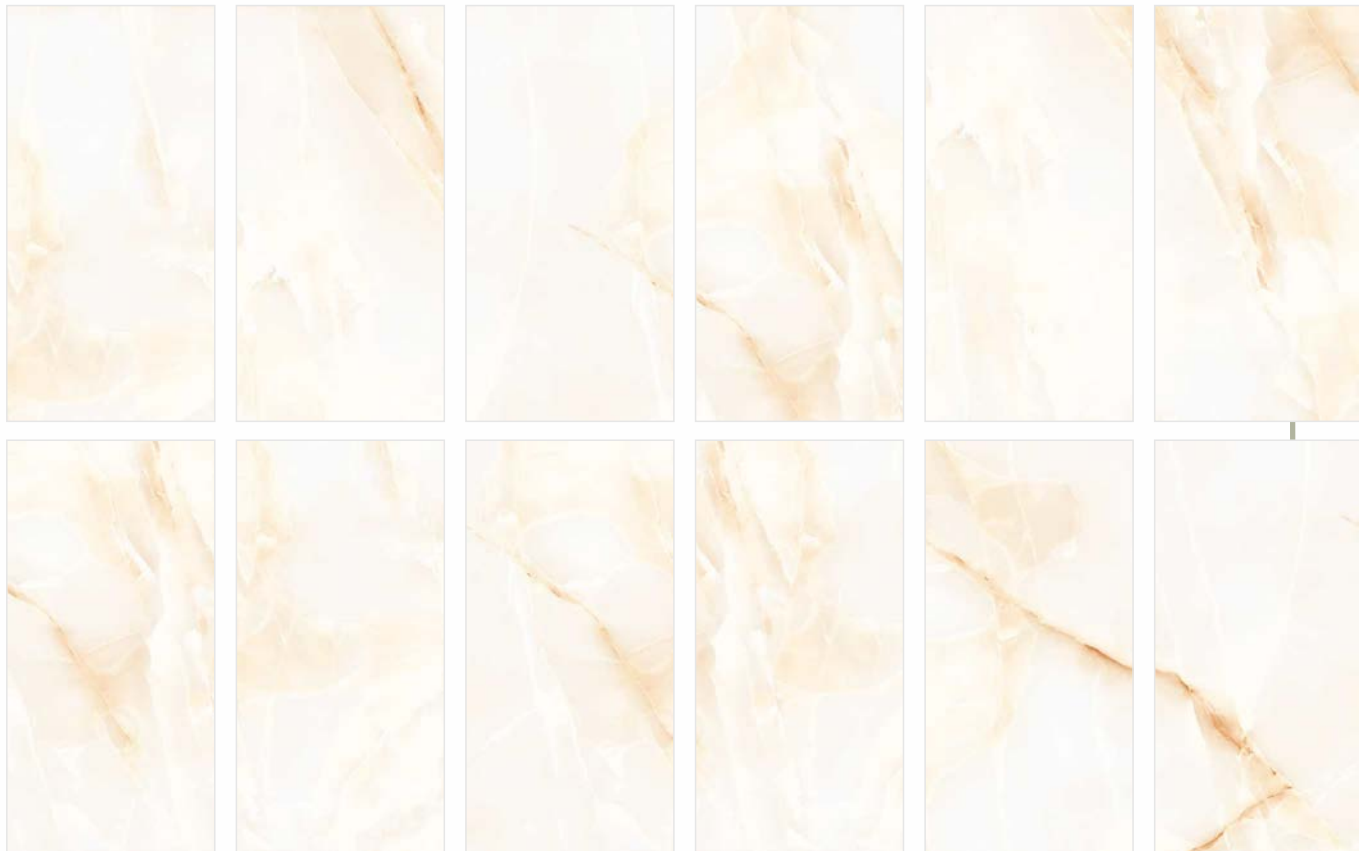

Surfaces:
GLOSSY

30x60cm

60x60cm

Jeny Beige

Surfaces:
GLOSSY

30x60cm

60x60cm

www.durezagrano.com