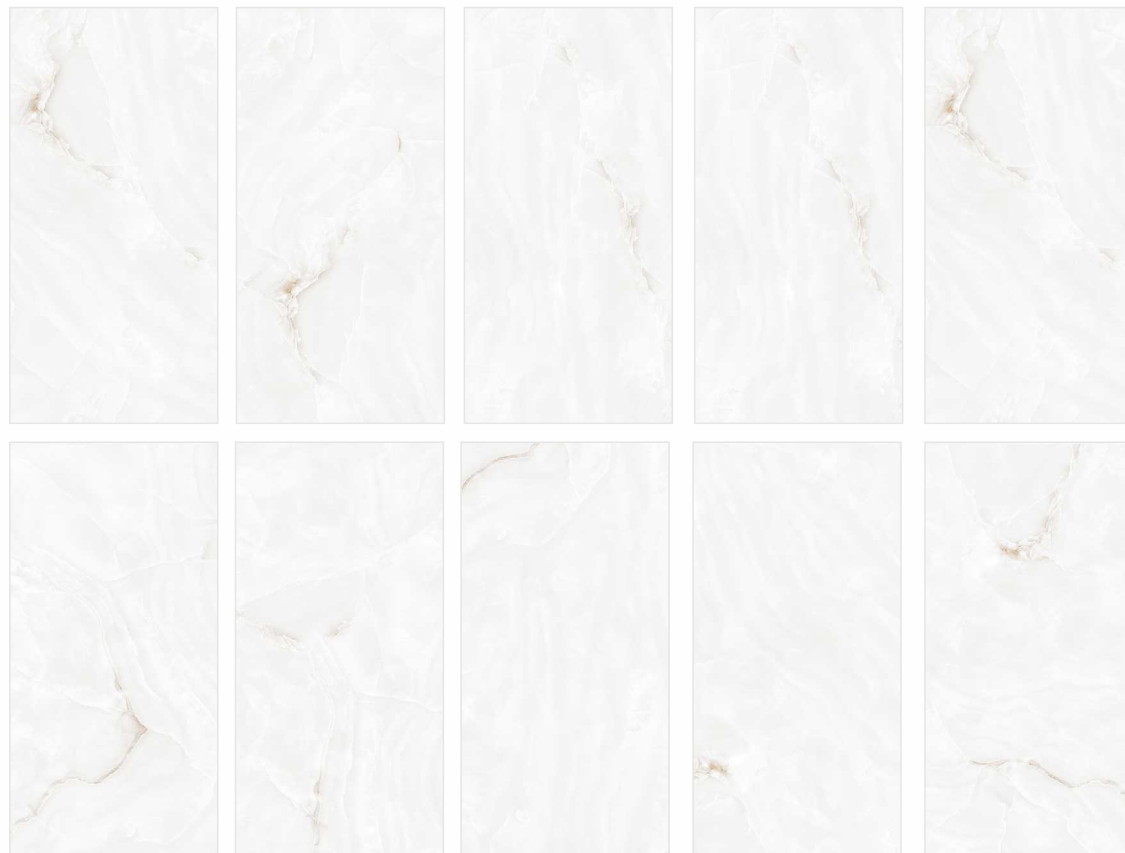

www.durezagrano.com

Natural Pearl

Surfaces:
GLOSSY

30x60cm

60x60cm

www.durezagrano.com

Nebula Beige

Surfaces:
GLOSSY