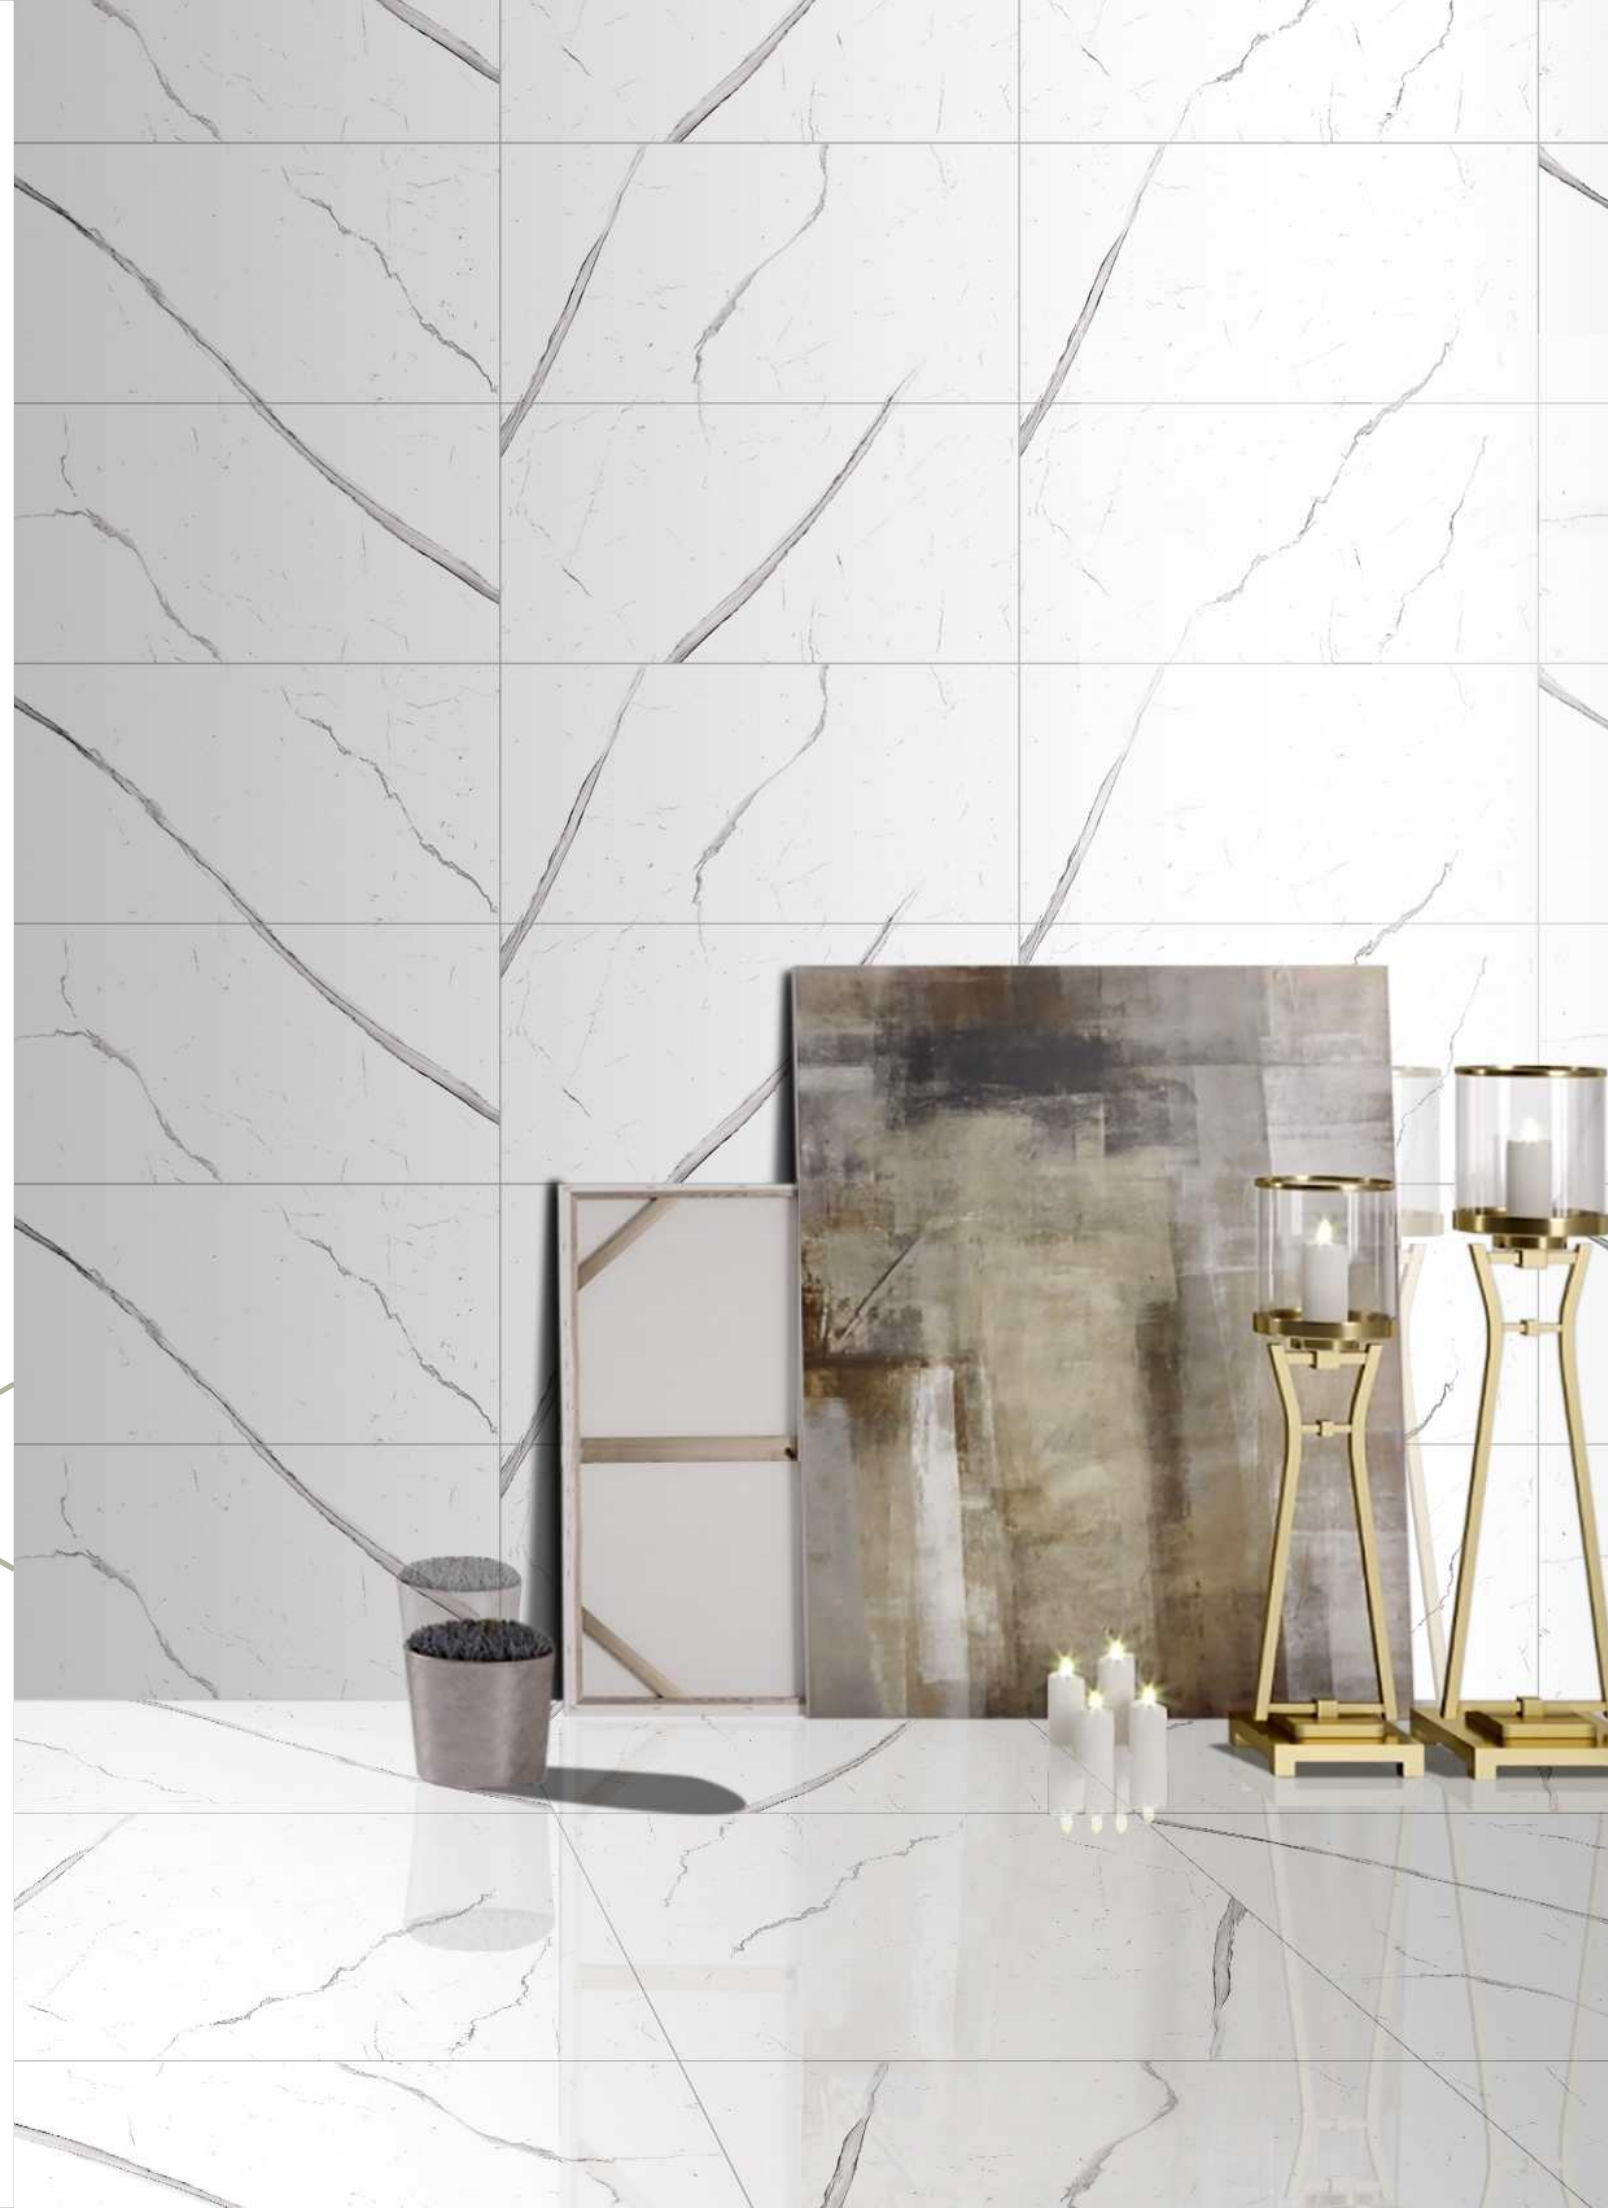

Laminum Satuario

Surfaces:
GLOSSY