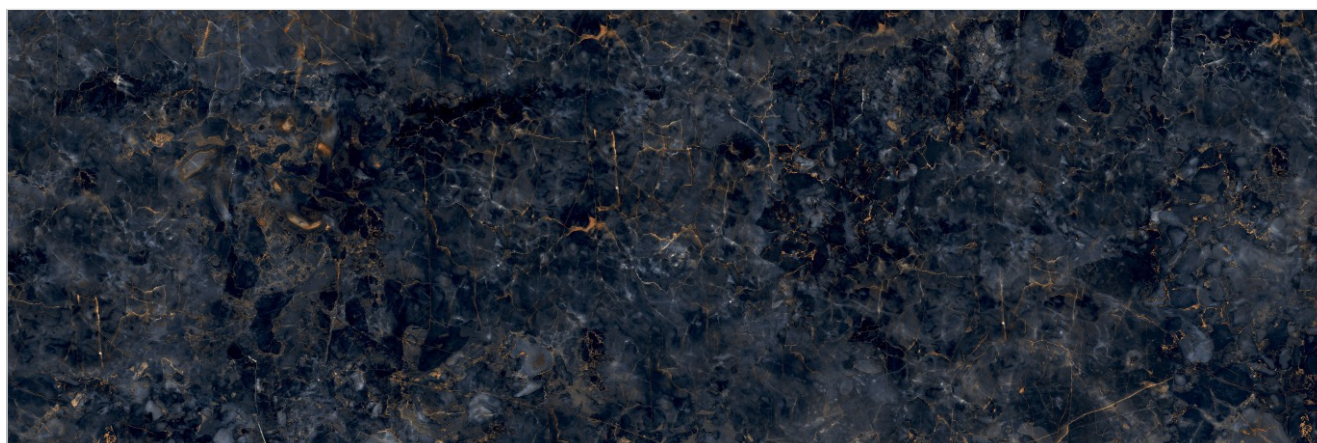

Opal Blue

Sonata Black

<u>Size</u>	<u>Thickness</u>	<u>Finish</u>	<u>Typology</u>	Face 1
800x2400mm	15mm	Glossy	Colorbody	

Taurus Black

<u>Size</u>	<u>Thickness</u>	<u>Finish</u>	<u>Typology</u>	Face 1
800x2400mm	15mm	Glossy	Colorbody	