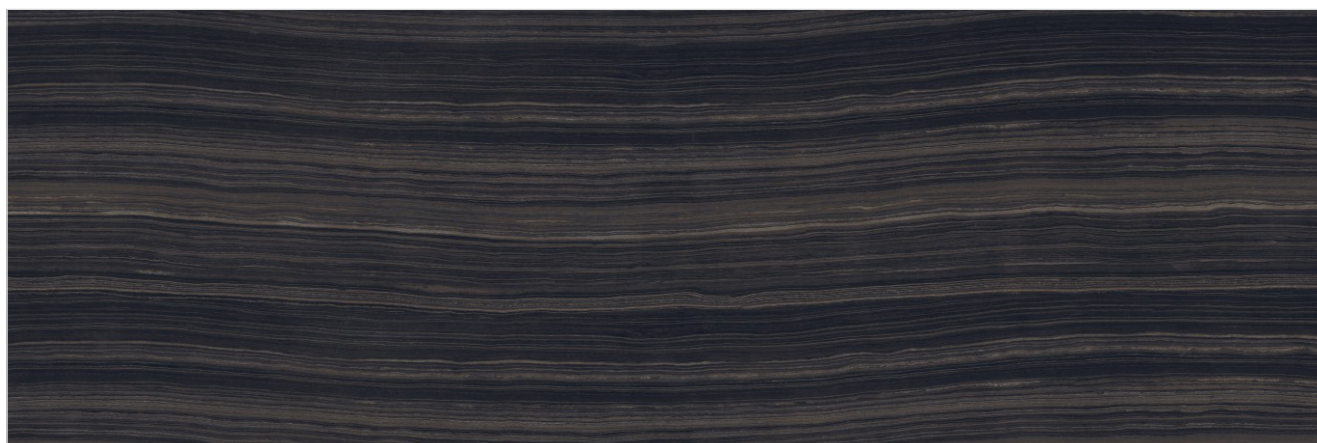

Wash Basin Top

Table Top

Thunder Black

Tobacco Brown

<u>Size</u>	<u>Thickness</u>	<u>Finish</u>	<u>Typology</u>	Face 1
800x2400mm	15mm	Glossy	Colorbody	

Unique Negro

<u>Size</u>	<u>Thickness</u>	<u>Finish</u>	<u>Typology</u>	Face 1
800x2400mm	15mm	Glossy	Colorbody	