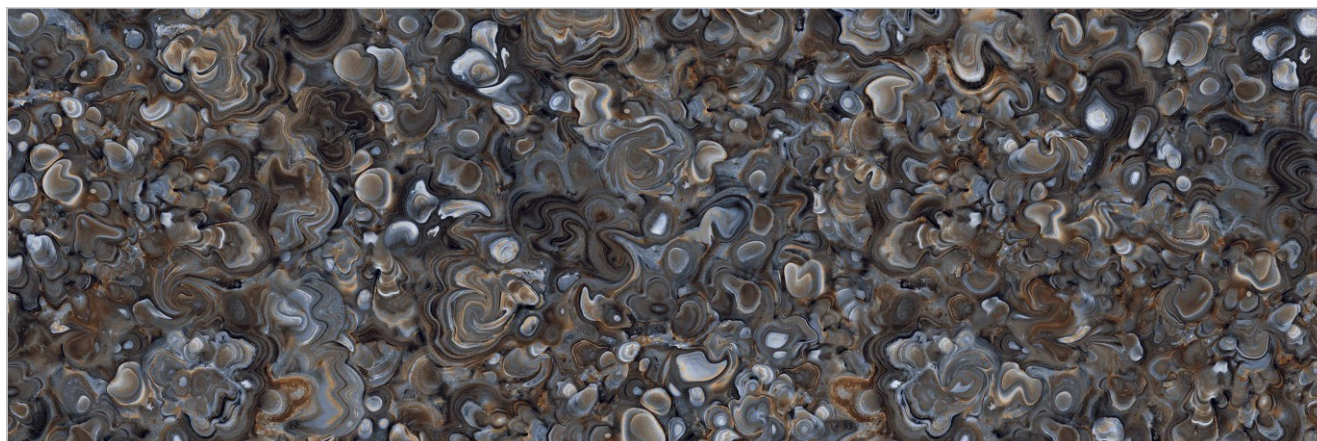

Wash Basin Top

Table Top

Thunder Black

Tobacco Brown

<u>Size</u>	<u>Thickness</u>	<u>Finish</u>	<u>Typology</u>	Face 1
800x2400mm	15mm	Glossy	Colorbody	

Unique Negro

<u>Size</u>	<u>Thickness</u>	<u>Finish</u>	<u>Typology</u>	Face 1
800x2400mm	15mm	Glossy	Colorbody	