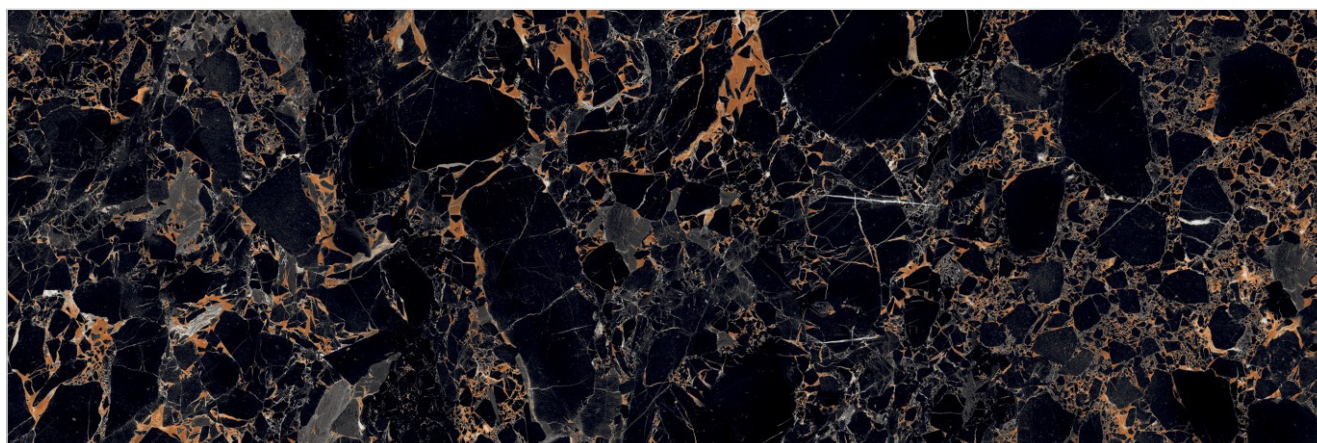

Thunder Black

<u>Size</u>	<u>Thickness</u>	<u>Finish</u>	<u>Typology</u>	Face 2
800x2400mm	15mm	Glossy	Colorbody	

BLACK BODY