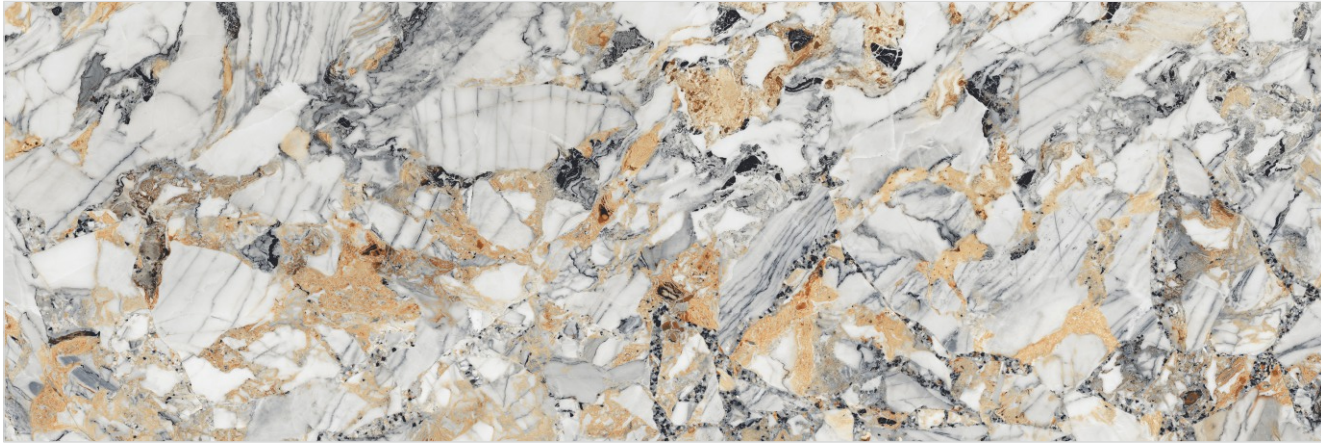

Wash Basin Top

Table Top

Atlantic White

Exotic White

<u>Size</u>	<u>Thickness</u>	<u>Finish</u>	<u>Typology</u>	Face 1
800x2400mm	15mm	Glossy	Colorbody	

Golden Othello

<u>Size</u>	<u>Thickness</u>	<u>Finish</u>	<u>Typology</u>	Face 1
800x2400mm	15mm	Glossy	Colorbody	