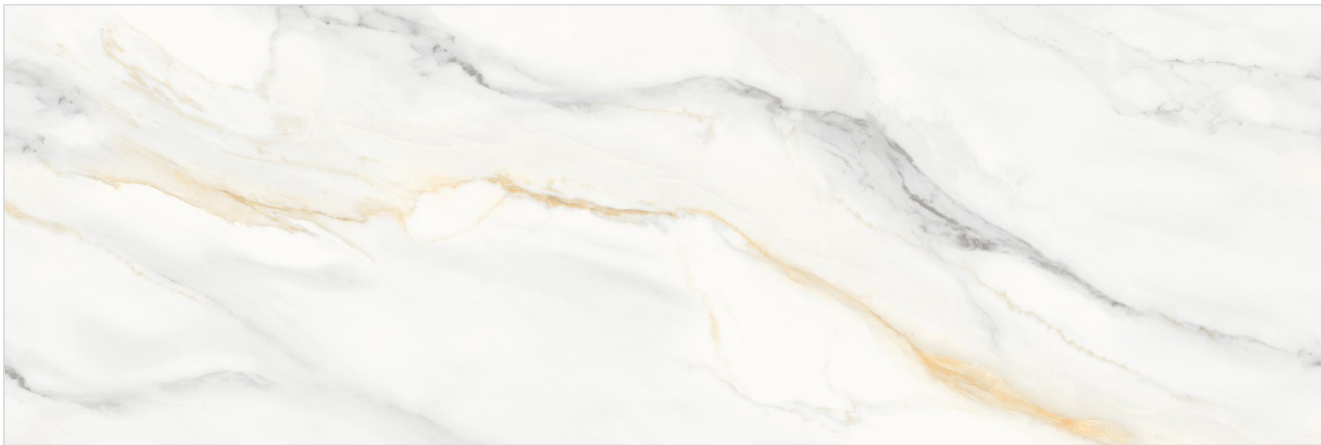

Wash Basin Top

Table Top

Atlantic White

Exotic White

<u>Size</u>	<u>Thickness</u>	<u>Finish</u>	<u>Typology</u>	Face 1
800x2400mm	15mm	Glossy	Colorbody	

Golden Othello

<u>Size</u>	<u>Thickness</u>	<u>Finish</u>	<u>Typology</u>	Face 1
800x2400mm	15mm	Glossy	Colorbody	