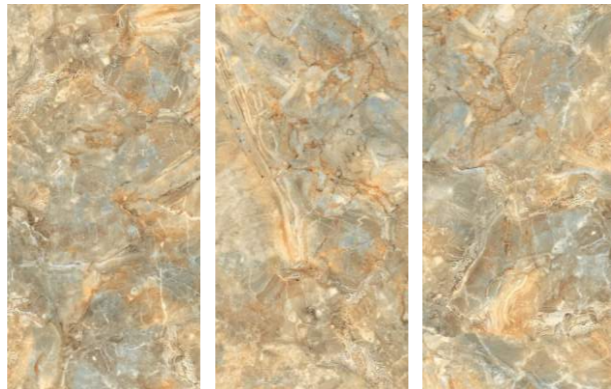

SAHARA PISTA LITE