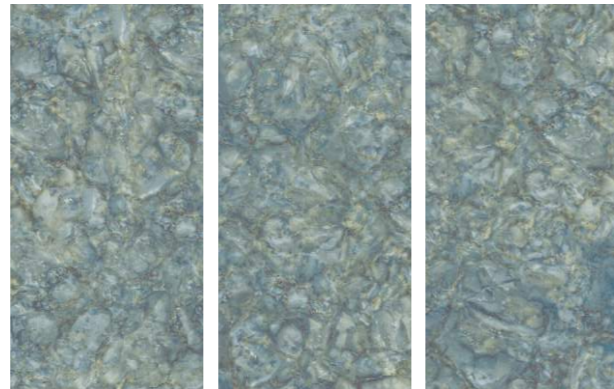

Floor : Trendy Lite / Wall : Trendy Dark
Size : 600x1200mm / Finish : Glossy

Floor : Trendy Lite / Wall : Trendy Dark
Size : 600x1200mm / Finish : Glossy

SUNDAY SKY LITE

SUNDAY SKY

SUPREME LITE

SUPREME

TIME

VEROLA

URBAN LITE

URBAN

VOLGA CREAM

VOLGA GARY

Floor : Volga Gary / Wall : Volga Cream
Size : 600x1200mm / Finish : Glossy

Floor : Volga Gary / Wall : Volga Cream
Size : 600x1200mm / Finish : Glossy

VICTORY DARK