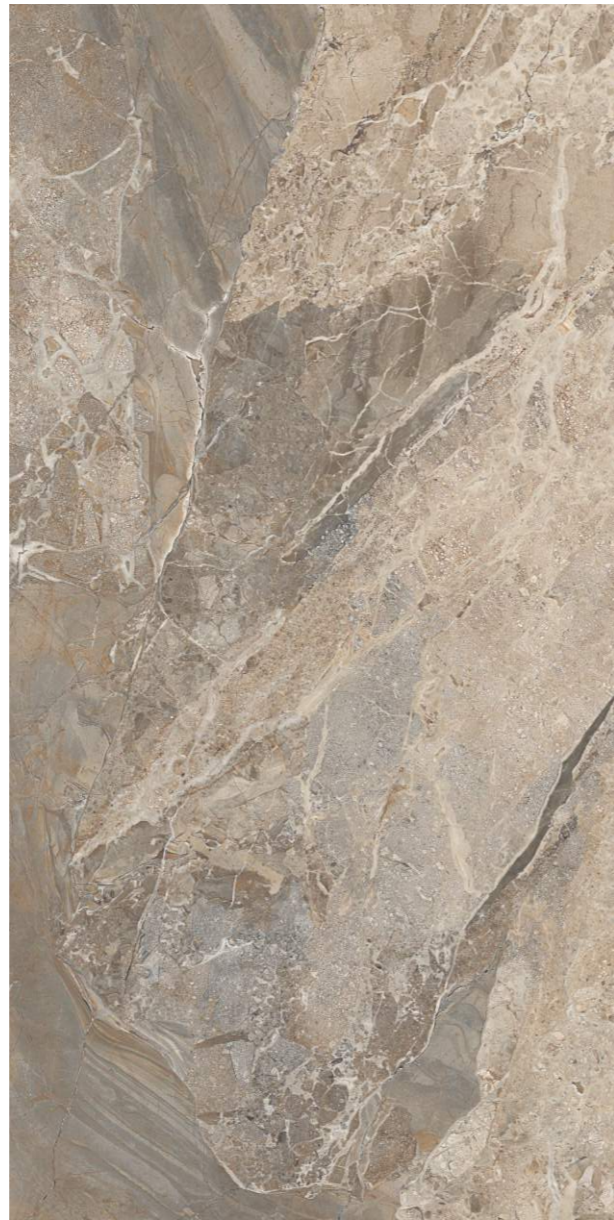

FROZEN SILEVR

GRANIER BROWN

GRANIER GRAY

PISTA ROCK LITE

PISTA ROCK

SAHARA LITE

SAHARA

Floor : Sahara Lite / Wall : Sahara
Size : 600x1200mm / Finish : Glossy