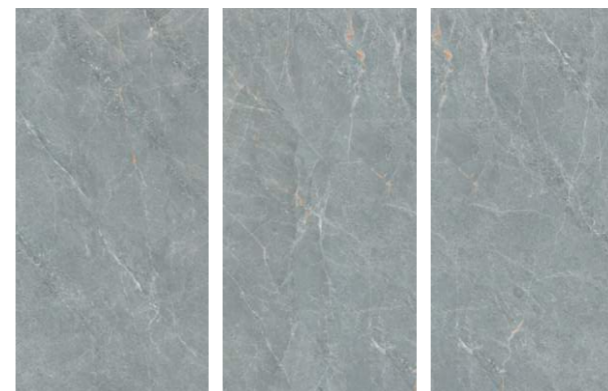

Floor : Sahara Lite / Wall : Sahara
Size : 600x1200mm / Finish : Glossy

RIVE

GRANIER GRAY

SAHARA PISTA LITE

SAHARA PISTA

SODALITE CHOCO

SODALITE GRAY

SODALITE PISTA