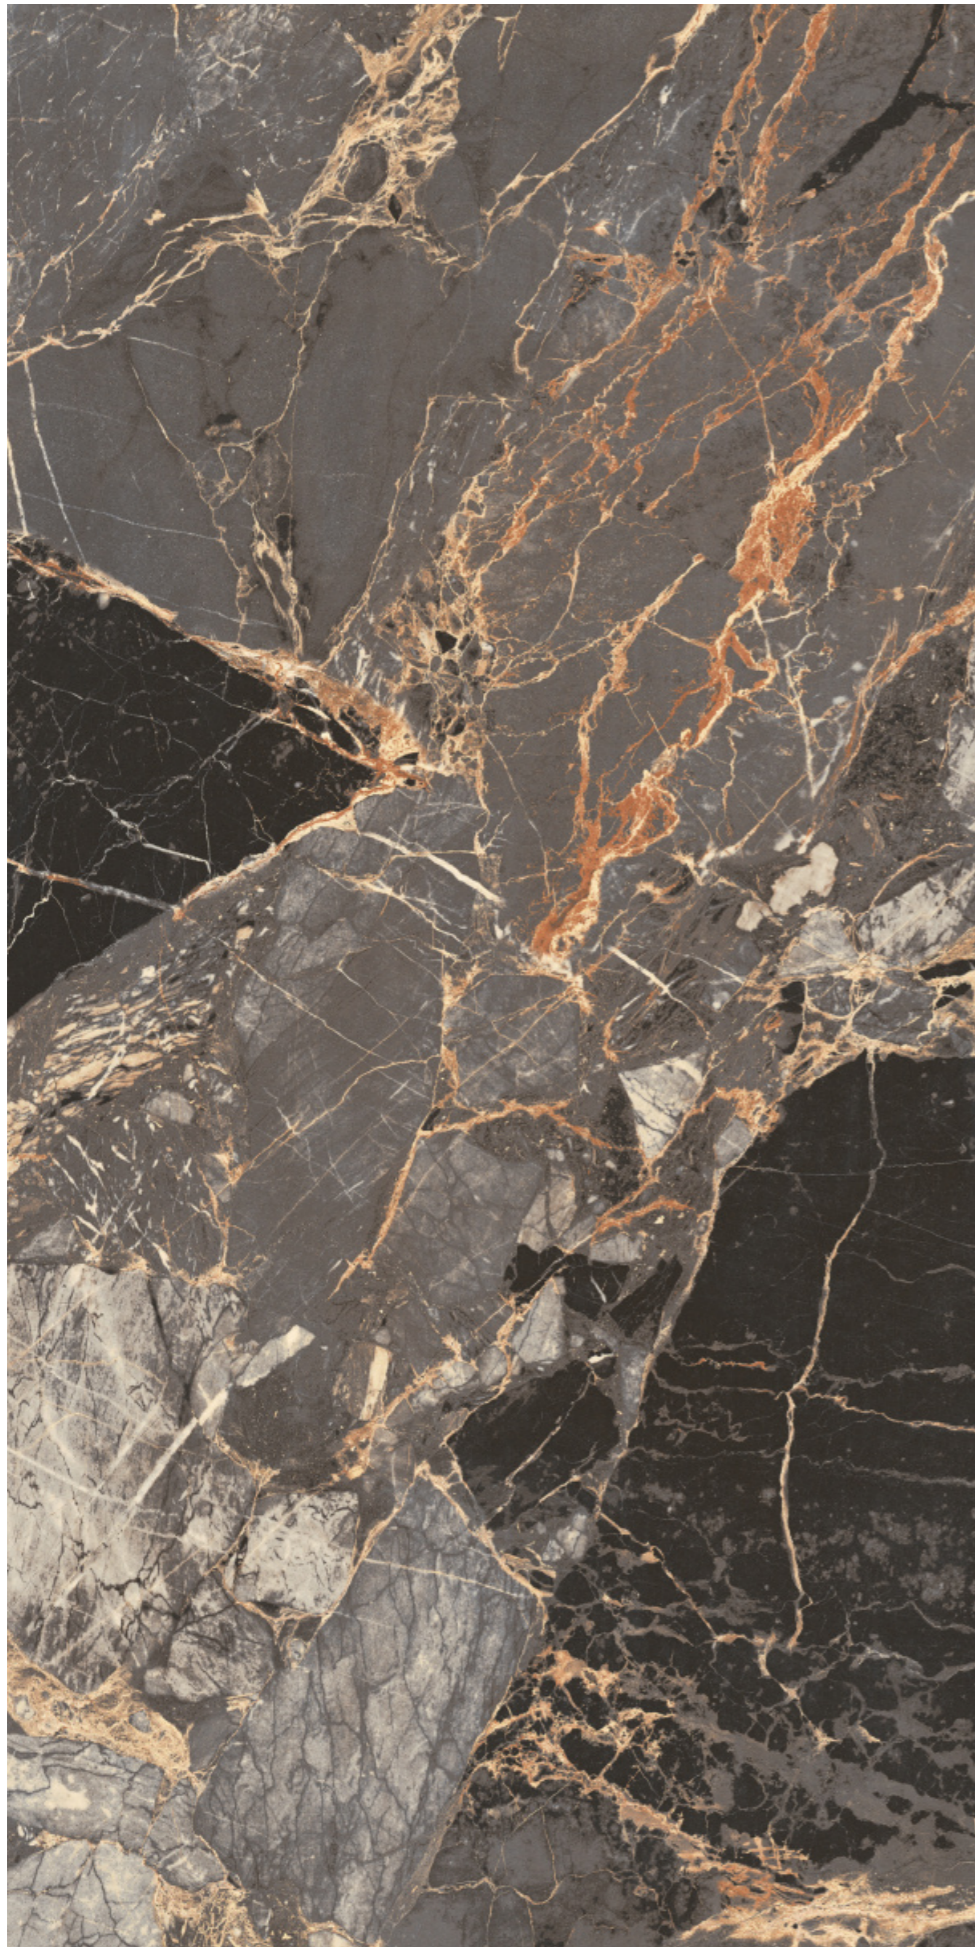

SIZE

**600X
1200MM**

FINISH

**SUPER
HIGH GLOSS**

**Terra
Grés** 
COLLECTION

GLITER BLACK

600x
1200MM

GOLD EMPERADOR