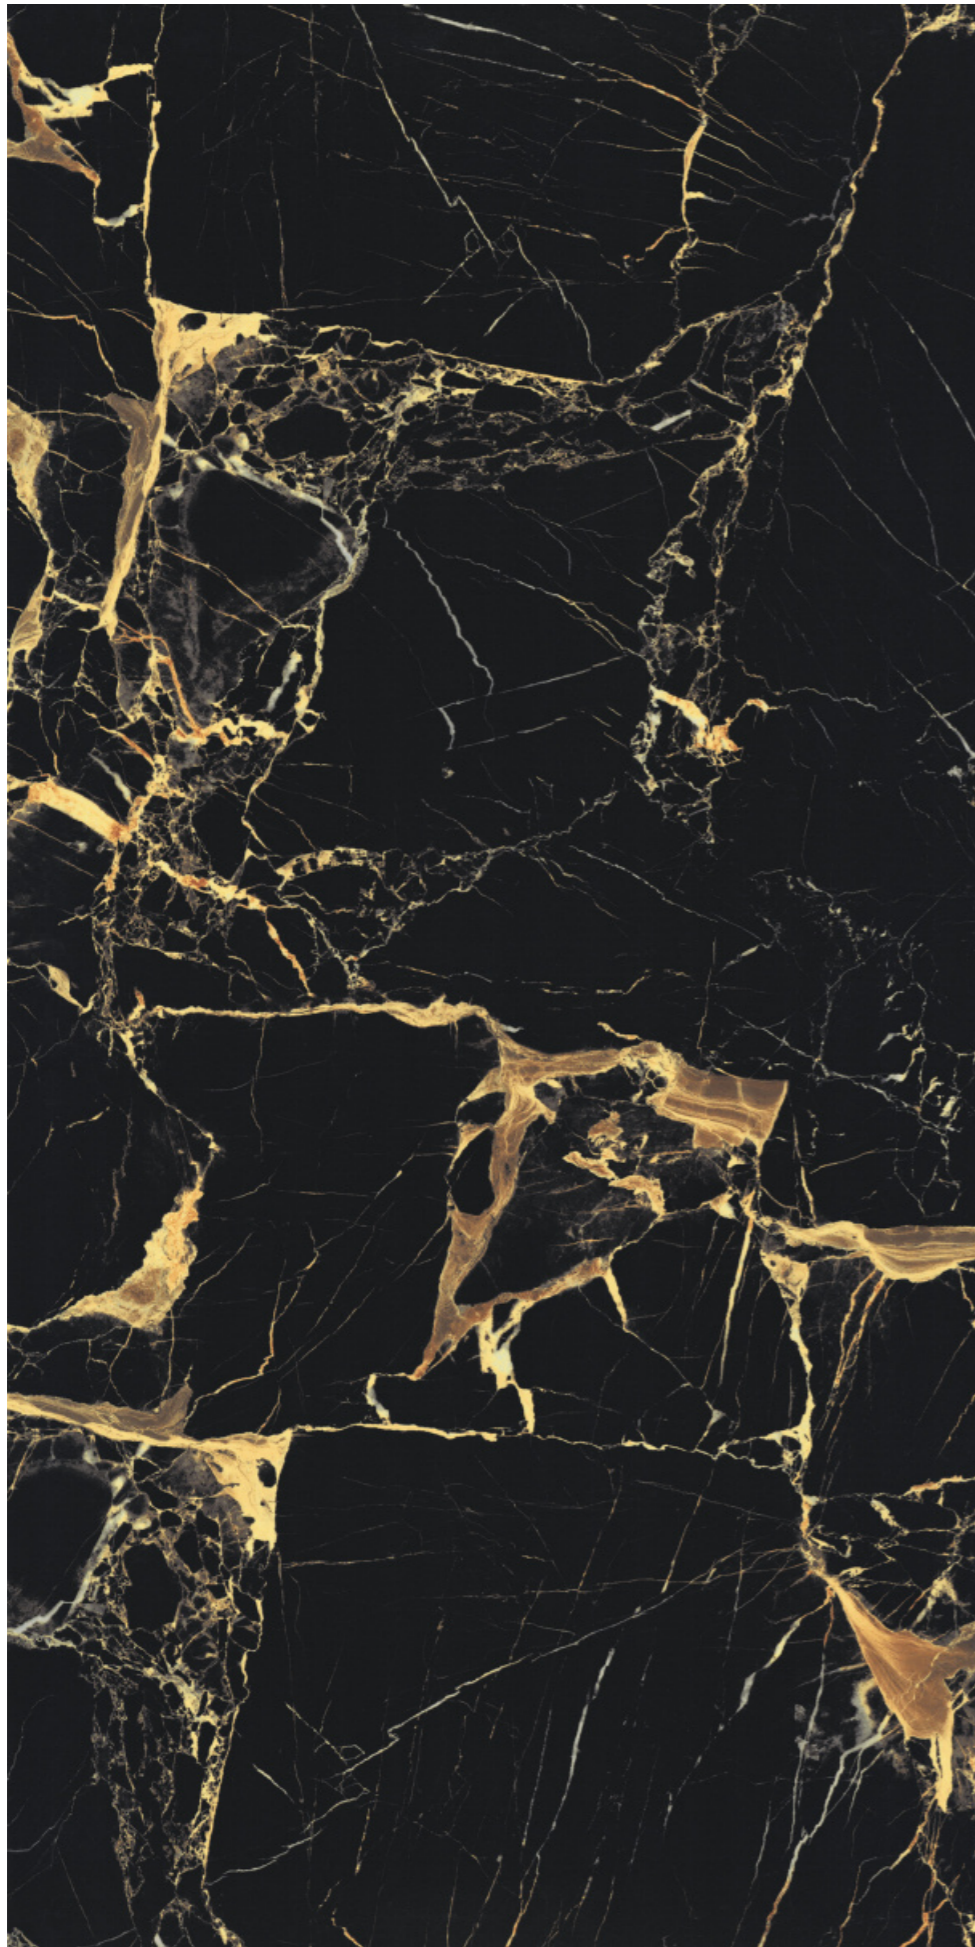

FINISH

**SUPER
HIGH GLOSS**

**Terra
Grés**
COLLECTION

ALASKA BLACK

600x
1200MM

ATLANTIC GOLD

RANDOM 03

DESIGN