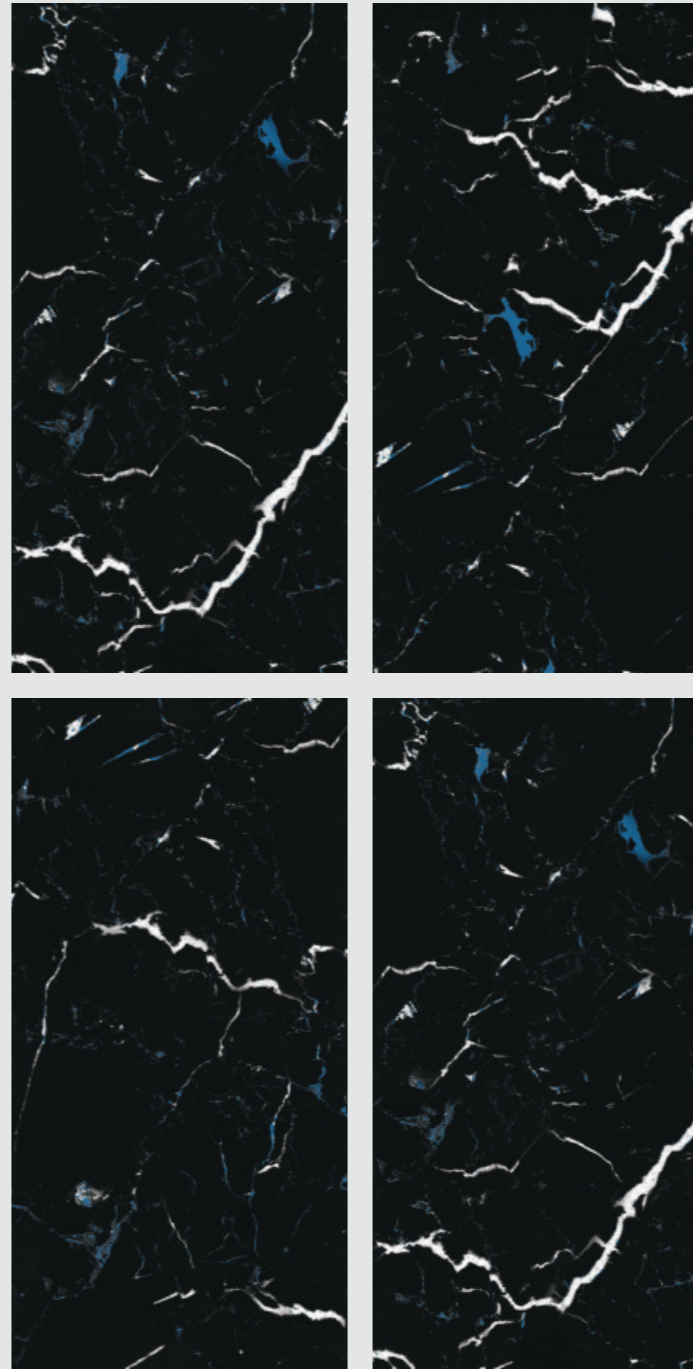

RANDOM 03

DESIGN

**PHOENIX
AQUA**

SIZE

**600X
1200MM**

FINISH

**SUPER
HIGH GLOSS**

**Terra
Grés**
COLLECTION