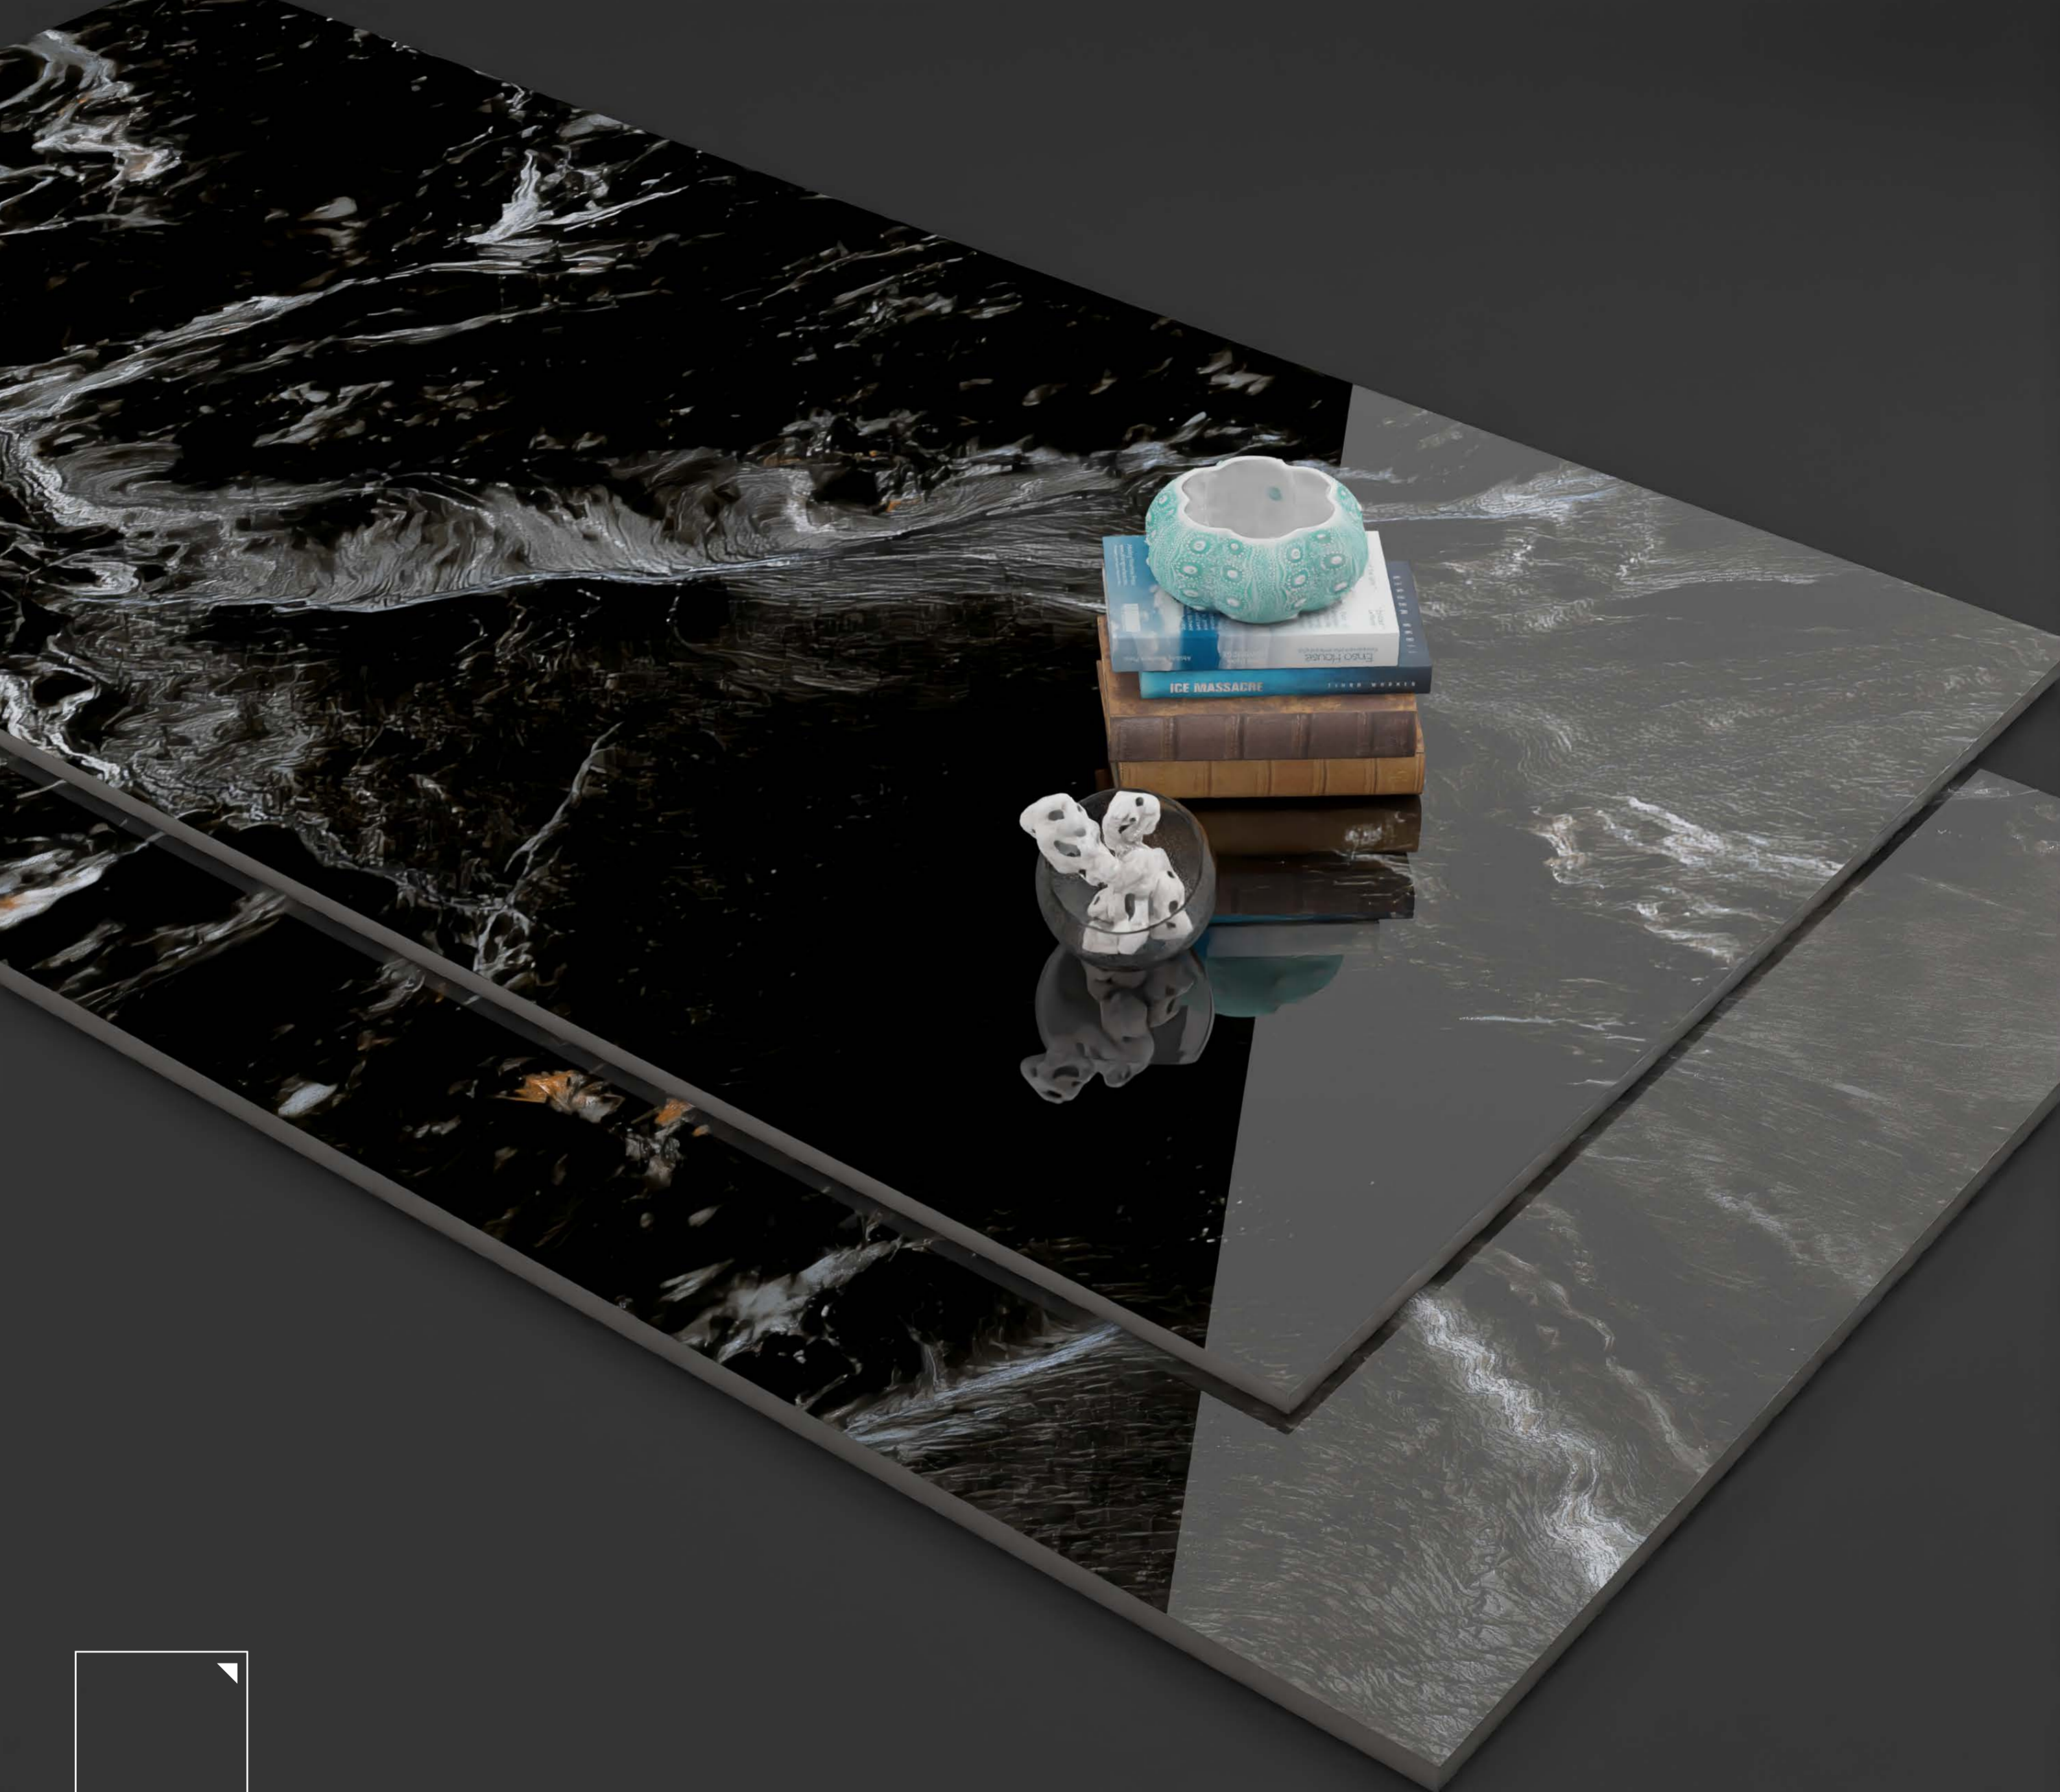

600x
1200MM

GLITER BLACK