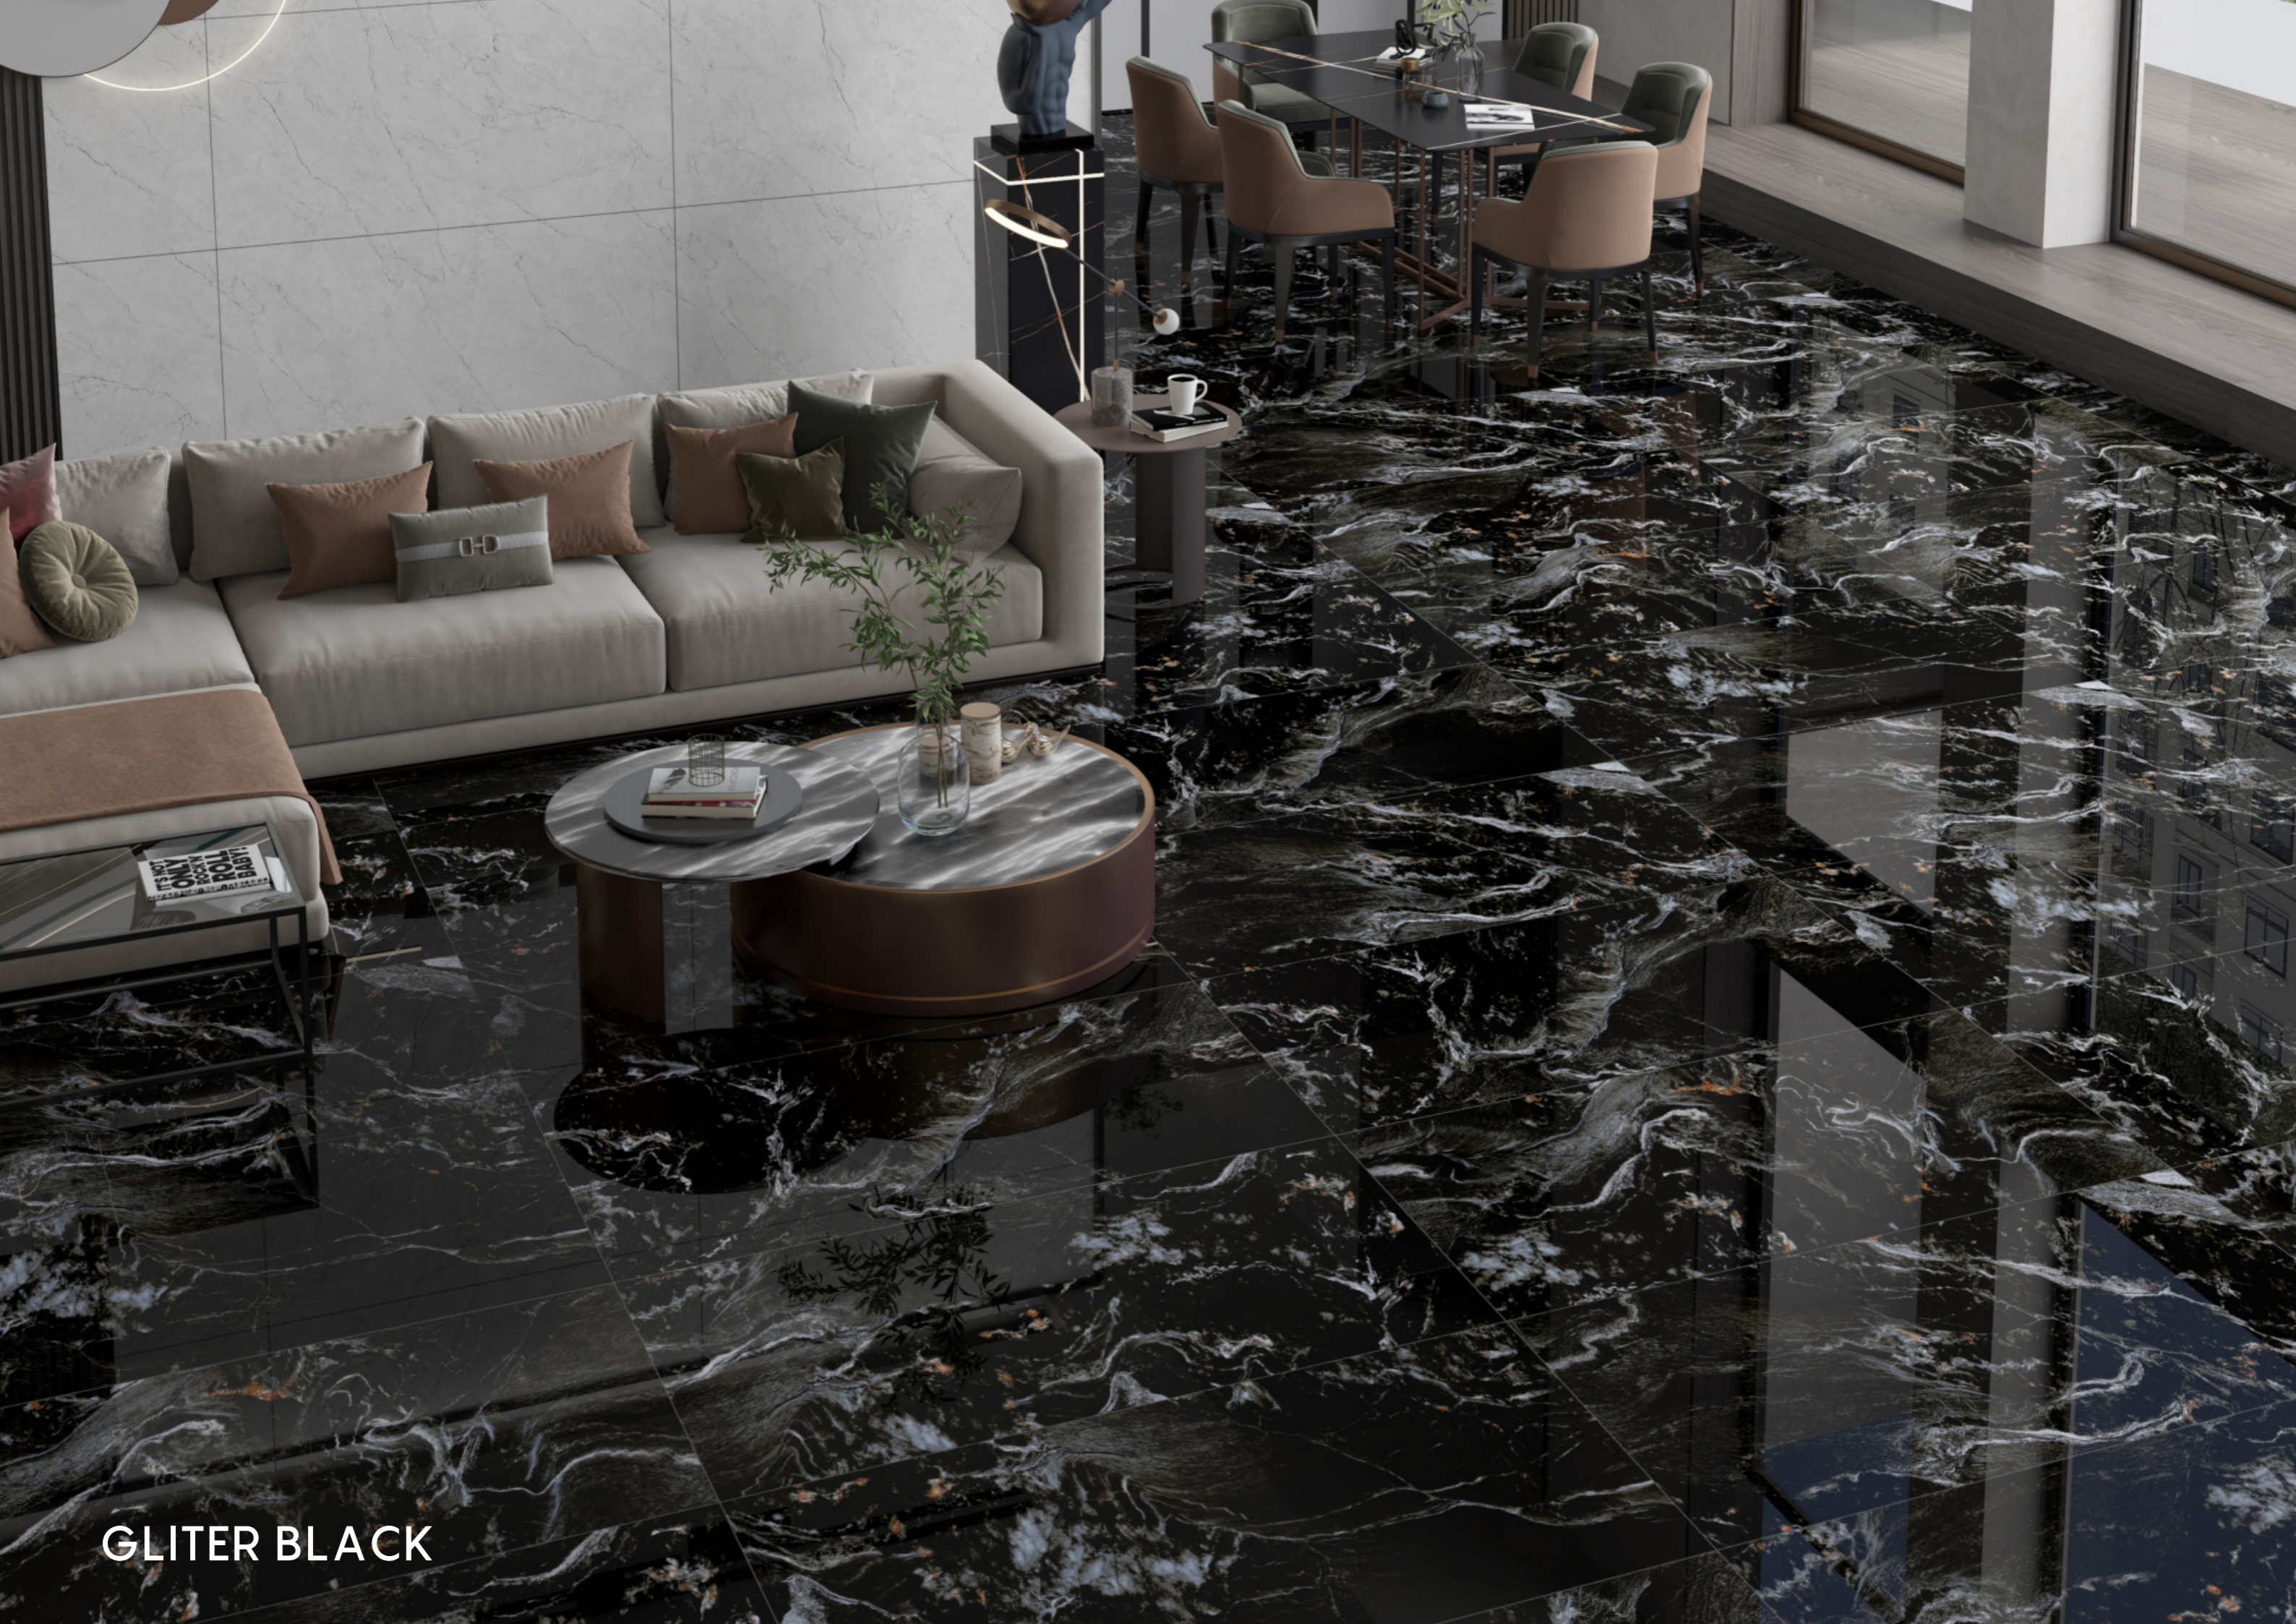

GLITER BLACK