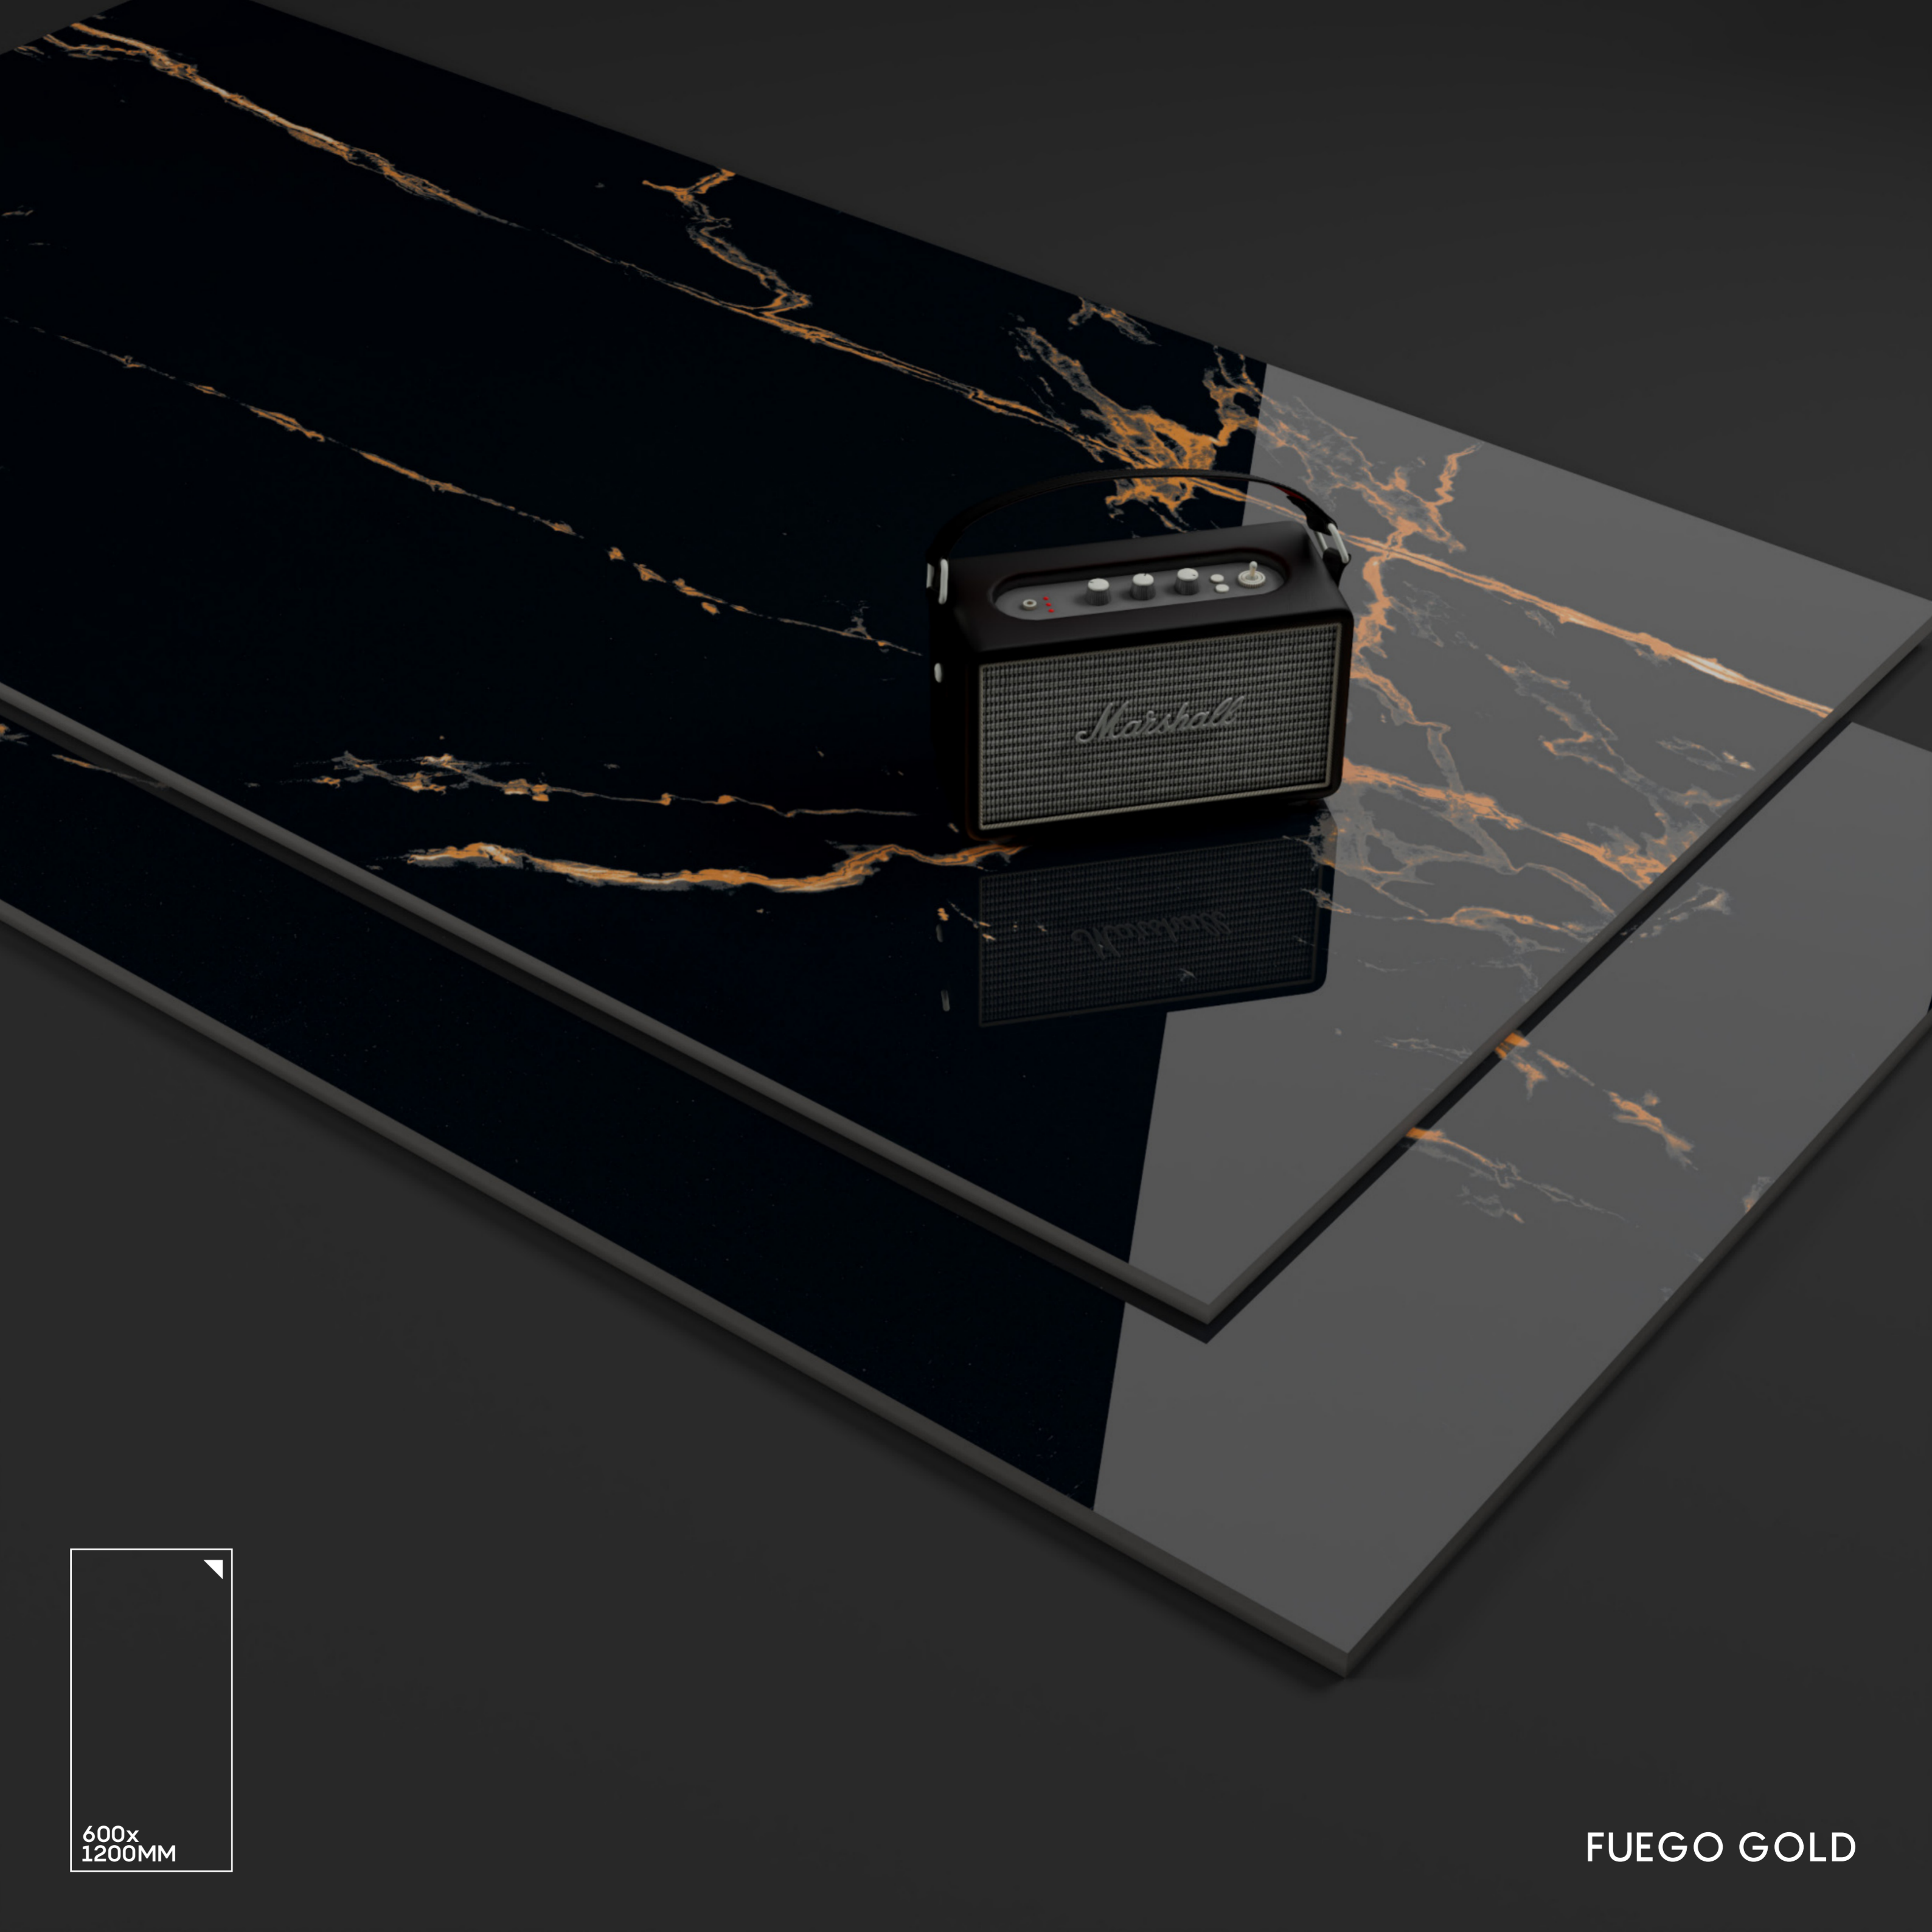

DESIGN

**FLEXPASS
GOLD**

SIZE

**600X
1200MM**

FINISH

**SUPER
HIGH GLOSS**

**Terra
Grés** 
COLLECTION

FLEXO GOLD

600x
1200MM

FUEGO GOLD

DESIGN

**FUEGO
GOLD**

SIZE

**600X
1200MM**

FINISH

**SUPER
HIGH GLOSS**