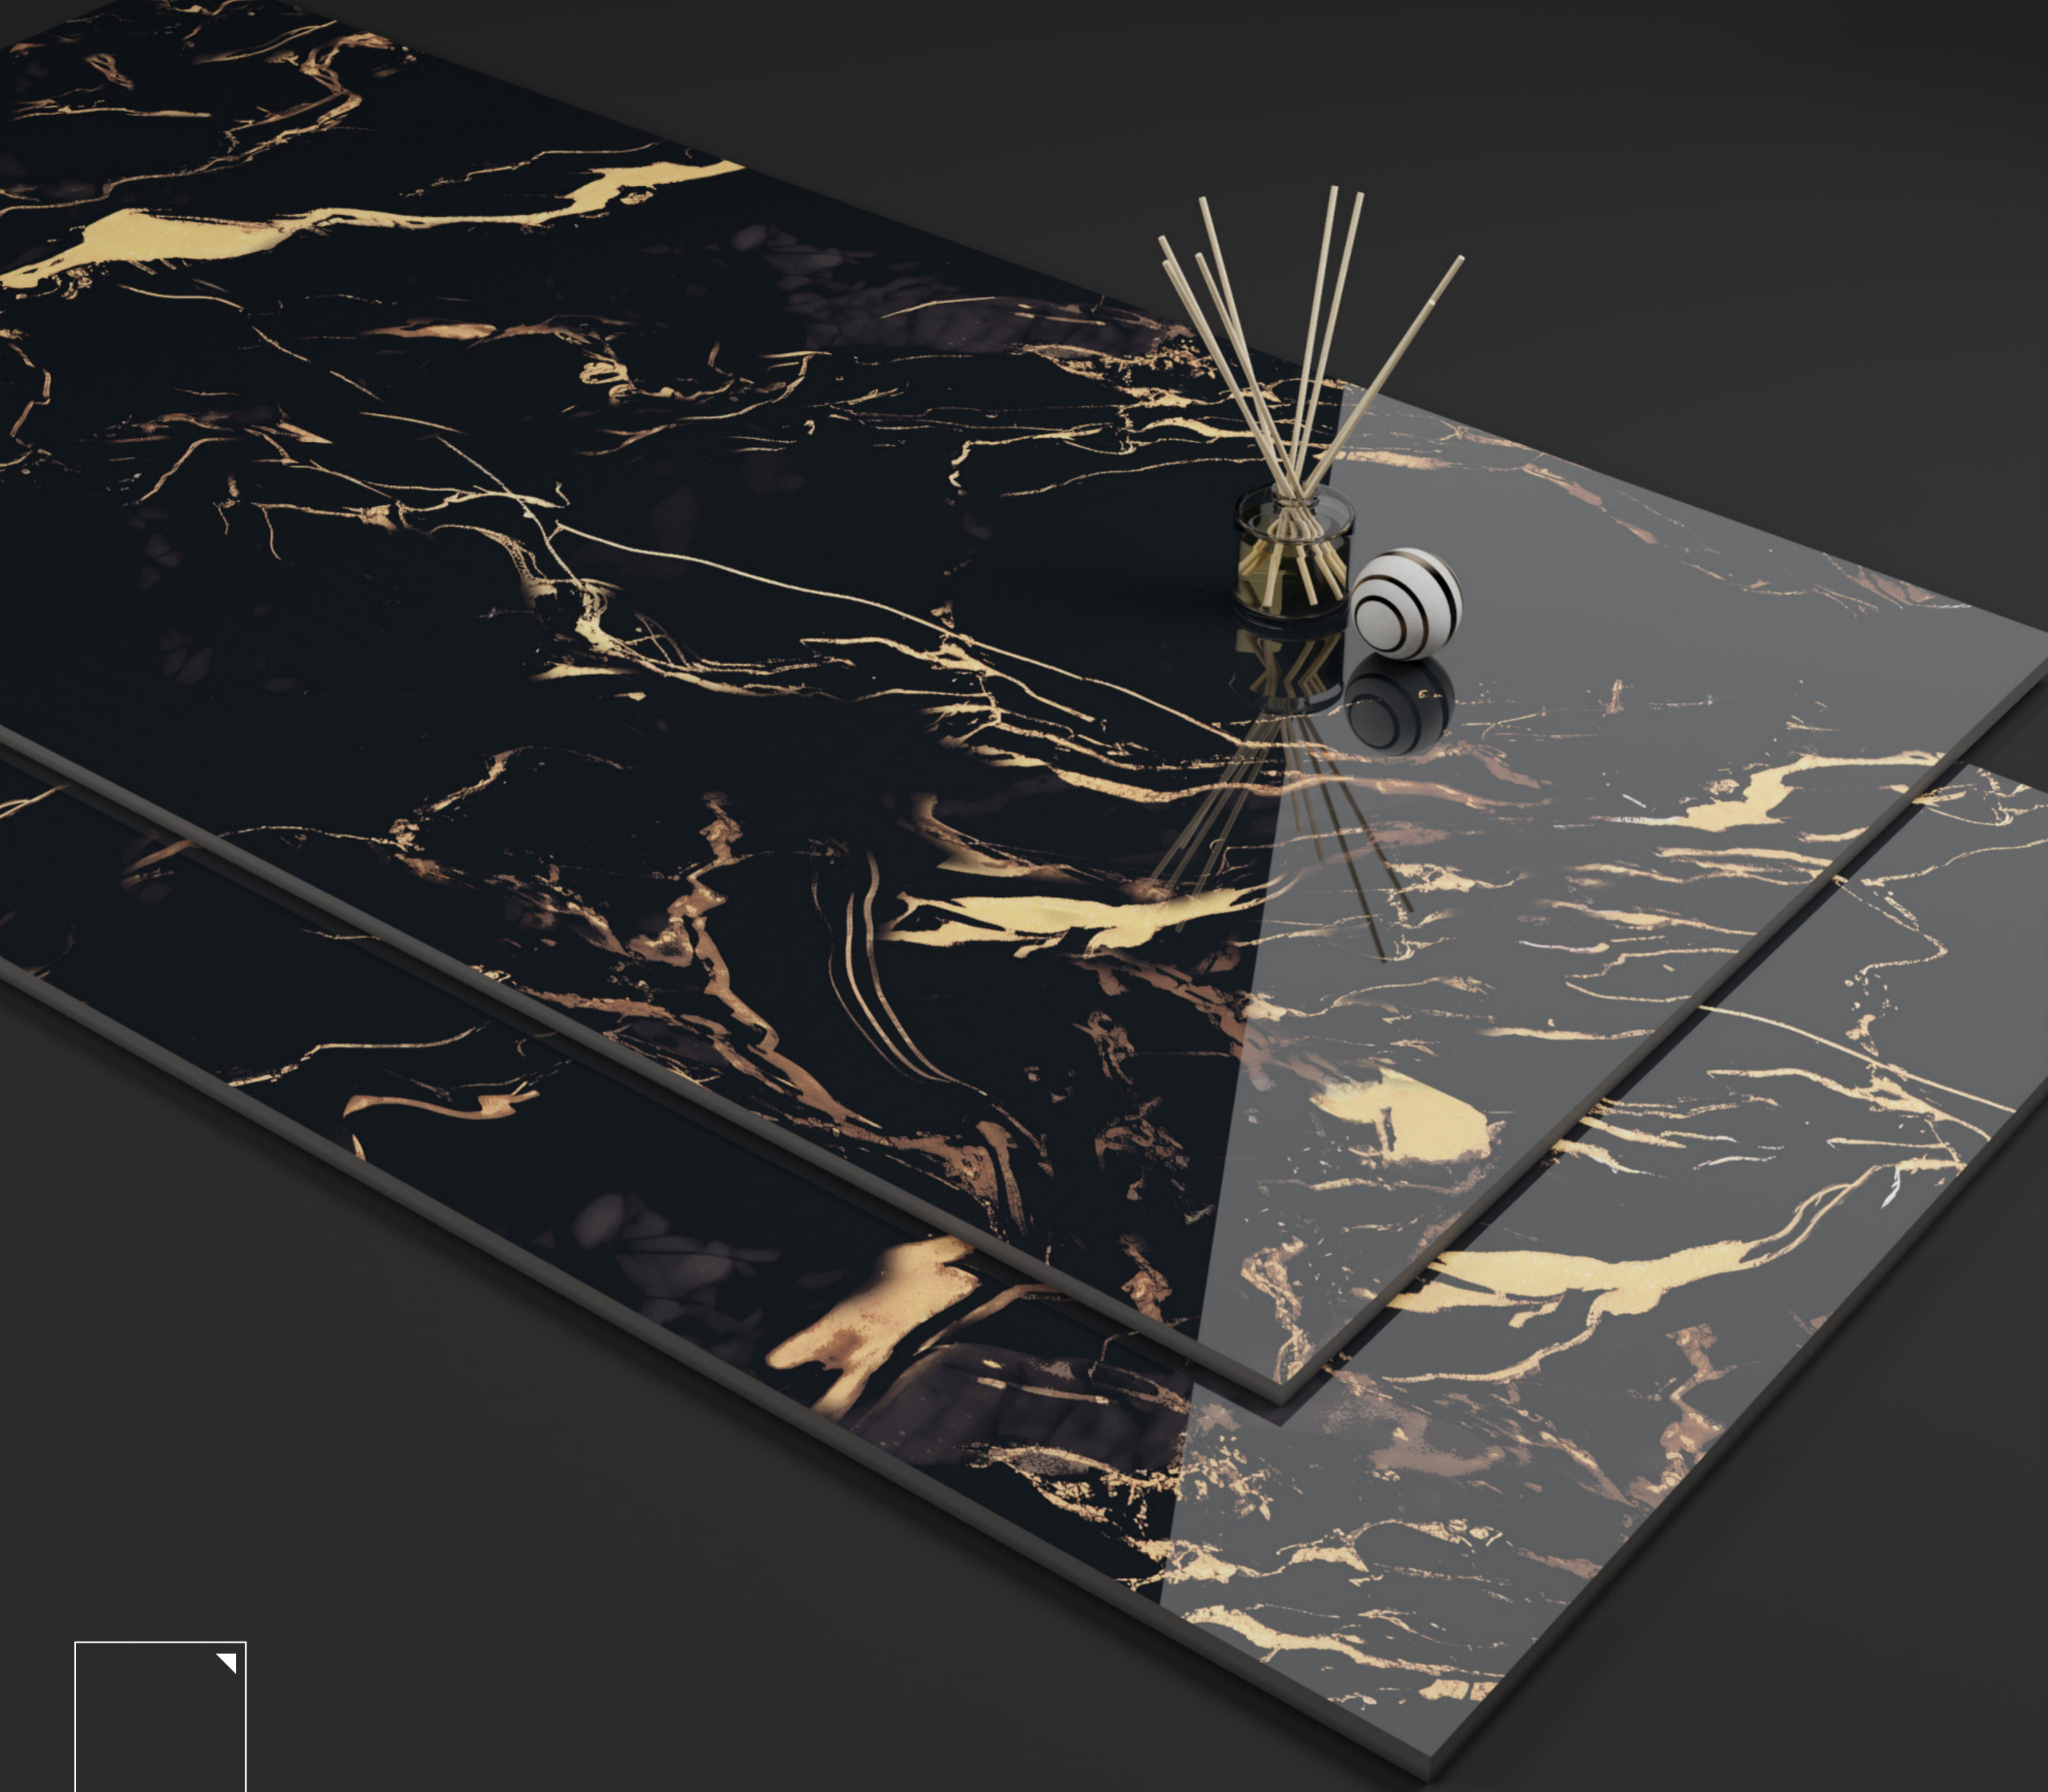

**600X
1200MM**

FINISH

**SUPER
HIGH GLOSS**

**Terra
Grés**
COLLECTION

FELICITA BLUE

600x
1200MM

FLEXO GOLD

RANDOM 03

DESIGN

**FLEXPASS
GOLD**

SIZE

**600X
1200MM**

FINISH

**SUPER
HIGH GLOSS**

**Terra
Grés** 
COLLECTION

FLEXO GOLD