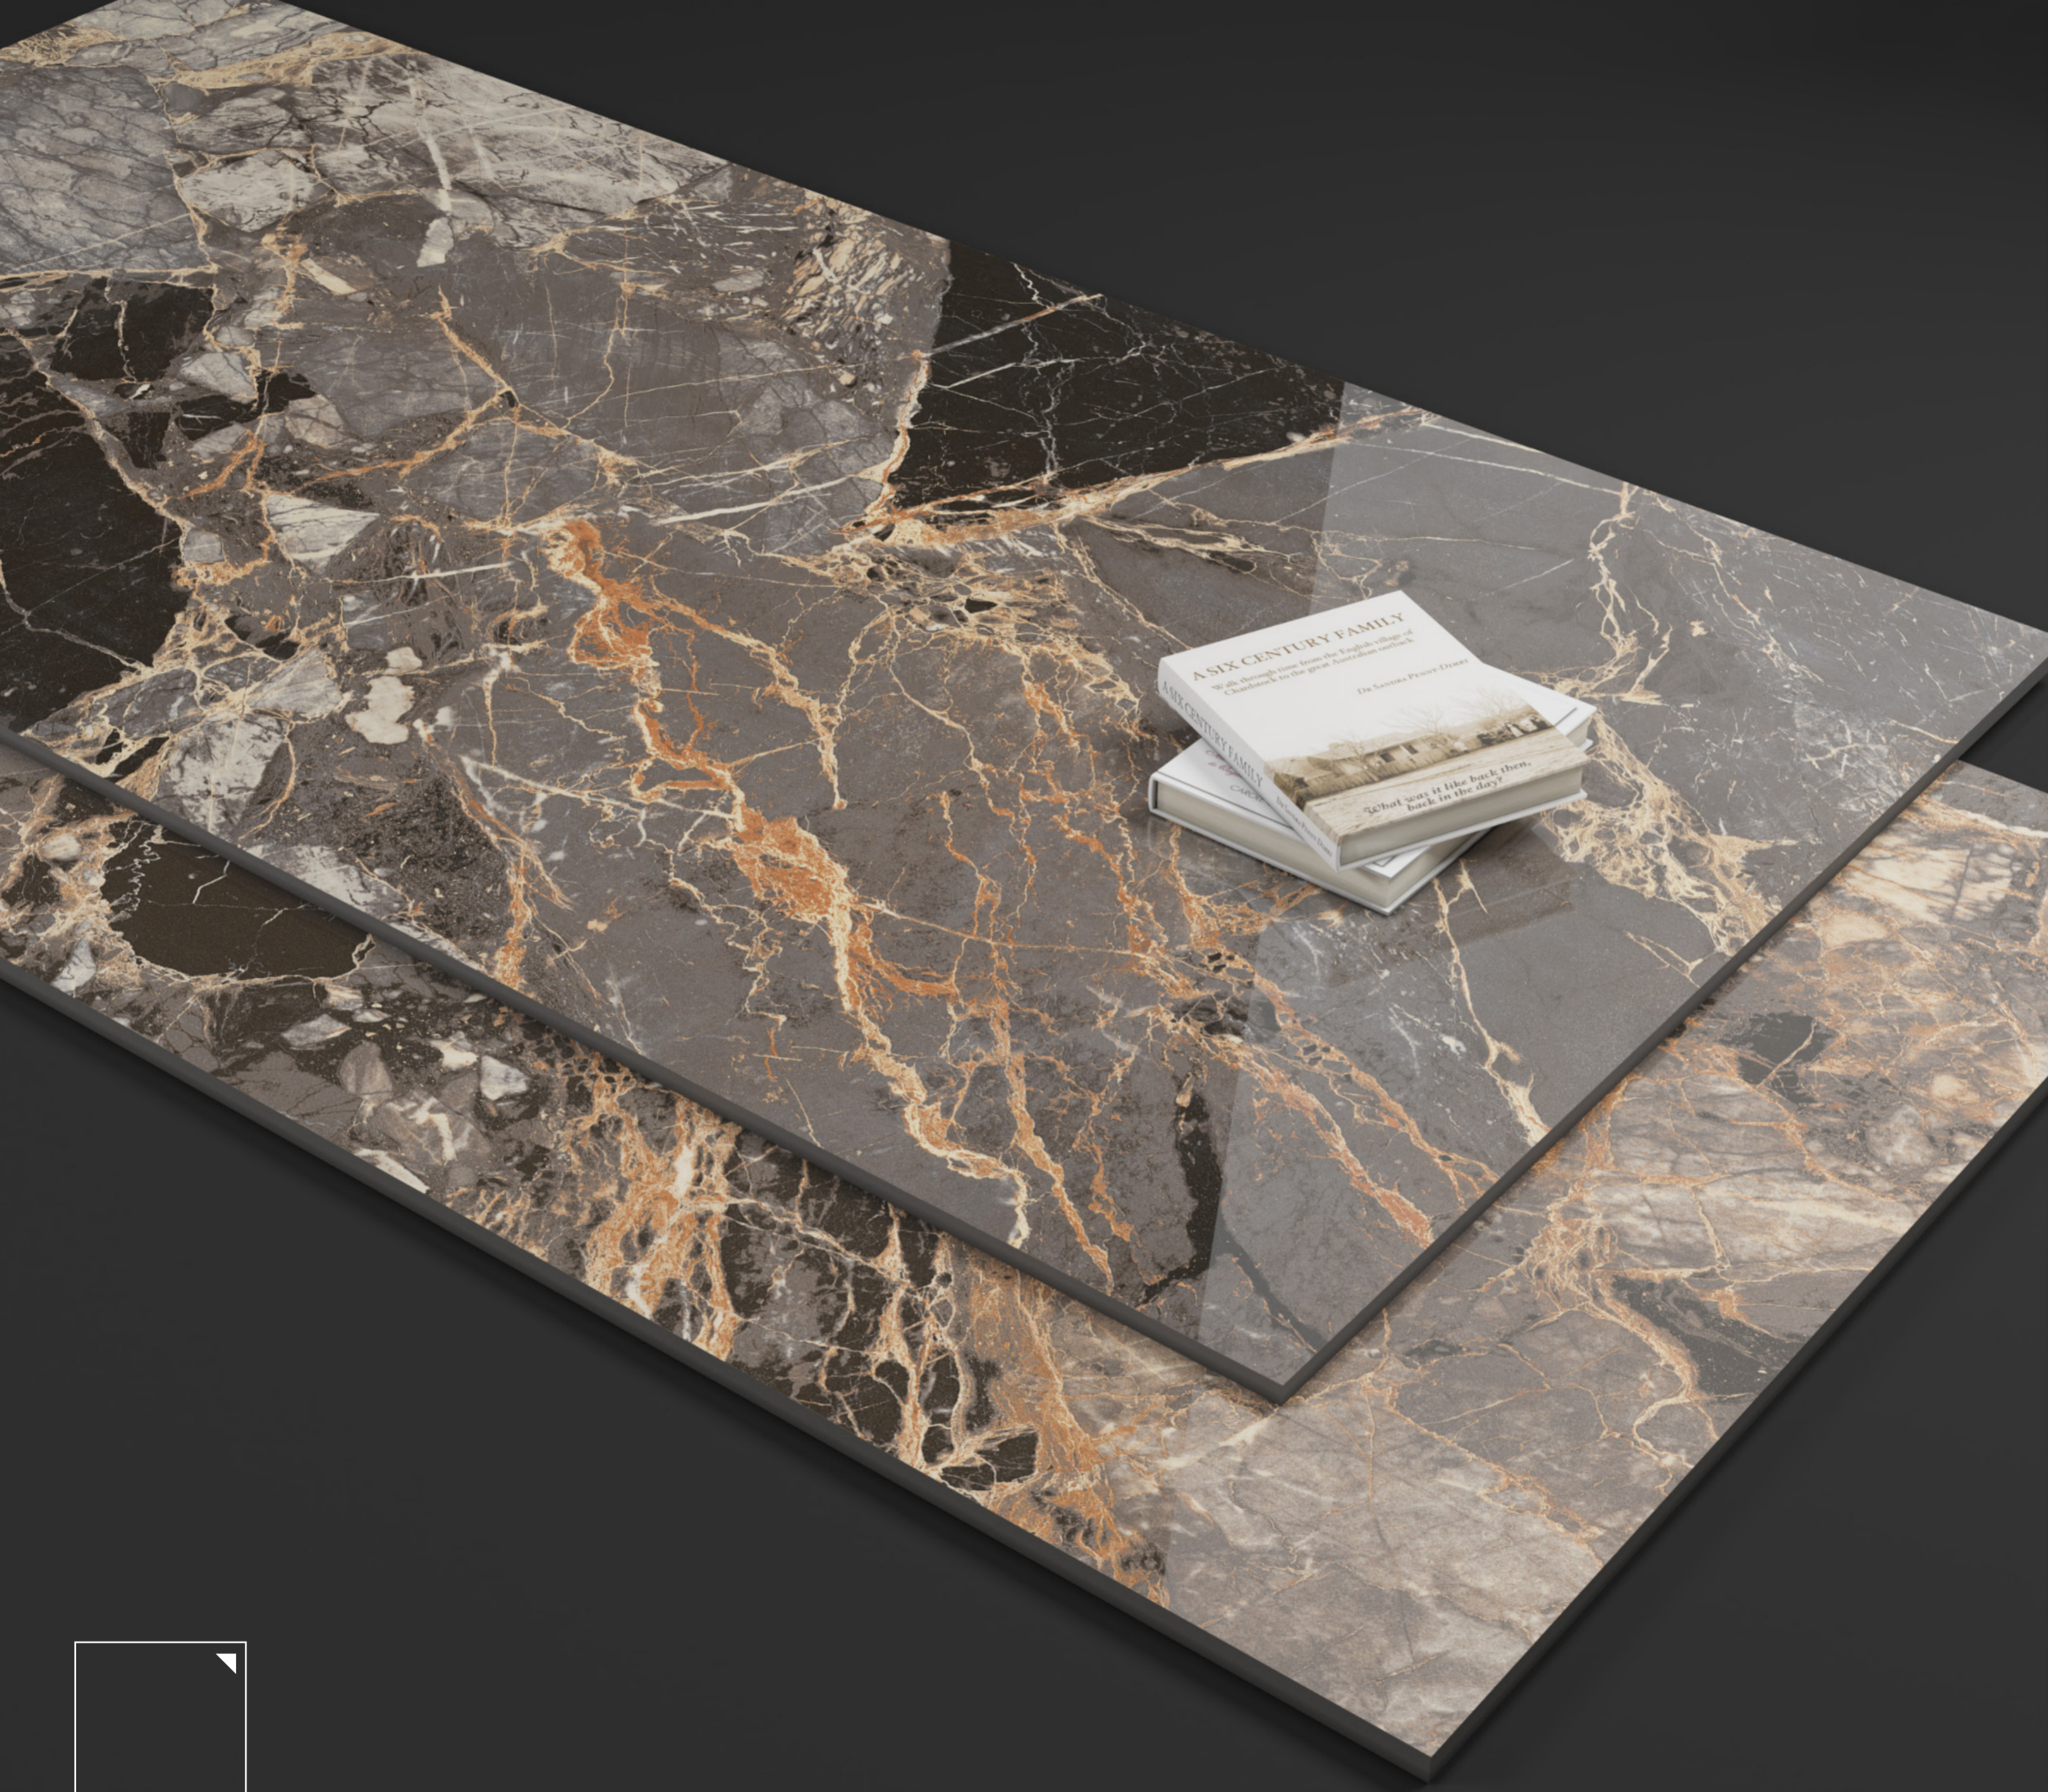

SIZE

**600X
1200MM**

FINISH

**SUPER
HIGH GLOSS**

**Terra
Grés** 
COLLECTION

GLITER BLACK

600x
1200MM

GOLD EMPERADOR