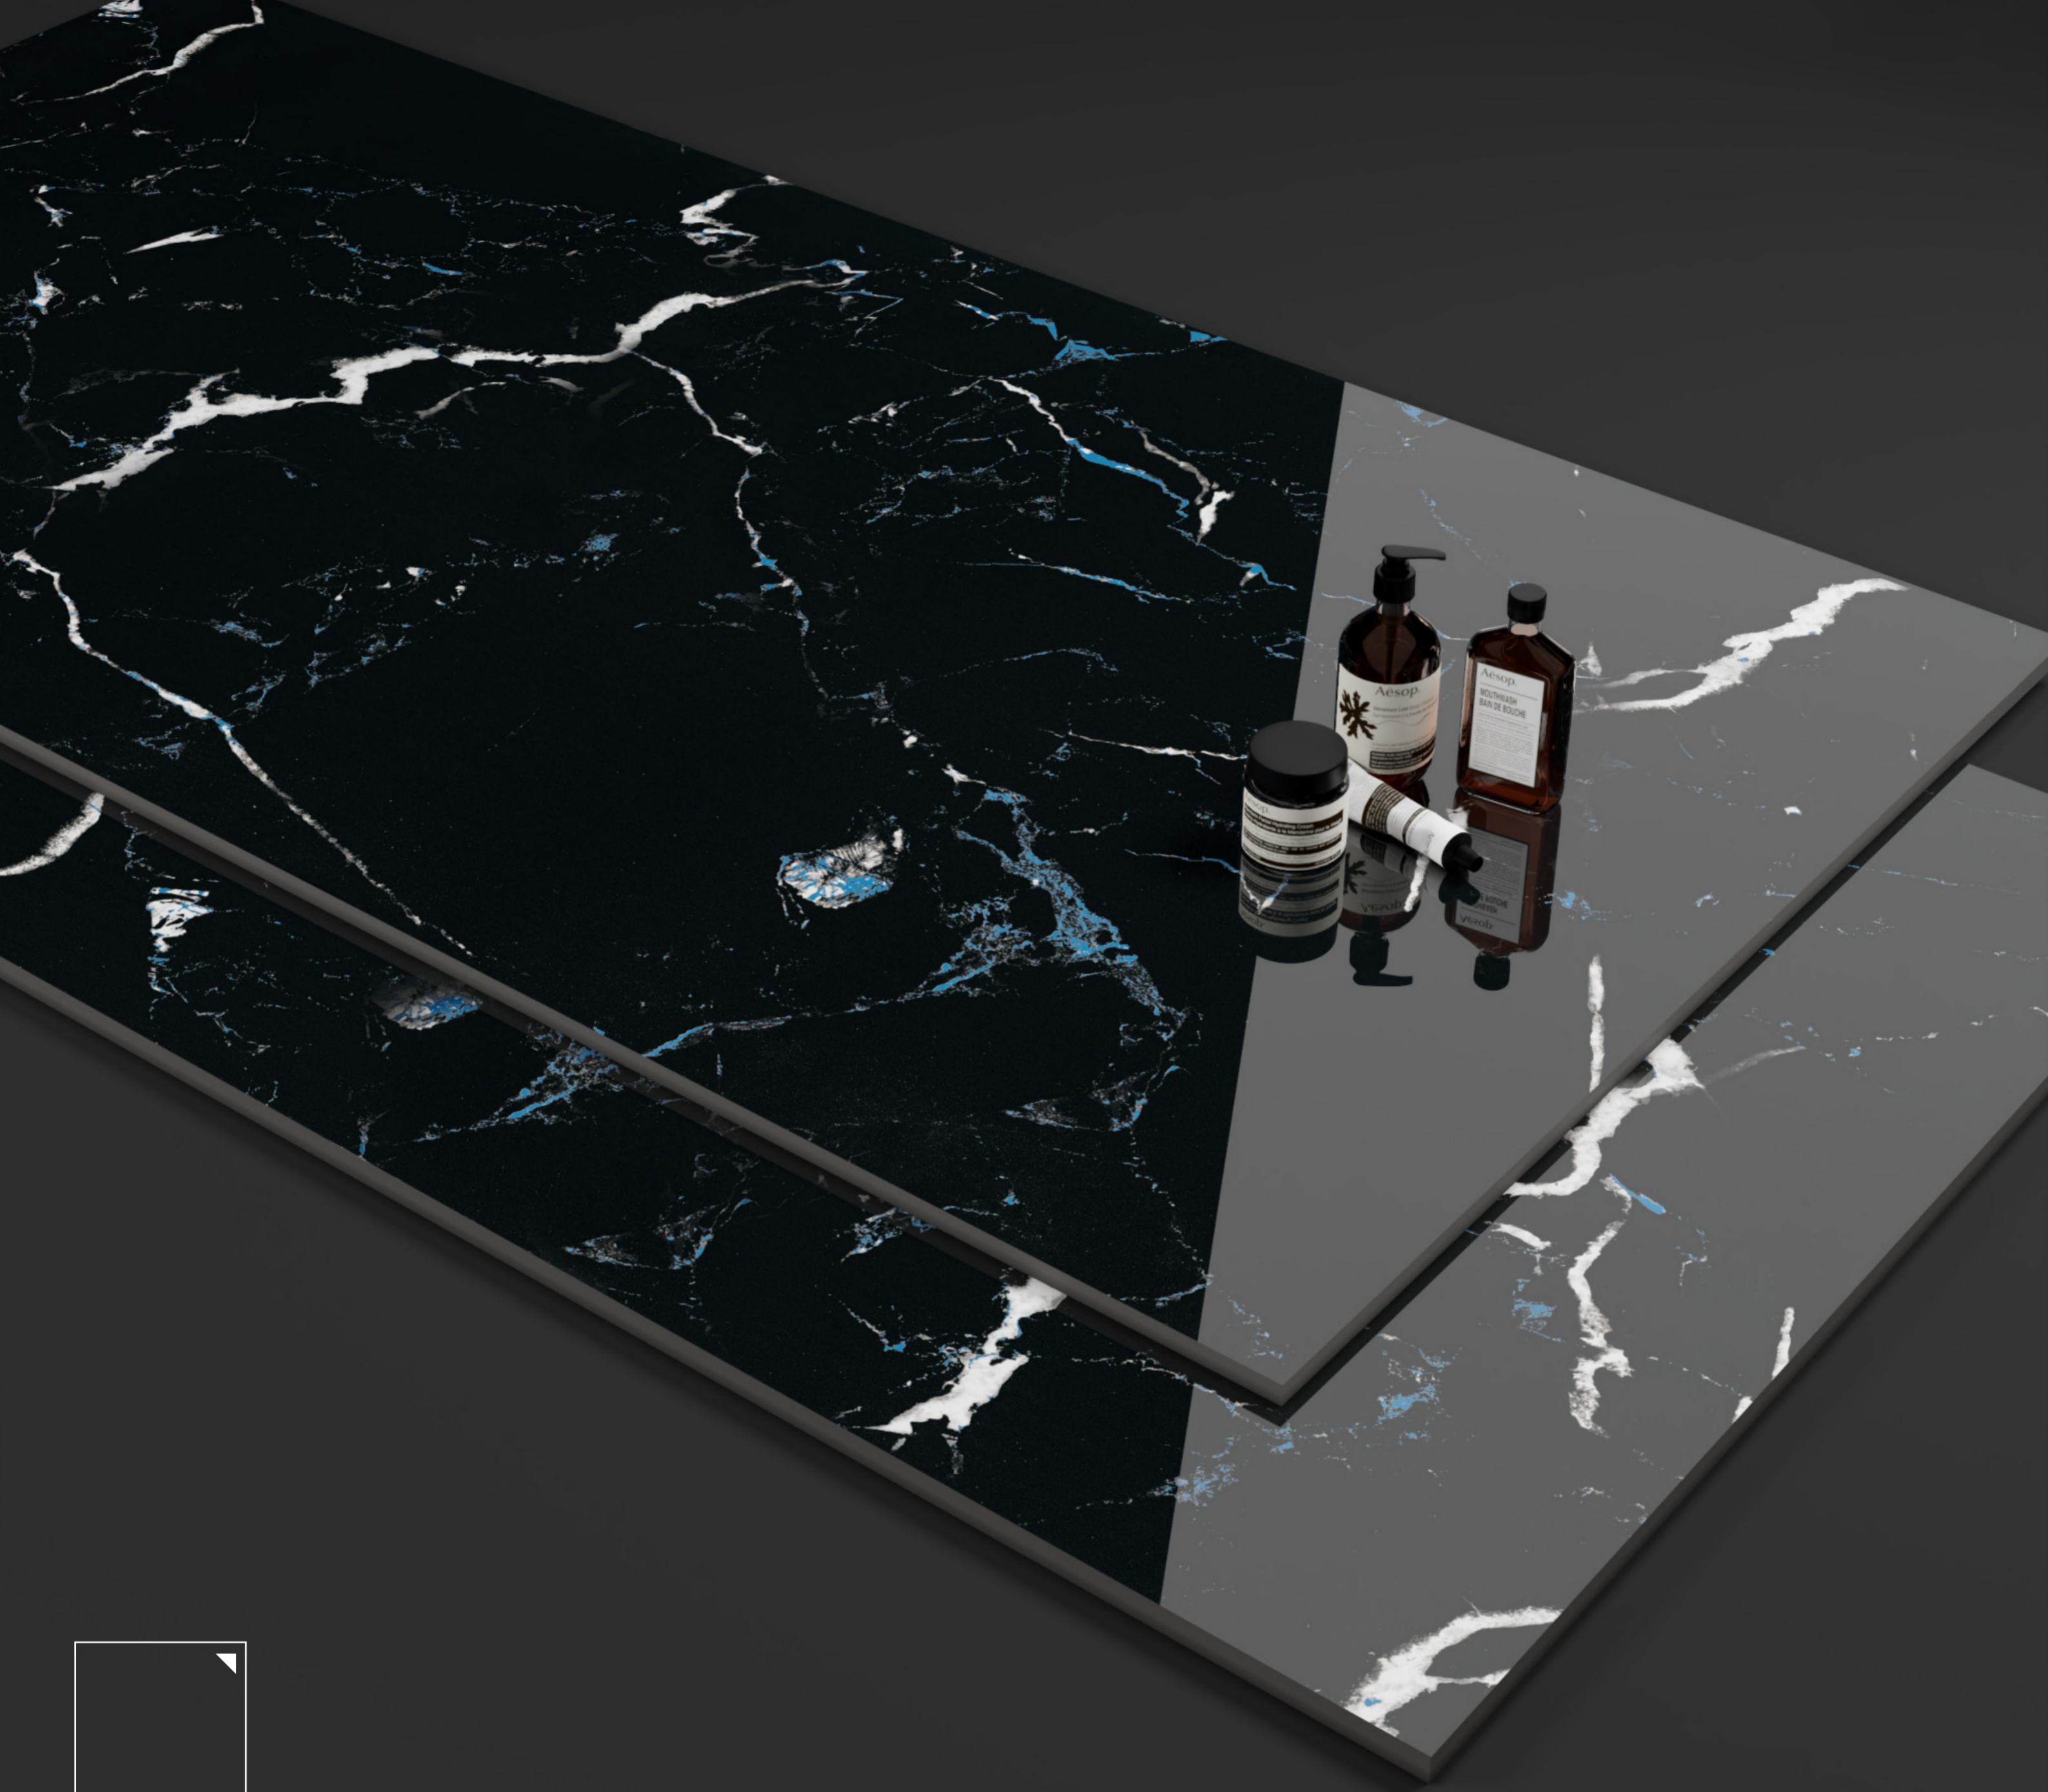

DESIGN

**ONICE
LAVA**

SIZE

**600X
1200MM**

FINISH

**SUPER
HIGH GLOSS**

**Terra
Grés**
COLLECTION

ONICE LAVA