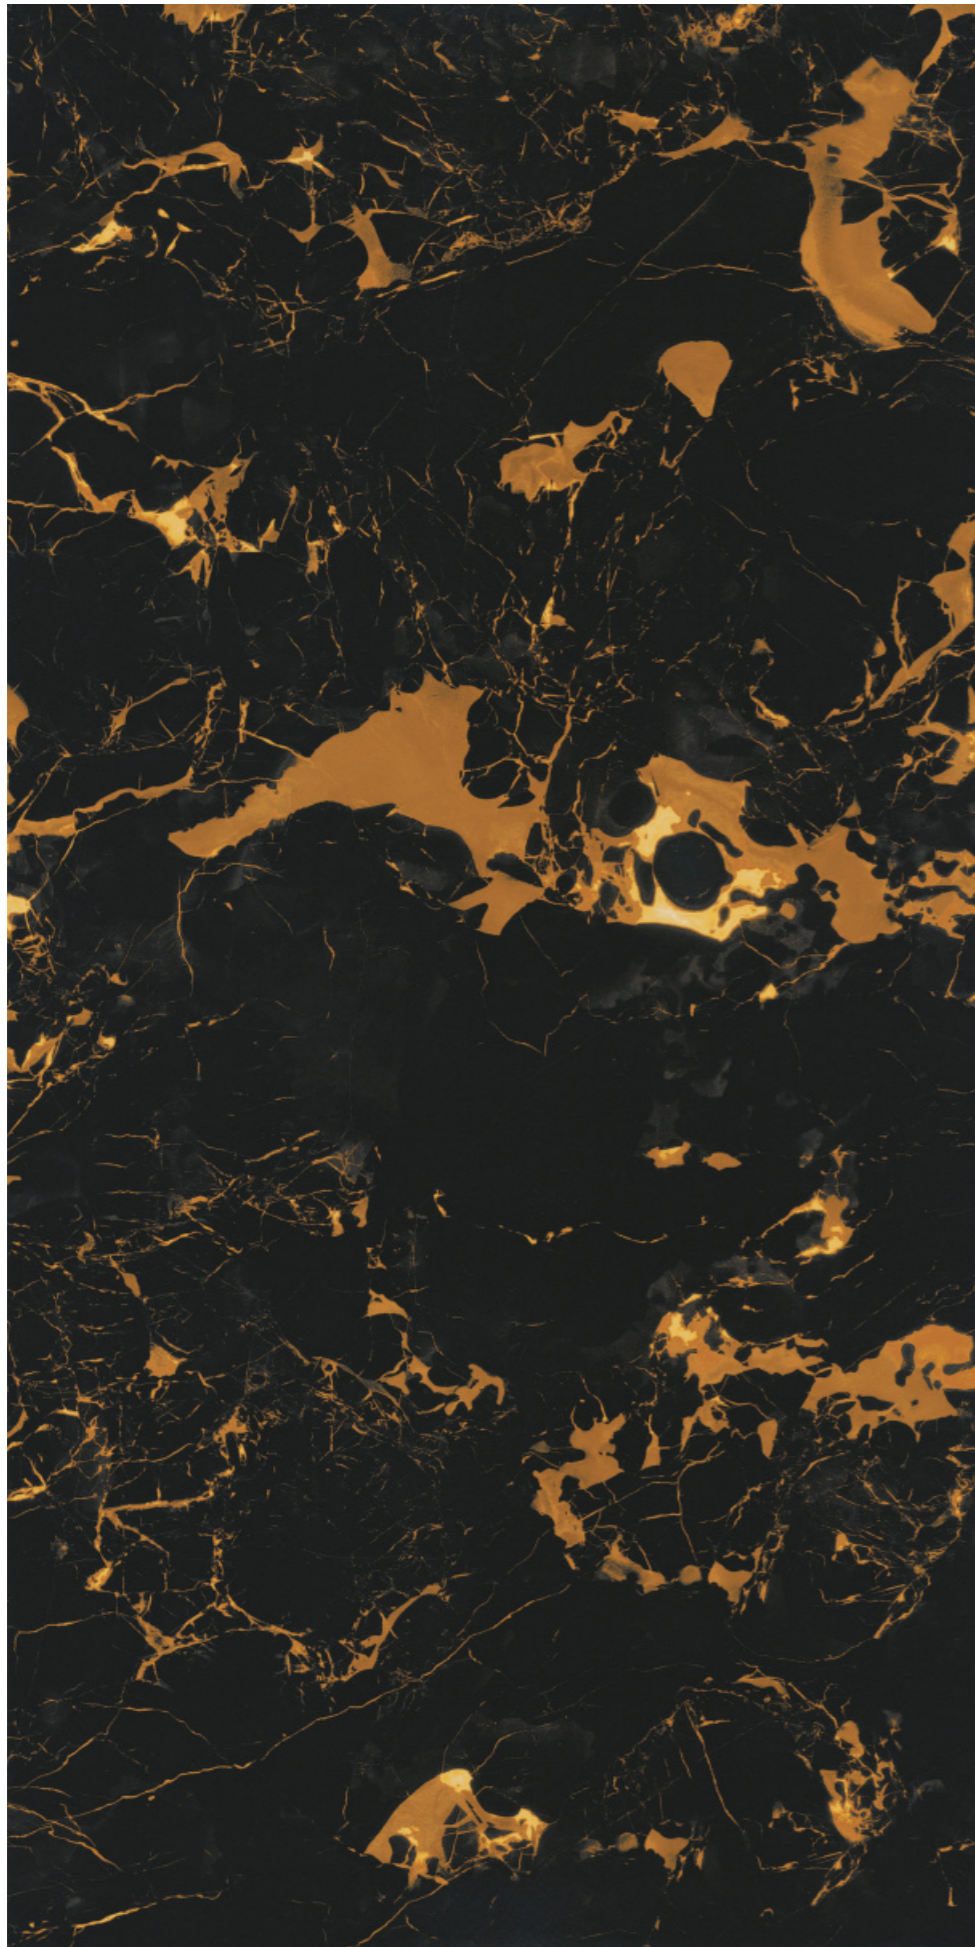

**SUPER
HIGH GLOSS**

**Terra
Grés**
COLLECTION

PHOENIX AQUA

600x
1200MM

PORTORO GOLD

RANDOM 03

DESIGN

**PORTORO
GOLD**