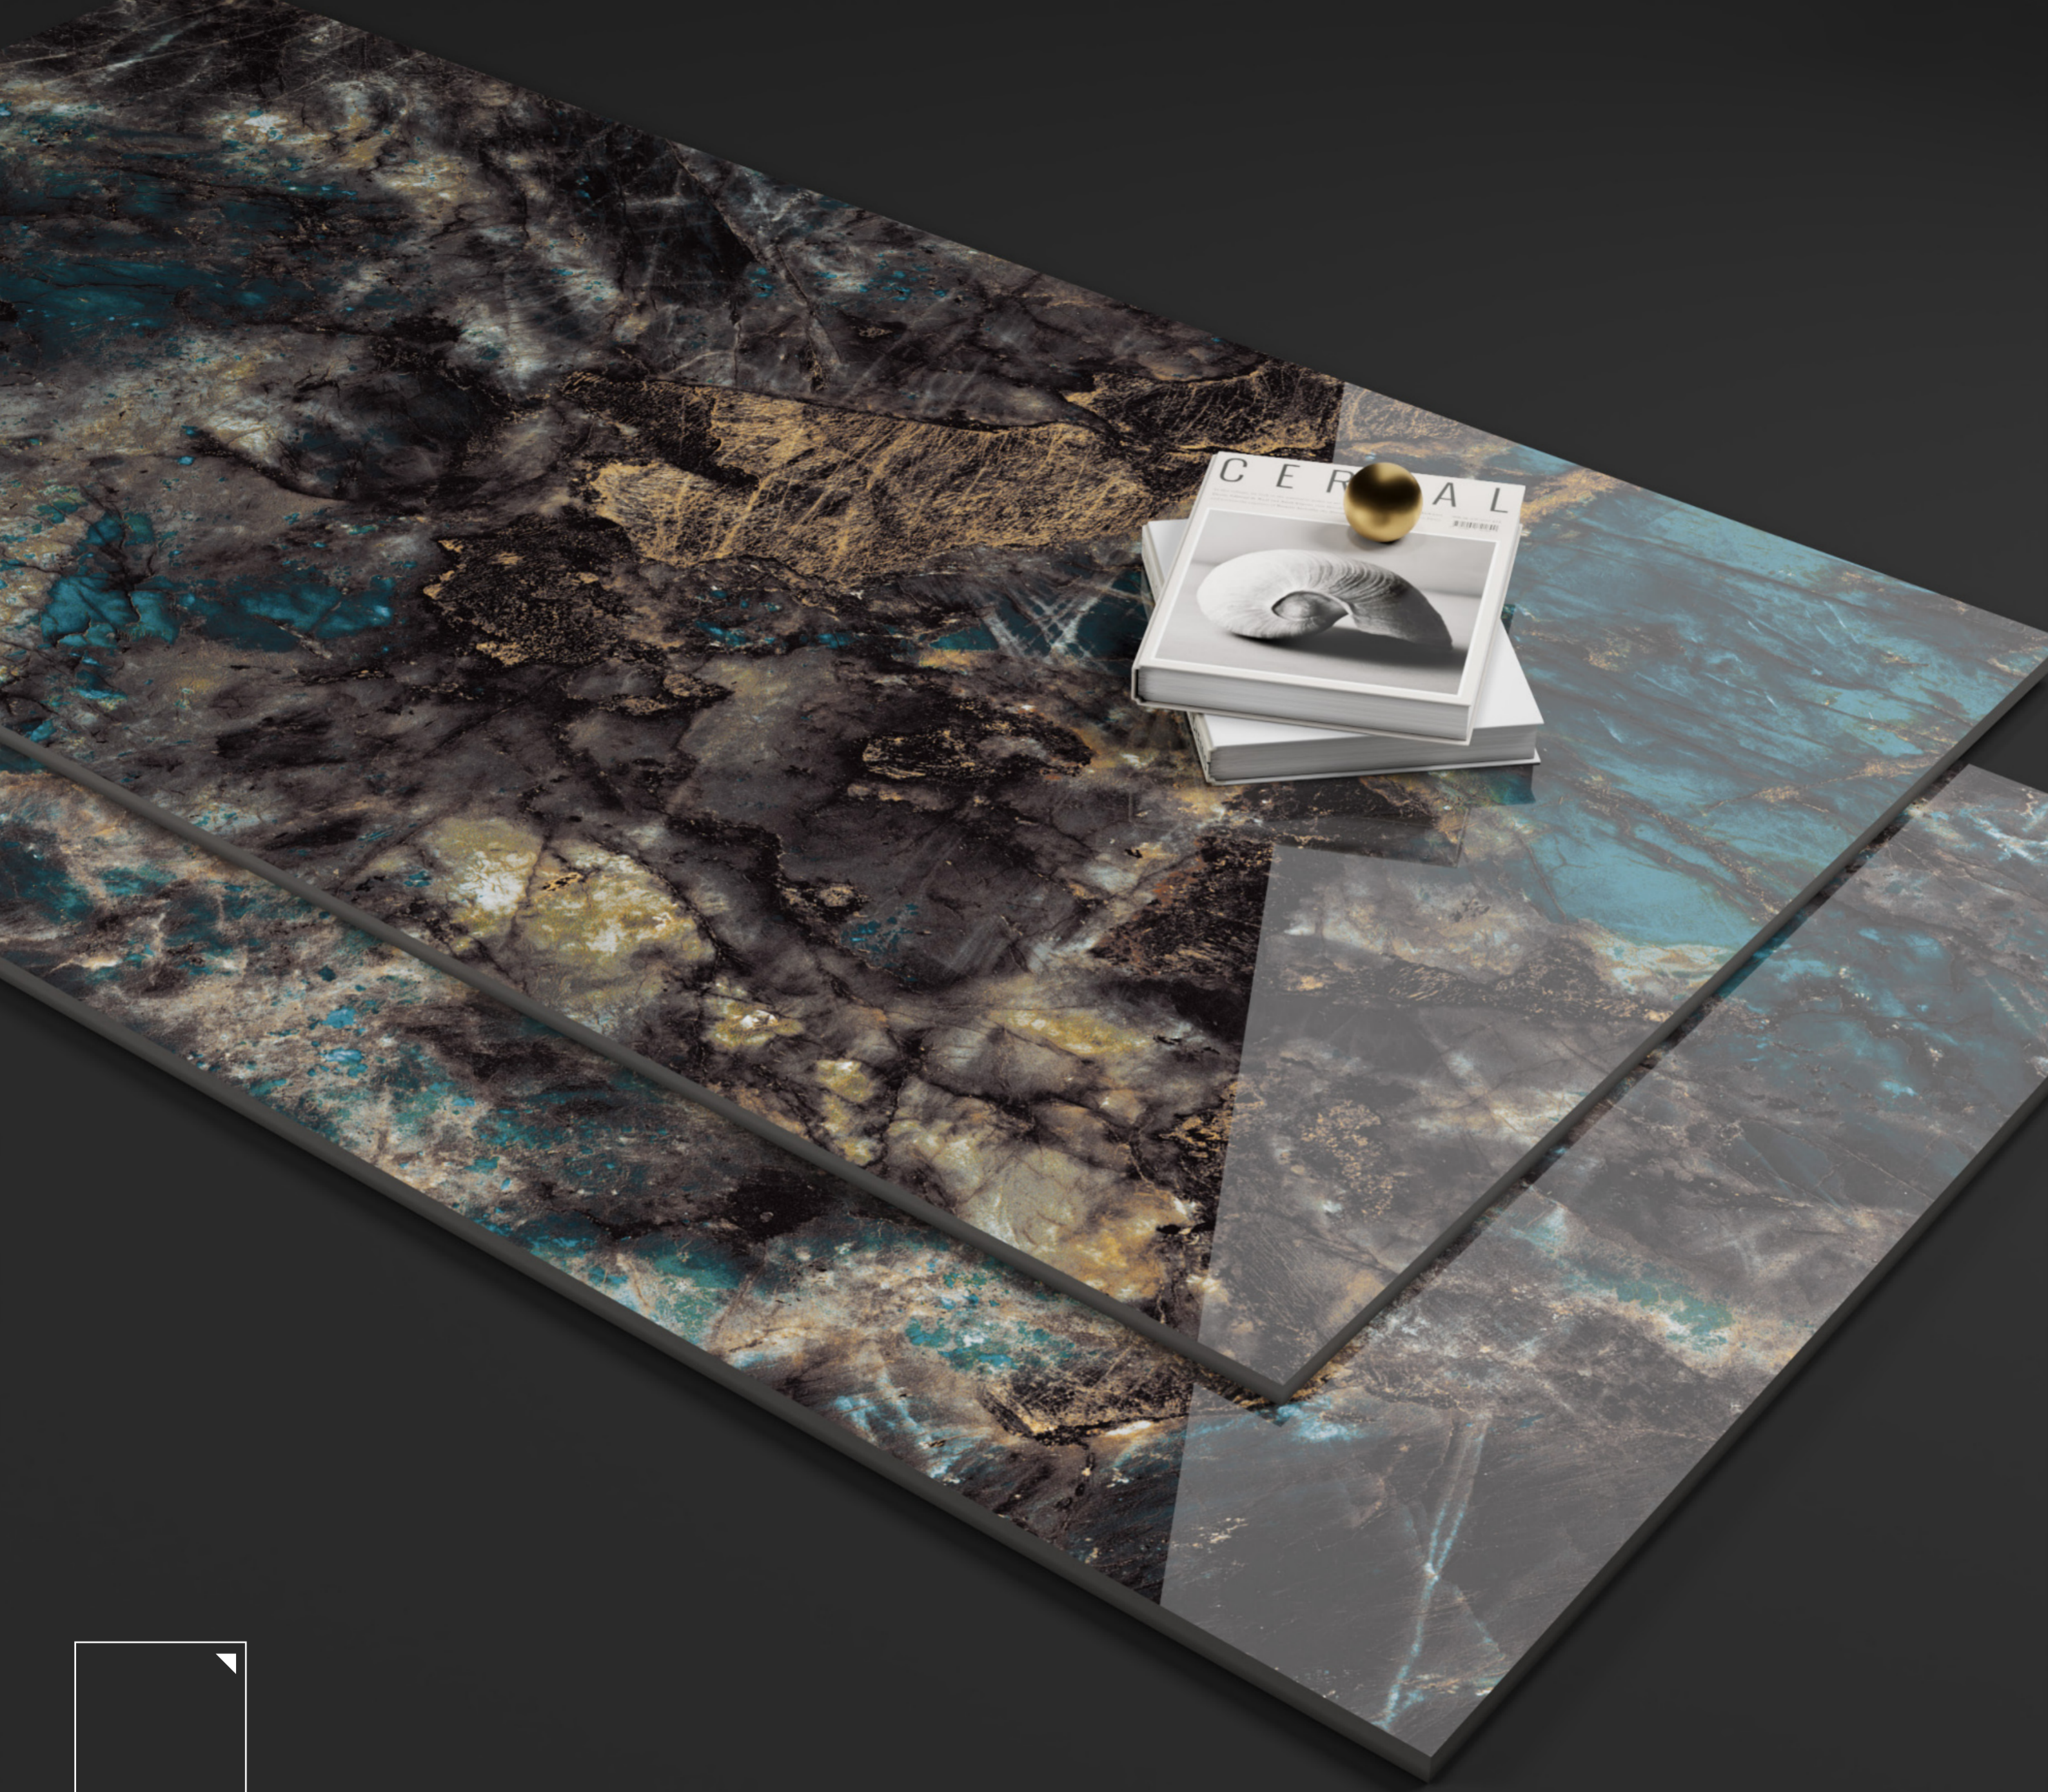

600x
1200MM

AQUA MINT