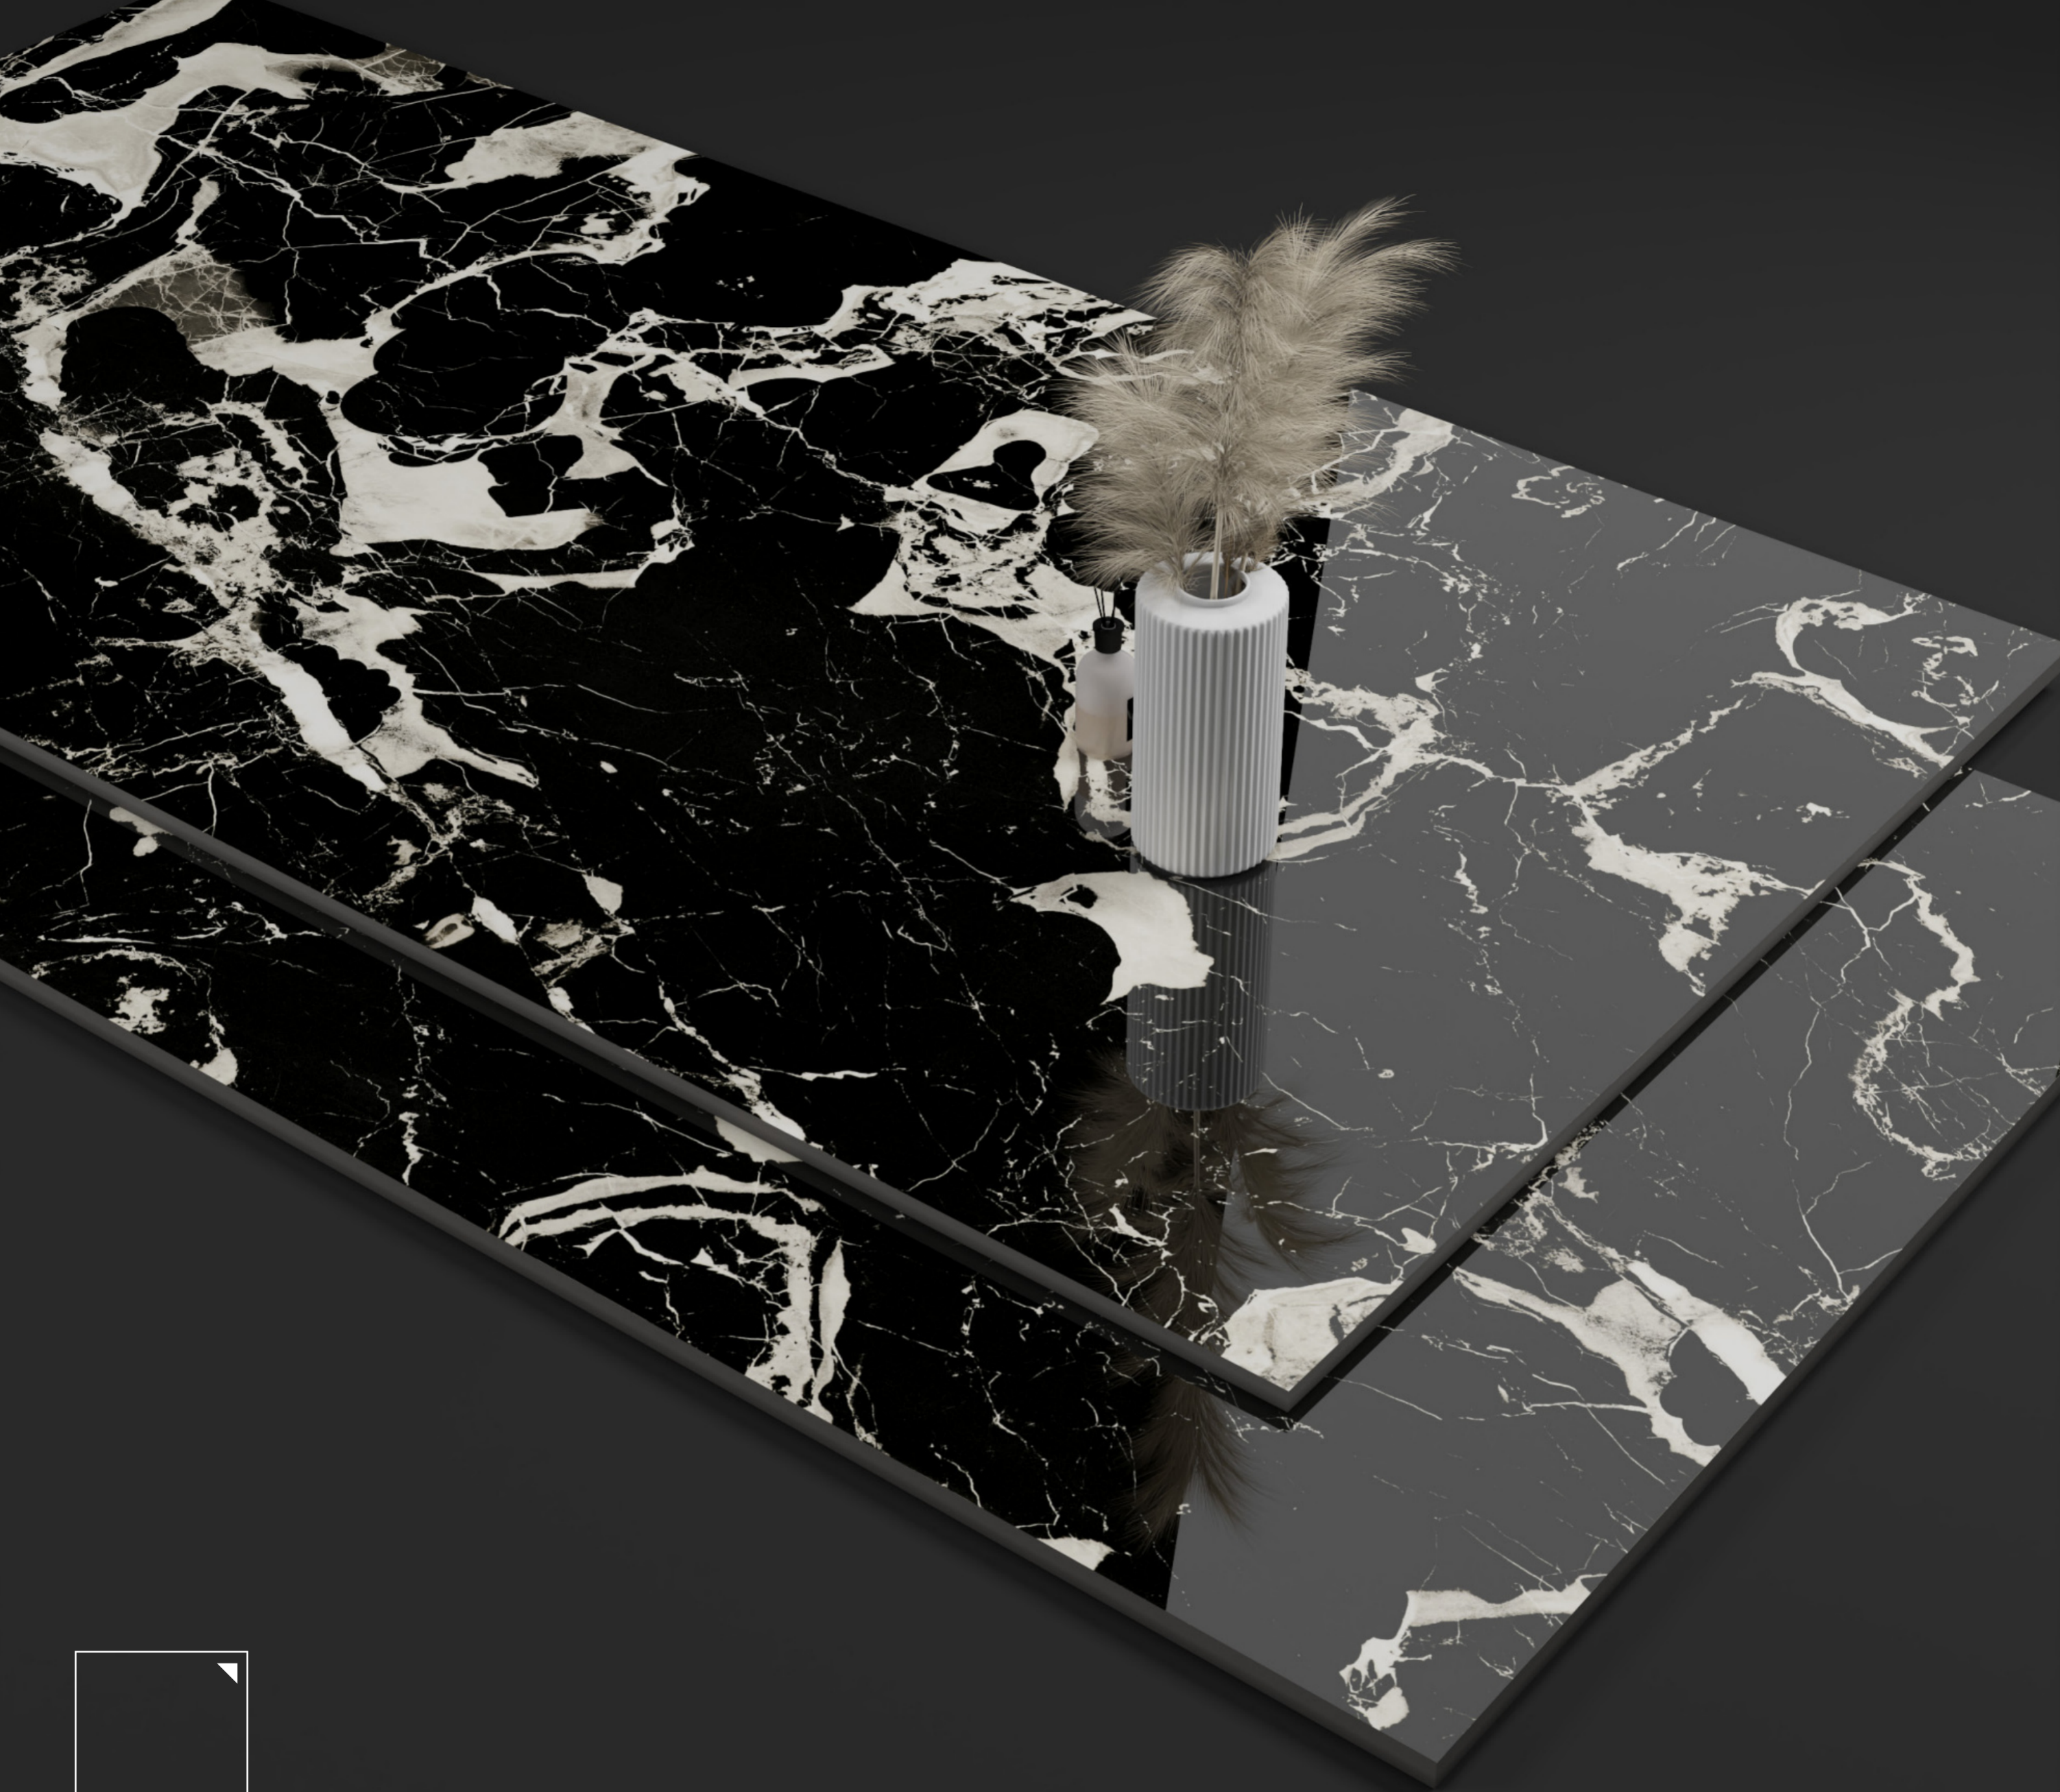

DESIGN

**AQUA
MINT**

SIZE

**600X
1200MM**

FINISH

**SUPER
HIGH GLOSS**

**Terra
Grés**
COLLECTION

AQUA MINT