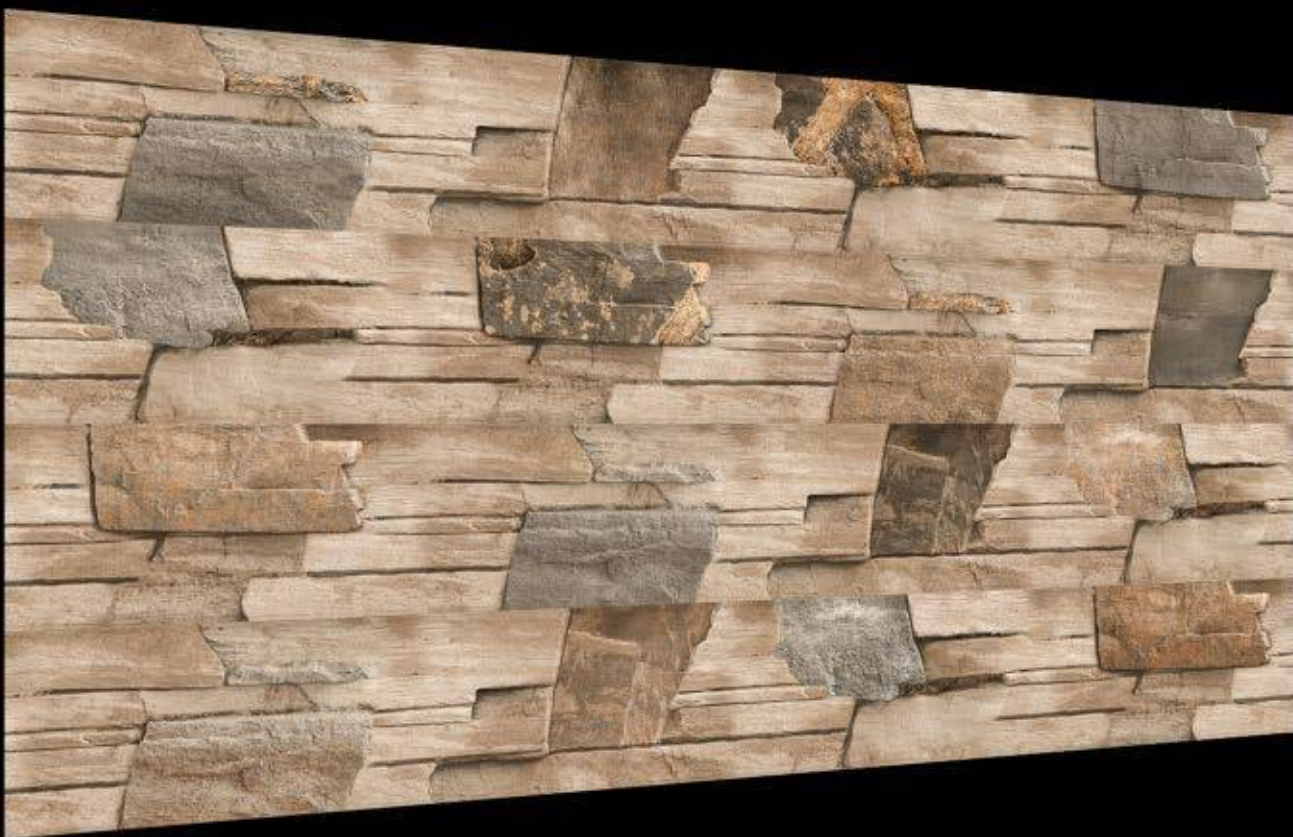

ROCCA ASH

GVT & PGVT

400 x 1200
600 x 1200

MM

300 x 600
400 x 400

High Depth Porcelain Elevation

300 x 600 mm

ureza
GRANITO