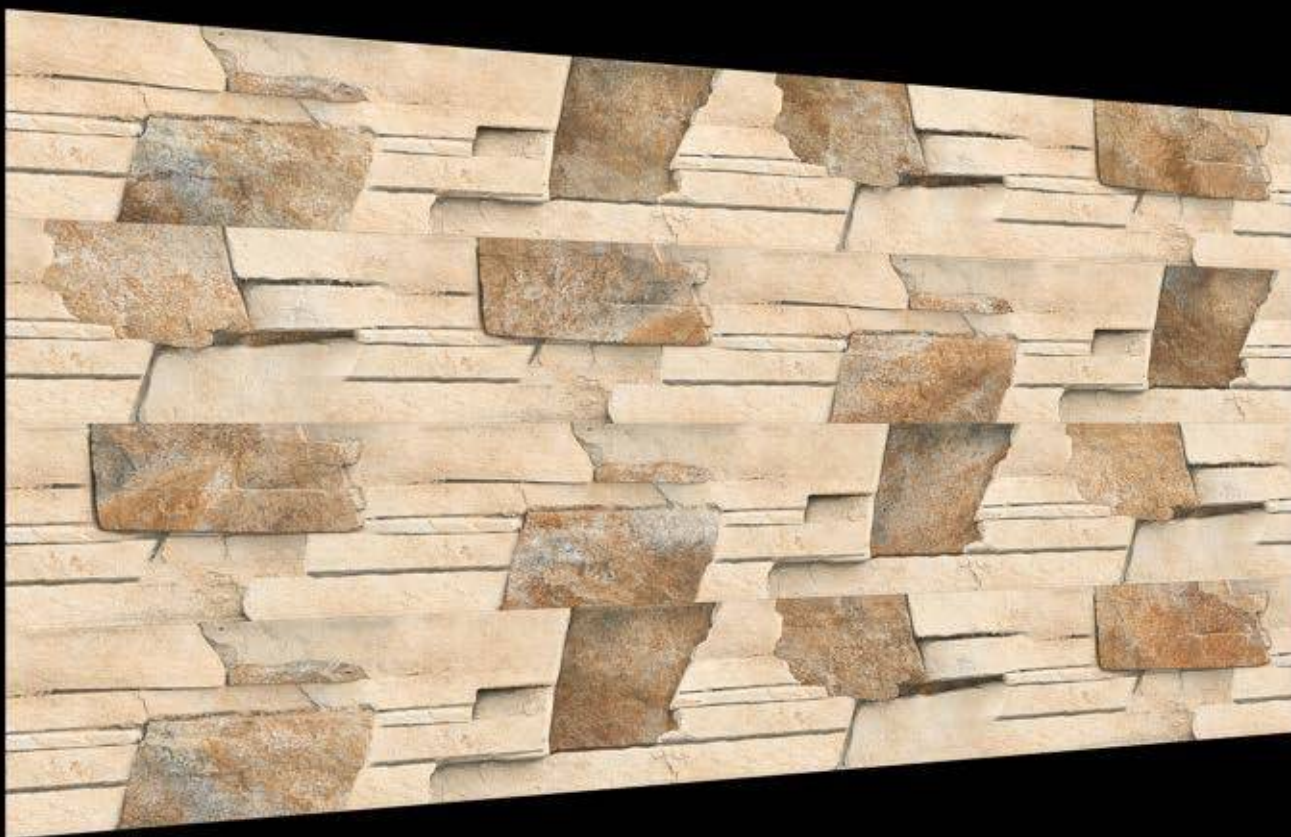

ROCCA BROWN

GVT & PGVT

400 x 1200
600 x 1200

MM

300 x 600
400 x 400

High Depth Porcelain Elevation

300 x 600 mm

ureza
GRANITO