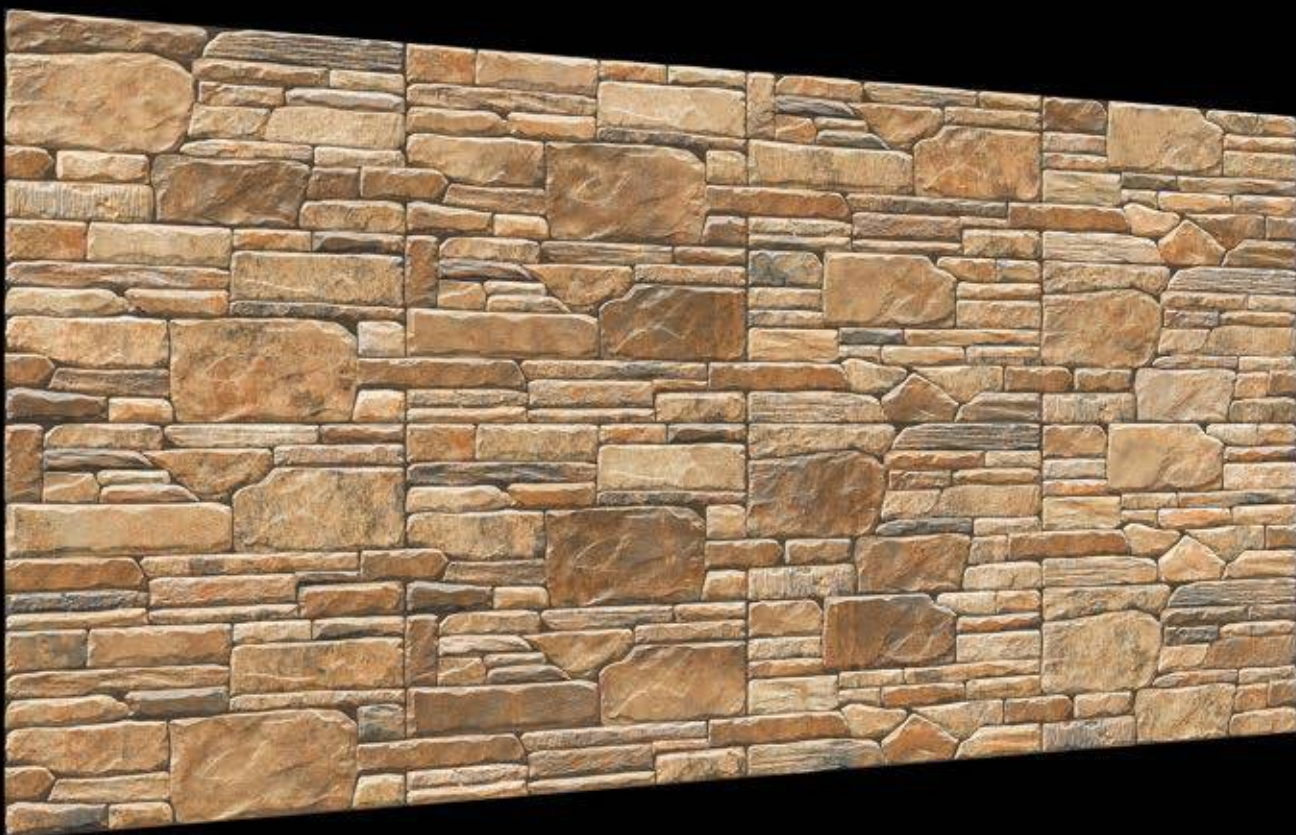

RIO GRIS

GVT & PGVT

400 x 1200
600 x 1200

MM

300 x 600
400 x 400

High Depth Porcelain Elevation

300 x 600 mm

ureza
GRANITO