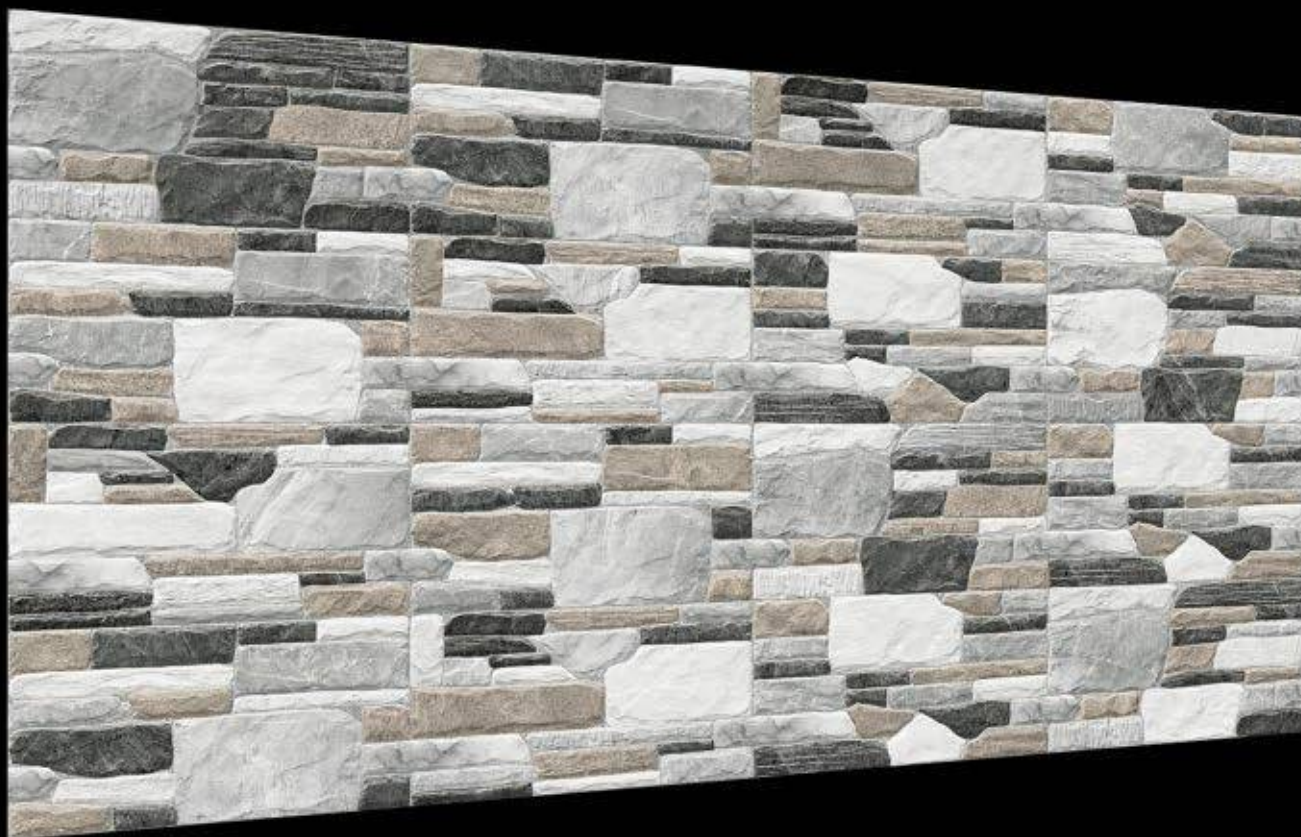

RIO GRANITE

GVT & PGVT

400 x 1200
600 x 1200

MM

300 x 600
400 x 400

High Depth Porcelain Elevation

300 x 600 mm

ureza
GRANITO

TERRA STONE GREY

GVT & PGVT

400 x 1200
600 x 1200

MM

300 x 600
400 x 400

High Depth Porcelain Elevation

300 x 600 mm

ureza
GRANITO