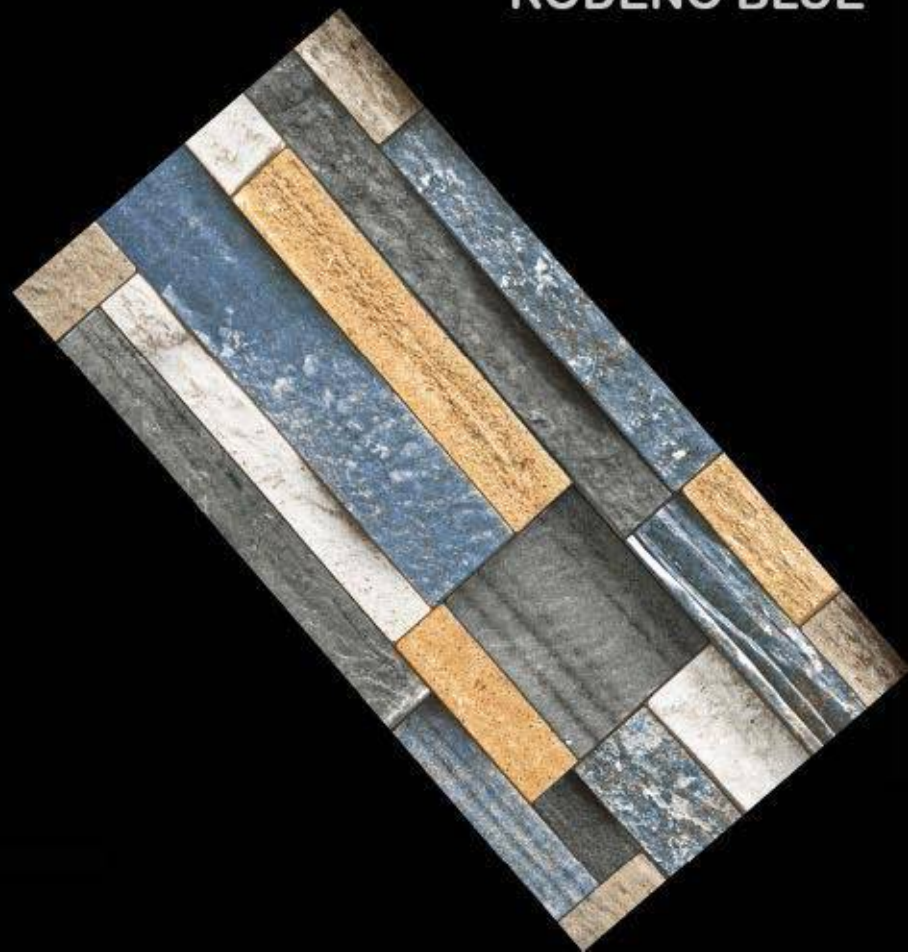

ROCCA DUNE

GVT & PGVT

400 x 1200
600 x 1200

MM

300 x 600
400 x 400

High Depth Porcelain Elevation

300 x 600 mm

ureza
GRANITO