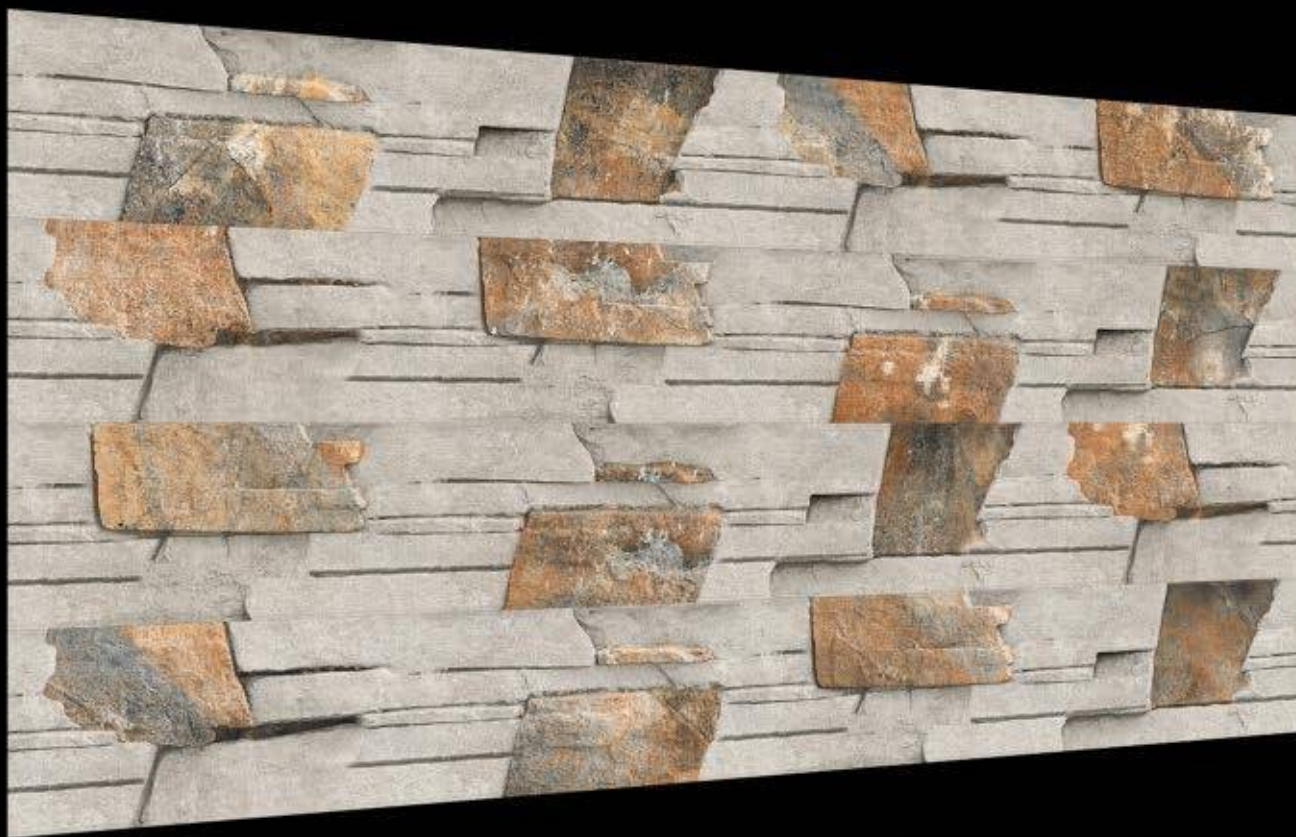

RIO NATURE

GVT & PGVT

400 x 1200
600 x 1200

MM

300 x 600
400 x 400

High Depth Porcelain Elevation

300 x 600 mm

ureza
GRANITO