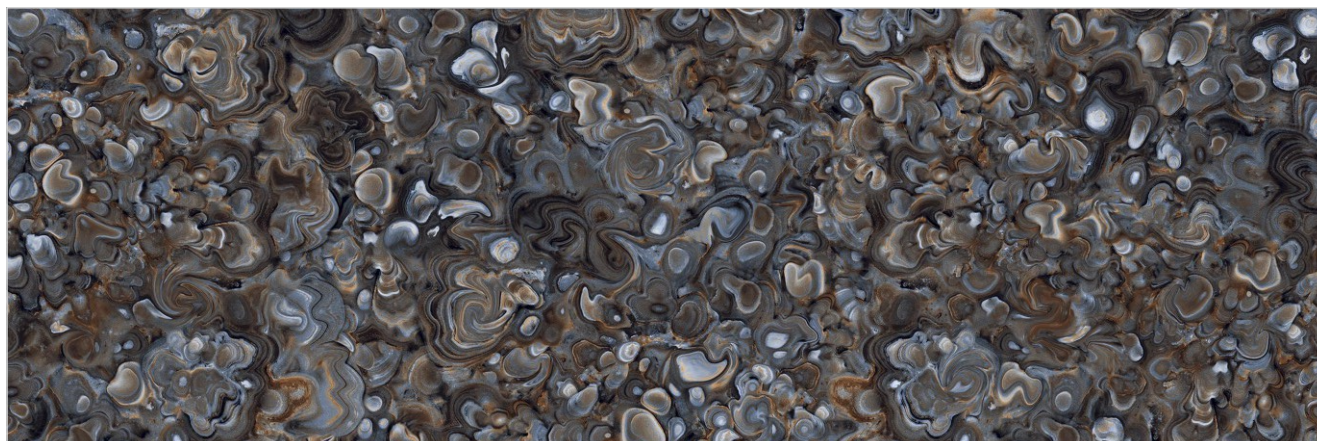

Unique Negro

<u>Size</u>	<u>Thickness</u>	<u>Finish</u>	<u>Typology</u>	Face 1
800x2400mm	15mm	Glossy	Colorbody	

Volga Blue

<u>Size</u>	<u>Thickness</u>	<u>Finish</u>	<u>Typology</u>	Face 2
800x2400mm	15mm	Glossy	Colorbody	