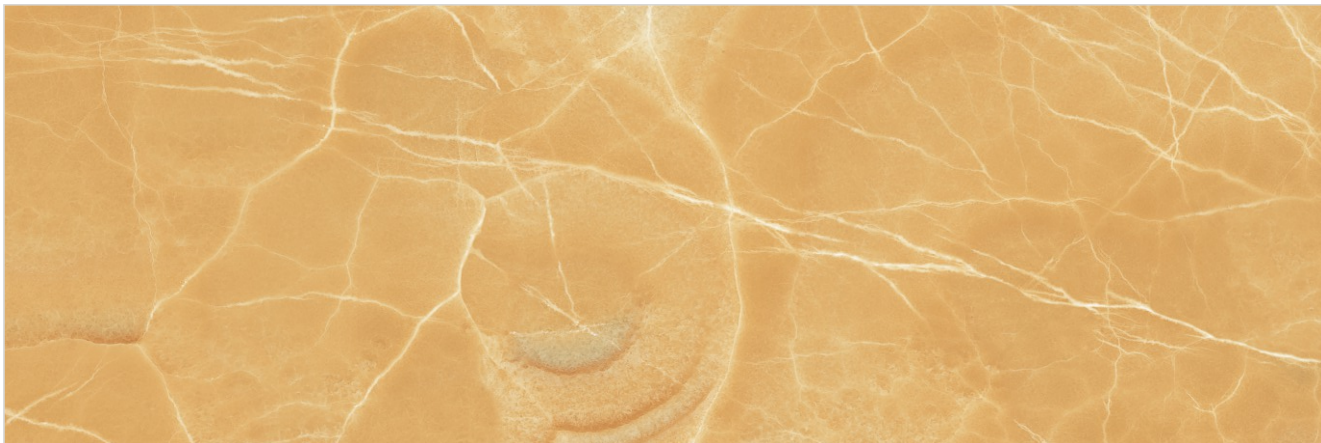

Cosmic Beige

Dyna Turkish

<u>Size</u>	<u>Thickness</u>	<u>Finish</u>	<u>Typology</u>	Face 1
800x2400mm	15mm	Glossy	Colorbody	

Mango Onyx

<u>Size</u>	<u>Thickness</u>	<u>Finish</u>	<u>Typology</u>	Face 1
800x2400mm	15mm	Glossy	Colorbody	