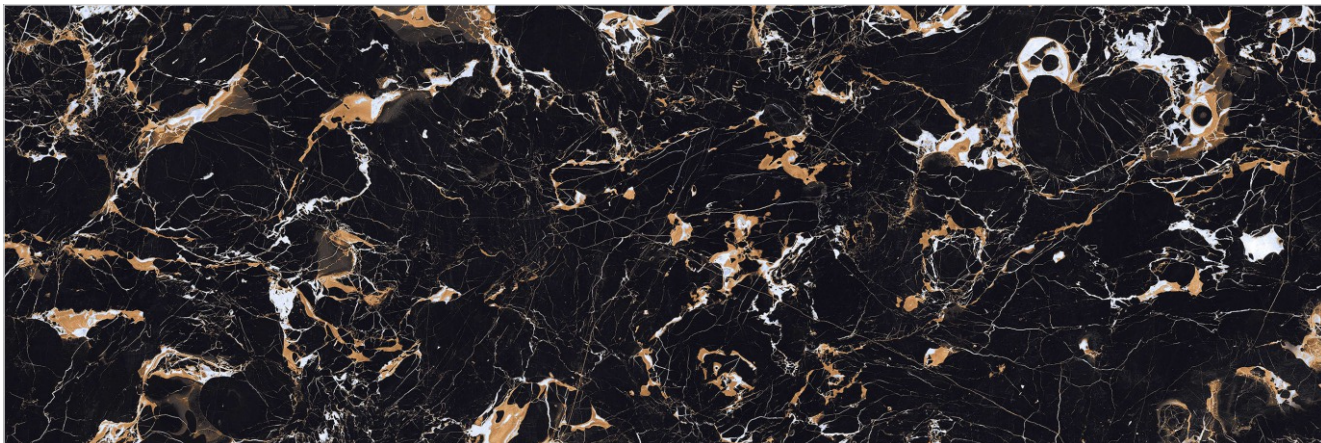

Ocean Blue

Opal Blue

<u>Size</u>	<u>Thickness</u>	<u>Finish</u>	<u>Typology</u>	Face 1
800x2400mm	15mm	Glossy	Colorbody	

Portoro Gold

<u>Size</u>	<u>Thickness</u>	<u>Finish</u>	<u>Typology</u>	Face 3
800x2400mm	15mm	Glossy	Colorbody	