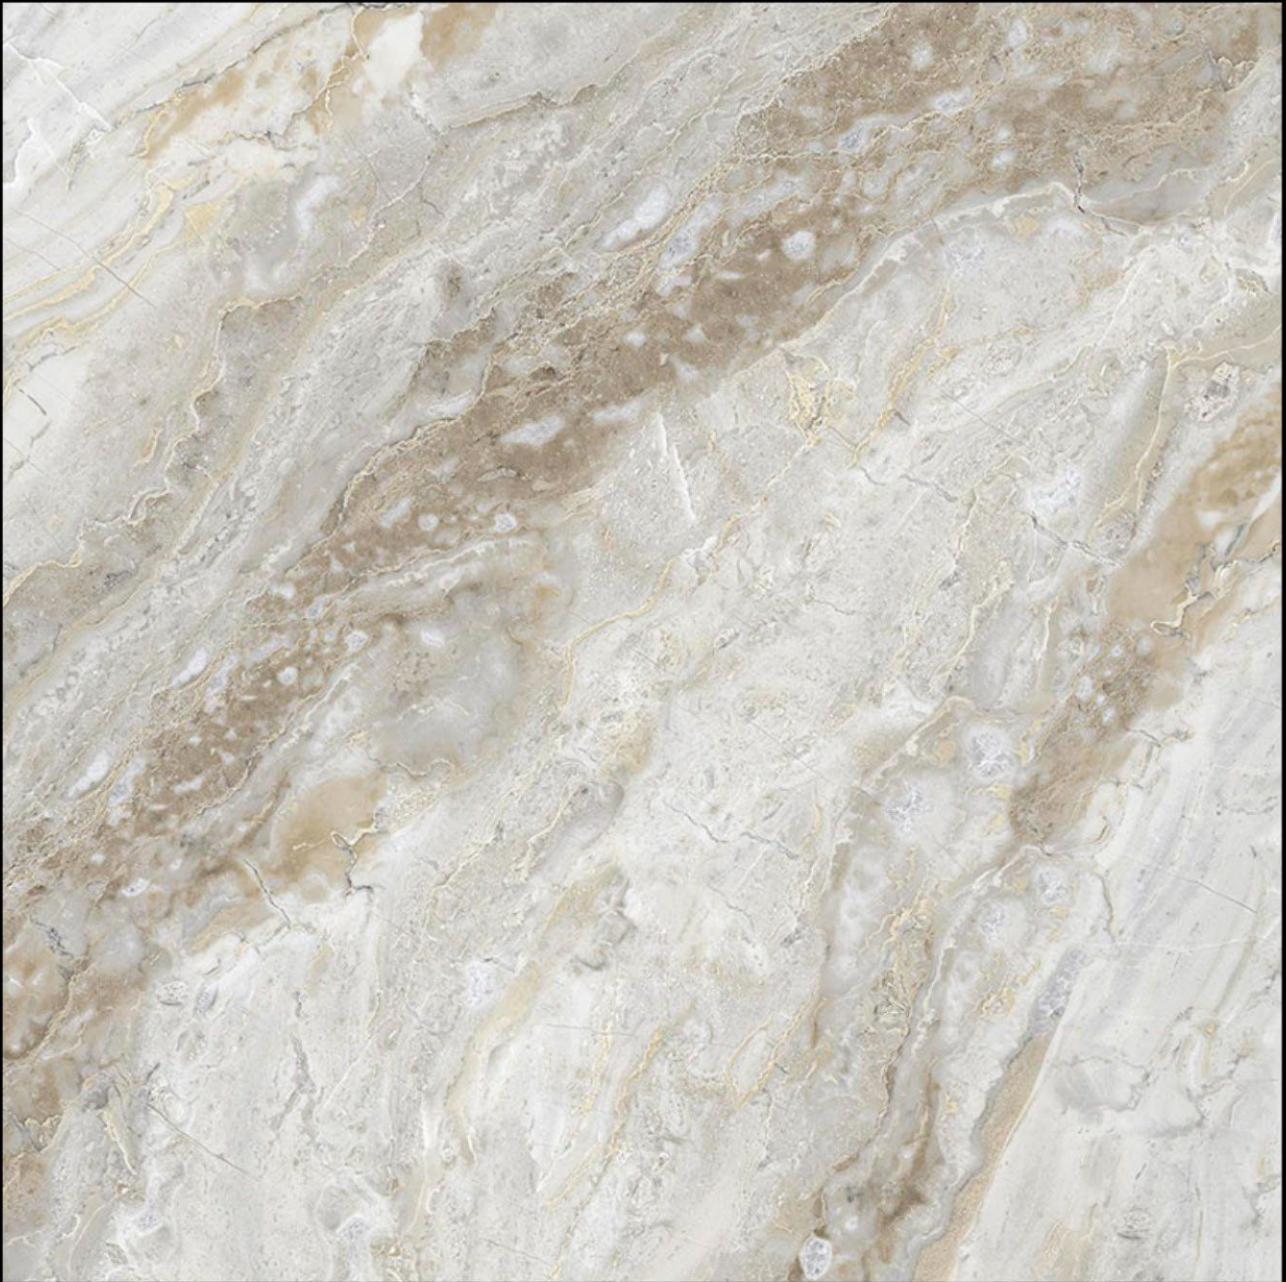

800 X 800 MM
600 X 600 MM

DERNA
NATURAL

8 RANDOM